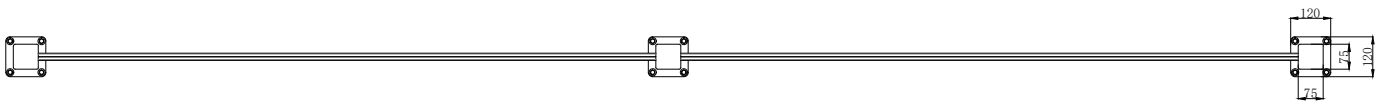

CASANOVO

ALPIS 200H150

INSTRUCTION MANUAL / NOTICE DE MONTAGE / MONTAGEANLEITUNG / MANUAL DE MONTAJE / MANUAL DE MONTAGEM / MANUALE DI MONTAGGIO /
MONTAGEHANDLEIDING / INSTRUKCJA MONTAŻU / KÄYTTÖOHJEET / BRUKSANVISNING / BRUGSANVISNING / INSTRUCȚIUNI DE ASAMBLARE /
NAVODILA ZA SESTAVLJANJE / NÁVOD NA MONTÁŽ / ÖSSZESZERELÉSI ÚTMUTATÓ / NÁVOD K MONTÁŽI / UPUTE ZA INSTALACIJU /
ΟΔΗΓΙΕΣ ΣΥΝΑΡΜΟΛΟΓΗΣΗΣ / SURINKIMO INSTRUKCIJOS / MONTĀŽAS INSTRUKCIJAS

CASANOVO

	DI-A1	70*70*1550mm	1
	DI-A2	1550*24mm	2
	DI-A4	120*120*10mm	1
	DI-A5	75*75*20mm	1
	DI-A9	M8*40	4
	DI-A10	M8*60	4
	DI-A11	23.5*18mm	2
	DI-A12	M4.8*16	4
	DI-A13	1900*300*20mm	5
	DI-A14	1900*20mm	1
	DI-A19	30*24mm	2

1

	DI-A1	1
	DI-A4	1
	DI-A9	4

2

	DI-A10	4
---	--------	---

3

	DI-A5	1
	DI-A2	1

4

	DI-A13	5
--	--------	---