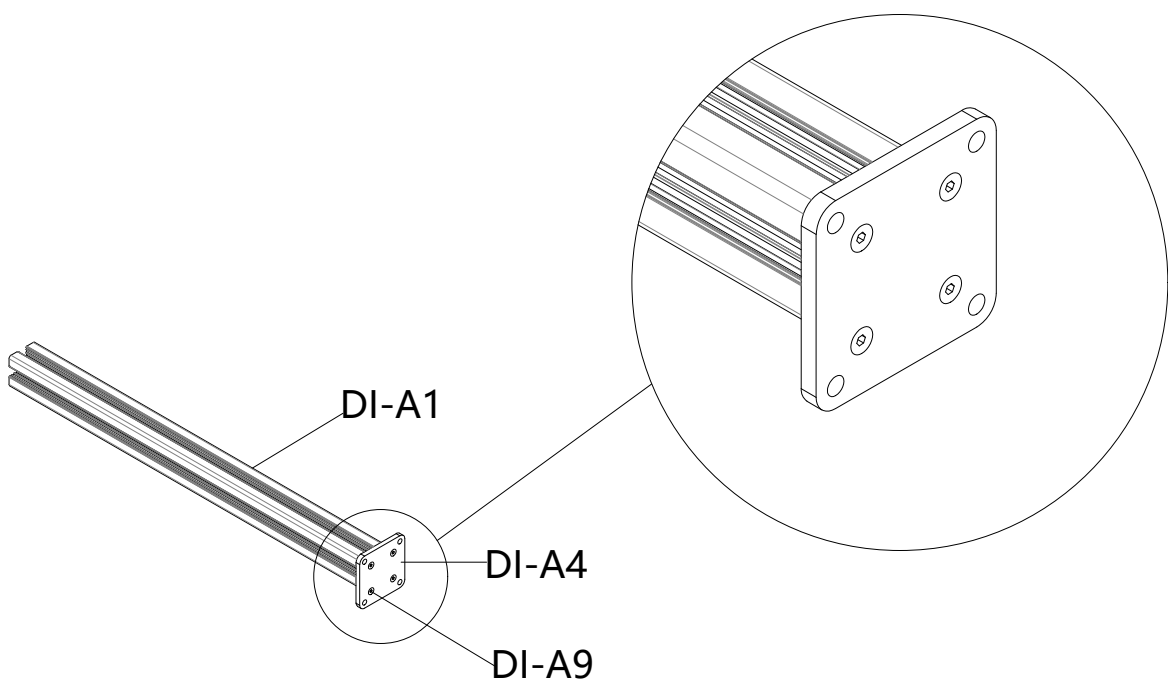

1

	DI-A1	1
	DI-A4	1
	DI-A9	4