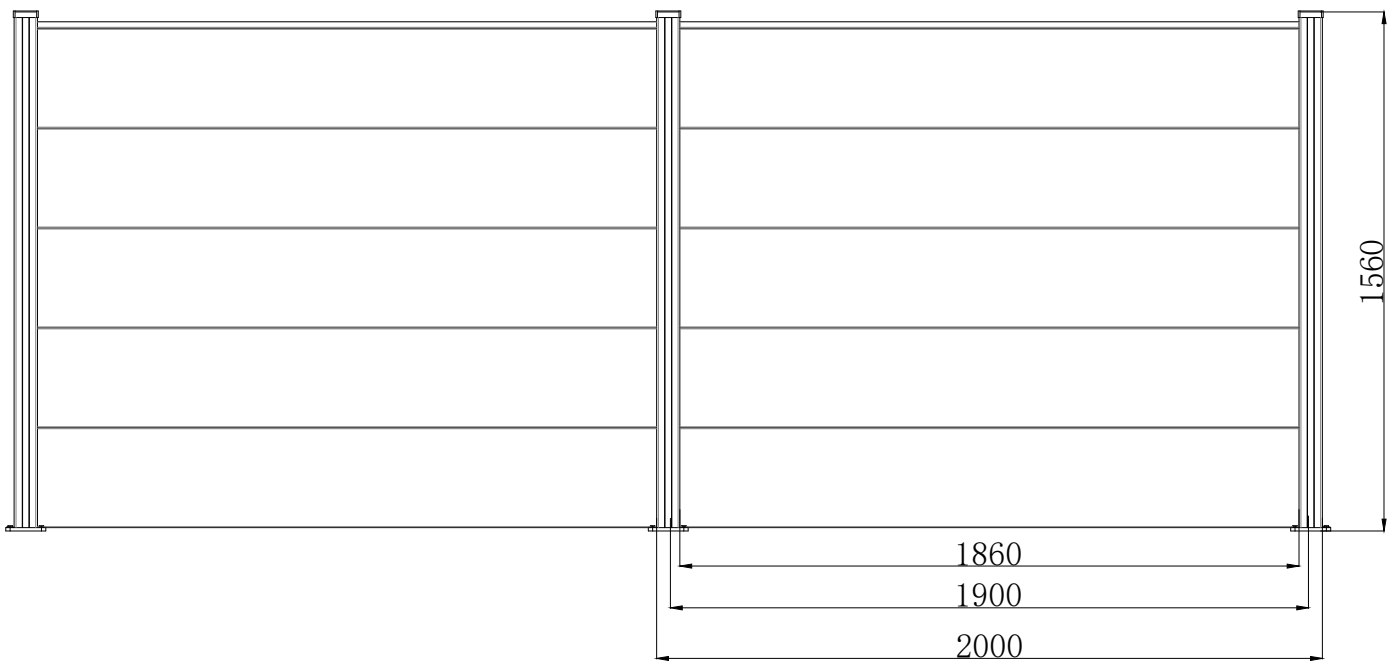

CASANOVO

	DI-A1	70*70*1550mm	1
	DI-A2	1550*24mm	2
	DI-A4	120*120*10mm	1
	DI-A5	75*75*20mm	1
	DI-A9	M8*40	4
	DI-A10	M8*60	4
	DI-A11	23.5*18mm	2
	DI-A12	M4.8*16	4
	DI-A13	1900*300*20mm	5
	DI-A14	1900*20mm	1
	DI-A19	30*24mm	2