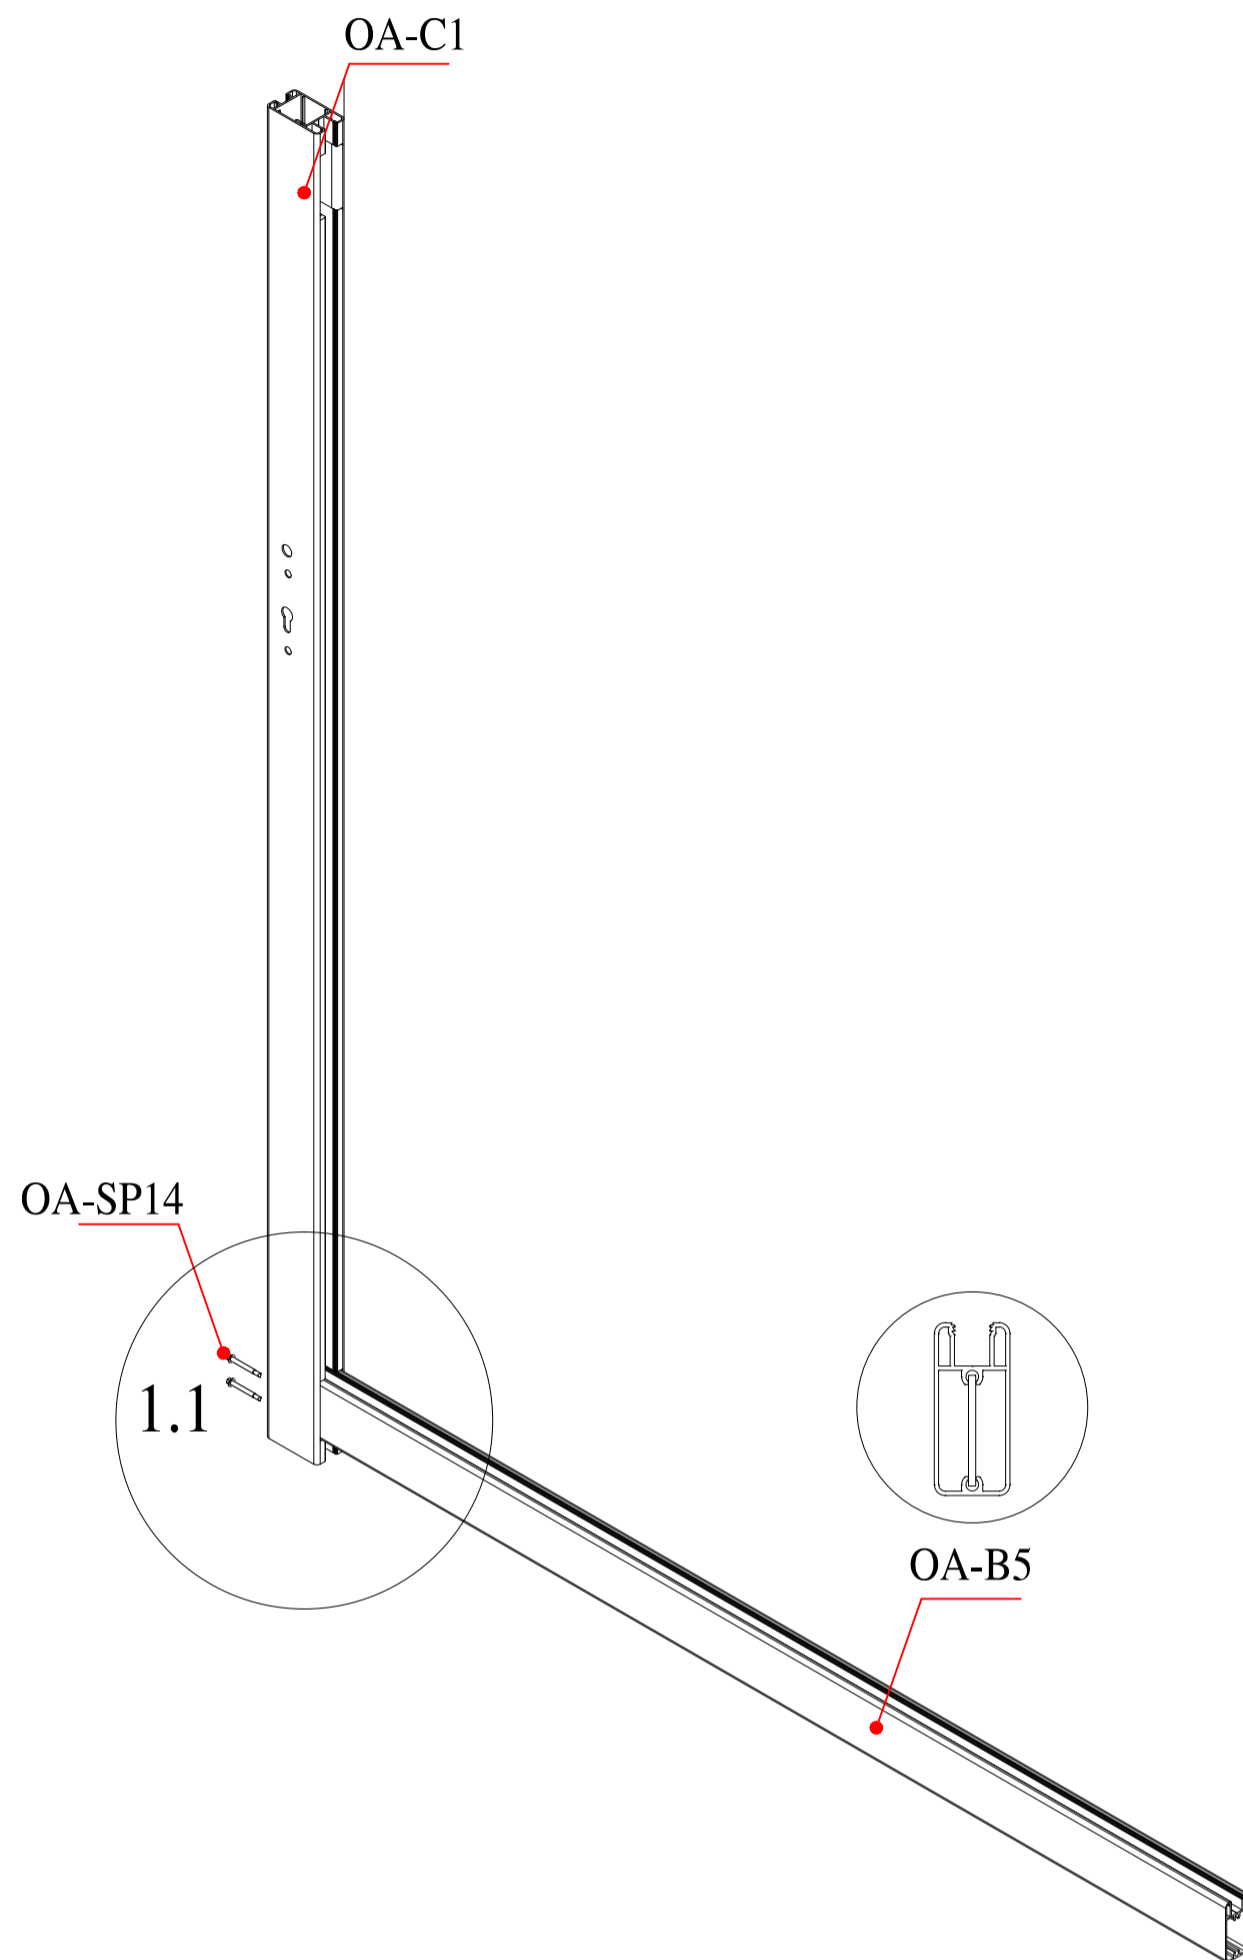

CASANOVO

ATHOS 100×140

EN FR DE ES PT IT NL PL FI SE DK
RO SI SK HU CZ HR GR LT LV

INSTRUCTION MANUAL / NOTICE DE MONTAGE / MONTAGEANLEITUNG / MANUAL DE MONTAJE / MANUAL DE MONTAGEM / MANUALE DI MONTAGGIO /
MONTAGEHANDLEIDING / INSTRUKCJA MONTAŻU / KÄYTTÖOHJEET / BRUKSANVISNING / BRUGSANVISNING / INSTRUCȚIUNI DE ASAMBLARE /
NAVODILA ZA SESTAVLJANJE / NÁVOD NA MONTÁŽ / ÖSSZESZERELÉSI ÚTMUTATÓ / NÁVOD K MONTÁŽI / UPUTE ZA INSTALACIJU /
ΟΔΗΓΙΕΣ ΣΥΝΑΡΜΟΛΟΓΗΣΗΣ / SURINKIMO INSTRUKCIJOS / MONTÁŽAS INSTRUKCIJAS

CASANOVO

BOX 1/1			
	OA-C1	1392	1
	OA-D1	1392	1
	OA-B4	976	1
	OA-B5	976	1
	OA-C6	233	1
	OA-B7	967	1
	OA-B10	31	4
	OA-C11	1392	1
	OA-SP4	—	2
	OA-SP14	M6.3*75	8
	OA-SP20	—	1
	OA-SP21	—	1
	OA-SP22	—	1
	OA-SP23	—	1
	OA-SP24	—	1

BOX 1/1			
	OA-SP25	—	1
	OA-SP28	—	1
	OA-SP29	—	1
	OA-B12	880	8

	OA-C1	1
	OA-B5	1
	OA-SP14	2

CASANOVO

	OA-SP14	2
	OA-B4	1
	OA-B12	8

CASANCOV

	OA-D1	1
	OA-SP14	4

	OA-SP4	2
	OA-SP20	1
	OA-SP21	1

CASANCOV

	*2 M10*50	OA-SP-29	1
--	--------------	----------	---

	<p>OA-SP25</p>	<p>1</p>
--	----------------	----------

 M8*60	OA-SP28	1
--	---------	---