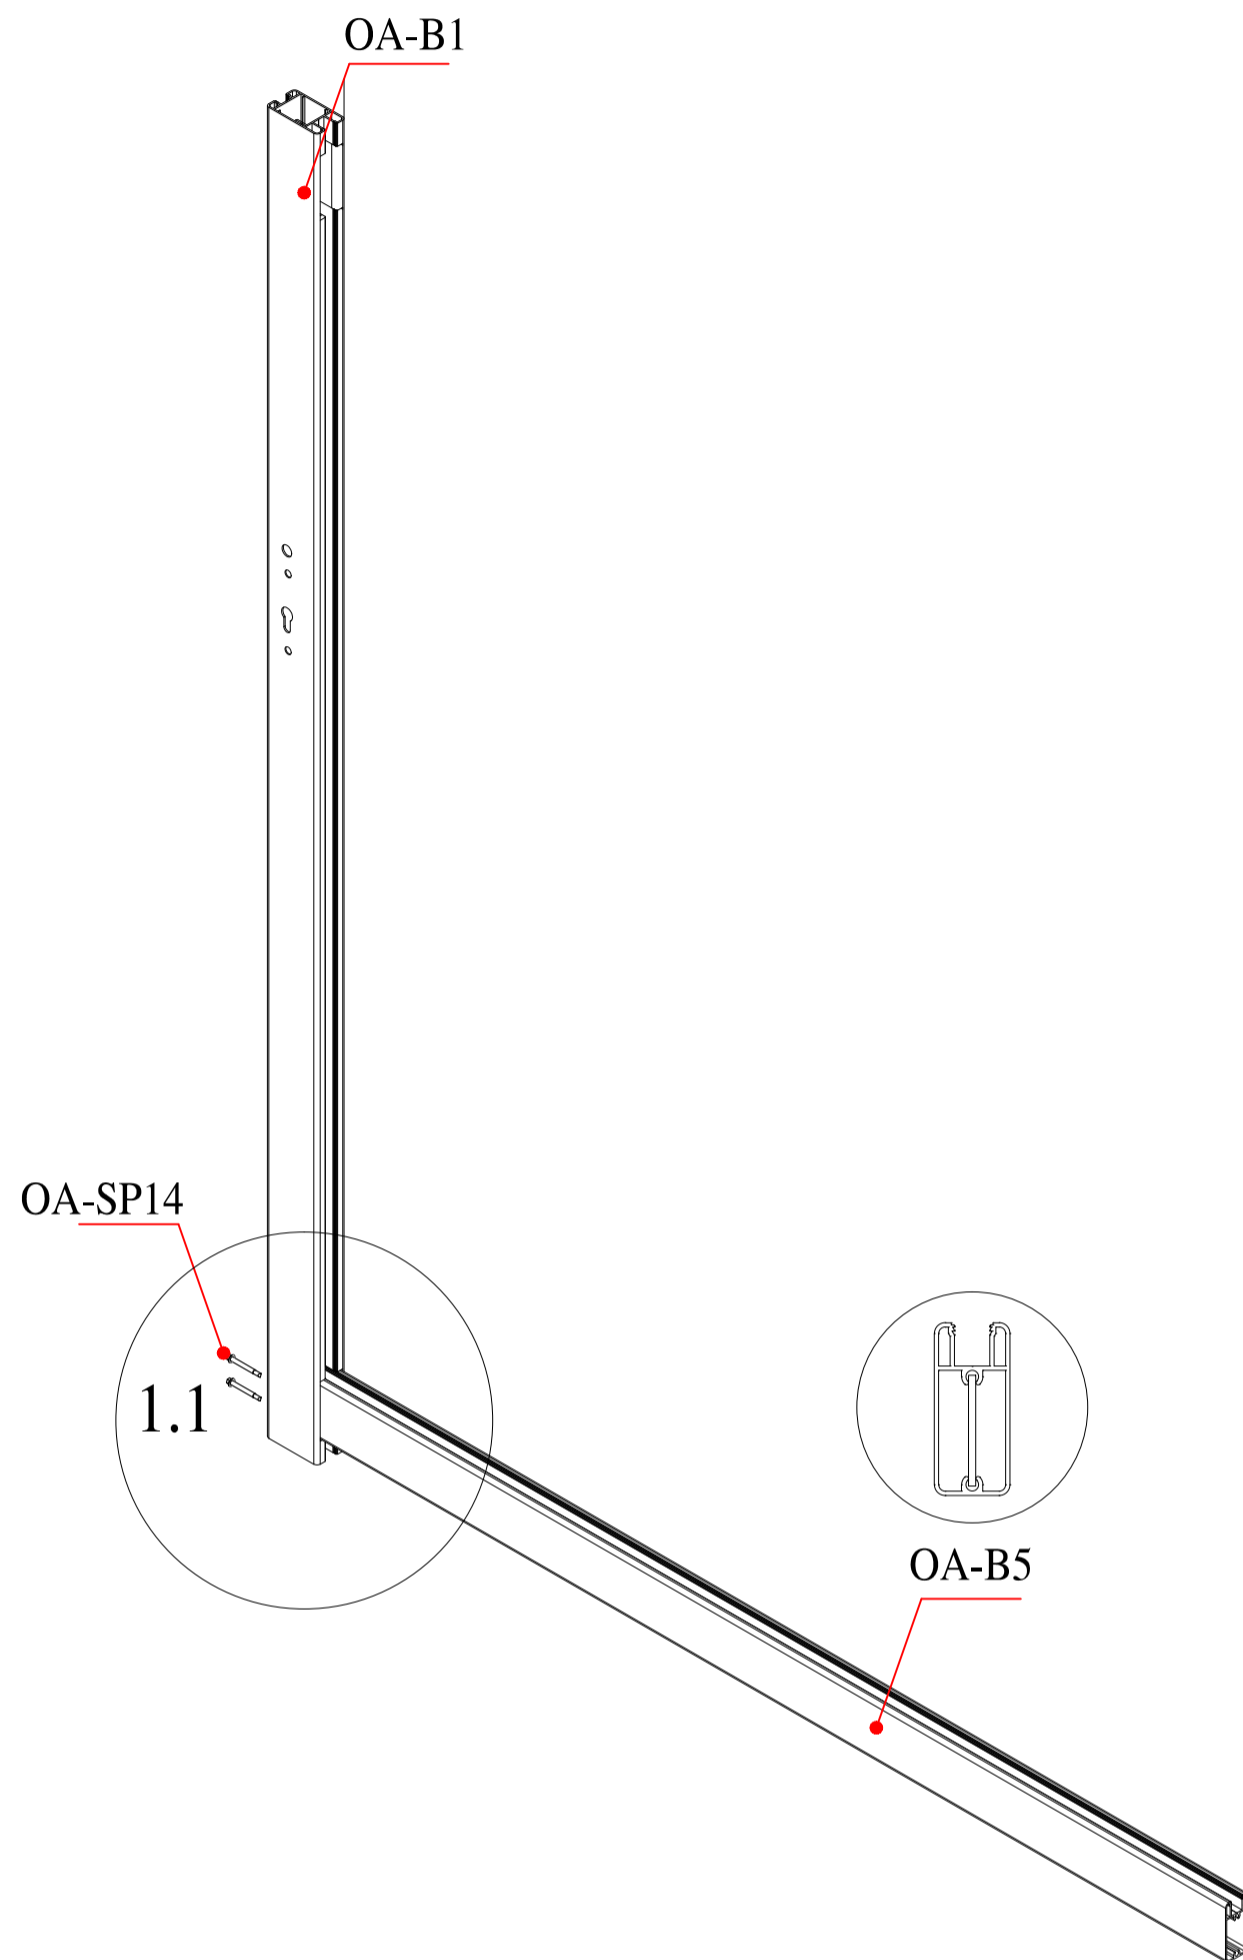

CASANOVO

ATHOS 100×155

EN FR DE ES PT IT NL PL FI SE DK
RO SI SK HU CZ HR GR LT LV

INSTRUCTION MANUAL / NOTICE DE MONTAGE / MONTAGEANLEITUNG / MANUAL DE MONTAJE / MANUAL DE MONTAGEM / MANUALE DI MONTAGGIO /
MONTAGEHANDLEIDING / INSTRUKCJA MONTAŻU / KÄYTTÖOHJEET / BRUKSANVISNING / BRUGSANVISNING / INSTRUCȚIUNI DE ASAMBLARE /
NAVODILA ZA SESTAVLJANJE / NÁVOD NA MONTÁŽ / ÖSSZESZERELÉSI ÚTMUTATÓ / NÁVOD K MONTÁŽI / UPUTE ZA INSTALACIJU /
ΟΔΗΓΙΕΣ ΣΥΝΑΡΜΟΛΟΓΗΣΗΣ / SURINKIMO INSTRUKCIJOS / MONTÁŽAS INSTRUKCIJAS

CASANOVO

BOX 1/1			
	OA-B1	1542	1
	OA-F1	1542	1
	OA-B4	976	1
	OA-B5	976	1
	OA-B6	383	1
	OA-B7	967	1
	OA-B10	31	4
	OA-B11	1542	1
	OA-SP4	—	2
	OA-SP14	M6.3*75	8
	OA-SP20	—	1
	OA-SP21	—	1
	OA-SP22	—	1
	OA-SP23	—	1
	OA-SP24	—	1

BOX 1/1			
	OA-SP25	—	1
	OA-SP28	—	1
	OA-SP29	—	1
	OA-B12	880	9

	OA-B1	1
	OA-B5	1
	OA-SP14	2

CASANOVO

	OA-SP14	2
	OA-B4	1
	OA-B12	9

CASANCOV

	OA-F1	1
	OA-SP14	4

	OA-SP4	2
	OA-SP20	1
	OA-SP21	1

CASANCOV

	OA-SP-29	1
--	----------	---

	<p>OA-SP25</p>	<p>1</p>
--	----------------	----------

 M8*60	OA-SP28	1
--	---------	---