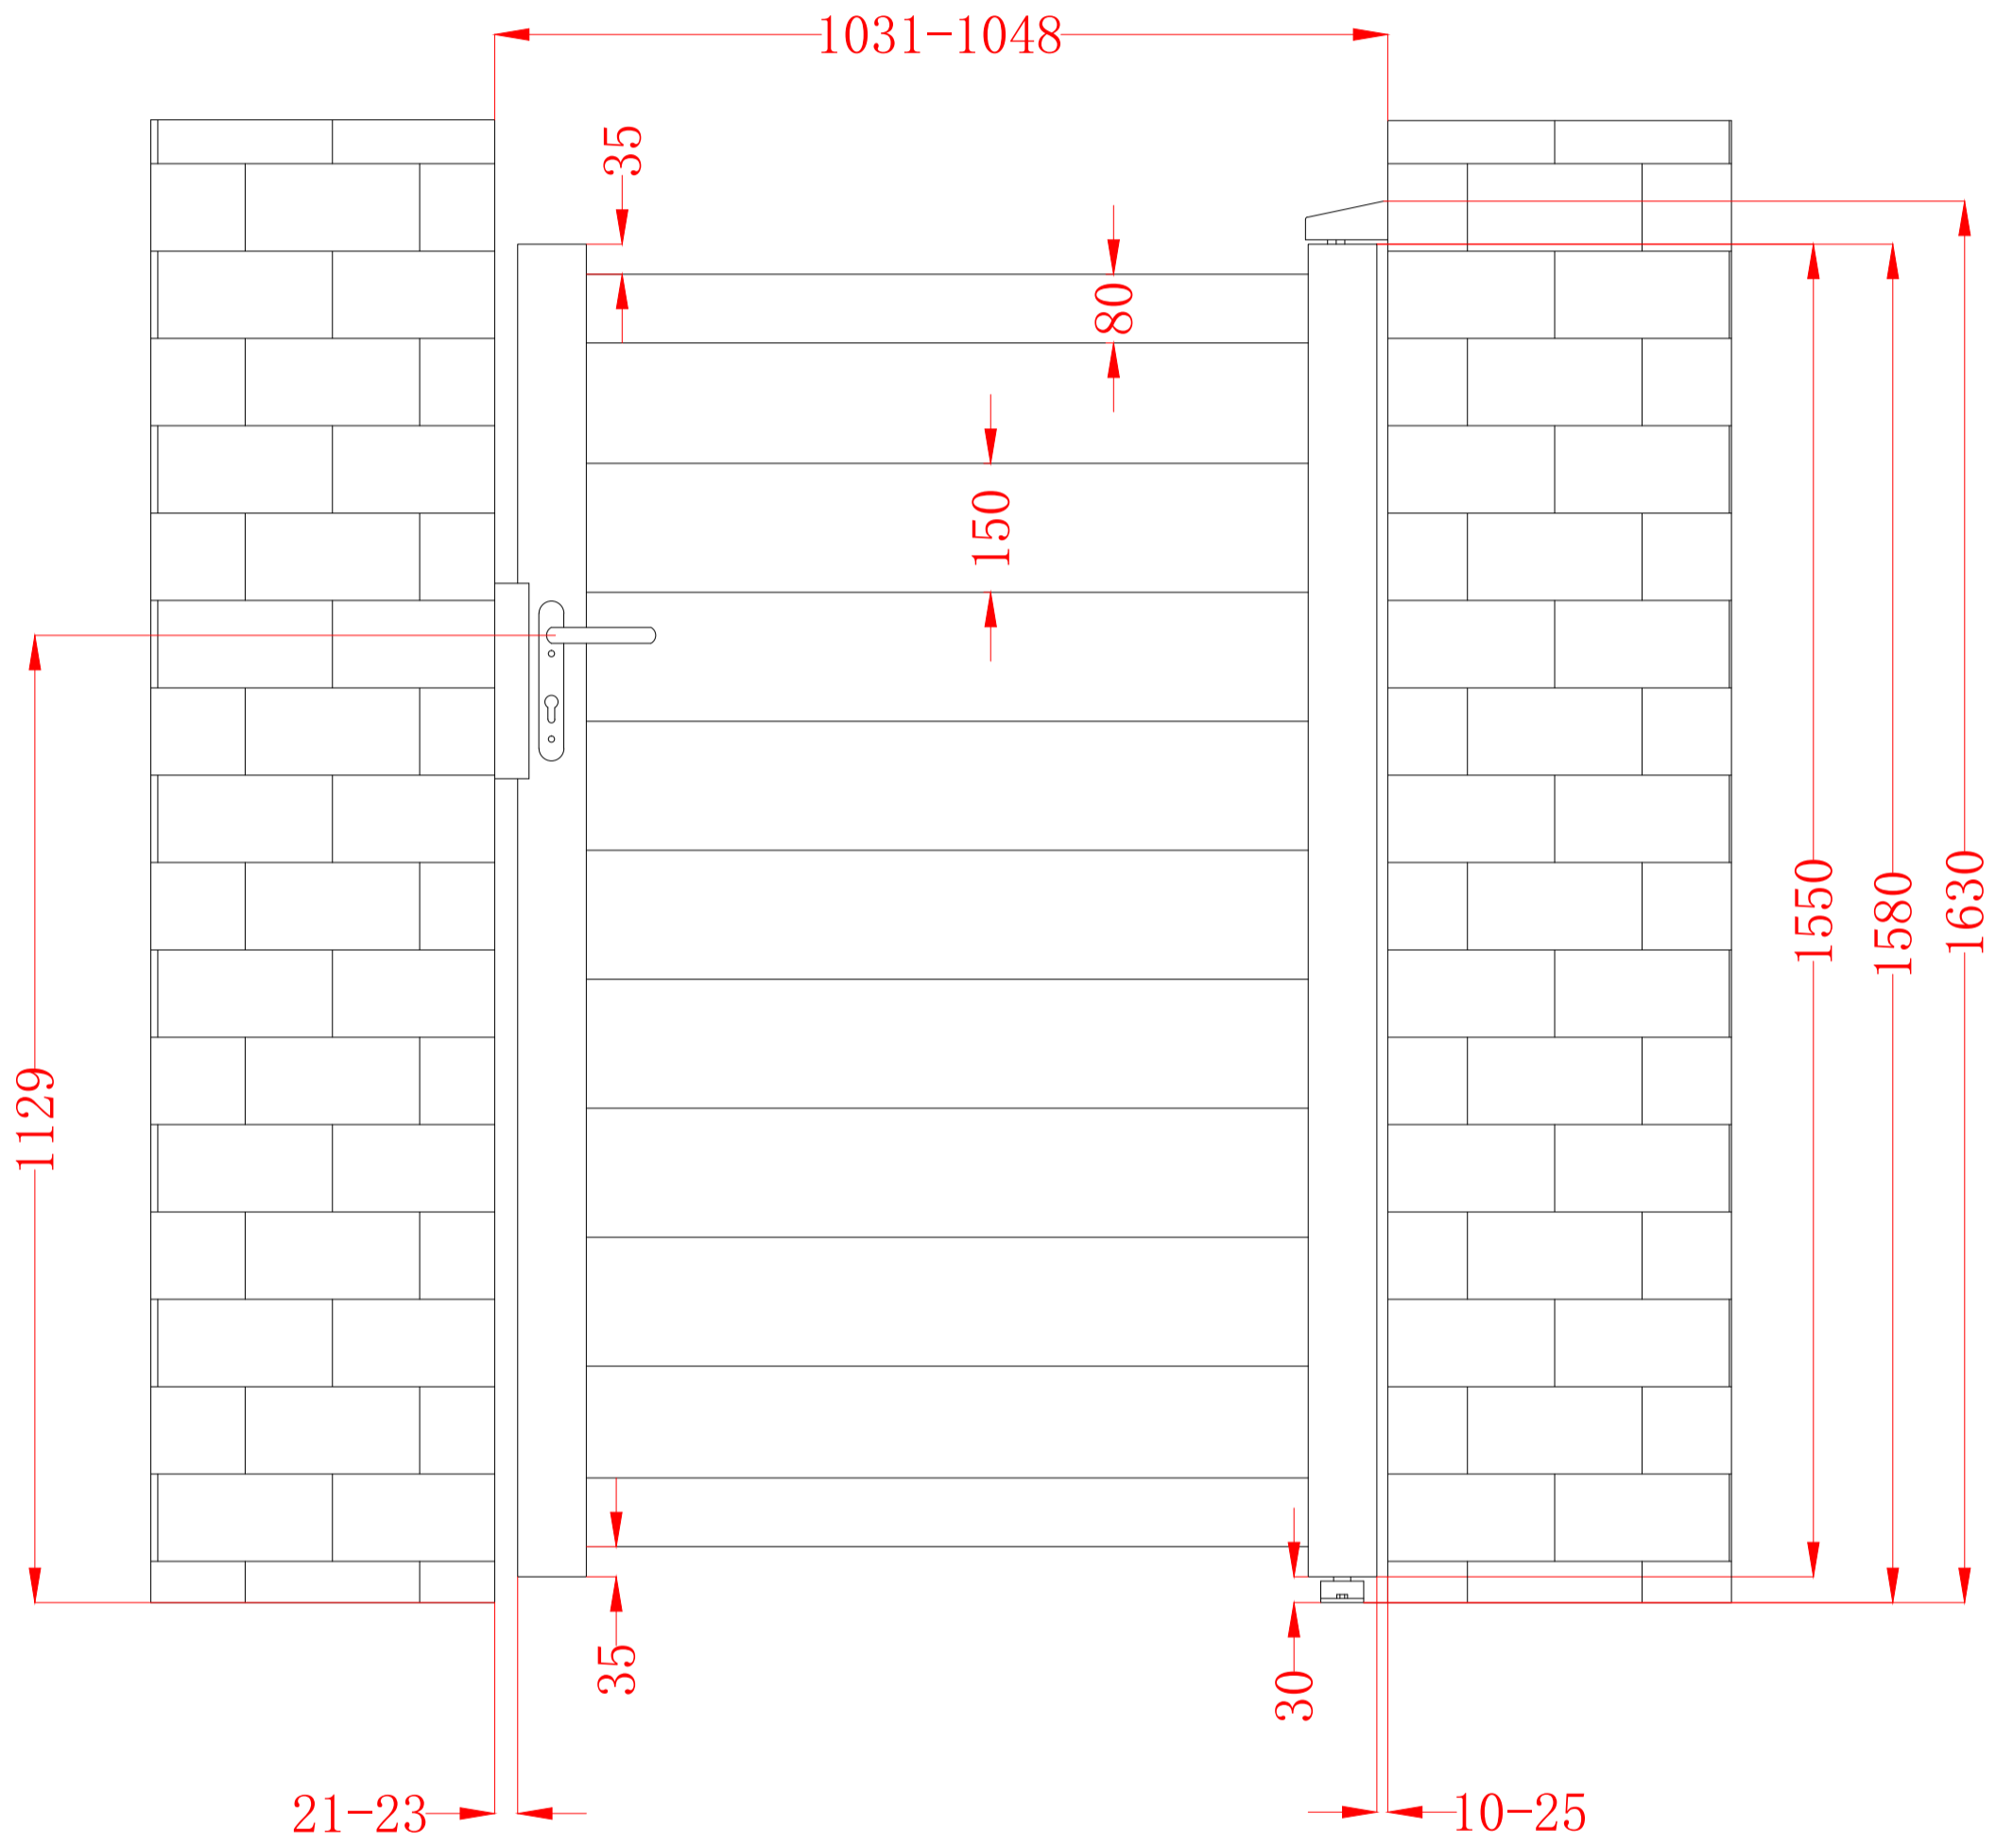

CASANOVO

ATHOS 100×155

EN FR DE ES PT IT NL PL FI SE DK
RO SI SK HU CZ HR GR LT LV

INSTRUCTION MANUAL / NOTICE DE MONTAGE / MONTAGEANLEITUNG / MANUAL DE MONTAJE / MANUAL DE MONTAGEM / MANUALE DI MONTAGGIO /
MONTAGEHANDLEIDING / INSTRUKCJA MONTAŻU / KÄYTTÖOHJEET / BRUKSANVISNING / BRUGSANVISNING / INSTRUCȚIUNI DE ASAMBLARE /
NAVODILA ZA SESTAVLJANJE / NÁVOD NA MONTÁŽ / ÖSSZESZERELÉSI ÚTMUTATÓ / NÁVOD K MONTÁŽI / UPUTE ZA INSTALACIJU /
ΟΔΗΓΙΕΣ ΣΥΝΑΡΜΟΛΟΓΗΣΗΣ / SURINKIMO INSTRUKCIJOS / MONTÁŽAS INSTRUKCIJAS

CASANOVO

BOX 1/1			
	OA-B1	1542	1
	OA-F1	1542	1
	OA-B4	976	1
	OA-B5	976	1
	OA-B6	383	1
	OA-B7	967	1
	OA-B10	31	4
	OA-B11	1542	1
	OA-SP4	—	2
	OA-SP14	M6.3*75	8
	OA-SP20	—	1
	OA-SP21	—	1
	OA-SP22	—	1
	OA-SP23	—	1
	OA-SP24	—	1

BOX 1/1			
	OA-SP25	—	1
	OA-SP28	—	1
	OA-SP29	—	1
	OA-B12	880	9

	OA-B1	1
	OA-B5	1
	OA-SP14	2

CASANOVO

	OA-SP14	2
	OA-B4	1
	OA-B12	9

CASANCOV

	OA-F1	1
	OA-SP14	4

	OA-SP4	2
	OA-SP20	1
	OA-SP21	1

CASANCOV