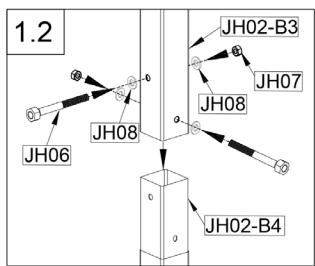

CASANOVO

RAZO 100P120

STI-000339 [x1]

30 min

X 1

INSTRUCTION MANUAL / NOTICE DE MONTAGE / MONTAGEANLEITUNG / MANUAL DE MONTAJE / MANUAL DE MONTAGEM / MANUALE DI MONTAGGIO /
MONTAGEHANDLEIDING / INSTRUKCJA MONTAŻU / KÄYTTÖOHJEET / BRUKSANVISNING / BRUGSANVISNING / INSTRUCȚIUNI DE ASAMBLARE /
NAVODILA ZA SESTAVLJANJE / NÁVOD NA MONTÁŽ / ÖSSZESZERELÉSI ÚTMUTATÓ / NÁVOD K MONTÁŽI / UPUTE ZA INSTALACIJU /
ΟΔΗΓΙΕΣ ΣΥΝΑΡΜΟΛΟΓΗΣΗΣ / SURINKIMO INSTRUKCIJOS / MONTÁŽAS INSTRUKCIJAS

PICTURES	REF-PCS	SIZE	QUANTITY
	JH01-B1	870×600mm	1
	JH01-B2	870×600mm	1
	JH02-B1	60×60×925mm	1
	JH02-B2	60×60×925mm	1
	JH02-B3	60×60×925mm	1
	JH02-B4	60×60×925mm	1
	JH03	20×10mm	4
	JH04	24×1mm	4
	JH05	12×120mm	2
	JH06	10×70mm	4
	JH07	20×7mm	4
	JH08	20×1mm	8
	JH09	8×55mm	3
	JH10	17×1mm	6
	JH11	15×5mm	3
	JH12	18×110×105mm	1
	JH13	18×37×105mm	1
	JH14	22×45mm	3
	JH15	6×35mm	2
	JH16	30×173mm	1
1	JH22	3×18×52mm	1

	JH06	10×70mm	4
	JH07	20×7mm	4
	JH08	20×1mm	8

	JH09	8×55mm	3
	JH10	17×1mm	6
	JH11	15×5mm	3

	JH12	18x110x105mm	1
	JH13	18x37x105mm	1
	JH14	22x45mm	3
	JH22	3x18x52mm	1

	JH15	6x35mm	2
	JH16	30x173mm	1

	JH03	20×10mm	4
	JH04	24×1mm	4
	JH05	12×120mm	2