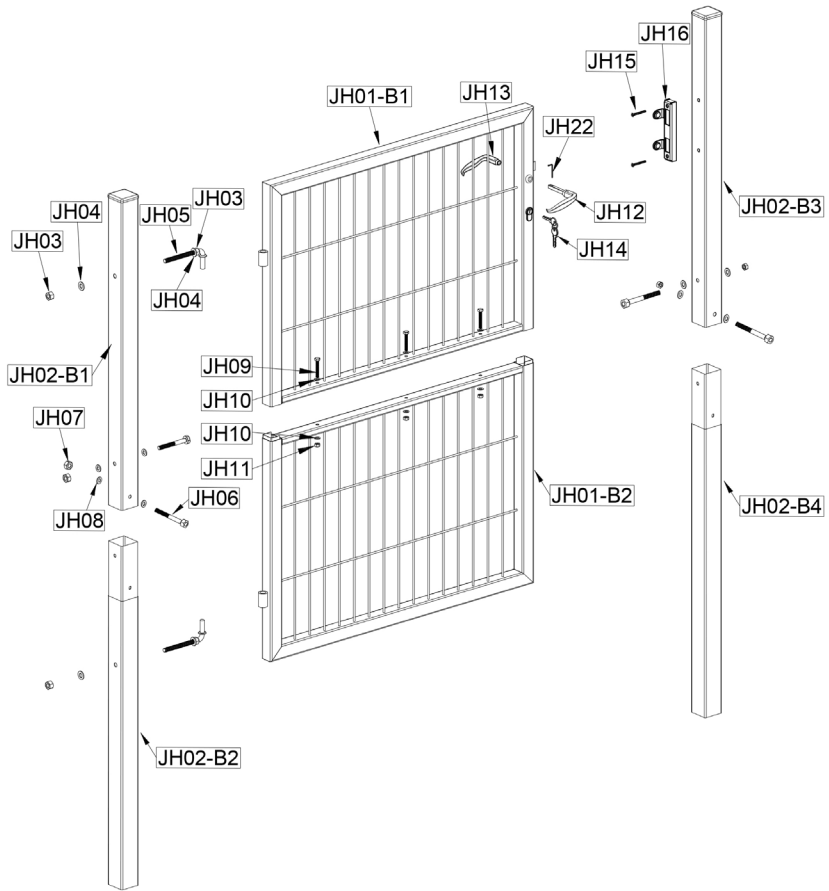

CASANOVO

RAZO 100P120

STI-000339 [x1]

30 min

X 1

INSTRUCTION MANUAL / NOTICE DE MONTAGE / MONTAGEANLEITUNG / MANUAL DE MONTAJE / MANUAL DE MONTAGEM / MANUALE DI MONTAGGIO /
MONTAGEHANDLEIDING / INSTRUKCJA MONTAŻU / KÄYTTÖOHJEET / BRUKSANVISNING / BRUGSANVISNING / INSTRUCȚIUNI DE ASAMBLARE /
NAVODILA ZA SESTAVLJANJE / NÁVOD NA MONTÁŽ / ÖSSZESZERELÉSI ÚTMUTATÓ / NÁVOD K MONTÁŽI / UPUTE ZA INSTALACIJU /
ΟΔΗΓΙΕΣ ΣΥΝΑΡΜΟΛΟΓΗΣΗΣ / SURINKIMO INSTRUKCIJOS / MONTÁŽAS INSTRUKCIJAS

PICTURES	REF-PCS	SIZE	QUANTITY
	JH01-B1	870×600mm	1
	JH01-B2	870×600mm	1
	JH02-B1	60×60×925mm	1
	JH02-B2	60×60×925mm	1
	JH02-B3	60×60×925mm	1
	JH02-B4	60×60×925mm	1
	JH03	20×10mm	4
	JH04	24×1mm	4
	JH05	12×120mm	2
	JH06	10×70mm	4
	JH07	20×7mm	4
	JH08	20×1mm	8
	JH09	8×55mm	3
	JH10	17×1mm	6
	JH11	15×5mm	3
	JH12	18×110×105mm	1
	JH13	18×37×105mm	1
	JH14	22×45mm	3
	JH15	6×35mm	2
	JH16	30×173mm	1
1	JH22	3×18×52mm	1

	JH06	10×70mm	4
	JH07	20×7mm	4
	JH08	20×1mm	8

	JH09	8×55mm	3
	JH10	17×1mm	6
	JH11	15×5mm	3

	JH12	18x110x105mm	1
	JH13	18x37x105mm	1
	JH14	22x45mm	3
	JH22	3x18x52mm	1

	JH15	6x35mm	2
	JH16	30x173mm	1

	JH03	20×10mm	4
	JH04	24×1mm	4
	JH05	12×120mm	2