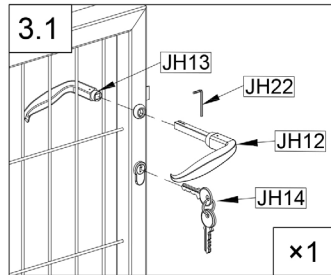

CASANOVO

RAZO 100P120

STI-000339 [x1]

30 min

X 1

INSTRUCTION MANUAL / NOTICE DE MONTAGE / MONTAGEANLEITUNG / MANUAL DE MONTAJE / MANUAL DE MONTAGEM / MANUALE DI MONTAGGIO /
MONTAGEHANDLEIDING / INSTRUKCJA MONTAŻU / KÄYTTÖOHJEET / BRUKSANVISNING / BRUGSANVISNING / INSTRUCȚIUNI DE ASAMBLARE /
NAVODILA ZA SESTAVLJANJE / NÁVOD NA MONTÁŽ / ÖSSZESZERELÉSI ÚTMUTATÓ / NÁVOD K MONTÁŽI / UPUTE ZA INSTALACIJU /
ΟΔΗΓΙΕΣ ΣΥΝΑΡΜΟΛΟΓΗΣΗΣ / SURINKIMO INSTRUKCIJOS / MONTÁŽAS INSTRUKCIJAS

PICTURES	REF-PCS	SIZE	QUANTITY
	JH01-B1	870×600mm	1
	JH01-B2	870×600mm	1
	JH02-B1	60×60×925mm	1
	JH02-B2	60×60×925mm	1
	JH02-B3	60×60×925mm	1
	JH02-B4	60×60×925mm	1
	JH03	20×10mm	4
	JH04	24×1mm	4
	JH05	12×120mm	2
	JH06	10×70mm	4
	JH07	20×7mm	4
	JH08	20×1mm	8
	JH09	8×55mm	3
	JH10	17×1mm	6
	JH11	15×5mm	3
	JH12	18×110×105mm	1
	JH13	18×37×105mm	1
	JH14	22×45mm	3
	JH15	6×35mm	2
	JH16	30×173mm	1
1	JH22	3×18×52mm	1

	JH06	10×70mm	4
	JH07	20×7mm	4
	JH08	20×1mm	8

	JH09	8×55mm	3
	JH10	17×1mm	6
	JH11	15×5mm	3

	JH12	18x110x105mm	1
	JH13	18x37x105mm	1
	JH14	22x45mm	3
	JH22	3x18x52mm	1

	JH15	6x35mm	2
	JH16	30x173mm	1

	JH03	20×10mm	4
	JH04	24×1mm	4
	JH05	12×120mm	2