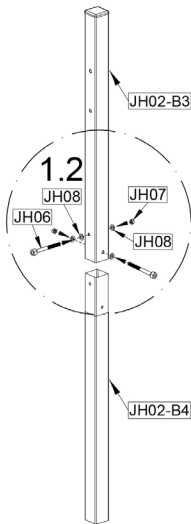

CASANOVO

RAZO 100P120

STI-000339 [x1]

30 min

X 1

INSTRUCTION MANUAL / NOTICE DE MONTAGE / MONTAGEANLEITUNG / MANUAL DE MONTAJE / MANUAL DE MONTAGEM / MANUALE DI MONTAGGIO /
MONTAGEHANDLEIDING / INSTRUKCJA MONTAŻU / KÄYTTÖOHJEET / BRUKSANVISNING / BRUGSANVISNING / INSTRUCȚIUNI DE ASAMBLARE /
NAVODILA ZA SESTAVLJANJE / NÁVOD NA MONTÁŽ / ÖSSZESZERELÉSI ÚTMUTATÓ / NÁVOD K MONTÁŽI / UPUTE ZA INSTALACIJU /
ΟΔΗΓΙΕΣ ΣΥΝΑΡΜΟΛΟΓΗΣΗΣ / SURINKIMO INSTRUKCIJOS / MONTÁŽAS INSTRUKCIJAS

PICTURES	REF-PCS	SIZE	QUANTITY
	JH01-B1	870×600mm	1
	JH01-B2	870×600mm	1
	JH02-B1	60×60×925mm	1
	JH02-B2	60×60×925mm	1
	JH02-B3	60×60×925mm	1
	JH02-B4	60×60×925mm	1
	JH03	20×10mm	4
	JH04	24×1mm	4
	JH05	12×120mm	2
	JH06	10×70mm	4
	JH07	20×7mm	4
	JH08	20×1mm	8
	JH09	8×55mm	3
	JH10	17×1mm	6
	JH11	15×5mm	3
	JH12	18×110×105mm	1
	JH13	18×37×105mm	1
	JH14	22×45mm	3
	JH15	6×35mm	2
	JH16	30×173mm	1
1	JH22	3×18×52mm	1

	JH06	10×70mm	4
	JH07	20×7mm	4
	JH08	20×1mm	8

	JH09	8×55mm	3
	JH10	17×1mm	6
	JH11	15×5mm	3

	JH12	18x110x105mm	1
	JH13	18x37x105mm	1
	JH14	22x45mm	3
	JH22	3x18x52mm	1

	JH15	6x35mm	2
	JH16	30x173mm	1

	JH03	20×10mm	4
	JH04	24×1mm	4
	JH05	12×120mm	2