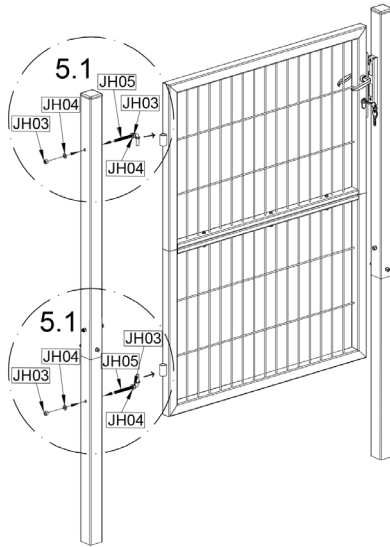

CASANOVO

RAZO 100P120

STI-000339 [x1]

30 min

X 1

INSTRUCTION MANUAL / NOTICE DE MONTAGE / MONTAGEANLEITUNG / MANUAL DE MONTAJE / MANUAL DE MONTAGEM / MANUALE DI MONTAGGIO /
MONTAGEHANDLEIDING / INSTRUKCJA MONTAŻU / KÄYTTÖOHJEET / BRUKSANVISNING / BRUGSANVISNING / INSTRUCȚIUNI DE ASAMBLARE /
NAVODILA ZA SESTAVLJANJE / NÁVOD NA MONTÁŽ / ÖSSZESZERELÉSI ÚTMUTATÓ / NÁVOD K MONTÁŽI / UPUTE ZA INSTALACIJU /
ΟΔΗΓΙΕΣ ΣΥΝΑΡΜΟΛΟΓΗΣΗΣ / SURINKIMO INSTRUKCIJOS / MONTÁŽAS INSTRUKCIJAS

PICTURES	REF-PCS	SIZE	QUANTITY
	JH01-B1	870×600mm	1
	JH01-B2	870×600mm	1
	JH02-B1	60×60×925mm	1
	JH02-B2	60×60×925mm	1
	JH02-B3	60×60×925mm	1
	JH02-B4	60×60×925mm	1
	JH03	20×10mm	4
	JH04	24×1mm	4
	JH05	12×120mm	2
	JH06	10×70mm	4
	JH07	20×7mm	4
	JH08	20×1mm	8
	JH09	8×55mm	3
	JH10	17×1mm	6
	JH11	15×5mm	3
	JH12	18×110×105mm	1
	JH13	18×37×105mm	1
	JH14	22×45mm	3
	JH15	6×35mm	2
	JH16	30×173mm	1
1	JH22	3×18×52mm	1

	JH06	10×70mm	4
	JH07	20×7mm	4
	JH08	20×1mm	8

	JH09	8×55mm	3
	JH10	17×1mm	6
	JH11	15×5mm	3

	JH12	18x110x105mm	1
	JH13	18x37x105mm	1
	JH14	22x45mm	3
	JH22	3x18x52mm	1

	JH15	6x35mm	2
	JH16	30x173mm	1

	JH03	20×10mm	4
	JH04	24×1mm	4
	JH05	12×120mm	2