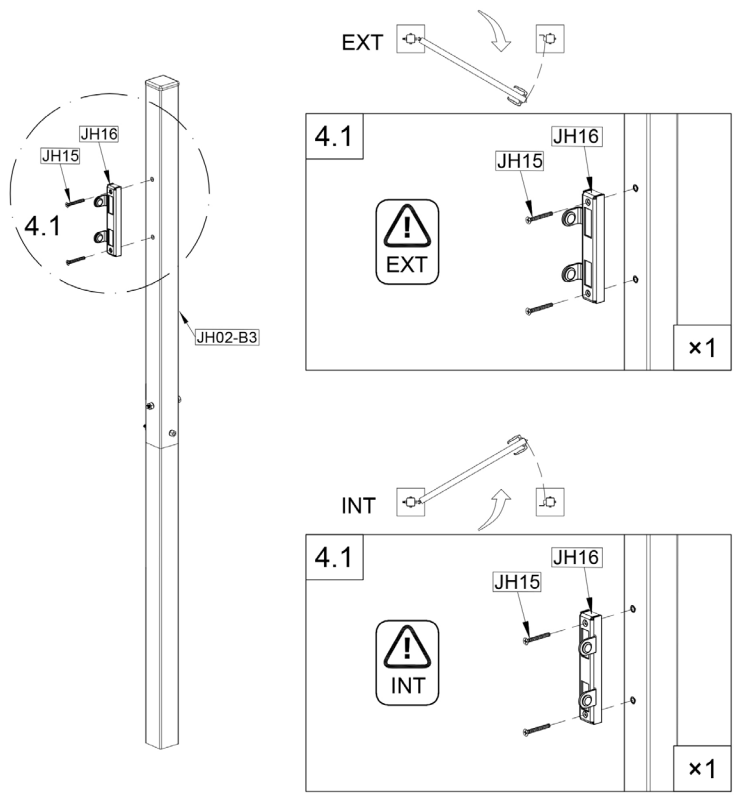

CASANOVO

RAZO 100P120

STI-000339 [x1]

30 min

X 1

INSTRUCTION MANUAL / NOTICE DE MONTAGE / MONTAGEANLEITUNG / MANUAL DE MONTAJE / MANUAL DE MONTAGEM / MANUALE DI MONTAGGIO /
MONTAGEHANDLEIDING / INSTRUKCJA MONTAŻU / KÄYTTÖOHJEET / BRUKSANVISNING / BRUGSANVISNING / INSTRUCȚIUNI DE ASAMBLARE /
NAVODILA ZA SESTAVLJANJE / NÁVOD NA MONTÁŽ / ÖSSZESZERELÉSI ÚTMUTATÓ / NÁVOD K MONTÁŽI / UPUTE ZA INSTALACIJU /
ΟΔΗΓΙΕΣ ΣΥΝΑΡΜΟΛΟΓΗΣΗΣ / SURINKIMO INSTRUKCIJOS / MONTÁŽAS INSTRUKCIJAS

PICTURES	REF-PCS	SIZE	QUANTITY
	JH01-B1	870×600mm	1
	JH01-B2	870×600mm	1
	JH02-B1	60×60×925mm	1
	JH02-B2	60×60×925mm	1
	JH02-B3	60×60×925mm	1
	JH02-B4	60×60×925mm	1
	JH03	20×10mm	4
	JH04	24×1mm	4
	JH05	12×120mm	2
	JH06	10×70mm	4
	JH07	20×7mm	4
	JH08	20×1mm	8
	JH09	8×55mm	3
	JH10	17×1mm	6
	JH11	15×5mm	3
	JH12	18×110×105mm	1
	JH13	18×37×105mm	1
	JH14	22×45mm	3
	JH15	6×35mm	2
	JH16	30×173mm	1
1	JH22	3×18×52mm	1

	JH06	10×70mm	4
	JH07	20×7mm	4
	JH08	20×1mm	8

	JH09	8×55mm	3
	JH10	17×1mm	6
	JH11	15×5mm	3

	JH12	18x110x105mm	1
	JH13	18x37x105mm	1
	JH14	22x45mm	3
	JH22	3x18x52mm	1

	JH15	6x35mm	2
	JH16	30x173mm	1

	JH03	20×10mm	4
	JH04	24×1mm	4
	JH05	12×120mm	2