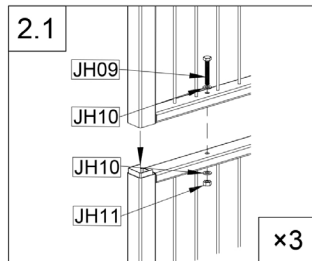

CASANOVO

RAZO 100P120

STI-000339 [x1]

30 min

X 1

INSTRUCTION MANUAL / NOTICE DE MONTAGE / MONTAGEANLEITUNG / MANUAL DE MONTAJE / MANUAL DE MONTAGEM / MANUALE DI MONTAGGIO /
MONTAGEHANDLEIDING / INSTRUKCJA MONTAŻU / KÄYTTÖOHJEET / BRUKSANVISNING / BRUGSANVISNING / INSTRUCȚIUNI DE ASAMBLARE /
NAVODILA ZA SESTAVLJANJE / NÁVOD NA MONTÁŽ / ÖSSZESZERELÉSI ÚTMUTATÓ / NÁVOD K MONTÁŽI / UPUTE ZA INSTALACIJU /
ΟΔΗΓΙΕΣ ΣΥΝΑΡΜΟΛΟΓΗΣΗΣ / SURINKIMO INSTRUKCIJOS / MONTÁŽAS INSTRUKCIJAS

PICTURES	REF-PCS	SIZE	QUANTITY
	JH01-B1	870×600mm	1
	JH01-B2	870×600mm	1
	JH02-B1	60×60×925mm	1
	JH02-B2	60×60×925mm	1
	JH02-B3	60×60×925mm	1
	JH02-B4	60×60×925mm	1
	JH03	20×10mm	4
	JH04	24×1mm	4
	JH05	12×120mm	2
	JH06	10×70mm	4
	JH07	20×7mm	4
	JH08	20×1mm	8
	JH09	8×55mm	3
	JH10	17×1mm	6
	JH11	15×5mm	3
	JH12	18×110×105mm	1
	JH13	18×37×105mm	1
	JH14	22×45mm	3
	JH15	6×35mm	2
	JH16	30×173mm	1
1	JH22	3×18×52mm	1

	JH06	10×70mm	4
	JH07	20×7mm	4
	JH08	20×1mm	8

	JH09	8×55mm	3
	JH10	17×1mm	6
	JH11	15×5mm	3

	JH12	18x110x105mm	1
	JH13	18x37x105mm	1
	JH14	22x45mm	3
	JH22	3x18x52mm	1

	JH15	6x35mm	2
	JH16	30x173mm	1

	JH03	20×10mm	4
	JH04	24×1mm	4
	JH05	12×120mm	2