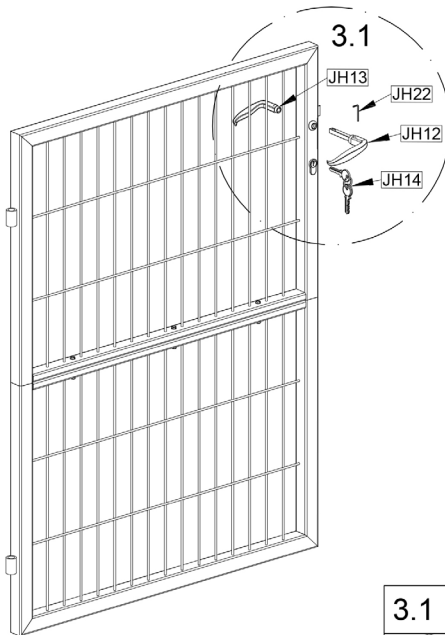

CASANOVO

RAZO 100P120

STI-000339 [x1]

30 min

X 1

INSTRUCTION MANUAL / NOTICE DE MONTAGE / MONTAGEANLEITUNG / MANUAL DE MONTAJE / MANUAL DE MONTAGEM / MANUALE DI MONTAGGIO /
MONTAGEHANDLEIDING / INSTRUKCJA MONTAŻU / KÄYTTÖOHJEET / BRUKSANVISNING / BRUGSANVISNING / INSTRUCȚIUNI DE ASAMBLARE /
NAVODILA ZA SESTAVLJANJE / NÁVOD NA MONTÁŽ / ÖSSZESZERELÉSI ÚTMUTATÓ / NÁVOD K MONTÁŽI / UPUTE ZA INSTALACIJU /
ΟΔΗΓΙΕΣ ΣΥΝΑΡΜΟΛΟΓΗΣΗΣ / SURINKIMO INSTRUKCIJOS / MONTÁŽAS INSTRUKCIJAS

PICTURES	REF-PCS	SIZE	QUANTITY
	JH01-B1	870×600mm	1
	JH01-B2	870×600mm	1
	JH02-B1	60×60×925mm	1
	JH02-B2	60×60×925mm	1
	JH02-B3	60×60×925mm	1
	JH02-B4	60×60×925mm	1
	JH03	20×10mm	4
	JH04	24×1mm	4
	JH05	12×120mm	2
	JH06	10×70mm	4
	JH07	20×7mm	4
	JH08	20×1mm	8
	JH09	8×55mm	3
	JH10	17×1mm	6
	JH11	15×5mm	3
	JH12	18×110×105mm	1
	JH13	18×37×105mm	1
	JH14	22×45mm	3
	JH15	6×35mm	2
	JH16	30×173mm	1
1	JH22	3×18×52mm	1

	JH06	10×70mm	4
	JH07	20×7mm	4
	JH08	20×1mm	8

	JH09	8×55mm	3
	JH10	17×1mm	6
	JH11	15×5mm	3

	JH12	18x110x105mm	1
	JH13	18x37x105mm	1
	JH14	22x45mm	3
	JH22	3x18x52mm	1

	JH15	6x35mm	2
	JH16	30x173mm	1

	JH03	20×10mm	4
	JH04	24×1mm	4
	JH05	12×120mm	2