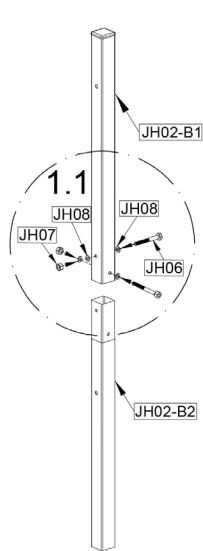

CASANOVO

RAZO 100P120

STI-000339 [x1]

30 min

X 1

INSTRUCTION MANUAL / NOTICE DE MONTAGE / MONTAGEANLEITUNG / MANUAL DE MONTAJE / MANUAL DE MONTAGEM / MANUALE DI MONTAGGIO /
MONTAGEHANDLEIDING / INSTRUKCJA MONTAŻU / KÄYTTÖOHJEET / BRUKSANVISNING / BRUGSANVISNING / INSTRUCȚIUNI DE ASAMBLARE /
NAVODILA ZA SESTAVLJANJE / NÁVOD NA MONTÁŽ / ÖSSZESZERELÉSI ÚTMUTATÓ / NÁVOD K MONTÁŽI / UPUTE ZA INSTALACIJU /
ΟΔΗΓΙΕΣ ΣΥΝΑΡΜΟΛΟΓΗΣΗΣ / SURINKIMO INSTRUKCIJOS / MONTÁŽAS INSTRUKCIJAS

PICTURES	REF-PCS	SIZE	QUANTITY
	JH01-B1	870×600mm	1
	JH01-B2	870×600mm	1
	JH02-B1	60×60×925mm	1
	JH02-B2	60×60×925mm	1
	JH02-B3	60×60×925mm	1
	JH02-B4	60×60×925mm	1
	JH03	20×10mm	4
	JH04	24×1mm	4
	JH05	12×120mm	2
	JH06	10×70mm	4
	JH07	20×7mm	4
	JH08	20×1mm	8
	JH09	8×55mm	3
	JH10	17×1mm	6
	JH11	15×5mm	3
	JH12	18×110×105mm	1
	JH13	18×37×105mm	1
	JH14	22×45mm	3
	JH15	6×35mm	2
	JH16	30×173mm	1
1	JH22	3×18×52mm	1

	JH06	10×70mm	4
	JH07	20×7mm	4
	JH08	20×1mm	8

	JH09	8×55mm	3
	JH10	17×1mm	6
	JH11	15×5mm	3

	JH12	18x110x105mm	1
	JH13	18x37x105mm	1
	JH14	22x45mm	3
	JH22	3x18x52mm	1

	JH15	6x35mm	2
	JH16	30x173mm	1

	JH03	20×10mm	4
	JH04	24×1mm	4
	JH05	12×120mm	2