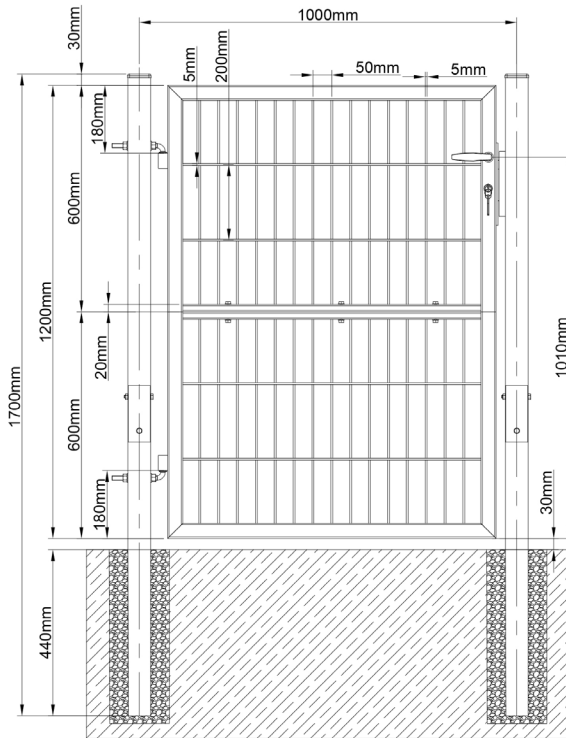

CASANOVO

RAZO 100P120

STI-000339 [x1]

30 min

X 1

INSTRUCTION MANUAL / NOTICE DE MONTAGE / MONTAGEANLEITUNG / MANUAL DE MONTAJE / MANUAL DE MONTAGEM / MANUALE DI MONTAGGIO /
MONTAGEHANDLEIDING / INSTRUKCJA MONTAŻU / KÄYTTÖOHJEET / BRUKSANVISNING / BRUGSANVISNING / INSTRUCȚIUNI DE ASAMBLARE /
NAVODILA ZA SESTAVLJANJE / NÁVOD NA MONTÁŽ / ÖSSZESZERELÉSI ÚTMUTATÓ / NÁVOD K MONTÁŽI / UPUTE ZA INSTALACIJU /
ΟΔΗΓΙΕΣ ΣΥΝΑΡΜΟΛΟΓΗΣΗΣ / SURINKIMO INSTRUKCIJOS / MONTÁŽAS INSTRUKCIJAS

PICTURES	REF-PCS	SIZE	QUANTITY
	JH01-B1	870×600mm	1
	JH01-B2	870×600mm	1
	JH02-B1	60×60×925mm	1
	JH02-B2	60×60×925mm	1
	JH02-B3	60×60×925mm	1
	JH02-B4	60×60×925mm	1
	JH03	20×10mm	4
	JH04	24×1mm	4
	JH05	12×120mm	2
	JH06	10×70mm	4
	JH07	20×7mm	4
	JH08	20×1mm	8
	JH09	8×55mm	3
	JH10	17×1mm	6
	JH11	15×5mm	3
	JH12	18×110×105mm	1
	JH13	18×37×105mm	1
	JH14	22×45mm	3
	JH15	6×35mm	2
	JH16	30×173mm	1
1	JH22	3×18×52mm	1

	JH06	10×70mm	4
	JH07	20×7mm	4
	JH08	20×1mm	8

	JH09	8×55mm	3
	JH10	17×1mm	6
	JH11	15×5mm	3

	JH12	18x110x105mm	1
	JH13	18x37x105mm	1
	JH14	22x45mm	3
	JH22	3x18x52mm	1

	JH15	6x35mm	2
	JH16	30x173mm	1

	JH03	20×10mm	4
	JH04	24×1mm	4
	JH05	12×120mm	2