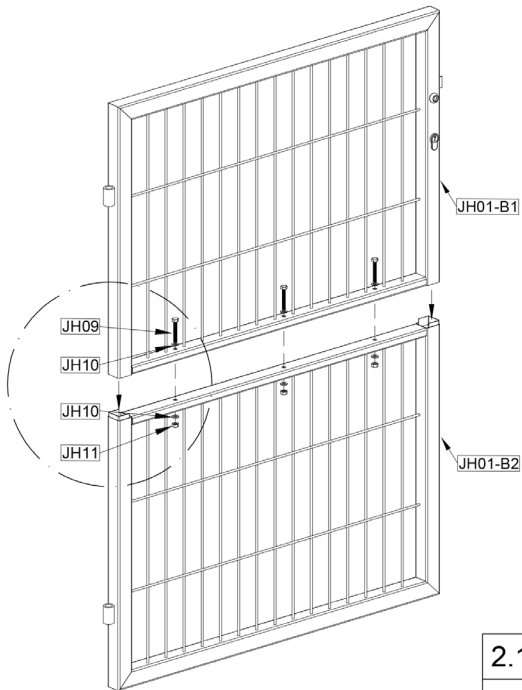

CASANOVO

RAZO 100P120

STI-000339 [x1]

30 min

X 1

INSTRUCTION MANUAL / NOTICE DE MONTAGE / MONTAGEANLEITUNG / MANUAL DE MONTAJE / MANUAL DE MONTAGEM / MANUALE DI MONTAGGIO /
MONTAGEHANDLEIDING / INSTRUKCJA MONTAŻU / KÄYTTÖOHJEET / BRUKSANVISNING / BRUGSANVISNING / INSTRUCȚIUNI DE ASAMBLARE /
NAVODILA ZA SESTAVLJANJE / NÁVOD NA MONTÁŽ / ÖSSZESZERELÉSI ÚTMUTATÓ / NÁVOD K MONTÁŽI / UPUTE ZA INSTALACIJU /
ΟΔΗΓΙΕΣ ΣΥΝΑΡΜΟΛΟΓΗΣΗΣ / SURINKIMO INSTRUKCIJOS / MONTÁŽAS INSTRUKCIJAS

PICTURES	REF-PCS	SIZE	QUANTITY
	JH01-B1	870×600mm	1
	JH01-B2	870×600mm	1
	JH02-B1	60×60×925mm	1
	JH02-B2	60×60×925mm	1
	JH02-B3	60×60×925mm	1
	JH02-B4	60×60×925mm	1
	JH03	20×10mm	4
	JH04	24×1mm	4
	JH05	12×120mm	2
	JH06	10×70mm	4
	JH07	20×7mm	4
	JH08	20×1mm	8
	JH09	8×55mm	3
	JH10	17×1mm	6
	JH11	15×5mm	3
	JH12	18×110×105mm	1
	JH13	18×37×105mm	1
	JH14	22×45mm	3
	JH15	6×35mm	2
	JH16	30×173mm	1
1	JH22	3×18×52mm	1

	JH06	10×70mm	4
	JH07	20×7mm	4
	JH08	20×1mm	8

	JH09	8×55mm	3
	JH10	17×1mm	6
	JH11	15×5mm	3

	JH12	18x110x105mm	1
	JH13	18x37x105mm	1
	JH14	22x45mm	3
	JH22	3x18x52mm	1

	JH15	6x35mm	2
	JH16	30x173mm	1

	JH03	20×10mm	4
	JH04	24×1mm	4
	JH05	12×120mm	2