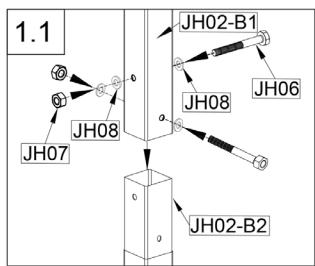

CASANOVO

RAZO 100P120

STI-000339 [x1]

30 min

X 1

INSTRUCTION MANUAL / NOTICE DE MONTAGE / MONTAGEANLEITUNG / MANUAL DE MONTAJE / MANUAL DE MONTAGEM / MANUALE DI MONTAGGIO /
MONTAGEHANDLEIDING / INSTRUKCJA MONTAŻU / KÄYTTÖOHJEET / BRUKSANVISNING / BRUGSANVISNING / INSTRUCȚIUNI DE ASAMBLARE /
NAVODILA ZA SESTAVLJANJE / NÁVOD NA MONTÁŽ / ÖSSZESZERELÉSI ÚTMUTATÓ / NÁVOD K MONTÁŽI / UPUTE ZA INSTALACIJU /
ΟΔΗΓΙΕΣ ΣΥΝΑΡΜΟΛΟΓΗΣΗΣ / SURINKIMO INSTRUKCIJOS / MONTÁŽAS INSTRUKCIJAS

PICTURES	REF-PCS	SIZE	QUANTITY
	JH01-B1	870×600mm	1
	JH01-B2	870×600mm	1
	JH02-B1	60×60×925mm	1
	JH02-B2	60×60×925mm	1
	JH02-B3	60×60×925mm	1
	JH02-B4	60×60×925mm	1
	JH03	20×10mm	4
	JH04	24×1mm	4
	JH05	12×120mm	2
	JH06	10×70mm	4
	JH07	20×7mm	4
	JH08	20×1mm	8
	JH09	8×55mm	3
	JH10	17×1mm	6
	JH11	15×5mm	3
	JH12	18×110×105mm	1
	JH13	18×37×105mm	1
	JH14	22×45mm	3
	JH15	6×35mm	2
	JH16	30×173mm	1
1	JH22	3×18×52mm	1

	JH06	10×70mm	4
	JH07	20×7mm	4
	JH08	20×1mm	8

	JH09	8×55mm	3
	JH10	17×1mm	6
	JH11	15×5mm	3

	JH12	18x110x105mm	1
	JH13	18x37x105mm	1
	JH14	22x45mm	3
	JH22	3x18x52mm	1

	JH15	6x35mm	2
	JH16	30x173mm	1

	JH03	20×10mm	4
	JH04	24×1mm	4
	JH05	12×120mm	2