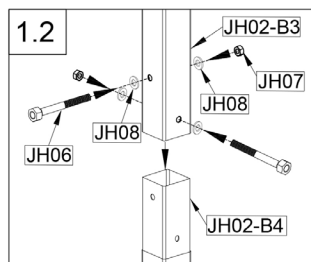

CASANOVO

RAZO 100P120

STI-000338 [x1]

EN FR DE ES PT IT NL PL FI SE DK
RO SI SK HU CZ HR GR LT LV

INSTRUCTION MANUAL / NOTICE DE MONTAGE / MONTAGEANLEITUNG / MANUAL DE MONTAJE / MANUAL DE MONTAGEM / MANUALE DI MONTAGGIO /
MONTAGEHANDLEIDING / INSTRUKCJA MONTAŻU / KÄYTTÖOHJEET / BRUKSANVISNING / BRUGSANVISNING / INSTRUCȚIUNI DE ASAMBLARE /
NAVODILA ZA SESTAVLJANJE / NÁVOD NA MONTÁŽ / ÖSSZESZERELÉSI ÚTMUTATÓ / NÁVOD K MONTÁŽI / UPUTE ZA INSTALACIJU /
ΟΔΗΓΙΕΣ ΣΥΝΑΡΜΟΛΟΓΗΣΗΣ / SURINKIMO INSTRUKCIJOS / MONTÁŽAS INSTRUKCIJAS

PICTURES	REF-PCS	SIZE	QUANTITY
	JH01-B1	870×600mm	1
	JH01-B2	870×600mm	1
	JH02-B1	60×60×925mm	1
	JH02-B2	60×60×925mm	1
	JH02-B3	60×60×925mm	1
	JH02-B4	60×60×925mm	1
	JH03	20×10mm	4
	JH04	24×1mm	4
	JH05	12×120mm	2
	JH06	10×70mm	4
	JH07	20×7mm	4
	JH08	20×1mm	8
	JH09	8×55mm	3
	JH10	17×1mm	6
	JH11	15×5mm	3
	JH12	18×110×105mm	1
	JH13	18×37×105mm	1
	JH14	22×45mm	3
	JH15	6×35mm	2
	JH16	30×173mm	1
1	JH22	3×18×52mm	1

	JH06	10×70mm	4
	JH07	20×7mm	4
	JH08	20×1mm	8

	JH09	8x55mm	3
	JH10	17x1mm	6
	JH11	15x5mm	3

	JH12	18x110x105mm	1
	JH13	18x37x105mm	1
	JH14	22x45mm	3
	JH22	3x18x52mm	1

	JH15	6x35mm	2
	JH16	30x173mm	1

	JH03	20×10mm	4
	JH04	24×1mm	4
	JH05	12×120mm	2