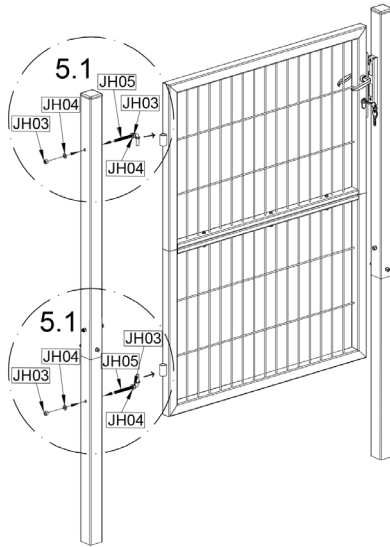

CASANOVO

RAZO 100P120

STI-000338 [x1]

EN FR DE ES PT IT NL PL FI SE DK
RO SI SK HU CZ HR GR LT LV

INSTRUCTION MANUAL / NOTICE DE MONTAGE / MONTAGEANLEITUNG / MANUAL DE MONTAJE / MANUAL DE MONTAGEM / MANUALE DI MONTAGGIO /
MONTAGEHANDLEIDING / INSTRUKCJA MONTAŻU / KÄYTTÖOHJEET / BRUKSANVISNING / BRUGSANVISNING / INSTRUCȚIUNI DE ASAMBLARE /
NAVODILA ZA SESTAVLJANJE / NÁVOD NA MONTÁŽ / ÖSSZESZERELÉSI ÚTMUTATÓ / NÁVOD K MONTÁŽI / UPUTE ZA INSTALACIJU /
ΟΔΗΓΙΕΣ ΣΥΝΑΡΜΟΛΟΓΗΣΗΣ / SURINKIMO INSTRUKCIJOS / MONTÁŽAS INSTRUKCIJAS

PICTURES	REF-PCS	SIZE	QUANTITY
	JH01-B1	870×600mm	1
	JH01-B2	870×600mm	1
	JH02-B1	60×60×925mm	1
	JH02-B2	60×60×925mm	1
	JH02-B3	60×60×925mm	1
	JH02-B4	60×60×925mm	1
	JH03	20×10mm	4
	JH04	24×1mm	4
	JH05	12×120mm	2
	JH06	10×70mm	4
	JH07	20×7mm	4
	JH08	20×1mm	8
	JH09	8×55mm	3
	JH10	17×1mm	6
	JH11	15×5mm	3
	JH12	18×110×105mm	1
	JH13	18×37×105mm	1
	JH14	22×45mm	3
	JH15	6×35mm	2
	JH16	30×173mm	1
1	JH22	3×18×52mm	1

	JH06	10×70mm	4
	JH07	20×7mm	4
	JH08	20×1mm	8

	JH09	8x55mm	3
	JH10	17x1mm	6
	JH11	15x5mm	3

	JH12	18x110x105mm	1
	JH13	18x37x105mm	1
	JH14	22x45mm	3
	JH22	3x18x52mm	1

	JH15	6x35mm	2
	JH16	30x173mm	1

	JH03	20×10mm	4
	JH04	24×1mm	4
	JH05	12×120mm	2