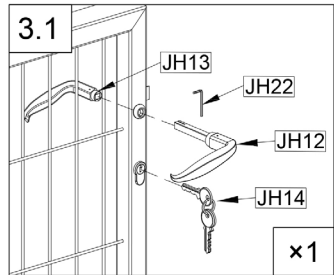

CASANOVO

RAZO 100P120

STI-000338 [x1]

EN FR DE ES PT IT NL PL FI SE DK
RO SI SK HU CZ HR GR LT LV

INSTRUCTION MANUAL / NOTICE DE MONTAGE / MONTAGEANLEITUNG / MANUAL DE MONTAJE / MANUAL DE MONTAGEM / MANUALE DI MONTAGGIO /
MONTAGEHANDLEIDING / INSTRUKCJA MONTAŻU / KÄYTTÖOHJEET / BRUKSANVISNING / BRUGSANVISNING / INSTRUCȚIUNI DE ASAMBLARE /
NAVODILA ZA SESTAVLJANJE / NÁVOD NA MONTÁŽ / ÖSSZESZERELÉSI ÚTMUTATÓ / NÁVOD K MONTÁŽI / UPUTE ZA INSTALACIJU /
ΟΔΗΓΙΕΣ ΣΥΝΑΡΜΟΛΟΓΗΣΗΣ / SURINKIMO INSTRUKCIJOS / MONTÁŽAS INSTRUKCIJAS

PICTURES	REF-PCS	SIZE	QUANTITY
	JH01-B1	870×600mm	1
	JH01-B2	870×600mm	1
	JH02-B1	60×60×925mm	1
	JH02-B2	60×60×925mm	1
	JH02-B3	60×60×925mm	1
	JH02-B4	60×60×925mm	1
	JH03	20×10mm	4
	JH04	24×1mm	4
	JH05	12×120mm	2
	JH06	10×70mm	4
	JH07	20×7mm	4
	JH08	20×1mm	8
	JH09	8×55mm	3
	JH10	17×1mm	6
	JH11	15×5mm	3
	JH12	18×110×105mm	1
	JH13	18×37×105mm	1
	JH14	22×45mm	3
	JH15	6×35mm	2
	JH16	30×173mm	1
1	JH22	3×18×52mm	1

	JH06	10×70mm	4
	JH07	20×7mm	4
	JH08	20×1mm	8

	JH09	8x55mm	3
	JH10	17x1mm	6
	JH11	15x5mm	3

	JH12	18x110x105mm	1
	JH13	18x37x105mm	1
	JH14	22x45mm	3
	JH22	3x18x52mm	1

	JH15	6x35mm	2
	JH16	30x173mm	1

	JH03	20×10mm	4
	JH04	24×1mm	4
	JH05	12×120mm	2