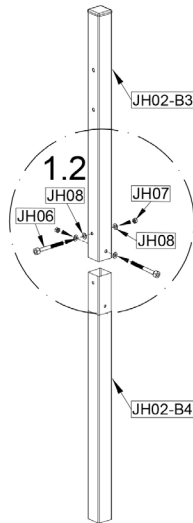

CASANOVO

RAZO 100P120

STI-000338 [x1]

EN FR DE ES PT IT NL PL FI SE DK
RO SI SK HU CZ HR GR LT LV

INSTRUCTION MANUAL / NOTICE DE MONTAGE / MONTAGEANLEITUNG / MANUAL DE MONTAJE / MANUAL DE MONTAGEM / MANUALE DI MONTAGGIO /
MONTAGEHANDLEIDING / INSTRUKCJA MONTAŻU / KÄYTTÖOHJEET / BRUKSANVISNING / BRUGSANVISNING / INSTRUCȚIUNI DE ASAMBLARE /
NAVODILA ZA SESTAVLJANJE / NÁVOD NA MONTÁŽ / ÖSSZESZERELÉSI ÚTMUTATÓ / NÁVOD K MONTÁŽI / UPUTE ZA INSTALACIJU /
ΟΔΗΓΙΕΣ ΣΥΝΑΡΜΟΛΟΓΗΣΗΣ / SURINKIMO INSTRUKCIJOS / MONTÁŽAS INSTRUKCIJAS

PICTURES	REF-PCS	SIZE	QUANTITY
	JH01-B1	870×600mm	1
	JH01-B2	870×600mm	1
	JH02-B1	60×60×925mm	1
	JH02-B2	60×60×925mm	1
	JH02-B3	60×60×925mm	1
	JH02-B4	60×60×925mm	1
	JH03	20×10mm	4
	JH04	24×1mm	4
	JH05	12×120mm	2
	JH06	10×70mm	4
	JH07	20×7mm	4
	JH08	20×1mm	8
	JH09	8×55mm	3
	JH10	17×1mm	6
	JH11	15×5mm	3
	JH12	18×110×105mm	1
	JH13	18×37×105mm	1
	JH14	22×45mm	3
	JH15	6×35mm	2
	JH16	30×173mm	1
1	JH22	3×18×52mm	1

	JH06	10×70mm	4
	JH07	20×7mm	4
	JH08	20×1mm	8

	JH09	8x55mm	3
	JH10	17x1mm	6
	JH11	15x5mm	3

	JH12	18x110x105mm	1
	JH13	18x37x105mm	1
	JH14	22x45mm	3
	JH22	3x18x52mm	1

	JH15	6x35mm	2
	JH16	30x173mm	1

	JH03	20×10mm	4
	JH04	24×1mm	4
	JH05	12×120mm	2