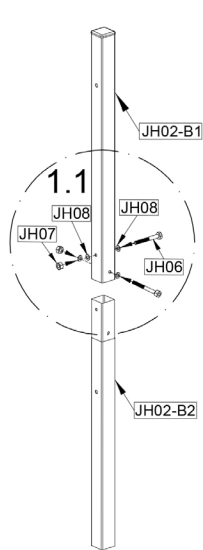

CASANOVO

RAZO 100P120

STI-000338 [x1]

EN FR DE ES PT IT NL PL FI SE DK
RO SI SK HU CZ HR GR LT LV

INSTRUCTION MANUAL / NOTICE DE MONTAGE / MONTAGEANLEITUNG / MANUAL DE MONTAJE / MANUAL DE MONTAGEM / MANUALE DI MONTAGGIO /
MONTAGEHANDLEIDING / INSTRUKCJA MONTAŻU / KÄYTTÖOHJEET / BRUKSANVISNING / BRUGSANVISNING / INSTRUCȚIUNI DE ASAMBLARE /
NAVODILA ZA SESTAVLJANJE / NÁVOD NA MONTÁŽ / ÖSSZESZERELÉSI ÚTMUTATÓ / NÁVOD K MONTÁŽI / UPUTE ZA INSTALACIJU /
ΟΔΗΓΙΕΣ ΣΥΝΑΡΜΟΛΟΓΗΣΗΣ / SURINKIMO INSTRUKCIJOS / MONTÁŽAS INSTRUKCIJAS

PICTURES	REF-PCS	SIZE	QUANTITY
	JH01-B1	870×600mm	1
	JH01-B2	870×600mm	1
	JH02-B1	60×60×925mm	1
	JH02-B2	60×60×925mm	1
	JH02-B3	60×60×925mm	1
	JH02-B4	60×60×925mm	1
	JH03	20×10mm	4
	JH04	24×1mm	4
	JH05	12×120mm	2
	JH06	10×70mm	4
	JH07	20×7mm	4
	JH08	20×1mm	8
	JH09	8×55mm	3
	JH10	17×1mm	6
	JH11	15×5mm	3
	JH12	18×110×105mm	1
	JH13	18×37×105mm	1
	JH14	22×45mm	3
	JH15	6×35mm	2
	JH16	30×173mm	1
1	JH22	3×18×52mm	1

	JH06	10×70mm	4
	JH07	20×7mm	4
	JH08	20×1mm	8

	JH09	8x55mm	3
	JH10	17x1mm	6
	JH11	15x5mm	3

	JH12	18x110x105mm	1
	JH13	18x37x105mm	1
	JH14	22x45mm	3
	JH22	3x18x52mm	1

	JH15	6x35mm	2
	JH16	30x173mm	1

	JH03	20×10mm	4
	JH04	24×1mm	4
	JH05	12×120mm	2