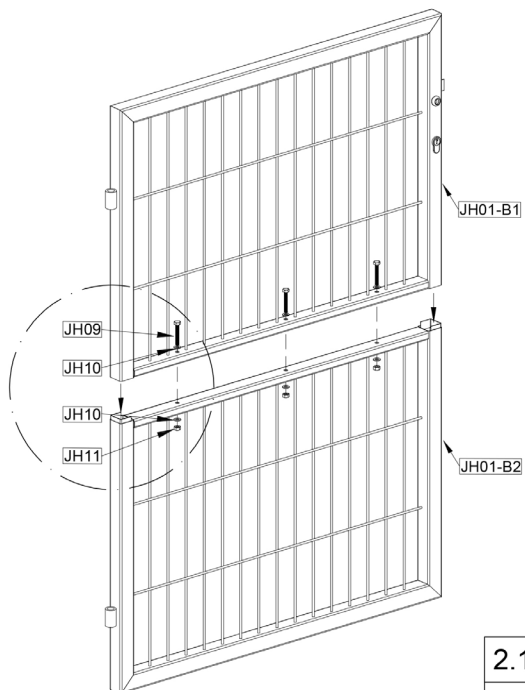

CASANOVO

RAZO 100P120

STI-000338 [x1]

EN FR DE ES PT IT NL PL FI SE DK
RO SI SK HU CZ HR GR LT LV

INSTRUCTION MANUAL / NOTICE DE MONTAGE / MONTAGEANLEITUNG / MANUAL DE MONTAJE / MANUAL DE MONTAGEM / MANUALE DI MONTAGGIO /
MONTAGEHANDLEIDING / INSTRUKCJA MONTAŻU / KÄYTTÖOHJEET / BRUKSANVISNING / BRUGSANVISNING / INSTRUCȚIUNI DE ASAMBLARE /
NAVODILA ZA SESTAVLJANJE / NÁVOD NA MONTÁŽ / ÖSSZESZERELÉSI ÚTMUTATÓ / NÁVOD K MONTÁŽI / UPUTE ZA INSTALACIJU /
ΟΔΗΓΙΕΣ ΣΥΝΑΡΜΟΛΟΓΗΣΗΣ / SURINKIMO INSTRUKCIJOS / MONTÁŽAS INSTRUKCIJAS

PICTURES	REF-PCS	SIZE	QUANTITY
	JH01-B1	870×600mm	1
	JH01-B2	870×600mm	1
	JH02-B1	60×60×925mm	1
	JH02-B2	60×60×925mm	1
	JH02-B3	60×60×925mm	1
	JH02-B4	60×60×925mm	1
	JH03	20×10mm	4
	JH04	24×1mm	4
	JH05	12×120mm	2
	JH06	10×70mm	4
	JH07	20×7mm	4
	JH08	20×1mm	8
	JH09	8×55mm	3
	JH10	17×1mm	6
	JH11	15×5mm	3
	JH12	18×110×105mm	1
	JH13	18×37×105mm	1
	JH14	22×45mm	3
	JH15	6×35mm	2
	JH16	30×173mm	1
1	JH22	3×18×52mm	1

	JH06	10×70mm	4
	JH07	20×7mm	4
	JH08	20×1mm	8

	JH09	8x55mm	3
	JH10	17x1mm	6
	JH11	15x5mm	3

	JH12	18x110x105mm	1
	JH13	18x37x105mm	1
	JH14	22x45mm	3
	JH22	3x18x52mm	1

	JH15	6x35mm	2
	JH16	30x173mm	1

	JH03	20×10mm	4
	JH04	24×1mm	4
	JH05	12×120mm	2