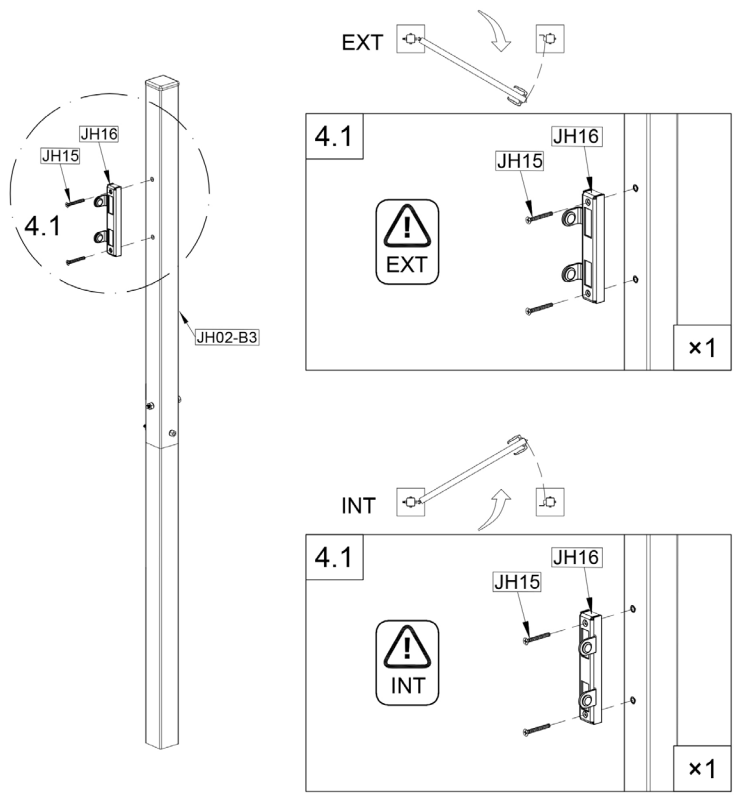

CASANOVO

RAZO 100P120

STI-000338 [x1]

EN FR DE ES PT IT NL PL FI SE DK
RO SI SK HU CZ HR GR LT LV

INSTRUCTION MANUAL / NOTICE DE MONTAGE / MONTAGEANLEITUNG / MANUAL DE MONTAJE / MANUAL DE MONTAGEM / MANUALE DI MONTAGGIO /
MONTAGEHANDLEIDING / INSTRUKCJA MONTAŻU / KÄYTTÖOHJEET / BRUKSANVISNING / BRUGSANVISNING / INSTRUCȚIUNI DE ASAMBLARE /
NAVODILA ZA SESTAVLJANJE / NÁVOD NA MONTÁŽ / ÖSSZESZERELÉSI ÚTMUTATÓ / NÁVOD K MONTÁŽI / UPUTE ZA INSTALACIJU /
ΟΔΗΓΙΕΣ ΣΥΝΑΡΜΟΛΟΓΗΣΗΣ / SURINKIMO INSTRUKCIJOS / MONTÁŽAS INSTRUKCIJAS

PICTURES	REF-PCS	SIZE	QUANTITY
	JH01-B1	870×600mm	1
	JH01-B2	870×600mm	1
	JH02-B1	60×60×925mm	1
	JH02-B2	60×60×925mm	1
	JH02-B3	60×60×925mm	1
	JH02-B4	60×60×925mm	1
	JH03	20×10mm	4
	JH04	24×1mm	4
	JH05	12×120mm	2
	JH06	10×70mm	4
	JH07	20×7mm	4
	JH08	20×1mm	8
	JH09	8×55mm	3
	JH10	17×1mm	6
	JH11	15×5mm	3
	JH12	18×110×105mm	1
	JH13	18×37×105mm	1
	JH14	22×45mm	3
	JH15	6×35mm	2
	JH16	30×173mm	1
1	JH22	3×18×52mm	1

	JH06	10×70mm	4
	JH07	20×7mm	4
	JH08	20×1mm	8

	JH09	8x55mm	3
	JH10	17x1mm	6
	JH11	15x5mm	3

	JH12	18x110x105mm	1
	JH13	18x37x105mm	1
	JH14	22x45mm	3
	JH22	3x18x52mm	1

	JH15	6x35mm	2
	JH16	30x173mm	1

	JH03	20×10mm	4
	JH04	24×1mm	4
	JH05	12×120mm	2