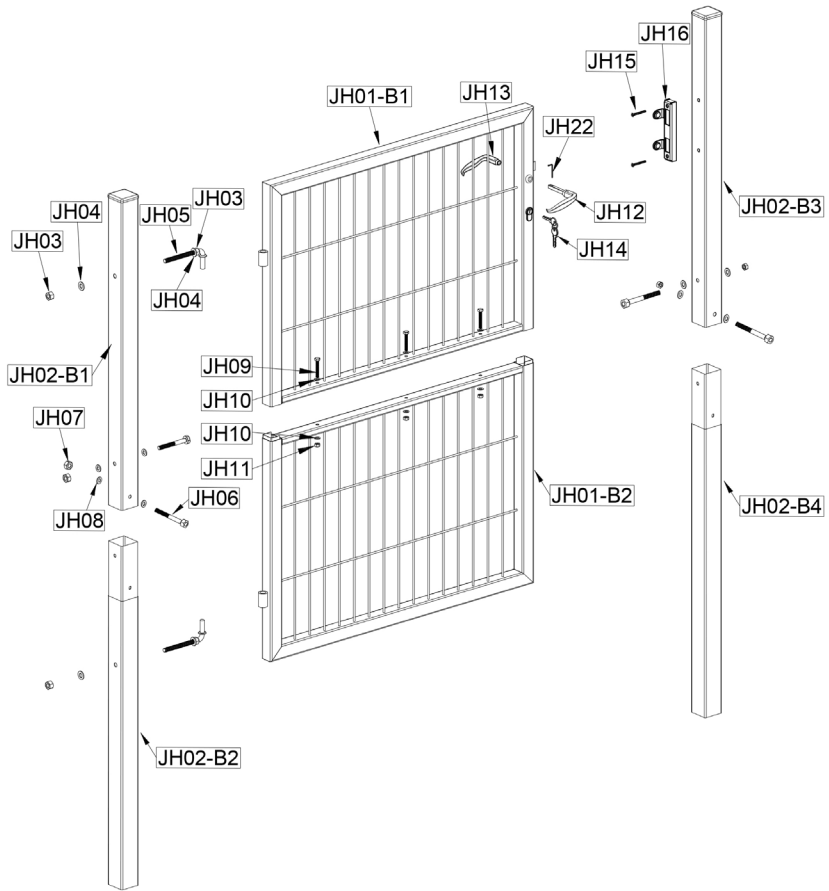

CASANOVO

RAZO 100P120

STI-000338 [x1]

EN FR DE ES PT IT NL PL FI SE DK
RO SI SK HU CZ HR GR LT LV

INSTRUCTION MANUAL / NOTICE DE MONTAGE / MONTAGEANLEITUNG / MANUAL DE MONTAJE / MANUAL DE MONTAGEM / MANUALE DI MONTAGGIO /
MONTAGEHANDLEIDING / INSTRUKCJA MONTAŻU / KÄYTTÖOHJEET / BRUKSANVISNING / BRUGSANVISNING / INSTRUCȚIUNI DE ASAMBLARE /
NAVODILA ZA SESTAVLJANJE / NÁVOD NA MONTÁŽ / ÖSSZESZERELÉSI ÚTMUTATÓ / NÁVOD K MONTÁŽI / UPUTE ZA INSTALACIJU /
ΟΔΗΓΙΕΣ ΣΥΝΑΡΜΟΛΟΓΗΣΗΣ / SURINKIMO INSTRUKCIJOS / MONTÁŽAS INSTRUKCIJAS

PICTURES	REF-PCS	SIZE	QUANTITY
	JH01-B1	870×600mm	1
	JH01-B2	870×600mm	1
	JH02-B1	60×60×925mm	1
	JH02-B2	60×60×925mm	1
	JH02-B3	60×60×925mm	1
	JH02-B4	60×60×925mm	1
	JH03	20×10mm	4
	JH04	24×1mm	4
	JH05	12×120mm	2
	JH06	10×70mm	4
	JH07	20×7mm	4
	JH08	20×1mm	8
	JH09	8×55mm	3
	JH10	17×1mm	6
	JH11	15×5mm	3
	JH12	18×110×105mm	1
	JH13	18×37×105mm	1
	JH14	22×45mm	3
	JH15	6×35mm	2
	JH16	30×173mm	1
1	JH22	3×18×52mm	1

	JH06	10×70mm	4
	JH07	20×7mm	4
	JH08	20×1mm	8

	JH09	8x55mm	3
	JH10	17x1mm	6
	JH11	15x5mm	3

	JH12	18x110x105mm	1
	JH13	18x37x105mm	1
	JH14	22x45mm	3
	JH22	3x18x52mm	1

	JH15	6x35mm	2
	JH16	30x173mm	1

	JH03	20×10mm	4
	JH04	24×1mm	4
	JH05	12×120mm	2