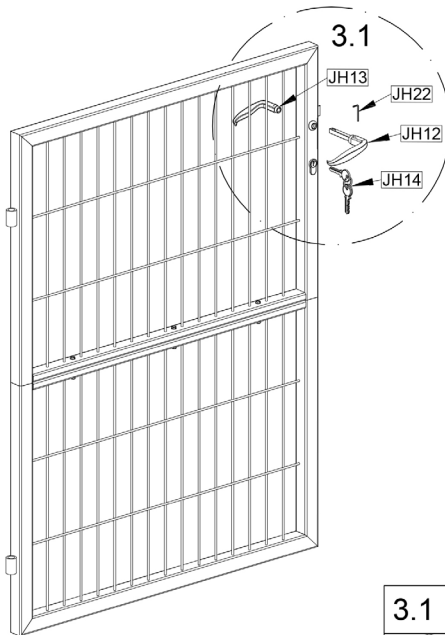

CASANOVO

RAZO 100P120

STI-000338 [x1]

EN FR DE ES PT IT NL PL FI SE DK
RO SI SK HU CZ HR GR LT LV

INSTRUCTION MANUAL / NOTICE DE MONTAGE / MONTAGEANLEITUNG / MANUAL DE MONTAJE / MANUAL DE MONTAGEM / MANUALE DI MONTAGGIO /
MONTAGEHANDLEIDING / INSTRUKCJA MONTAŻU / KÄYTTÖOHJEET / BRUKSANVISNING / BRUGSANVISNING / INSTRUCȚIUNI DE ASAMBLARE /
NAVODILA ZA SESTAVLJANJE / NÁVOD NA MONTÁŽ / ÖSSZESZERELÉSI ÚTMUTATÓ / NÁVOD K MONTÁŽI / UPUTE ZA INSTALACIJU /
ΟΔΗΓΙΕΣ ΣΥΝΑΡΜΟΛΟΓΗΣΗΣ / SURINKIMO INSTRUKCIJOS / MONTÁŽAS INSTRUKCIJAS

PICTURES	REF-PCS	SIZE	QUANTITY
	JH01-B1	870×600mm	1
	JH01-B2	870×600mm	1
	JH02-B1	60×60×925mm	1
	JH02-B2	60×60×925mm	1
	JH02-B3	60×60×925mm	1
	JH02-B4	60×60×925mm	1
	JH03	20×10mm	4
	JH04	24×1mm	4
	JH05	12×120mm	2
	JH06	10×70mm	4
	JH07	20×7mm	4
	JH08	20×1mm	8
	JH09	8×55mm	3
	JH10	17×1mm	6
	JH11	15×5mm	3
	JH12	18×110×105mm	1
	JH13	18×37×105mm	1
	JH14	22×45mm	3
	JH15	6×35mm	2
	JH16	30×173mm	1
1	JH22	3×18×52mm	1

	JH06	10×70mm	4
	JH07	20×7mm	4
	JH08	20×1mm	8

	JH09	8x55mm	3
	JH10	17x1mm	6
	JH11	15x5mm	3

	JH12	18x110x105mm	1
	JH13	18x37x105mm	1
	JH14	22x45mm	3
	JH22	3x18x52mm	1

	JH15	6x35mm	2
	JH16	30x173mm	1

	JH03	20×10mm	4
	JH04	24×1mm	4
	JH05	12×120mm	2