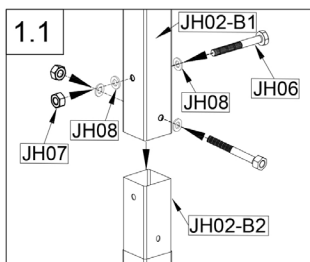

CASANOVO

RAZO 100P120

STI-000338 [x1]

EN FR DE ES PT IT NL PL FI SE DK
RO SI SK HU CZ HR GR LT LV

INSTRUCTION MANUAL / NOTICE DE MONTAGE / MONTAGEANLEITUNG / MANUAL DE MONTAJE / MANUAL DE MONTAGEM / MANUALE DI MONTAGGIO /
MONTAGEHANDLEIDING / INSTRUKCJA MONTAŻU / KÄYTTÖOHJEET / BRUKSANVISNING / BRUGSANVISNING / INSTRUCȚIUNI DE ASAMBLARE /
NAVODILA ZA SESTAVLJANJE / NÁVOD NA MONTÁŽ / ÖSSZESZERELÉSI ÚTMUTATÓ / NÁVOD K MONTÁŽI / UPUTE ZA INSTALACIJU /
ΟΔΗΓΙΕΣ ΣΥΝΑΡΜΟΛΟΓΗΣΗΣ / SURINKIMO INSTRUKCIJOS / MONTÁŽAS INSTRUKCIJAS

PICTURES	REF-PCS	SIZE	QUANTITY
	JH01-B1	870×600mm	1
	JH01-B2	870×600mm	1
	JH02-B1	60×60×925mm	1
	JH02-B2	60×60×925mm	1
	JH02-B3	60×60×925mm	1
	JH02-B4	60×60×925mm	1
	JH03	20×10mm	4
	JH04	24×1mm	4
	JH05	12×120mm	2
	JH06	10×70mm	4
	JH07	20×7mm	4
	JH08	20×1mm	8
	JH09	8×55mm	3
	JH10	17×1mm	6
	JH11	15×5mm	3
	JH12	18×110×105mm	1
	JH13	18×37×105mm	1
	JH14	22×45mm	3
	JH15	6×35mm	2
	JH16	30×173mm	1
1	JH22	3×18×52mm	1

	JH06	10×70mm	4
	JH07	20×7mm	4
	JH08	20×1mm	8

	JH09	8x55mm	3
	JH10	17x1mm	6
	JH11	15x5mm	3

	JH12	18x110x105mm	1
	JH13	18x37x105mm	1
	JH14	22x45mm	3
	JH22	3x18x52mm	1

	JH15	6x35mm	2
	JH16	30x173mm	1

	JH03	20×10mm	4
	JH04	24×1mm	4
	JH05	12×120mm	2