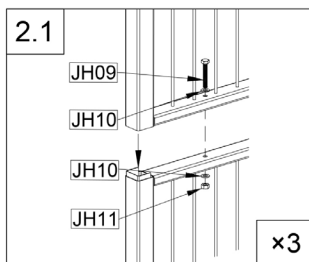

CASANOVO

RAZO 100P120

STI-000338 [x1]

EN FR DE ES PT IT NL PL FI SE DK
RO SI SK HU CZ HR GR LT LV

INSTRUCTION MANUAL / NOTICE DE MONTAGE / MONTAGEANLEITUNG / MANUAL DE MONTAJE / MANUAL DE MONTAGEM / MANUALE DI MONTAGGIO /
MONTAGEHANDLEIDING / INSTRUKCJA MONTAŻU / KÄYTTÖOHJEET / BRUKSANVISNING / BRUGSANVISNING / INSTRUCȚIUNI DE ASAMBLARE /
NAVODILA ZA SESTAVLJANJE / NÁVOD NA MONTÁŽ / ÖSSZESZERELÉSI ÚTMUTATÓ / NÁVOD K MONTÁŽI / UPUTE ZA INSTALACIJU /
ΟΔΗΓΙΕΣ ΣΥΝΑΡΜΟΛΟΓΗΣΗΣ / SURINKIMO INSTRUKCIJOS / MONTÁŽAS INSTRUKCIJAS

PICTURES	REF-PCS	SIZE	QUANTITY
	JH01-B1	870×600mm	1
	JH01-B2	870×600mm	1
	JH02-B1	60×60×925mm	1
	JH02-B2	60×60×925mm	1
	JH02-B3	60×60×925mm	1
	JH02-B4	60×60×925mm	1
	JH03	20×10mm	4
	JH04	24×1mm	4
	JH05	12×120mm	2
	JH06	10×70mm	4
	JH07	20×7mm	4
	JH08	20×1mm	8
	JH09	8×55mm	3
	JH10	17×1mm	6
	JH11	15×5mm	3
	JH12	18×110×105mm	1
	JH13	18×37×105mm	1
	JH14	22×45mm	3
	JH15	6×35mm	2
	JH16	30×173mm	1
1	JH22	3×18×52mm	1

	JH06	10×70mm	4
	JH07	20×7mm	4
	JH08	20×1mm	8

	JH09	8x55mm	3
	JH10	17x1mm	6
	JH11	15x5mm	3

	JH12	18x110x105mm	1
	JH13	18x37x105mm	1
	JH14	22x45mm	3
	JH22	3x18x52mm	1

	JH15	6x35mm	2
	JH16	30x173mm	1

	JH03	20×10mm	4
	JH04	24×1mm	4
	JH05	12×120mm	2