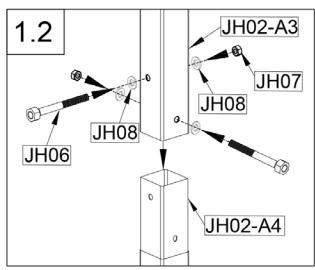

CASANOVO

RAZO 100P100

STI-000337 [x1]

30 min

X 1

INSTRUCTION MANUAL / NOTICE DE MONTAGE / MONTAGEANLEITUNG / MANUAL DE MONTAJE / MANUAL DE MONTAGEM / MANUALE DI MONTAGGIO /
MONTAGEHANDLEIDING / INSTRUKCJA MONTAŻU / KÄYTTÖOHJEET / BRUKSANVISNING / BRUGSANVISNING / INSTRUCIUNI DE ASAMBLARE /
NAVODILA ZA SESTAVLJANJE / NÁVOD NA MONTÁŽ / ÖSSZESZERELÉSI ÚTMUTATÓ / NÁVOD K MONTÁŽI / UPUTE ZA INSTALACIJU /
ΟΔΗΓΙΕΣ ΣΥΝΑΡΜΟΛΟΓΗΣΗΣ / SURINKIMO INSTRUKCIJOS / MONTĀŽAS INSTRUKCIJAS

PICTURES	REF-PCS	SIZE	QUANTITY
	JH01-A1	870×500mm	1
	JH01-A2	870×500mm	1
	JH02-A1	60×60×825mm	1
	JH02-A2	60×60×825mm	1
	JH02-A3	60×60×825mm	1
	JH02-A4	60×60×825mm	1
	JH03	20×10mm	4
	JH04	24×1mm	4
	JH05	12×120mm	2
	JH06	10×70mm	4
	JH07	20×7mm	4
	JH08	20×1mm	8
	JH09	8×55mm	3
	JH10	17×1mm	6
	JH11	15×5mm	3
	JH12	18×110×105mm	1
	JH13	18×37×105mm	1
	JH14	22×45mm	3
	JH15	6×35mm	2
	JH16	30×173mm	1
1	JH22	3×18×52mm	1

	JH06	10×70mm	4
	JH07	20×7mm	4
	JH08	20×1mm	8

	JH09	8x55mm	3
	JH10	17x1mm	6
	JH11	15x5mm	3

	JH12	18×110×105mm	1
	JH13	18×37×105mm	1
	JH14	22×45mm	3
	JH22	3×18×52mm	1

	JH15	6x35mm	2
	JH16	30x173mm	1

	JH03	20×10mm	4
	JH04	24×1mm	4
	JH05	12×120mm	2