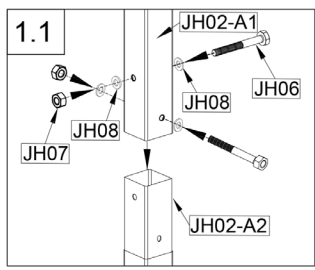

CASANOVO

RAZO 100P100

STI-000337 [x1]

30 min

X 1

INSTRUCTION MANUAL / NOTICE DE MONTAGE / MONTAGEANLEITUNG / MANUAL DE MONTAJE / MANUAL DE MONTAGEM / MANUALE DI MONTAGGIO /
MONTAGEHANDLEIDING / INSTRUKCJA MONTAŻU / KÄYTTÖOHJEET / BRUKSANVISNING / BRUGSANVISNING / INSTRUCIUNI DE ASAMBLARE /
NAVODILA ZA SESTAVLJANJE / NÁVOD NA MONTÁŽ / ÖSSZESZERELÉSI ÚTMUTATÓ / NÁVOD K MONTÁŽI / UPUTE ZA INSTALACIJU /
ΟΔΗΓΙΕΣ ΣΥΝΑΡΜΟΛΟΓΗΣΗΣ / SURINKIMO INSTRUKCIJOS / MONTĀŽAS INSTRUKCIJAS

PICTURES	REF-PCS	SIZE	QUANTITY
	JH01-A1	870×500mm	1
	JH01-A2	870×500mm	1
	JH02-A1	60×60×825mm	1
	JH02-A2	60×60×825mm	1
	JH02-A3	60×60×825mm	1
	JH02-A4	60×60×825mm	1
	JH03	20×10mm	4
	JH04	24×1mm	4
	JH05	12×120mm	2
	JH06	10×70mm	4
	JH07	20×7mm	4
	JH08	20×1mm	8
	JH09	8×55mm	3
	JH10	17×1mm	6
	JH11	15×5mm	3
	JH12	18×110×105mm	1
	JH13	18×37×105mm	1
	JH14	22×45mm	3
	JH15	6×35mm	2
	JH16	30×173mm	1
1	JH22	3×18×52mm	1

	JH06	10×70mm	4
	JH07	20×7mm	4
	JH08	20×1mm	8

	JH09	8x55mm	3
	JH10	17x1mm	6
	JH11	15x5mm	3

	JH12	18×110×105mm	1
	JH13	18×37×105mm	1
	JH14	22×45mm	3
	JH22	3×18×52mm	1

	JH15	6x35mm	2
	JH16	30x173mm	1

	JH03	20×10mm	4
	JH04	24×1mm	4
	JH05	12×120mm	2