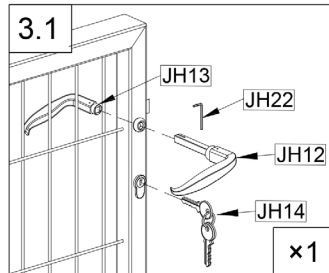

CASANOVO

RAZO 100P100

STI-000337 [x1]

30 min

X 1

INSTRUCTION MANUAL / NOTICE DE MONTAGE / MONTAGEANLEITUNG / MANUAL DE MONTAJE / MANUAL DE MONTAGEM / MANUALE DI MONTAGGIO /
MONTAGEHANDLEIDING / INSTRUKCJA MONTAŻU / KÄYTTÖOHJEET / BRUKSANVISNING / BRUGSANVISNING / INSTRUCIUNI DE ASAMBLARE /
NAVODILA ZA SESTAVLJANJE / NÁVOD NA MONTÁŽ / ÖSSZESZERELÉSI ÚTMUTATÓ / NÁVOD K MONTÁŽI / UPUTE ZA INSTALACIJU /
ΟΔΗΓΙΕΣ ΣΥΝΑΡΜΟΛΟΓΗΣΗΣ / SURINKIMO INSTRUKCIJOS / MONTĀŽAS INSTRUKCIJAS

PICTURES	REF-PCS	SIZE	QUANTITY
	JH01-A1	870×500mm	1
	JH01-A2	870×500mm	1
	JH02-A1	60×60×825mm	1
	JH02-A2	60×60×825mm	1
	JH02-A3	60×60×825mm	1
	JH02-A4	60×60×825mm	1
	JH03	20×10mm	4
	JH04	24×1mm	4
	JH05	12×120mm	2
	JH06	10×70mm	4
	JH07	20×7mm	4
	JH08	20×1mm	8
	JH09	8×55mm	3
	JH10	17×1mm	6
	JH11	15×5mm	3
	JH12	18×110×105mm	1
	JH13	18×37×105mm	1
	JH14	22×45mm	3
	JH15	6×35mm	2
	JH16	30×173mm	1
1	JH22	3×18×52mm	1

	JH06	10×70mm	4
	JH07	20×7mm	4
	JH08	20×1mm	8

	JH09	8x55mm	3
	JH10	17x1mm	6
	JH11	15x5mm	3

	JH12	18×110×105mm	1
	JH13	18×37×105mm	1
	JH14	22×45mm	3
	JH22	3×18×52mm	1

	JH15	6x35mm	2
	JH16	30x173mm	1

	JH03	20×10mm	4
	JH04	24×1mm	4
	JH05	12×120mm	2