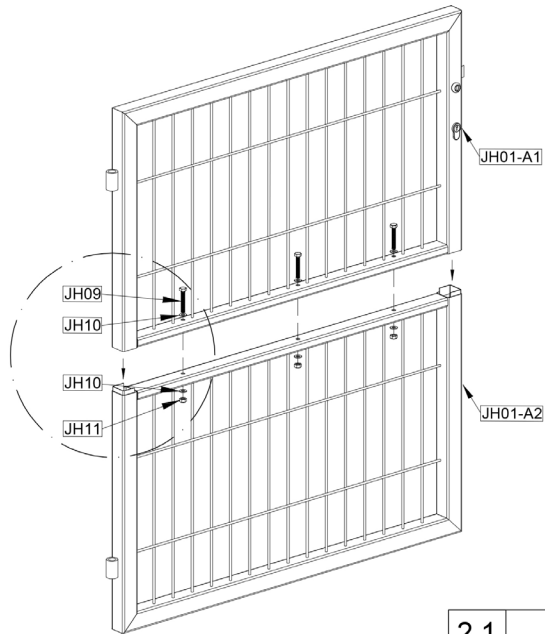

CASANOVO

RAZO 100P100

STI-000337 [x1]

30 min

X 1

INSTRUCTION MANUAL / NOTICE DE MONTAGE / MONTAGEANLEITUNG / MANUAL DE MONTAJE / MANUAL DE MONTAGEM / MANUALE DI MONTAGGIO /
MONTAGEHANDLEIDING / INSTRUKCJA MONTAŻU / KÄYTTÖOHJEET / BRUKSANVISNING / BRUGSANVISNING / INSTRUCIUNI DE ASAMBLARE /
NAVODILA ZA SESTAVLJANJE / NÁVOD NA MONTÁŽ / ÖSSZESZERELÉSI ÚTMUTATÓ / NÁVOD K MONTÁŽI / UPUTE ZA INSTALACIJU /
ΟΔΗΓΙΕΣ ΣΥΝΑΡΜΟΛΟΓΗΣΗΣ / SURINKIMO INSTRUKCIJOS / MONTĀŽAS INSTRUKCIJAS

PICTURES	REF-PCS	SIZE	QUANTITY
	JH01-A1	870×500mm	1
	JH01-A2	870×500mm	1
	JH02-A1	60×60×825mm	1
	JH02-A2	60×60×825mm	1
	JH02-A3	60×60×825mm	1
	JH02-A4	60×60×825mm	1
	JH03	20×10mm	4
	JH04	24×1mm	4
	JH05	12×120mm	2
	JH06	10×70mm	4
	JH07	20×7mm	4
	JH08	20×1mm	8
	JH09	8×55mm	3
	JH10	17×1mm	6
	JH11	15×5mm	3
	JH12	18×110×105mm	1
	JH13	18×37×105mm	1
	JH14	22×45mm	3
	JH15	6×35mm	2
	JH16	30×173mm	1
1	JH22	3×18×52mm	1

	JH06	10×70mm	4
	JH07	20×7mm	4
	JH08	20×1mm	8

	JH09	8x55mm	3
	JH10	17x1mm	6
	JH11	15x5mm	3

	JH12	18×110×105mm	1
	JH13	18×37×105mm	1
	JH14	22×45mm	3
	JH22	3×18×52mm	1

	JH15	6x35mm	2
	JH16	30x173mm	1

	JH03	20×10mm	4
	JH04	24×1mm	4
	JH05	12×120mm	2