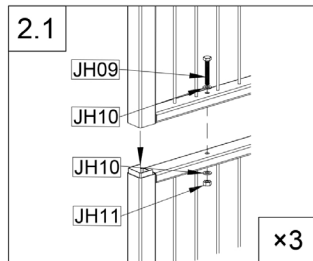

CASANOVO

RAZO 100P100

STI-000337 [x1]

30 min

X 1

INSTRUCTION MANUAL / NOTICE DE MONTAGE / MONTAGEANLEITUNG / MANUAL DE MONTAJE / MANUAL DE MONTAGEM / MANUALE DI MONTAGGIO /
MONTAGEHANDLEIDING / INSTRUKCJA MONTAŻU / KÄYTTÖOHJEET / BRUKSANVISNING / BRUGSANVISNING / INSTRUCIUNI DE ASAMBLARE /
NAVODILA ZA SESTAVLJANJE / NÁVOD NA MONTÁŽ / ÖSSZESZERELÉSI ÚTMUTATÓ / NÁVOD K MONTÁŽI / UPUTE ZA INSTALACIJU /
ΟΔΗΓΙΕΣ ΣΥΝΑΡΜΟΛΟΓΗΣΗΣ / SURINKIMO INSTRUKCIJOS / MONTĀŽAS INSTRUKCIJAS

PICTURES	REF-PCS	SIZE	QUANTITY
	JH01-A1	870×500mm	1
	JH01-A2	870×500mm	1
	JH02-A1	60×60×825mm	1
	JH02-A2	60×60×825mm	1
	JH02-A3	60×60×825mm	1
	JH02-A4	60×60×825mm	1
	JH03	20×10mm	4
	JH04	24×1mm	4
	JH05	12×120mm	2
	JH06	10×70mm	4
	JH07	20×7mm	4
	JH08	20×1mm	8
	JH09	8×55mm	3
	JH10	17×1mm	6
	JH11	15×5mm	3
	JH12	18×110×105mm	1
	JH13	18×37×105mm	1
	JH14	22×45mm	3
	JH15	6×35mm	2
	JH16	30×173mm	1
1	JH22	3×18×52mm	1

	JH06	10×70mm	4
	JH07	20×7mm	4
	JH08	20×1mm	8

	JH09	8x55mm	3
	JH10	17x1mm	6
	JH11	15x5mm	3

	JH12	18×110×105mm	1
	JH13	18×37×105mm	1
	JH14	22×45mm	3
	JH22	3×18×52mm	1

	JH15	6x35mm	2
	JH16	30x173mm	1

	JH03	20×10mm	4
	JH04	24×1mm	4
	JH05	12×120mm	2