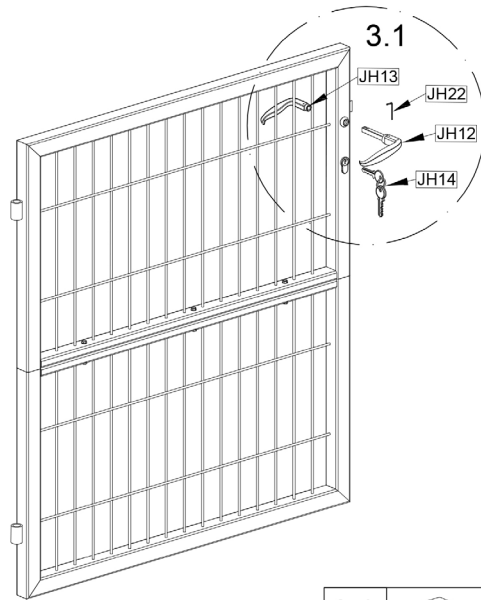

CASANOVO

RAZO 100P100

STI-000337 [x1]

30 min

X 1

INSTRUCTION MANUAL / NOTICE DE MONTAGE / MONTAGEANLEITUNG / MANUAL DE MONTAJE / MANUAL DE MONTAGEM / MANUALE DI MONTAGGIO /
MONTAGEHANDLEIDING / INSTRUKCJA MONTAŻU / KÄYTTÖOHJEET / BRUKSANVISNING / BRUGSANVISNING / INSTRUCIUNI DE ASAMBLARE /
NAVODILA ZA SESTAVLJANJE / NÁVOD NA MONTÁŽ / ÖSSZESZERELÉSI ÚTMUTATÓ / NÁVOD K MONTÁŽI / UPUTE ZA INSTALACIJU /
ΟΔΗΓΙΕΣ ΣΥΝΑΡΜΟΛΟΓΗΣΗΣ / SURINKIMO INSTRUKCIJOS / MONTĀŽAS INSTRUKCIJAS

PICTURES	REF-PCS	SIZE	QUANTITY
	JH01-A1	870×500mm	1
	JH01-A2	870×500mm	1
	JH02-A1	60×60×825mm	1
	JH02-A2	60×60×825mm	1
	JH02-A3	60×60×825mm	1
	JH02-A4	60×60×825mm	1
	JH03	20×10mm	4
	JH04	24×1mm	4
	JH05	12×120mm	2
	JH06	10×70mm	4
	JH07	20×7mm	4
	JH08	20×1mm	8
	JH09	8×55mm	3
	JH10	17×1mm	6
	JH11	15×5mm	3
	JH12	18×110×105mm	1
	JH13	18×37×105mm	1
	JH14	22×45mm	3
	JH15	6×35mm	2
	JH16	30×173mm	1
1	JH22	3×18×52mm	1

	JH06	10×70mm	4
	JH07	20×7mm	4
	JH08	20×1mm	8

	JH09	8x55mm	3
	JH10	17x1mm	6
	JH11	15x5mm	3

	JH12	18×110×105mm	1
	JH13	18×37×105mm	1
	JH14	22×45mm	3
	JH22	3×18×52mm	1

	JH15	6x35mm	2
	JH16	30x173mm	1

	JH03	20×10mm	4
	JH04	24×1mm	4
	JH05	12×120mm	2