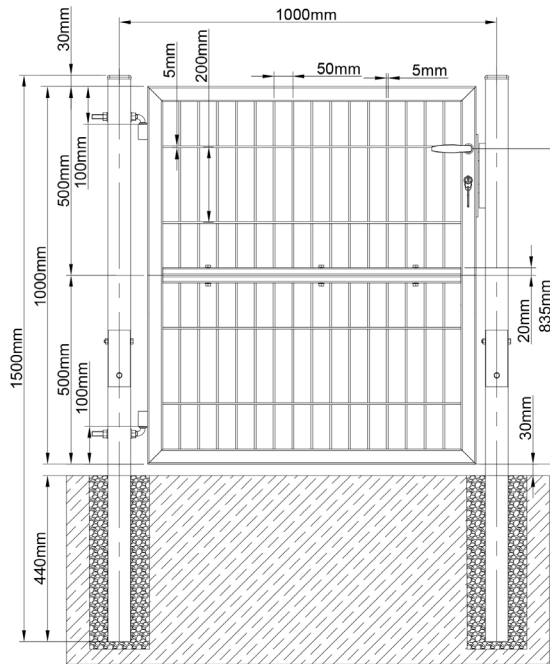

CASANOVO

RAZO 100P100

STI-000337 [x1]

30 min

X 1

INSTRUCTION MANUAL / NOTICE DE MONTAGE / MONTAGEANLEITUNG / MANUAL DE MONTAJE / MANUAL DE MONTAGEM / MANUALE DI MONTAGGIO /
MONTAGEHANDLEIDING / INSTRUKCJA MONTAŻU / KÄYTTÖOHJEET / BRUKSANVISNING / BRUGSANVISNING / INSTRUCIUNI DE ASAMBLARE /
NAVODILA ZA SESTAVLJANJE / NÁVOD NA MONTÁŽ / ÖSSZESZERELÉSI ÚTMUTATÓ / NÁVOD K MONTÁŽI / UPUTE ZA INSTALACIJU /
ΟΔΗΓΙΕΣ ΣΥΝΑΡΜΟΛΟΓΗΣΗΣ / SURINKIMO INSTRUKCIJOS / MONTĀŽAS INSTRUKCIJAS

PICTURES	REF-PCS	SIZE	QUANTITY
	JH01-A1	870×500mm	1
	JH01-A2	870×500mm	1
	JH02-A1	60×60×825mm	1
	JH02-A2	60×60×825mm	1
	JH02-A3	60×60×825mm	1
	JH02-A4	60×60×825mm	1
	JH03	20×10mm	4
	JH04	24×1mm	4
	JH05	12×120mm	2
	JH06	10×70mm	4
	JH07	20×7mm	4
	JH08	20×1mm	8
	JH09	8×55mm	3
	JH10	17×1mm	6
	JH11	15×5mm	3
	JH12	18×110×105mm	1
	JH13	18×37×105mm	1
	JH14	22×45mm	3
	JH15	6×35mm	2
	JH16	30×173mm	1
1	JH22	3×18×52mm	1

	JH06	10×70mm	4
	JH07	20×7mm	4
	JH08	20×1mm	8

	JH09	8x55mm	3
	JH10	17x1mm	6
	JH11	15x5mm	3

	JH12	18×110×105mm	1
	JH13	18×37×105mm	1
	JH14	22×45mm	3
	JH22	3×18×52mm	1

	JH15	6x35mm	2
	JH16	30x173mm	1

	JH03	20×10mm	4
	JH04	24×1mm	4
	JH05	12×120mm	2