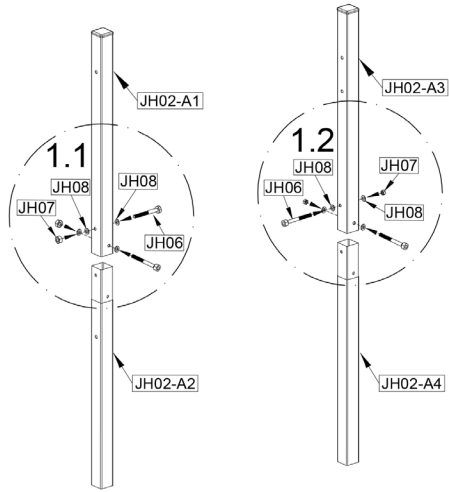

CASANOVO

RAZO 100P100

STI-000337 [x1]

30 min

X 1

INSTRUCTION MANUAL / NOTICE DE MONTAGE / MONTAGEANLEITUNG / MANUAL DE MONTAJE / MANUAL DE MONTAGEM / MANUALE DI MONTAGGIO /
MONTAGEHANDLEIDING / INSTRUKCJA MONTAŻU / KÄYTTÖOHJEET / BRUKSANVISNING / BRUGSANVISNING / INSTRUCIUNI DE ASAMBLARE /
NAVODILA ZA SESTAVLJANJE / NÁVOD NA MONTÁŽ / ÖSSZESZERELÉSI ÚTMUTATÓ / NÁVOD K MONTÁŽI / UPUTE ZA INSTALACIJU /
ΟΔΗΓΙΕΣ ΣΥΝΑΡΜΟΛΟΓΗΣΗΣ / SURINKIMO INSTRUKCIJOS / MONTĀŽAS INSTRUKCIJAS

PICTURES	REF-PCS	SIZE	QUANTITY
	JH01-A1	870×500mm	1
	JH01-A2	870×500mm	1
	JH02-A1	60×60×825mm	1
	JH02-A2	60×60×825mm	1
	JH02-A3	60×60×825mm	1
	JH02-A4	60×60×825mm	1
	JH03	20×10mm	4
	JH04	24×1mm	4
	JH05	12×120mm	2
	JH06	10×70mm	4
	JH07	20×7mm	4
	JH08	20×1mm	8
	JH09	8×55mm	3
	JH10	17×1mm	6
	JH11	15×5mm	3
	JH12	18×110×105mm	1
	JH13	18×37×105mm	1
	JH14	22×45mm	3
	JH15	6×35mm	2
	JH16	30×173mm	1
1	JH22	3×18×52mm	1

	JH06	10×70mm	4
	JH07	20×7mm	4
	JH08	20×1mm	8

	JH09	8x55mm	3
	JH10	17x1mm	6
	JH11	15x5mm	3

	JH12	18×110×105mm	1
	JH13	18×37×105mm	1
	JH14	22×45mm	3
	JH22	3×18×52mm	1

	JH15	6x35mm	2
	JH16	30x173mm	1

	JH03	20×10mm	4
	JH04	24×1mm	4
	JH05	12×120mm	2