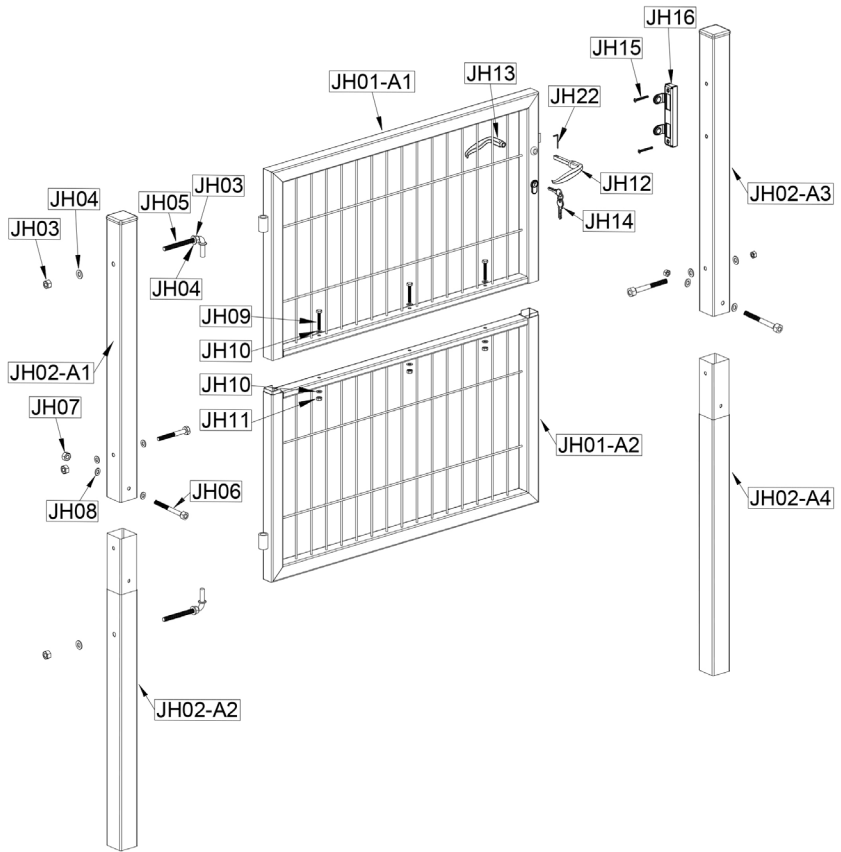

CASANOVO

RAZO 100P100

STI-000337 [x1]

30 min

X 1

INSTRUCTION MANUAL / NOTICE DE MONTAGE / MONTAGEANLEITUNG / MANUAL DE MONTAJE / MANUAL DE MONTAGEM / MANUALE DI MONTAGGIO /
MONTAGEHANDLEIDING / INSTRUKCJA MONTAŻU / KÄYTTÖOHJEET / BRUKSANVISNING / BRUGSANVISNING / INSTRUCIUNI DE ASAMBLARE /
NAVODILA ZA SESTAVLJANJE / NÁVOD NA MONTÁŽ / ÖSSZESZERELÉSI ÚTMUTATÓ / NÁVOD K MONTÁŽI / UPUTE ZA INSTALACIJU /
ΟΔΗΓΙΕΣ ΣΥΝΑΡΜΟΛΟΓΗΣΗΣ / SURINKIMO INSTRUKCIJOS / MONTĀŽAS INSTRUKCIJAS

PICTURES	REF-PCS	SIZE	QUANTITY
	JH01-A1	870×500mm	1
	JH01-A2	870×500mm	1
	JH02-A1	60×60×825mm	1
	JH02-A2	60×60×825mm	1
	JH02-A3	60×60×825mm	1
	JH02-A4	60×60×825mm	1
	JH03	20×10mm	4
	JH04	24×1mm	4
	JH05	12×120mm	2
	JH06	10×70mm	4
	JH07	20×7mm	4
	JH08	20×1mm	8
	JH09	8×55mm	3
	JH10	17×1mm	6
	JH11	15×5mm	3
	JH12	18×110×105mm	1
	JH13	18×37×105mm	1
	JH14	22×45mm	3
	JH15	6×35mm	2
	JH16	30×173mm	1
1	JH22	3×18×52mm	1

	JH06	10×70mm	4
	JH07	20×7mm	4
	JH08	20×1mm	8

	JH09	8x55mm	3
	JH10	17x1mm	6
	JH11	15x5mm	3

	JH12	18×110×105mm	1
	JH13	18×37×105mm	1
	JH14	22×45mm	3
	JH22	3×18×52mm	1

	JH15	6x35mm	2
	JH16	30x173mm	1

	JH03	20×10mm	4
	JH04	24×1mm	4
	JH05	12×120mm	2