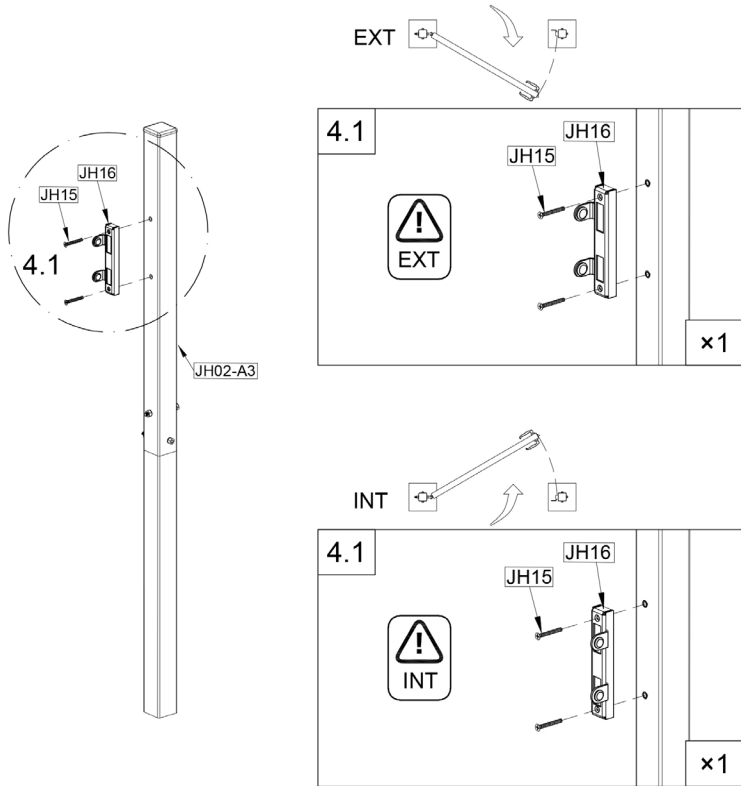

CASANOVO

RAZO 100P100

STI-000337 [x1]

30 min

X 1

INSTRUCTION MANUAL / NOTICE DE MONTAGE / MONTAGEANLEITUNG / MANUAL DE MONTAJE / MANUAL DE MONTAGEM / MANUALE DI MONTAGGIO /
MONTAGEHANDLEIDING / INSTRUKCJA MONTAŻU / KÄYTTÖOHJEET / BRUKSANVISNING / BRUGSANVISNING / INSTRUCIUNI DE ASAMBLARE /
NAVODILA ZA SESTAVLJANJE / NÁVOD NA MONTÁŽ / ÖSSZESZERELÉSI ÚTMUTATÓ / NÁVOD K MONTÁŽI / UPUTE ZA INSTALACIJU /
ΟΔΗΓΙΕΣ ΣΥΝΑΡΜΟΛΟΓΗΣΗΣ / SURINKIMO INSTRUKCIJOS / MONTĀŽAS INSTRUKCIJAS

PICTURES	REF-PCS	SIZE	QUANTITY
	JH01-A1	870×500mm	1
	JH01-A2	870×500mm	1
	JH02-A1	60×60×825mm	1
	JH02-A2	60×60×825mm	1
	JH02-A3	60×60×825mm	1
	JH02-A4	60×60×825mm	1
	JH03	20×10mm	4
	JH04	24×1mm	4
	JH05	12×120mm	2
	JH06	10×70mm	4
	JH07	20×7mm	4
	JH08	20×1mm	8
	JH09	8×55mm	3
	JH10	17×1mm	6
	JH11	15×5mm	3
	JH12	18×110×105mm	1
	JH13	18×37×105mm	1
	JH14	22×45mm	3
	JH15	6×35mm	2
	JH16	30×173mm	1
1	JH22	3×18×52mm	1

	JH06	10×70mm	4
	JH07	20×7mm	4
	JH08	20×1mm	8

	JH09	8x55mm	3
	JH10	17x1mm	6
	JH11	15x5mm	3

	JH12	18×110×105mm	1
	JH13	18×37×105mm	1
	JH14	22×45mm	3
	JH22	3×18×52mm	1

	JH15	6x35mm	2
	JH16	30x173mm	1

	JH03	20×10mm	4
	JH04	24×1mm	4
	JH05	12×120mm	2