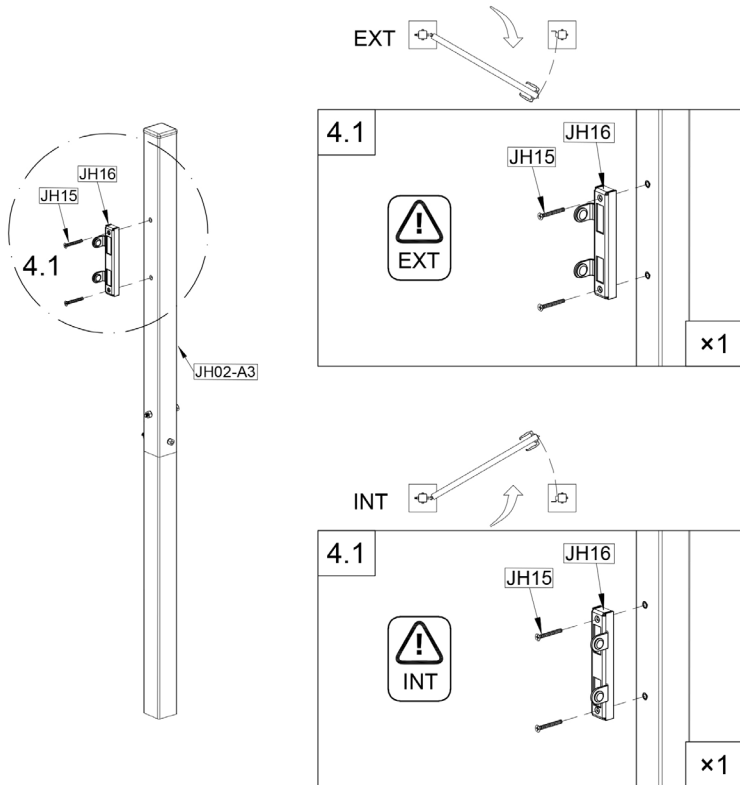

CASANOVO

RAZO 100P100

STI-000336 [x1]

30 min

X 1

INSTRUCTION MANUAL / NOTICE DE MONTAGE / MONTAGEANLEITUNG / MANUAL DE MONTAJE / MANUAL DE MONTAGEM / MANUALE DI MONTAGGIO /
MONTAGEHANDLEIDING / INSTRUKCJA MONTAŻU / KÄYTTÖOHJEET / BRUKSANVISNING / BRUGSANVISNING / INSTRUCȚIUNI DE ASAMBLARE /
NAVODILA ZA SESTAVLJANJE / NÁVOD NA MONTÁŽ / ÖSSZESZERELÉSI ÚTMUTATÓ / NÁVOD K MONTÁŽI / UPUTE ZA INSTALACIJU /
ΟΔΗΓΙΕΣ ΣΥΝΑΡΜΟΛΟΓΗΣΗΣ / SURINKIMO INSTRUKCIJOS / MONTĀŽAS INSTRUKCIJAS

PICTURES	REF-PCS	SIZE	QUANTITY
	JH01-A1	870×500mm	1
	JH01-A2	870×500mm	1
	JH02-A1	60×60×825mm	1
	JH02-A2	60×60×825mm	1
	JH02-A3	60×60×825mm	1
	JH02-A4	60×60×825mm	1
	JH03	20×10mm	4
	JH04	24×1mm	4
	JH05	12×120mm	2
	JH06	10×70mm	4
	JH07	20×7mm	4
	JH08	20×1mm	8
	JH09	8×55mm	3
	JH10	17×1mm	6
	JH11	15×5mm	3
	JH12	18×110×105mm	1
	JH13	18×37×105mm	1
	JH14	22×45mm	3
	JH15	6×35mm	2
	JH16	30×173mm	1
1	JH22	3×18×52mm	1

	JH06	10×70mm	4
	JH07	20×7mm	4
	JH08	20×1mm	8

	JH09	8x55mm	3
	JH10	17x1mm	6
	JH11	15x5mm	3

	JH12	18x110x105mm	1
	JH13	18x37x105mm	1
	JH14	22x45mm	3
	JH22	3x18x52mm	1

	JH15	6x35mm	2
	JH16	30x173mm	1

	JH03	20×10mm	4
	JH04	24×1mm	4
	JH05	12×120mm	2