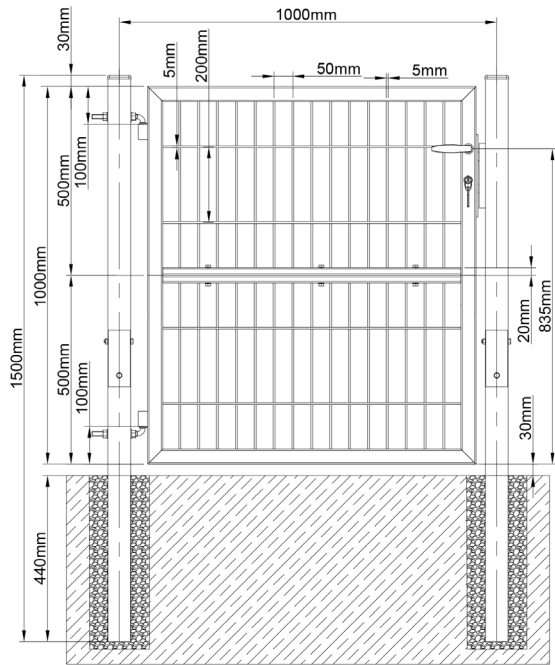

CASANOVO

RAZO 100P100

STI-000336 [x1]

30 min

X 1

INSTRUCTION MANUAL / NOTICE DE MONTAGE / MONTAGEANLEITUNG / MANUAL DE MONTAJE / MANUAL DE MONTAGEM / MANUALE DI MONTAGGIO /
MONTAGEHANDLEIDING / INSTRUKCJA MONTAŻU / KÄYTTÖOHJEET / BRUKSANVISNING / BRUGSANVISNING / INSTRUCȚIUNI DE ASAMBLARE /
NAVODILA ZA SESTAVLJANJE / NÁVOD NA MONTÁŽ / ÖSSZESZERELÉSI ÚTMUTATÓ / NÁVOD K MONTÁŽI / UPUTE ZA INSTALACIJU /
ΟΔΗΓΙΕΣ ΣΥΝΑΡΜΟΛΟΓΗΣΗΣ / SURINKIMO INSTRUKCIJOS / MONTĀŽAS INSTRUKCIJAS

PICTURES	REF-PCS	SIZE	QUANTITY
	JH01-A1	870×500mm	1
	JH01-A2	870×500mm	1
	JH02-A1	60×60×825mm	1
	JH02-A2	60×60×825mm	1
	JH02-A3	60×60×825mm	1
	JH02-A4	60×60×825mm	1
	JH03	20×10mm	4
	JH04	24×1mm	4
	JH05	12×120mm	2
	JH06	10×70mm	4
	JH07	20×7mm	4
	JH08	20×1mm	8
	JH09	8×55mm	3
	JH10	17×1mm	6
	JH11	15×5mm	3
	JH12	18×110×105mm	1
	JH13	18×37×105mm	1
	JH14	22×45mm	3
	JH15	6×35mm	2
	JH16	30×173mm	1
1	JH22	3×18×52mm	1

	JH06	10×70mm	4
	JH07	20×7mm	4
	JH08	20×1mm	8

	JH09	8x55mm	3
	JH10	17x1mm	6
	JH11	15x5mm	3

	JH12	18x110x105mm	1
	JH13	18x37x105mm	1
	JH14	22x45mm	3
	JH22	3x18x52mm	1

	JH15	6x35mm	2
	JH16	30x173mm	1

	JH03	20×10mm	4
	JH04	24×1mm	4
	JH05	12×120mm	2