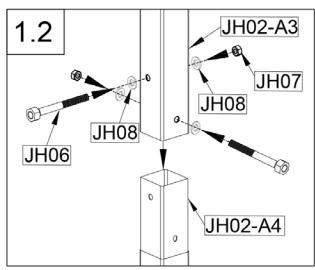

CASANOVO

RAZO 100P100

STI-000336 [x1]

30 min

X 1

INSTRUCTION MANUAL / NOTICE DE MONTAGE / MONTAGEANLEITUNG / MANUAL DE MONTAJE / MANUAL DE MONTAGEM / MANUALE DI MONTAGGIO /
MONTAGEHANDLEIDING / INSTRUKCJA MONTAŻU / KÄYTTÖOHJEET / BRUKSANVISNING / BRUGSANVISNING / INSTRUCȚIUNI DE ASAMBLARE /
NAVODILA ZA SESTAVLJANJE / NÁVOD NA MONTÁŽ / ÖSSZESZERELÉSI ÚTMUTATÓ / NÁVOD K MONTÁŽI / UPUTE ZA INSTALACIJU /
ΟΔΗΓΙΕΣ ΣΥΝΑΡΜΟΛΟΓΗΣΗΣ / SURINKIMO INSTRUKCIJOS / MONTĀŽAS INSTRUKCIJAS

PICTURES	REF-PCS	SIZE	QUANTITY
	JH01-A1	870×500mm	1
	JH01-A2	870×500mm	1
	JH02-A1	60×60×825mm	1
	JH02-A2	60×60×825mm	1
	JH02-A3	60×60×825mm	1
	JH02-A4	60×60×825mm	1
	JH03	20×10mm	4
	JH04	24×1mm	4
	JH05	12×120mm	2
	JH06	10×70mm	4
	JH07	20×7mm	4
	JH08	20×1mm	8
	JH09	8×55mm	3
	JH10	17×1mm	6
	JH11	15×5mm	3
	JH12	18×110×105mm	1
	JH13	18×37×105mm	1
	JH14	22×45mm	3
	JH15	6×35mm	2
	JH16	30×173mm	1
1	JH22	3×18×52mm	1

	JH06	10×70mm	4
	JH07	20×7mm	4
	JH08	20×1mm	8

	JH09	8x55mm	3
	JH10	17x1mm	6
	JH11	15x5mm	3

	JH12	18x110x105mm	1
	JH13	18x37x105mm	1
	JH14	22x45mm	3
	JH22	3x18x52mm	1

	JH15	6x35mm	2
	JH16	30x173mm	1

	JH03	20×10mm	4
	JH04	24×1mm	4
	JH05	12×120mm	2