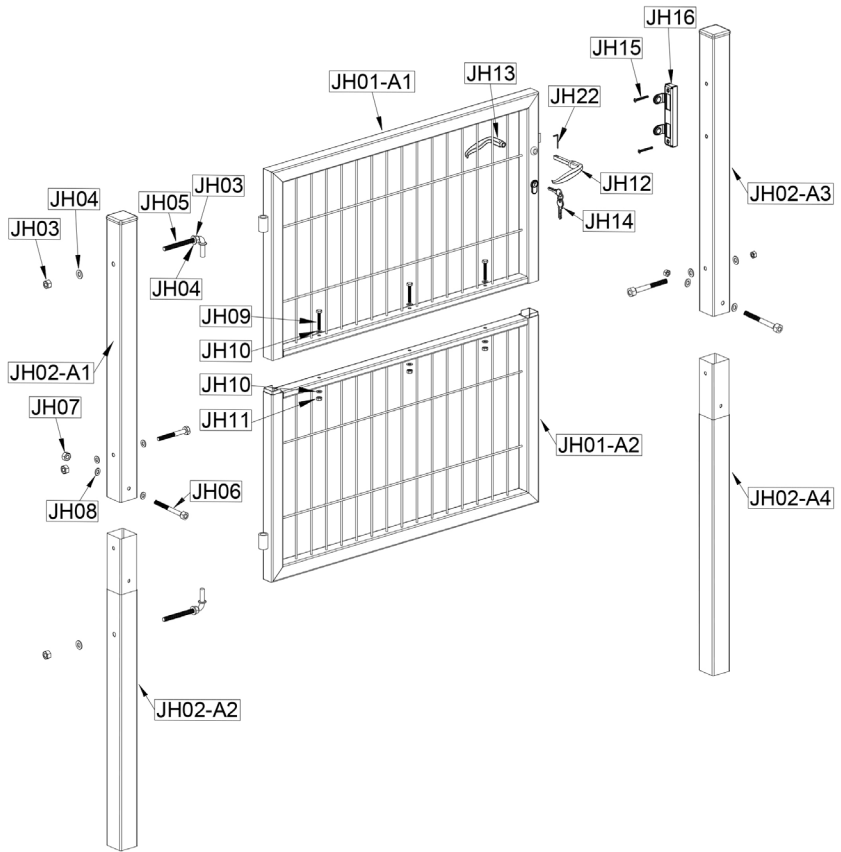

CASANOVO

RAZO 100P100

STI-000336 [x1]

30 min

X 1

INSTRUCTION MANUAL / NOTICE DE MONTAGE / MONTAGEANLEITUNG / MANUAL DE MONTAJE / MANUAL DE MONTAGEM / MANUALE DI MONTAGGIO /
MONTAGEHANDLEIDING / INSTRUKCJA MONTAŻU / KÄYTTÖOHJEET / BRUKSANVISNING / BRUGSANVISNING / INSTRUCȚIUNI DE ASAMBLARE /
NAVODILA ZA SESTAVLJANJE / NÁVOD NA MONTÁŽ / ÖSSZESZERELÉSI ÚTMUTATÓ / NÁVOD K MONTÁŽI / UPUTE ZA INSTALACIJU /
ΟΔΗΓΙΕΣ ΣΥΝΑΡΜΟΛΟΓΗΣΗΣ / SURINKIMO INSTRUKCIJOS / MONTĀŽAS INSTRUKCIJAS

PICTURES	REF-PCS	SIZE	QUANTITY
	JH01-A1	870×500mm	1
	JH01-A2	870×500mm	1
	JH02-A1	60×60×825mm	1
	JH02-A2	60×60×825mm	1
	JH02-A3	60×60×825mm	1
	JH02-A4	60×60×825mm	1
	JH03	20×10mm	4
	JH04	24×1mm	4
	JH05	12×120mm	2
	JH06	10×70mm	4
	JH07	20×7mm	4
	JH08	20×1mm	8
	JH09	8×55mm	3
	JH10	17×1mm	6
	JH11	15×5mm	3
	JH12	18×110×105mm	1
	JH13	18×37×105mm	1
	JH14	22×45mm	3
	JH15	6×35mm	2
	JH16	30×173mm	1
1	JH22	3×18×52mm	1

	JH06	10×70mm	4
	JH07	20×7mm	4
	JH08	20×1mm	8

	JH09	8x55mm	3
	JH10	17x1mm	6
	JH11	15x5mm	3

	JH12	18x110x105mm	1
	JH13	18x37x105mm	1
	JH14	22x45mm	3
	JH22	3x18x52mm	1

	JH15	6x35mm	2
	JH16	30x173mm	1

	JH03	20×10mm	4
	JH04	24×1mm	4
	JH05	12×120mm	2