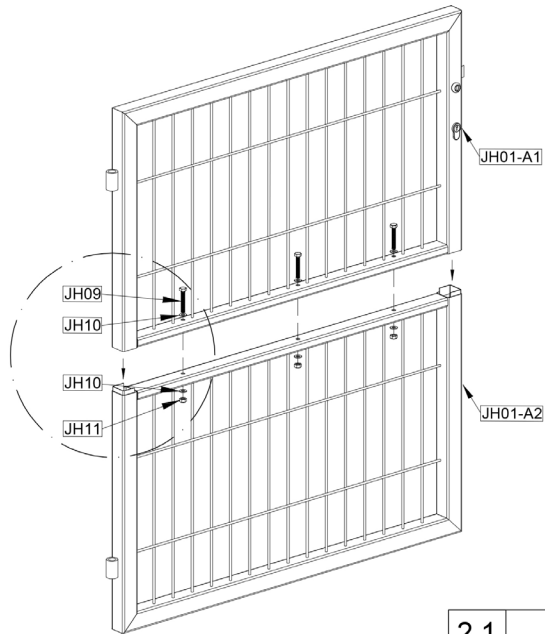

CASANOVO

RAZO 100P100

STI-000336 [x1]

30 min

X 1

INSTRUCTION MANUAL / NOTICE DE MONTAGE / MONTAGEANLEITUNG / MANUAL DE MONTAJE / MANUAL DE MONTAGEM / MANUALE DI MONTAGGIO /
MONTAGEHANDLEIDING / INSTRUKCJA MONTAŻU / KÄYTTÖOHJEET / BRUKSANVISNING / BRUGSANVISNING / INSTRUCȚIUNI DE ASAMBLARE /
NAVODILA ZA SESTAVLJANJE / NÁVOD NA MONTÁŽ / ÖSSZESZERELÉSI ÚTMUTATÓ / NÁVOD K MONTÁŽI / UPUTE ZA INSTALACIJU /
ΟΔΗΓΙΕΣ ΣΥΝΑΡΜΟΛΟΓΗΣΗΣ / SURINKIMO INSTRUKCIJOS / MONTĀŽAS INSTRUKCIJAS

PICTURES	REF-PCS	SIZE	QUANTITY
	JH01-A1	870×500mm	1
	JH01-A2	870×500mm	1
	JH02-A1	60×60×825mm	1
	JH02-A2	60×60×825mm	1
	JH02-A3	60×60×825mm	1
	JH02-A4	60×60×825mm	1
	JH03	20×10mm	4
	JH04	24×1mm	4
	JH05	12×120mm	2
	JH06	10×70mm	4
	JH07	20×7mm	4
	JH08	20×1mm	8
	JH09	8×55mm	3
	JH10	17×1mm	6
	JH11	15×5mm	3
	JH12	18×110×105mm	1
	JH13	18×37×105mm	1
	JH14	22×45mm	3
	JH15	6×35mm	2
	JH16	30×173mm	1
1	JH22	3×18×52mm	1

	JH06	10×70mm	4
	JH07	20×7mm	4
	JH08	20×1mm	8

	JH09	8x55mm	3
	JH10	17x1mm	6
	JH11	15x5mm	3

	JH12	18x110x105mm	1
	JH13	18x37x105mm	1
	JH14	22x45mm	3
	JH22	3x18x52mm	1

	JH15	6x35mm	2
	JH16	30x173mm	1

	JH03	20×10mm	4
	JH04	24×1mm	4
	JH05	12×120mm	2