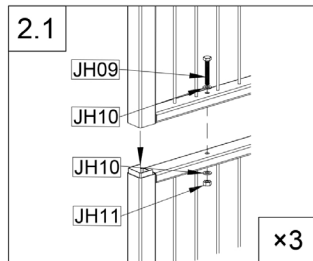

CASANOVO

RAZO 100P100

STI-000336 [x1]

30 min

X 1

INSTRUCTION MANUAL / NOTICE DE MONTAGE / MONTAGEANLEITUNG / MANUAL DE MONTAJE / MANUAL DE MONTAGEM / MANUALE DI MONTAGGIO /
MONTAGEHANDLEIDING / INSTRUKCJA MONTAŻU / KÄYTTÖOHJEET / BRUKSANVISNING / BRUGSANVISNING / INSTRUCȚIUNI DE ASAMBLARE /
NAVODILA ZA SESTAVLJANJE / NÁVOD NA MONTÁŽ / ÖSSZESZERELÉSI ÚTMUTATÓ / NÁVOD K MONTÁŽI / UPUTE ZA INSTALACIJU /
ΟΔΗΓΙΕΣ ΣΥΝΑΡΜΟΛΟΓΗΣΗΣ / SURINKIMO INSTRUKCIJOS / MONTĀŽAS INSTRUKCIJAS

PICTURES	REF-PCS	SIZE	QUANTITY
	JH01-A1	870×500mm	1
	JH01-A2	870×500mm	1
	JH02-A1	60×60×825mm	1
	JH02-A2	60×60×825mm	1
	JH02-A3	60×60×825mm	1
	JH02-A4	60×60×825mm	1
	JH03	20×10mm	4
	JH04	24×1mm	4
	JH05	12×120mm	2
	JH06	10×70mm	4
	JH07	20×7mm	4
	JH08	20×1mm	8
	JH09	8×55mm	3
	JH10	17×1mm	6
	JH11	15×5mm	3
	JH12	18×110×105mm	1
	JH13	18×37×105mm	1
	JH14	22×45mm	3
	JH15	6×35mm	2
	JH16	30×173mm	1
1	JH22	3×18×52mm	1

	JH06	10×70mm	4
	JH07	20×7mm	4
	JH08	20×1mm	8

	JH09	8x55mm	3
	JH10	17x1mm	6
	JH11	15x5mm	3

	JH12	18x110x105mm	1
	JH13	18x37x105mm	1
	JH14	22x45mm	3
	JH22	3x18x52mm	1

	JH15	6x35mm	2
	JH16	30x173mm	1

	JH03	20×10mm	4
	JH04	24×1mm	4
	JH05	12×120mm	2