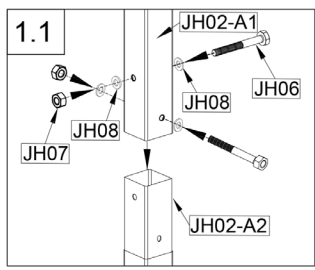

CASANOVO

RAZO 100P100

STI-000336 [x1]

30 min

X 1

INSTRUCTION MANUAL / NOTICE DE MONTAGE / MONTAGEANLEITUNG / MANUAL DE MONTAJE / MANUAL DE MONTAGEM / MANUALE DI MONTAGGIO /
MONTAGEHANDLEIDING / INSTRUKCJA MONTAŻU / KÄYTTÖOHJEET / BRUKSANVISNING / BRUGSANVISNING / INSTRUCȚIUNI DE ASAMBLARE /
NAVODILA ZA SESTAVLJANJE / NÁVOD NA MONTÁŽ / ÖSSZESZERELÉSI ÚTMUTATÓ / NÁVOD K MONTÁŽI / UPUTE ZA INSTALACIJU /
ΟΔΗΓΙΕΣ ΣΥΝΑΡΜΟΛΟΓΗΣΗΣ / SURINKIMO INSTRUKCIJOS / MONTĀŽAS INSTRUKCIJAS

PICTURES	REF-PCS	SIZE	QUANTITY
	JH01-A1	870×500mm	1
	JH01-A2	870×500mm	1
	JH02-A1	60×60×825mm	1
	JH02-A2	60×60×825mm	1
	JH02-A3	60×60×825mm	1
	JH02-A4	60×60×825mm	1
	JH03	20×10mm	4
	JH04	24×1mm	4
	JH05	12×120mm	2
	JH06	10×70mm	4
	JH07	20×7mm	4
	JH08	20×1mm	8
	JH09	8×55mm	3
	JH10	17×1mm	6
	JH11	15×5mm	3
	JH12	18×110×105mm	1
	JH13	18×37×105mm	1
	JH14	22×45mm	3
	JH15	6×35mm	2
	JH16	30×173mm	1
1	JH22	3×18×52mm	1

	JH06	10×70mm	4
	JH07	20×7mm	4
	JH08	20×1mm	8

	JH09	8x55mm	3
	JH10	17x1mm	6
	JH11	15x5mm	3

	JH12	18x110x105mm	1
	JH13	18x37x105mm	1
	JH14	22x45mm	3
	JH22	3x18x52mm	1

	JH15	6x35mm	2
	JH16	30x173mm	1

	JH03	20×10mm	4
	JH04	24×1mm	4
	JH05	12×120mm	2