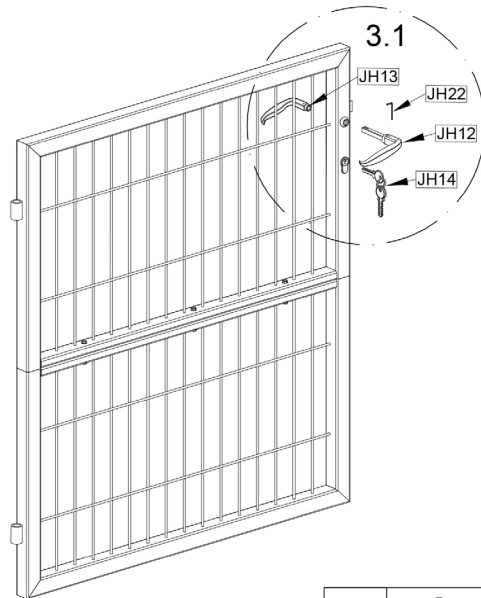

CASANOVO

RAZO 100P100

STI-000336 [x1]

30 min

X 1

INSTRUCTION MANUAL / NOTICE DE MONTAGE / MONTAGEANLEITUNG / MANUAL DE MONTAJE / MANUAL DE MONTAGEM / MANUALE DI MONTAGGIO /
MONTAGEHANDLEIDING / INSTRUKCJA MONTAŻU / KÄYTTÖOHJEET / BRUKSANVISNING / BRUGSANVISNING / INSTRUCȚIUNI DE ASAMBLARE /
NAVODILA ZA SESTAVLJANJE / NÁVOD NA MONTÁŽ / ÖSSZESZERELÉSI ÚTMUTATÓ / NÁVOD K MONTÁŽI / UPUTE ZA INSTALACIJU /
ΟΔΗΓΙΕΣ ΣΥΝΑΡΜΟΛΟΓΗΣΗΣ / SURINKIMO INSTRUKCIJOS / MONTĀŽAS INSTRUKCIJAS

PICTURES	REF-PCS	SIZE	QUANTITY
	JH01-A1	870×500mm	1
	JH01-A2	870×500mm	1
	JH02-A1	60×60×825mm	1
	JH02-A2	60×60×825mm	1
	JH02-A3	60×60×825mm	1
	JH02-A4	60×60×825mm	1
	JH03	20×10mm	4
	JH04	24×1mm	4
	JH05	12×120mm	2
	JH06	10×70mm	4
	JH07	20×7mm	4
	JH08	20×1mm	8
	JH09	8×55mm	3
	JH10	17×1mm	6
	JH11	15×5mm	3
	JH12	18×110×105mm	1
	JH13	18×37×105mm	1
	JH14	22×45mm	3
	JH15	6×35mm	2
	JH16	30×173mm	1
1	JH22	3×18×52mm	1

	JH06	10×70mm	4
	JH07	20×7mm	4
	JH08	20×1mm	8

	JH09	8x55mm	3
	JH10	17x1mm	6
	JH11	15x5mm	3

	JH12	18x110x105mm	1
	JH13	18x37x105mm	1
	JH14	22x45mm	3
	JH22	3x18x52mm	1

	JH15	6x35mm	2
	JH16	30x173mm	1

	JH03	20×10mm	4
	JH04	24×1mm	4
	JH05	12×120mm	2