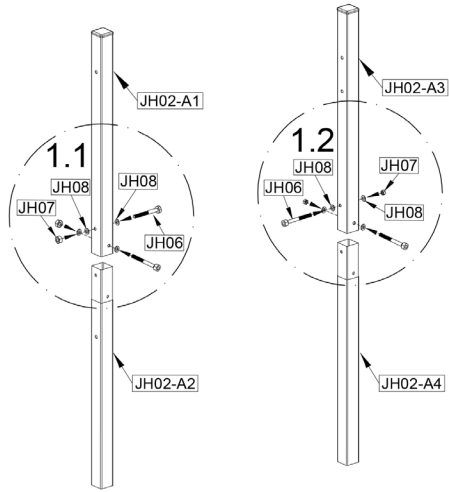

CASANOVO

RAZO 100P100

STI-000336 [x1]

30 min

X 1

INSTRUCTION MANUAL / NOTICE DE MONTAGE / MONTAGEANLEITUNG / MANUAL DE MONTAJE / MANUAL DE MONTAGEM / MANUALE DI MONTAGGIO /
MONTAGEHANDLEIDING / INSTRUKCJA MONTAŻU / KÄYTTÖOHJEET / BRUKSANVISNING / BRUGSANVISNING / INSTRUCȚIUNI DE ASAMBLARE /
NAVODILA ZA SESTAVLJANJE / NÁVOD NA MONTÁŽ / ÖSSZESZERELÉSI ÚTMUTATÓ / NÁVOD K MONTÁŽI / UPUTE ZA INSTALACIJU /
ΟΔΗΓΙΕΣ ΣΥΝΑΡΜΟΛΟΓΗΣΗΣ / SURINKIMO INSTRUKCIJOS / MONTĀŽAS INSTRUKCIJAS

PICTURES	REF-PCS	SIZE	QUANTITY
	JH01-A1	870×500mm	1
	JH01-A2	870×500mm	1
	JH02-A1	60×60×825mm	1
	JH02-A2	60×60×825mm	1
	JH02-A3	60×60×825mm	1
	JH02-A4	60×60×825mm	1
	JH03	20×10mm	4
	JH04	24×1mm	4
	JH05	12×120mm	2
	JH06	10×70mm	4
	JH07	20×7mm	4
	JH08	20×1mm	8
	JH09	8×55mm	3
	JH10	17×1mm	6
	JH11	15×5mm	3
	JH12	18×110×105mm	1
	JH13	18×37×105mm	1
	JH14	22×45mm	3
	JH15	6×35mm	2
	JH16	30×173mm	1
1	JH22	3×18×52mm	1

	JH06	10×70mm	4
	JH07	20×7mm	4
	JH08	20×1mm	8

	JH09	8x55mm	3
	JH10	17x1mm	6
	JH11	15x5mm	3

	JH12	18x110x105mm	1
	JH13	18x37x105mm	1
	JH14	22x45mm	3
	JH22	3x18x52mm	1

	JH15	6x35mm	2
	JH16	30x173mm	1

	JH03	20×10mm	4
	JH04	24×1mm	4
	JH05	12×120mm	2