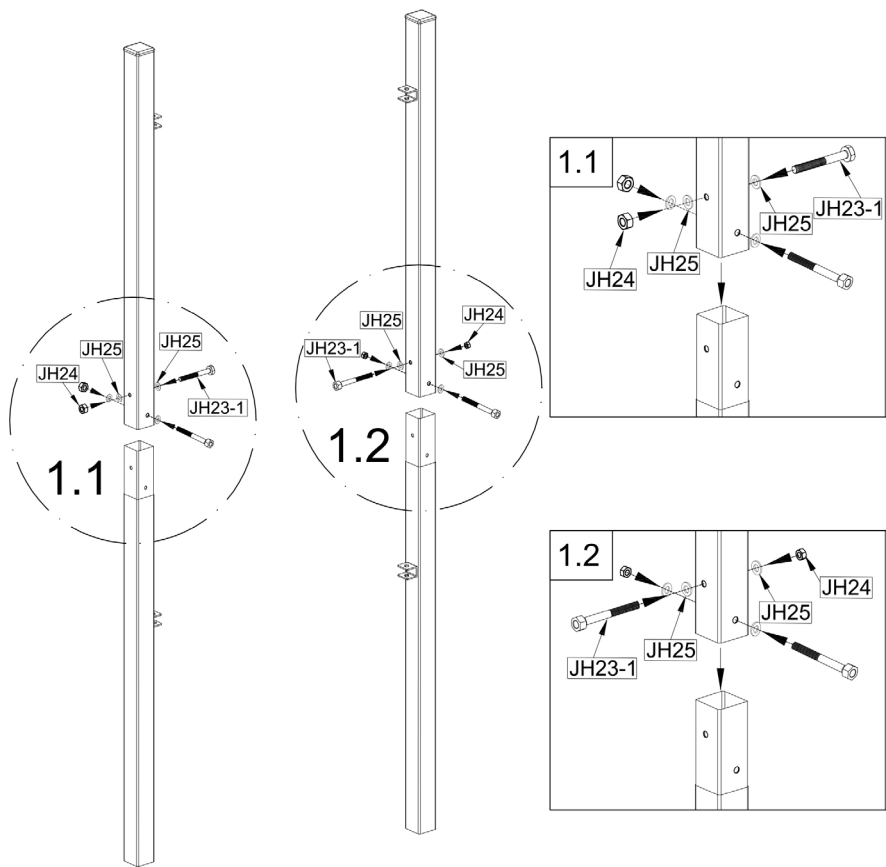

CASANOVO

DARIO 08H270

STI - 000250 [x1]

30 min

X 1

INSTRUCTION MANUAL / NOTICE DE MONTAGE / MONTAGEANLEITUNG / MANUAL DE MONTAJE / MANUAL DE MONTAGEM / MANUALE DI MONTAGGIO /
MONTAGEHANDLEIDING / INSTRUKCJA MONTAŻU / KÄYTTÖOHJEET / BRUKSANVISNING / BRUGSANVISNING / INSTRUCIUNI DE ASAMBLARE /
NAVODILA ZA SESTAVLJANJE / NÁVOD NA MONTÁŽ / ÖSSZESZERELÉSI ÚTMUTATÓ / NÁVOD K MONTÁŽI / UPUTE ZA INSTALACIJU /
ΟΔΗΓΙΕΣ ΣΥΝΑΡΜΟΛΟΓΗΣΗΣ / SURINKIMO INSTRUKCIJOS / MONTĀŽAS INSTRUKCIJAS

	REF-PCS	DIM	
	JHJ-1	80×80×1450mm	2
	JHJ-2	80×80×1450mm	2
	JH02	23×10mm	8
	JH03	30×1mm	20
	JH04	16×120mm	4
	JH05	15×35mm	4
	JH06	22×2mm	4
	JH07	7×20mm	4
	JH23-1	10×90mm	4
	JH24	20×7mm	4
	JH25	20×1mm	8

	JH23-1	10×90mm	4
	JH24	20×7mm	4
	JH25	20×1mm	8

	JH02	23×10mm	8
	JH03	30×1mm	20
	JH04	16×120mm	4
	JH05	15×35mm	4
	JH06	22×2mm	4
	JH07	7×20mm	4