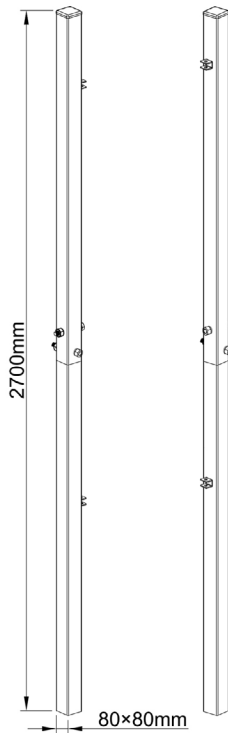

CASANOVO

DARIO 08H270

STI - 000250 [x1]

30 min

X 1

INSTRUCTION MANUAL / NOTICE DE MONTAGE / MONTAGEANLEITUNG / MANUAL DE MONTAJE / MANUAL DE MONTAGEM / MANUALE DI MONTAGGIO /
MONTAGEHANDLEIDING / INSTRUKCJA MONTAŻU / KÄYTTÖOHJEET / BRUKSANVISNING / BRUGSANVISNING / INSTRUCIUNI DE ASAMBLARE /
NAVODILA ZA SESTAVLJANJE / NÁVOD NA MONTÁŽ / ÖSSZESZERELÉSI ÚTMUTATÓ / NÁVOD K MONTÁŽI / UPUTE ZA INSTALACIJU /
ΟΔΗΓΙΕΣ ΣΥΝΑΡΜΟΛΟΓΗΣΗΣ / SURINKIMO INSTRUKCIJOS / MONTĀŽAS INSTRUKCIJAS

	REF-PCS	DIM	
	JHJ-1	80×80×1450mm	2
	JHJ-2	80×80×1450mm	2
	JH02	23×10mm	8
	JH03	30×1mm	20
	JH04	16×120mm	4
	JH05	15×35mm	4
	JH06	22×2mm	4
	JH07	7×20mm	4
	JH23-1	10×90mm	4
	JH24	20×7mm	4
	JH25	20×1mm	8

	JH23-1	10×90mm	4
	JH24	20×7mm	4
	JH25	20×1mm	8

	JH02	23×10mm	8
	JH03	30×1mm	20
	JH04	16×120mm	4
	JH05	15×35mm	4
	JH06	22×2mm	4
	JH07	7×20mm	4