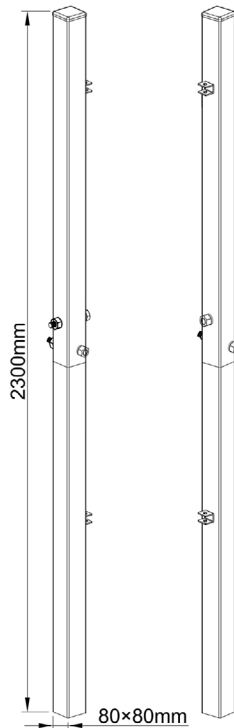

CASANOVO

DARIO 08H230

STI - 000252 [x1]

30 min

X 1

INSTRUCTION MANUAL / NOTICE DE MONTAGE / MONTAGEANLEITUNG / MANUAL DE MONTAJE / MANUAL DE MONTAGEM / MANUALE DI MONTAGGIO /
MONTAGEHANDLEIDING / INSTRUKCJA MONTAŻU / KÄYTTÖOHJEET / BRUKSANVISNING / INSTRUCIUNI DE ASAMBLARE /
NAVODILA ZA SESTAVLJANJE / NÁVOD NA MONTÁŽ / ÖSSZESZERELÉSI ÚTMUTATÓ / NÁVOD K MONTÁŽI / UPUTE ZA INSTALACIJU /
ΟΔΗΓΙΕΣ ΣΥΝΑΡΜΟΛΟΓΗΣΗΣ / SURINKIMO INSTRUKCIJOS / MONTĀŽAS INSTRUKCIJAS

	REF-PCS	DIM	
	JHH-1	80×80×1250mm	2
	JHH-2	80×80×1250mm	2
	JH02	23×10mm	8
	JH03	30×1mm	20
	JH04	16×120mm	4
	JH05	15×35mm	4
	JH06	22×2mm	4
	JH07	7×20mm	4
	JH23-1	10×90mm	4
	JH24	20×7mm	4
	JH25	20×1mm	8

	JH23-1	10×90mm	4
	JH24	20×7mm	4
	JH25	20×1mm	8

	JH02	23×10mm	8
	JH03	30×1mm	20
	JH04	16×120mm	4
	JH05	15×35mm	4
	JH06	22×2mm	4
	JH07	7×20mm	4