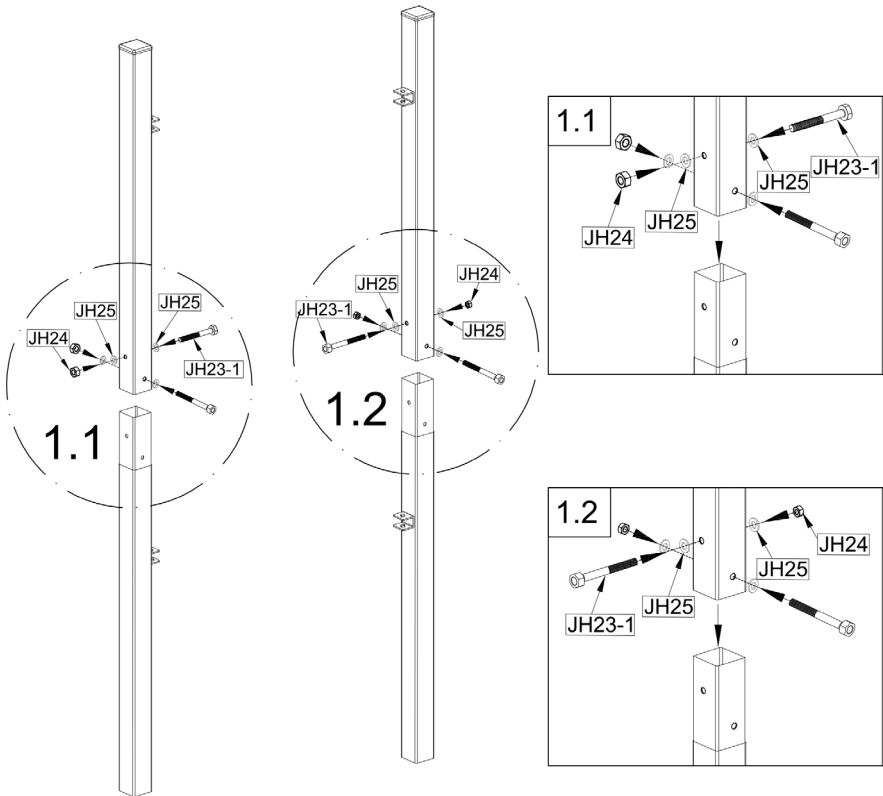

CASANOVO

DARIO 08H230

STI - 000252 [x1]

30 min

X 1

INSTRUCTION MANUAL / NOTICE DE MONTAGE / MONTAGEANLEITUNG / MANUAL DE MONTAJE / MANUAL DE MONTAGEM / MANUALE DI MONTAGGIO /
MONTAGEHANDLEIDING / INSTRUKCJA MONTAŻU / KÄYTTÖOHJEET / BRUKSANVISNING / INSTRUCIUNI DE ASAMBLARE /
NAVODILA ZA SESTAVLJANJE / NÁVOD NA MONTÁŽ / ÖSSZESZERELÉSI ÚTMUTATÓ / NÁVOD K MONTÁŽI / UPUTE ZA INSTALACIJU /
ΟΔΗΓΙΕΣ ΣΥΝΑΡΜΟΛΟΓΗΣΗΣ / SURINKIMO INSTRUKCIJOS / MONTĀŽAS INSTRUKCIJAS

	REF-PCS	DIM	
	JHH-1	80×80×1250mm	2
	JHH-2	80×80×1250mm	2
	JH02	23×10mm	8
	JH03	30×1mm	20
	JH04	16×120mm	4
	JH05	15×35mm	4
	JH06	22×2mm	4
	JH07	7×20mm	4
	JH23-1	10×90mm	4
	JH24	20×7mm	4
	JH25	20×1mm	8

	JH23-1	10×90mm	4
	JH24	20×7mm	4
	JH25	20×1mm	8

	JH02	23×10mm	8
	JH03	30×1mm	20
	JH04	16×120mm	4
	JH05	15×35mm	4
	JH06	22×2mm	4
	JH07	7×20mm	4