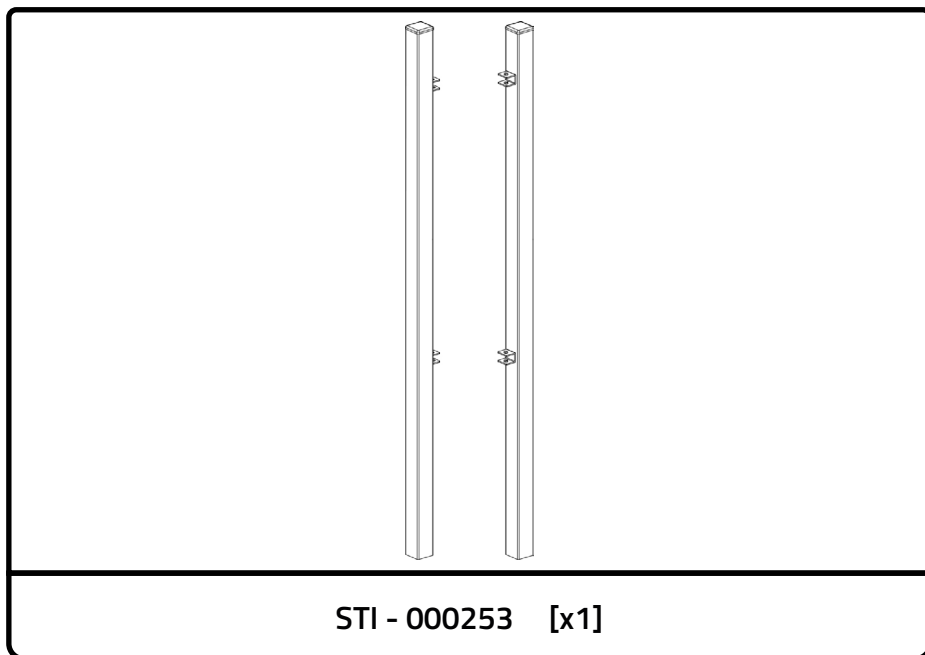

CASANOVO

DARIO 08H190

INSTRUCTION MANUAL / NOTICE DE MONTAGE / MONTAGEANLEITUNG / MANUAL DE MONTAJE / MANUAL DE MONTAGEM / MANUALE DI MONTAGGIO /
MONTAGEHANDLEIDING / INSTRUKCJA MONTAŻU / KÄYTTÖOHJEET / BRUKSANVISNING / BRUGSANVISNING / INSTRUCȚIUNI DE ASAMBLARE /
NAVODILA ZA SESTAVLJANJE / NÁVOD NA MONTÁŽ / ÖSSZESZERELÉSI ÚTMUTATÓ / NÁVOD K MONTÁŽI / UPUTE ZA INSTALACIJU /
ΟΔΗΓΙΕΣ ΣΥΝΑΡΜΟΛΟΓΗΣΗΣ / SURINKIMO INSTRUKCIJOS / MONTĀŽAS INSTRUKCIJAS

	REF-PCS	DIM	
	JHG	80×80×1900mm	2
	JH02	23×10mm	8
	JH03	30×1mm	20
	JH04	16×120mm	4
	JH05	15×35mm	4
	JH06	22×2mm	4
	JH07	7×20mm	4

	JH02	23×10mm	8
	JH03	30×1mm	20
	JH04	16×120mm	4
	JH05	15×35mm	4
	JH06	22×2mm	4
	JH07	7×20mm	4