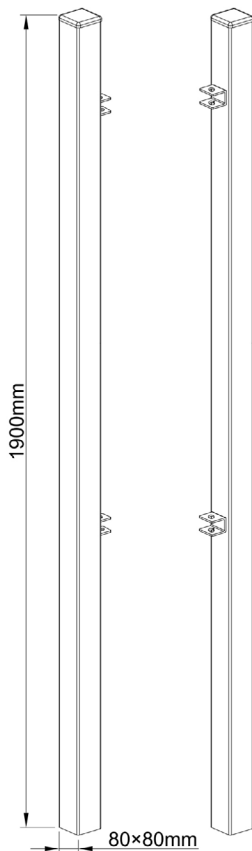

CASANOVO

DARIO 08H190

INSTRUCTION MANUAL / NOTICE DE MONTAGE / MONTAGEANLEITUNG / MANUAL DE MONTAJE / MANUAL DE MONTAGEM / MANUALE DI MONTAGGIO /
MONTAGEHANDLEIDING / INSTRUKCJA MONTAŻU / KÄYTTÖOHJEET / BRUKSANVISNING / BRUGSANVISNING / INSTRUCȚIUNI DE ASAMBLARE /
NAVODILA ZA SESTAVLJANJE / NÁVOD NA MONTÁŽ / ÖSSZESZERELÉSI ÚTMUTATÓ / NÁVOD K MONTÁŽI / UPUTE ZA INSTALACIJU /
ΟΔΗΓΙΕΣ ΣΥΝΑΡΜΟΛΟΓΗΣΗΣ / SURINKIMO INSTRUKCIJOS / MONTĀŽAS INSTRUKCIJAS

	REF-PCS	DIM	
	JHG	80×80×1900mm	2
	JH02	23×10mm	8
	JH03	30×1mm	20
	JH04	16×120mm	4
	JH05	15×35mm	4
	JH06	22×2mm	4
	JH07	7×20mm	4

	JH02	23×10mm	8
	JH03	30×1mm	20
	JH04	16×120mm	4
	JH05	15×35mm	4
	JH06	22×2mm	4
	JH07	7×20mm	4