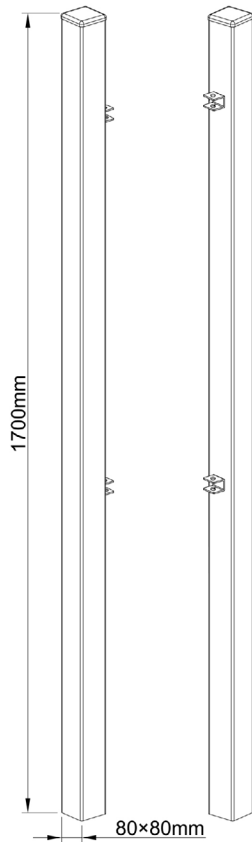

CASANOVO

DARIO 08H170

STI - 000254 [x1]

30 min

X 1

INSTRUCTION MANUAL / NOTICE DE MONTAGE / MONTAGEANLEITUNG / MANUAL DE MONTAJE / MANUAL DE MONTAGEM / MANUALE DI MONTAGGIO /
MONTAGEHANDLEIDING / INSTRUKCJA MONTAŻU / KÄYTTÖOHJEET / BRUKSANVISNING / BRUGSANVISNING / INSTRUCȚIUNI DE ASAMBLARE /
NAVODILA ZA SESTAVLJANJE / NÁVOD NA MONTÁŽ / ÖSSZESZERELÉSI ÚTMUTATÓ / NÁVOD K MONTÁŽI / UPUTE ZA INSTALACIJU /
ΟΔΗΓΙΕΣ ΣΥΝΑΡΜΟΛΟΓΗΣΗΣ / SURINKIMO INSTRUKCIJOS / MONTĀŽAS INSTRUKCIJAS

	REF-PCS	DIM	
	JHF	80×80×1700mm	2
	JH02	23×10mm	8
	JH03	30×1mm	20
	JH04	16×120mm	4
	JH05	15×35mm	4
	JH06	22×2mm	4
	JH07	7×20mm	4

	JH02	23×10mm	8
	JH03	30×1mm	20
	JH04	16×120mm	4
	JH05	15×35mm	4
	JH06	22×2mm	4
	JH07	7×20mm	4