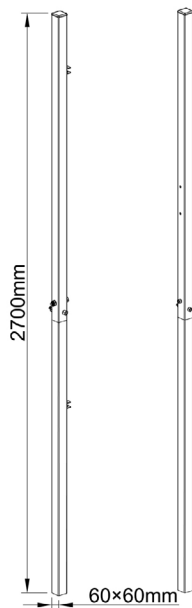

CASANOVO

DARIO 06H270

INSTRUCTION MANUAL / NOTICE DE MONTAGE / MONTAGEANLEITUNG / MANUAL DE MONTAJE / MANUAL DE MONTAGEM / MANUALE DI MONTAGGIO /
MONTAGEHANDLEIDING / INSTRUKCJA MONTAŻU / KÄYTTÖOHJEET / BRUGSANVISNING / INSTRUCȚIUNI DE ASAMBLARE /
NAVODILA ZA SESTAVLJANJE / NÁVOD NA MONTÁŽ / ÖSSZESZERELÉSI ÚTMUTATÓ / NÁVOD K MONTÁŽI / UPUTE ZA INSTALACIJU /
ΟΔΗΓΙΕΣ ΣΥΝΑΡΜΟΛΟΓΗΣΗΣ / SURINKIMO INSTRUKCIJOS / MONTĀŽAS INSTRUKCIJAS

	REF-PCS	DIM	
	JHE-1	60×60×1450mm	1
	JHE-2	60×60×1450mm	1
	JHE-3	60×60×1450mm	1
	JHE-4	60×60×1450mm	1
	JH02	23×10mm	4
	JH03	30×1mm	10
	JH04	16×120mm	2
	JH05	15×35mm	2
	JH06	22×2mm	2
	JH07	7×20mm	2
	JH17	6×35mm	2
	JH18	30×210mm	1
	JH23	10×70mm	4
	JH24	20×7mm	4
	JH25	20×1mm	8

CASANOVO

	JH23	10×70mm	4
	JH24	20×7mm	4
	JH25	20×1mm	8

	JH17	6×35mm	2
	JH18	30×210mm	1

	JH02	23×10mm	4
	JH03	30×1mm	10
	JH04	16×120mm	2
	JH05	15×35mm	2
	JH06	22×2mm	2
	JH07	7×20mm	2