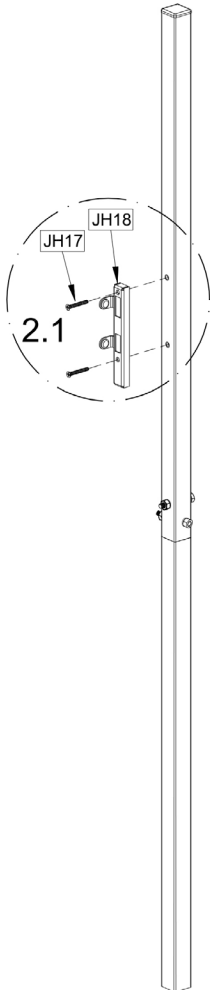

CASANOVO

DARIO 06H270

INSTRUCTION MANUAL / NOTICE DE MONTAGE / MONTAGEANLEITUNG / MANUAL DE MONTAJE / MANUAL DE MONTAGEM / MANUALE DI MONTAGGIO /
MONTAGEHANDLEIDING / INSTRUKCJA MONTAŻU / KÄYTTÖOHJEET / BRUGSANVISNING / INSTRUCȚIUNI DE ASAMBLARE /
NAVODILA ZA SESTAVLJANJE / NÁVOD NA MONTÁŽ / ÖSSZESZERELÉSI ÚTMUTATÓ / NÁVOD K MONTÁŽI / UPUTE ZA INSTALACIJU /
ΟΔΗΓΙΕΣ ΣΥΝΑΡΜΟΛΟΓΗΣΗΣ / SURINKIMO INSTRUKCIJOS / MONTĀŽAS INSTRUKCIJAS

	REF-PCS	DIM	
	JHE-1	60×60×1450mm	1
	JHE-2	60×60×1450mm	1
	JHE-3	60×60×1450mm	1
	JHE-4	60×60×1450mm	1
	JH02	23×10mm	4
	JH03	30×1mm	10
	JH04	16×120mm	2
	JH05	15×35mm	2
	JH06	22×2mm	2
	JH07	7×20mm	2
	JH17	6×35mm	2
	JH18	30×210mm	1
	JH23	10×70mm	4
	JH24	20×7mm	4
	JH25	20×1mm	8

CASANOVO

	JH23	10×70mm	4
	JH24	20×7mm	4
	JH25	20×1mm	8

	JH17	6×35mm	2
	JH18	30×210mm	1

	JH02	23×10mm	4
	JH03	30×1mm	10
	JH04	16×120mm	2
	JH05	15×35mm	2
	JH06	22×2mm	2
	JH07	7×20mm	2