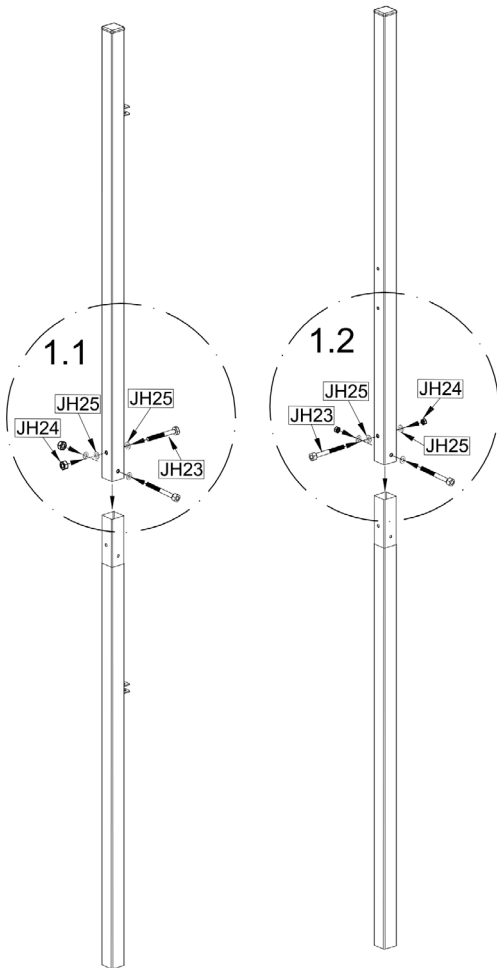

CASANOVO

DARIO 06H270

INSTRUCTION MANUAL / NOTICE DE MONTAGE / MONTAGEANLEITUNG / MANUAL DE MONTAJE / MANUAL DE MONTAGEM / MANUALE DI MONTAGGIO /
MONTAGEHANDLEIDING / INSTRUKCJA MONTAŻU / KÄYTTÖOHJEET / BRUGSANVISNING / INSTRUCȚIUNI DE ASAMBLARE /
NAVODILA ZA SESTAVLJANJE / NÁVOD NA MONTÁŽ / ÖSSZESZERELÉSI ÚTMUTATÓ / NÁVOD K MONTÁŽI / UPUTE ZA INSTALACIJU /
ΟΔΗΓΙΕΣ ΣΥΝΑΡΜΟΛΟΓΗΣΗΣ / SURINKIMO INSTRUKCIJOS / MONTĀŽAS INSTRUKCIJAS

	REF-PCS	DIM	
	JHE-1	60×60×1450mm	1
	JHE-2	60×60×1450mm	1
	JHE-3	60×60×1450mm	1
	JHE-4	60×60×1450mm	1
	JH02	23×10mm	4
	JH03	30×1mm	10
	JH04	16×120mm	2
	JH05	15×35mm	2
	JH06	22×2mm	2
	JH07	7×20mm	2
	JH17	6×35mm	2
	JH18	30×210mm	1
	JH23	10×70mm	4
	JH24	20×7mm	4
	JH25	20×1mm	8

CASANOVO

	JH23	10×70mm	4
	JH24	20×7mm	4
	JH25	20×1mm	8

	JH17	6×35mm	2
	JH18	30×210mm	1

	JH02	23×10mm	4
	JH03	30×1mm	10
	JH04	16×120mm	2
	JH05	15×35mm	2
	JH06	22×2mm	2
	JH07	7×20mm	2