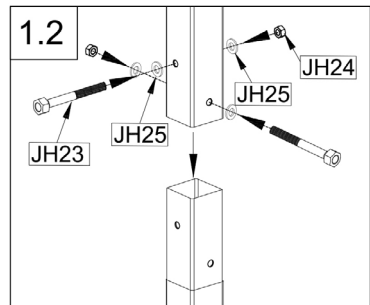

CASANOVO

DARIO 06H270

INSTRUCTION MANUAL / NOTICE DE MONTAGE / MONTAGEANLEITUNG / MANUAL DE MONTAJE / MANUAL DE MONTAGEM / MANUALE DI MONTAGGIO /
MONTAGEHANDLEIDING / INSTRUKCJA MONTAŻU / KÄYTTÖOHJEET / BRUGSANVISNING / INSTRUCȚIUNI DE ASAMBLARE /
NAVODILA ZA SESTAVLJANJE / NÁVOD NA MONTÁŽ / ÖSSZESZERELÉSI ÚTMUTATÓ / NÁVOD K MONTÁŽI / UPUTE ZA INSTALACIJU /
ΟΔΗΓΙΕΣ ΣΥΝΑΡΜΟΛΟΓΗΣΗΣ / SURINKIMO INSTRUKCIJOS / MONTĀŽAS INSTRUKCIJAS

	REF-PCS	DIM	
	JHE-1	60×60×1450mm	1
	JHE-2	60×60×1450mm	1
	JHE-3	60×60×1450mm	1
	JHE-4	60×60×1450mm	1
	JH02	23×10mm	4
	JH03	30×1mm	10
	JH04	16×120mm	2
	JH05	15×35mm	2
	JH06	22×2mm	2
	JH07	7×20mm	2
	JH17	6×35mm	2
	JH18	30×210mm	1
	JH23	10×70mm	4
	JH24	20×7mm	4
	JH25	20×1mm	8

CASANOVO

	JH23	10×70mm	4
	JH24	20×7mm	4
	JH25	20×1mm	8

	JH17	6×35mm	2
	JH18	30×210mm	1

	JH02	23×10mm	4
	JH03	30×1mm	10
	JH04	16×120mm	2
	JH05	15×35mm	2
	JH06	22×2mm	2
	JH07	7×20mm	2