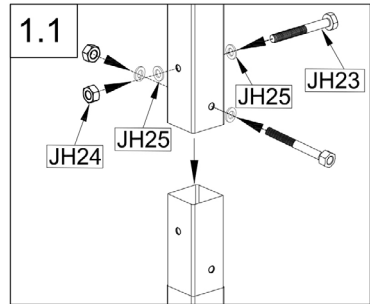

CASANOVO

DARIO 06H270

INSTRUCTION MANUAL / NOTICE DE MONTAGE / MONTAGEANLEITUNG / MANUAL DE MONTAJE / MANUAL DE MONTAGEM / MANUALE DI MONTAGGIO /
MONTAGEHANDLEIDING / INSTRUKCJA MONTAŻU / KÄYTTÖOHJEET / BRUGSANVISNING / INSTRUCȚIUNI DE ASAMBLARE /
NAVODILA ZA SESTAVLJANJE / NÁVOD NA MONTÁŽ / ÖSSZESZERELÉSI ÚTMUTATÓ / NÁVOD K MONTÁŽI / UPUTE ZA INSTALACIJU /
ΟΔΗΓΙΕΣ ΣΥΝΑΡΜΟΛΟΓΗΣΗΣ / SURINKIMO INSTRUKCIJOS / MONTĀŽAS INSTRUKCIJAS

	REF-PCS	DIM	
	JHE-1	60×60×1450mm	1
	JHE-2	60×60×1450mm	1
	JHE-3	60×60×1450mm	1
	JHE-4	60×60×1450mm	1
	JH02	23×10mm	4
	JH03	30×1mm	10
	JH04	16×120mm	2
	JH05	15×35mm	2
	JH06	22×2mm	2
	JH07	7×20mm	2
	JH17	6×35mm	2
	JH18	30×210mm	1
	JH23	10×70mm	4
	JH24	20×7mm	4
	JH25	20×1mm	8

CASANOVO

	JH23	10×70mm	4
	JH24	20×7mm	4
	JH25	20×1mm	8

	JH17	6×35mm	2
	JH18	30×210mm	1

	JH02	23×10mm	4
	JH03	30×1mm	10
	JH04	16×120mm	2
	JH05	15×35mm	2
	JH06	22×2mm	2
	JH07	7×20mm	2