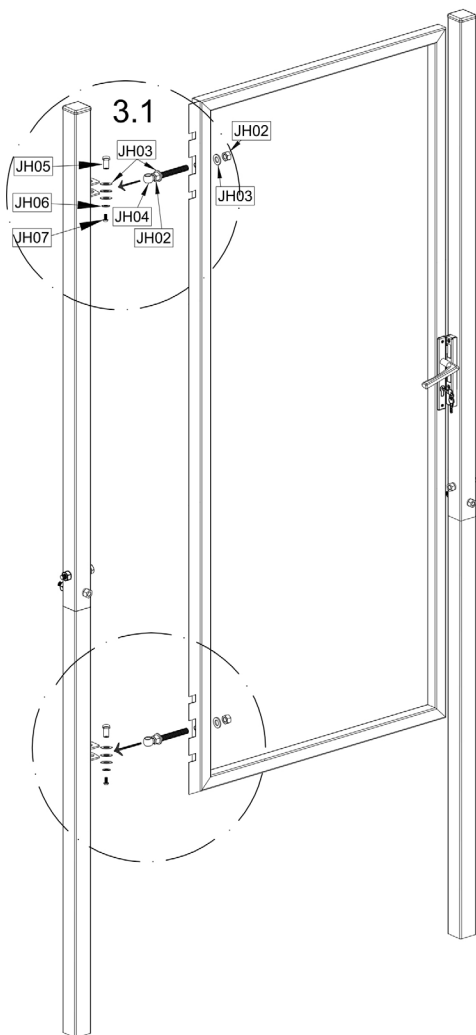

CASANOVO

DARIO 06H270

INSTRUCTION MANUAL / NOTICE DE MONTAGE / MONTAGEANLEITUNG / MANUAL DE MONTAJE / MANUAL DE MONTAGEM / MANUALE DI MONTAGGIO /
MONTAGEHANDLEIDING / INSTRUKCJA MONTAŻU / KÄYTTÖOHJEET / BRUGSANVISNING / INSTRUCȚIUNI DE ASAMBLARE /
NAVODILA ZA SESTAVLJANJE / NÁVOD NA MONTÁŽ / ÖSSZESZERELÉSI ÚTMUTATÓ / NÁVOD K MONTÁŽI / UPUTE ZA INSTALACIJU /
ΟΔΗΓΙΕΣ ΣΥΝΑΡΜΟΛΟΓΗΣΗΣ / SURINKIMO INSTRUKCIJOS / MONTĀŽAS INSTRUKCIJAS

	REF-PCS	DIM	
	JHE-1	60×60×1450mm	1
	JHE-2	60×60×1450mm	1
	JHE-3	60×60×1450mm	1
	JHE-4	60×60×1450mm	1
	JH02	23×10mm	4
	JH03	30×1mm	10
	JH04	16×120mm	2
	JH05	15×35mm	2
	JH06	22×2mm	2
	JH07	7×20mm	2
	JH17	6×35mm	2
	JH18	30×210mm	1
	JH23	10×70mm	4
	JH24	20×7mm	4
	JH25	20×1mm	8

CASANOVO

	JH23	10×70mm	4
	JH24	20×7mm	4
	JH25	20×1mm	8

	JH17	6×35mm	2
	JH18	30×210mm	1

	JH02	23×10mm	4
	JH03	30×1mm	10
	JH04	16×120mm	2
	JH05	15×35mm	2
	JH06	22×2mm	2
	JH07	7×20mm	2