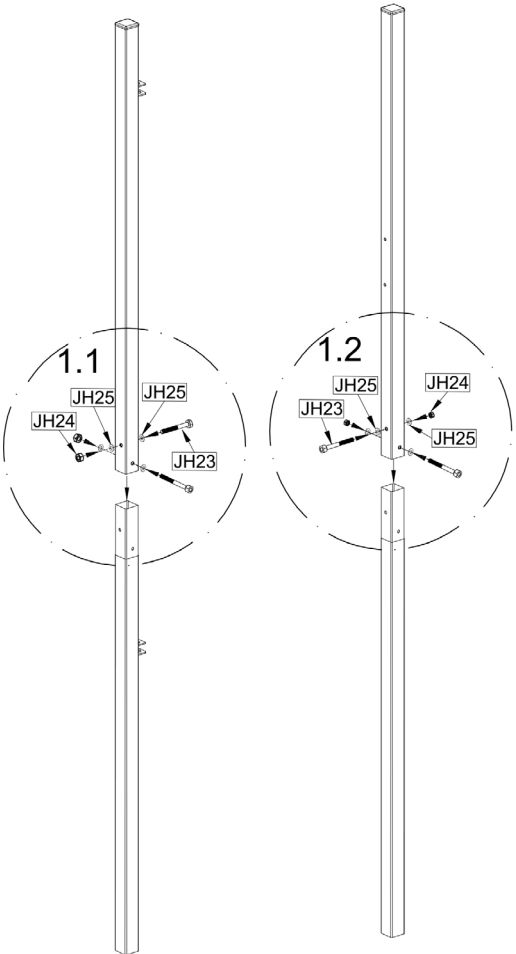

## DARIO 06H250

INSTRUCTION MANUAL / NOTICE DE MONTAGE / MONTAGEANLEITUNG / MANUAL DE MONTAJE / MANUAL DE MONTAGEM / MANUALE DI MONTAGGIO /  
MONTAGEHANDLEIDING / INSTRUKCJA MONTAŻU / KÄYTTÖOHJEET / BRUKSANVISNING / BRUGSANVISNING / INSTRUCȚIUNI DE ASAMBLARE /  
NAVODILA ZA SESTAVLJANJE / NÁVOD NA MONTÁŽ / ÖSSZESZERELÉSI ÚTMUTATÓ / NÁVOD K MONTÁŽI / UPUTE ZA INSTALACIJU /  
ΟΔΗΓΙΕΣ ΣΥΝΑΡΜΟΛΟΓΗΣΗΣ / SURINKIMO INSTRUKCIJOS / MONTĀŽAS INSTRUKCIJAS

	REF-PCS	DIM	
	JHD-1	60×60×1350mm	1
	JHD-2	60×60×1350mm	1
	JHD-3	60×60×1350mm	1
	JHD-4	60×60×1350mm	1
	JH02	23×10mm	4
	JH03	30×1mm	10
	JH04	16×120mm	2
	JH05	15×35mm	2
	JH06	22×2mm	2
	JH07	7×20mm	2
	JH17	6×35mm	2
	JH18	30×210mm	1
	JH23	10×70mm	4
	JH24	20×7mm	4
	JH25	20×1mm	8

# CASANOVO

	JH23	10×70mm	4
	JH24	20×7mm	4
	JH25	20×1mm	8

# CASANOVO

	JH17	6×35mm	2
	JH18	30×210mm	1

	JH02	23×10mm	4
	JH03	30×1mm	10
	JH04	16×120mm	2
	JH05	15×35mm	2
	JH06	22×2mm	2
	JH07	7×20mm	2