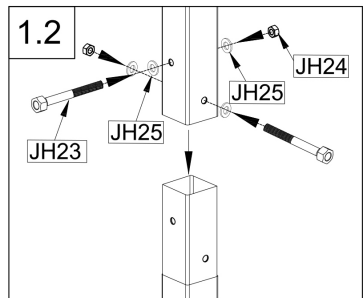

CASANOVO

DARIO 06H230

STI - 000257 [x1]

INSTRUCTION MANUAL / NOTICE DE MONTAGE / MONTAGEANLEITUNG / MANUAL DE MONTAJE / MANUAL DE MONTAGEM / MANUALE DI MONTAGGIO /
MONTAGEHANDLEIDING / INSTRUKCJA MONTAŻU / KÄYTTÖOHJEET / BRUGSANVISNING / INSTRUCȚIUNI DE ASAMBLARE /
NAVODILA ZA SESTAVLJANJE / NÁVOD NA MONTÁŽ / ÖSSZESZERELÉSI ÚTMUTATÓ / NÁVOD K MONTÁŽI / UPUTE ZA INSTALACIJU /
ΟΔΗΓΙΕΣ ΣΥΝΑΡΜΟΛΟΓΗΣΗΣ / SURINKIMO INSTRUKCIJOS / MONTĀŽAS INSTRUKCIJAS

	REF-PCS	DIM	
	JHC-1	60×60×1250mm	1
	JHC-2	60×60×1250mm	1
	JHC-3	60×60×1250mm	1
	JHC-4	60×60×1250mm	1
	JH02	23×10mm	4
	JH03	30×1mm	10
	JH04	16×120mm	2
	JH05	15×35mm	2
	JH06	22×2mm	2
	JH07	7×20mm	2
	JH17	6×35mm	2
	JH18	30×210mm	1
	JH23	10×70mm	4
	JH24	20×7mm	4
	JH25	20×1mm	8

CASANOVO

	JH23	10×70mm	4
	JH24	20×7mm	4
	JH25	20×1mm	8

CASANOVO

	JH17	6x35mm	2
	JH18	30x210mm	1

	JH02	23×10mm	4
	JH03	30×1mm	10
	JH04	16×120mm	2
	JH05	15×35mm	2
	JH06	22×2mm	2
	JH07	7×20mm	2