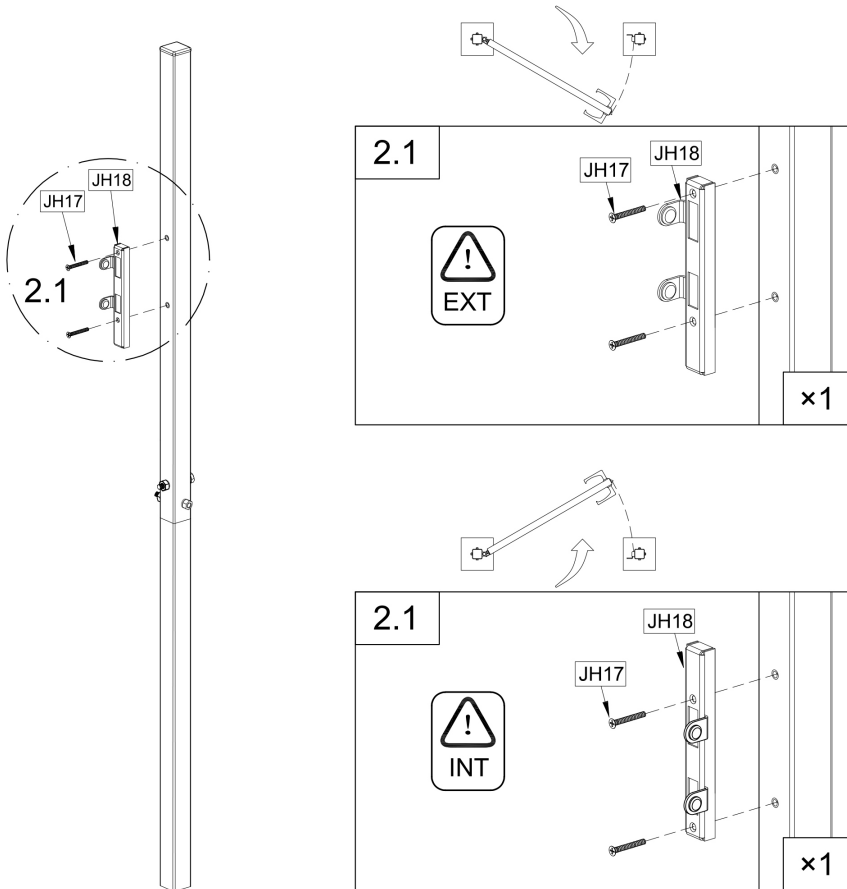

CASANOVO

DARIO 06H230

STI - 000257 [x1]

INSTRUCTION MANUAL / NOTICE DE MONTAGE / MONTAGEANLEITUNG / MANUAL DE MONTAJE / MANUAL DE MONTAGEM / MANUALE DI MONTAGGIO /
MONTAGEHANDLEIDING / INSTRUKCJA MONTAŻU / KÄYTTÖOHJEET / BRUGSANVISNING / INSTRUCȚIUNI DE ASAMBLARE /
NAVODILA ZA SESTAVLJANJE / NÁVOD NA MONTÁŽ / ÖSSZESZERELÉSI ÚTMUTATÓ / NÁVOD K MONTÁŽI / UPUTE ZA INSTALACIJU /
ΟΔΗΓΙΕΣ ΣΥΝΑΡΜΟΛΟΓΗΣΗΣ / SURINKIMO INSTRUKCIJOS / MONTĀŽAS INSTRUKCIJAS

	REF-PCS	DIM	
	JHC-1	60×60×1250mm	1
	JHC-2	60×60×1250mm	1
	JHC-3	60×60×1250mm	1
	JHC-4	60×60×1250mm	1
	JH02	23×10mm	4
	JH03	30×1mm	10
	JH04	16×120mm	2
	JH05	15×35mm	2
	JH06	22×2mm	2
	JH07	7×20mm	2
	JH17	6×35mm	2
	JH18	30×210mm	1
	JH23	10×70mm	4
	JH24	20×7mm	4
	JH25	20×1mm	8

CASANOVO

	JH23	10×70mm	4
	JH24	20×7mm	4
	JH25	20×1mm	8

CASANOVO

	JH17	6x35mm	2
	JH18	30x210mm	1

	JH02	23×10mm	4
	JH03	30×1mm	10
	JH04	16×120mm	2
	JH05	15×35mm	2
	JH06	22×2mm	2
	JH07	7×20mm	2