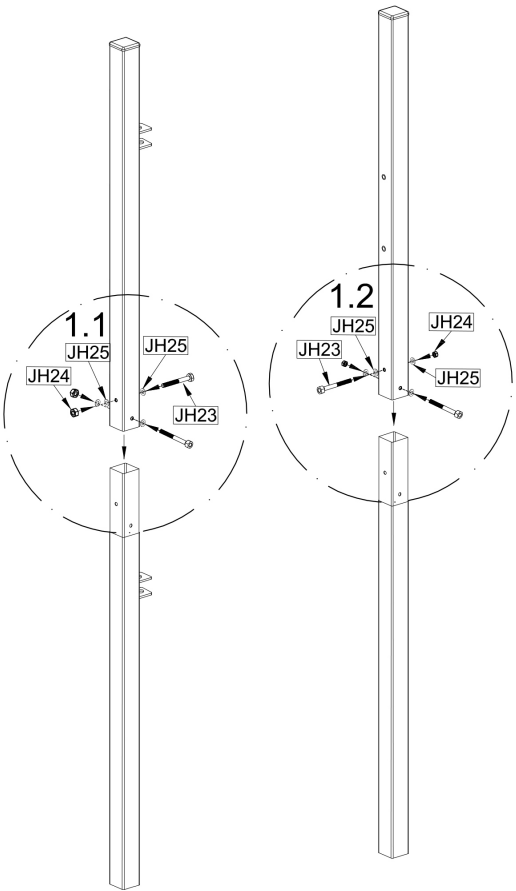

## DARIO 06H230

STI - 000257 [x1]

INSTRUCTION MANUAL / NOTICE DE MONTAGE / MONTAGEANLEITUNG / MANUAL DE MONTAJE / MANUAL DE MONTAGEM / MANUALE DI MONTAGGIO /  
MONTAGEHANDLEIDING / INSTRUKCJA MONTAŻU / KÄYTTÖOHJEET / BRUGSANVISNING / INSTRUCȚIUNI DE ASAMBLARE /  
NAVODILA ZA SESTAVLJANJE / NÁVOD NA MONTÁŽ / ÖSSZESZERELÉSI ÚTMUTATÓ / NÁVOD K MONTÁŽI / UPUTE ZA INSTALACIJU /  
ΟΔΗΓΙΕΣ ΣΥΝΑΡΜΟΛΟΓΗΣΗΣ / SURINKIMO INSTRUKCIJOS / MONTĀŽAS INSTRUKCIJAS

	REF-PCS	DIM	
	JHC-1	60×60×1250mm	1
	JHC-2	60×60×1250mm	1
	JHC-3	60×60×1250mm	1
	JHC-4	60×60×1250mm	1
	JH02	23×10mm	4
	JH03	30×1mm	10
	JH04	16×120mm	2
	JH05	15×35mm	2
	JH06	22×2mm	2
	JH07	7×20mm	2
	JH17	6×35mm	2
	JH18	30×210mm	1
	JH23	10×70mm	4
	JH24	20×7mm	4
	JH25	20×1mm	8

# CASANOVO

	JH23	10×70mm	4
	JH24	20×7mm	4
	JH25	20×1mm	8

# CASANOVA

	JH17	6x35mm	2
	JH18	30x210mm	1

	JH02	23×10mm	4
	JH03	30×1mm	10
	JH04	16×120mm	2
	JH05	15×35mm	2
	JH06	22×2mm	2
	JH07	7×20mm	2