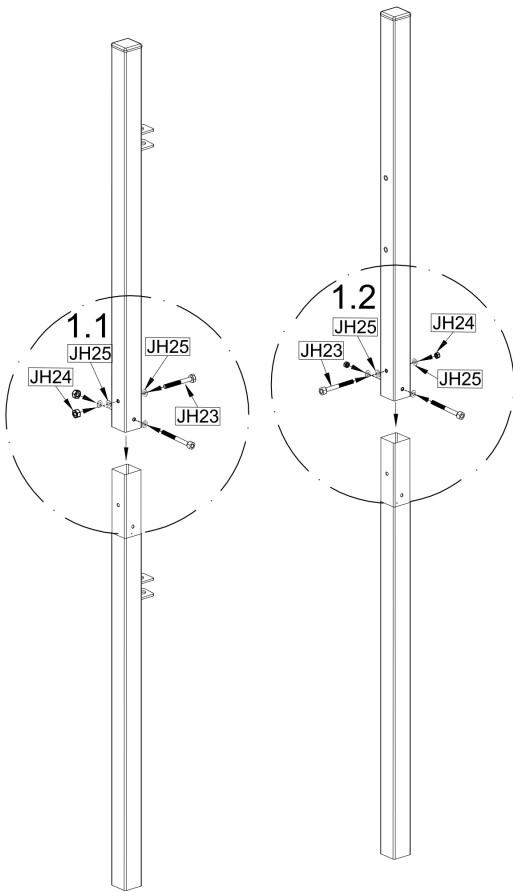

CASANOVO

DARIO 06H230

STI - 000257 [x1]

INSTRUCTION MANUAL / NOTICE DE MONTAGE / MONTAGEANLEITUNG / MANUAL DE MONTAJE / MANUAL DE MONTAGEM / MANUALE DI MONTAGGIO /
MONTAGEHANDLEIDING / INSTRUKCJA MONTAŻU / KÄYTTÖOHJEET / BRUGSANVISNING / INSTRUCȚIUNI DE ASAMBLARE /
NAVODILA ZA SESTAVLJANJE / NÁVOD NA MONTÁŽ / ÖSSZESZERELÉSI ÚTMUTATÓ / NÁVOD K MONTÁŽI / UPUTE ZA INSTALACIJU /
ΟΔΗΓΙΕΣ ΣΥΝΑΡΜΟΛΟΓΗΣΗΣ / SURINKIMO INSTRUKCIJOS / MONTĀŽAS INSTRUKCIJAS

	REF-PCS	DIM	
	JHC-1	60×60×1250mm	1
	JHC-2	60×60×1250mm	1
	JHC-3	60×60×1250mm	1
	JHC-4	60×60×1250mm	1
	JH02	23×10mm	4
	JH03	30×1mm	10
	JH04	16×120mm	2
	JH05	15×35mm	2
	JH06	22×2mm	2
	JH07	7×20mm	2
	JH17	6×35mm	2
	JH18	30×210mm	1
	JH23	10×70mm	4
	JH24	20×7mm	4
	JH25	20×1mm	8

CASANOVO

	JH23	10×70mm	4
	JH24	20×7mm	4
	JH25	20×1mm	8

CASANOVO

	JH17	6x35mm	2
	JH18	30x210mm	1

	JH02	23×10mm	4
	JH03	30×1mm	10
	JH04	16×120mm	2
	JH05	15×35mm	2
	JH06	22×2mm	2
	JH07	7×20mm	2