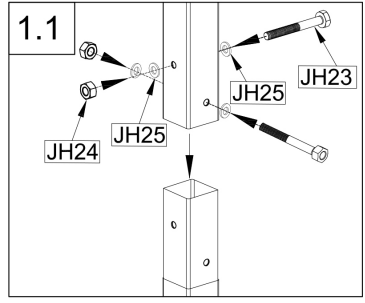

## DARIO 06H230

STI - 000257 [x1]

INSTRUCTION MANUAL / NOTICE DE MONTAGE / MONTAGEANLEITUNG / MANUAL DE MONTAJE / MANUAL DE MONTAGEM / MANUALE DI MONTAGGIO /  
MONTAGEHANDLEIDING / INSTRUKCJA MONTAŻU / KÄYTTÖOHJEET / BRUGSANVISNING / INSTRUCȚIUNI DE ASAMBLARE /  
NAVODILA ZA SESTAVLJANJE / NÁVOD NA MONTÁŽ / ÖSSZESZERELÉSI ÚTMUTATÓ / NÁVOD K MONTÁŽI / UPUTE ZA INSTALACIJU /  
ΟΔΗΓΙΕΣ ΣΥΝΑΡΜΟΛΟΓΗΣΗΣ / SURINKIMO INSTRUKCIJOS / MONTĀŽAS INSTRUKCIJAS

	REF-PCS	DIM	
	JHC-1	60×60×1250mm	1
	JHC-2	60×60×1250mm	1
	JHC-3	60×60×1250mm	1
	JHC-4	60×60×1250mm	1
	JH02	23×10mm	4
	JH03	30×1mm	10
	JH04	16×120mm	2
	JH05	15×35mm	2
	JH06	22×2mm	2
	JH07	7×20mm	2
	JH17	6×35mm	2
	JH18	30×210mm	1
	JH23	10×70mm	4
	JH24	20×7mm	4
	JH25	20×1mm	8

# CASANOVO

	JH23	10×70mm	4
	JH24	20×7mm	4
	JH25	20×1mm	8