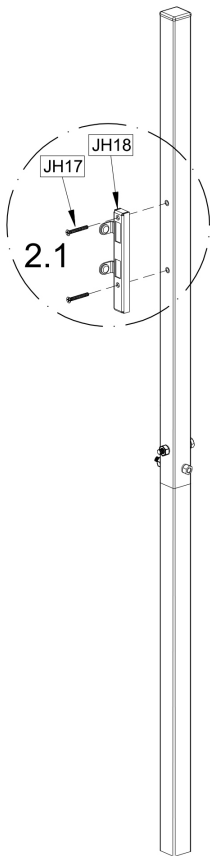

## DARIO 06H230

STI - 000257 [x1]

INSTRUCTION MANUAL / NOTICE DE MONTAGE / MONTAGEANLEITUNG / MANUAL DE MONTAJE / MANUAL DE MONTAGEM / MANUALE DI MONTAGGIO /  
MONTAGEHANDLEIDING / INSTRUKCJA MONTAŻU / KÄYTTÖOHJEET / BRUGSANVISNING / INSTRUCȚIUNI DE ASAMBLARE /  
NAVODILA ZA SESTAVLJANJE / NÁVOD NA MONTÁŽ / ÖSSZESZERELÉSI ÚTMUTATÓ / NÁVOD K MONTÁŽI / UPUTE ZA INSTALACIJU /  
ΟΔΗΓΙΕΣ ΣΥΝΑΡΜΟΛΟΓΗΣΗΣ / SURINKIMO INSTRUKCIJOS / MONTĀŽAS INSTRUKCIJAS

	REF-PCS	DIM	
	JHC-1	60×60×1250mm	1
	JHC-2	60×60×1250mm	1
	JHC-3	60×60×1250mm	1
	JHC-4	60×60×1250mm	1
	JH02	23×10mm	4
	JH03	30×1mm	10
	JH04	16×120mm	2
	JH05	15×35mm	2
	JH06	22×2mm	2
	JH07	7×20mm	2
	JH17	6×35mm	2
	JH18	30×210mm	1
	JH23	10×70mm	4
	JH24	20×7mm	4
	JH25	20×1mm	8

# CASANOVO

	JH23	10×70mm	4
	JH24	20×7mm	4
	JH25	20×1mm	8

# CASANOVA

	JH17	6x35mm	2
	JH18	30x210mm	1

	JH02	23×10mm	4
	JH03	30×1mm	10
	JH04	16×120mm	2
	JH05	15×35mm	2
	JH06	22×2mm	2
	JH07	7×20mm	2