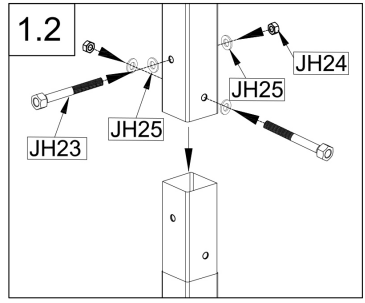

## DARIO 06H230

STI - 000257 [x1]

INSTRUCTION MANUAL / NOTICE DE MONTAGE / MONTAGEANLEITUNG / MANUAL DE MONTAJE / MANUAL DE MONTAGEM / MANUALE DI MONTAGGIO /  
MONTAGEHANDLEIDING / INSTRUKCJA MONTAŻU / KÄYTTÖOHJEET / BRUGSANVISNING / INSTRUCȚIUNI DE ASAMBLARE /  
NAVODILA ZA SESTAVLJANJE / NÁVOD NA MONTÁŽ / ÖSSZESZERELÉSI ÚTMUTATÓ / NÁVOD K MONTÁŽI / UPUTE ZA INSTALACIJU /  
ΟΔΗΓΙΕΣ ΣΥΝΑΡΜΟΛΟΓΗΣΗΣ / SURINKIMO INSTRUKCIJOS / MONTĀŽAS INSTRUKCIJAS

	REF-PCS	DIM	
	JHC-1	60×60×1250mm	1
	JHC-2	60×60×1250mm	1
	JHC-3	60×60×1250mm	1
	JHC-4	60×60×1250mm	1
	JH02	23×10mm	4
	JH03	30×1mm	10
	JH04	16×120mm	2
	JH05	15×35mm	2
	JH06	22×2mm	2
	JH07	7×20mm	2
	JH17	6×35mm	2
	JH18	30×210mm	1
	JH23	10×70mm	4
	JH24	20×7mm	4
	JH25	20×1mm	8

# CASANOVO

	JH23	10×70mm	4
	JH24	20×7mm	4
	JH25	20×1mm	8

# CASANOVA

	JH17	6x35mm	2
	JH18	30x210mm	1

	JH02	23×10mm	4
	JH03	30×1mm	10
	JH04	16×120mm	2
	JH05	15×35mm	2
	JH06	22×2mm	2
	JH07	7×20mm	2