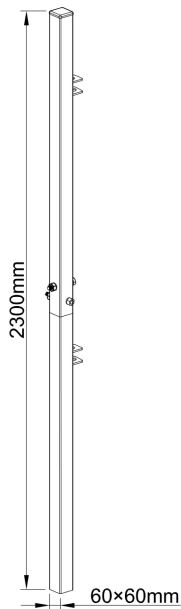

## DARIO 06H230

STI - 000257 [x1]

INSTRUCTION MANUAL / NOTICE DE MONTAGE / MONTAGEANLEITUNG / MANUAL DE MONTAJE / MANUAL DE MONTAGEM / MANUALE DI MONTAGGIO /  
MONTAGEHANDLEIDING / INSTRUKCJA MONTAŻU / KÄYTTÖOHJEET / BRUGSANVISNING / INSTRUCȚIUNI DE ASAMBLARE /  
NAVODILA ZA SESTAVLJANJE / NÁVOD NA MONTÁŽ / ÖSSZESZERELÉSI ÚTMUTATÓ / NÁVOD K MONTÁŽI / UPUTE ZA INSTALACIJU /  
ΟΔΗΓΙΕΣ ΣΥΝΑΡΜΟΛΟΓΗΣΗΣ / SURINKIMO INSTRUKCIJOS / MONTĀŽAS INSTRUKCIJAS

	REF-PCS	DIM	
	JHC-1	60×60×1250mm	1
	JHC-2	60×60×1250mm	1
	JHC-3	60×60×1250mm	1
	JHC-4	60×60×1250mm	1
	JH02	23×10mm	4
	JH03	30×1mm	10
	JH04	16×120mm	2
	JH05	15×35mm	2
	JH06	22×2mm	2
	JH07	7×20mm	2
	JH17	6×35mm	2
	JH18	30×210mm	1
	JH23	10×70mm	4
	JH24	20×7mm	4
	JH25	20×1mm	8

# CASANOVO

	JH23	10×70mm	4
	JH24	20×7mm	4
	JH25	20×1mm	8

# CASANOVA

	JH17	6x35mm	2
	JH18	30x210mm	1

	JH02	23×10mm	4
	JH03	30×1mm	10
	JH04	16×120mm	2
	JH05	15×35mm	2
	JH06	22×2mm	2
	JH07	7×20mm	2