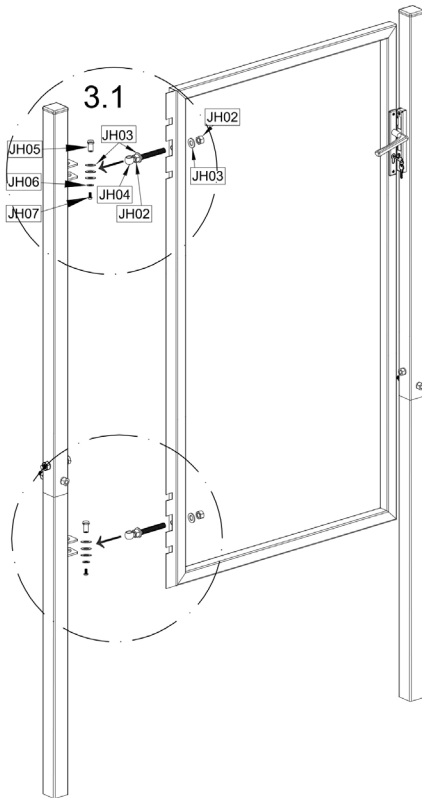

CASANOVO

DARIO 06H230

STI - 000257 [x1]

INSTRUCTION MANUAL / NOTICE DE MONTAGE / MONTAGEANLEITUNG / MANUAL DE MONTAJE / MANUAL DE MONTAGEM / MANUALE DI MONTAGGIO /
MONTAGEHANDLEIDING / INSTRUKCJA MONTAŻU / KÄYTTÖOHJEET / BRUGSANVISNING / INSTRUCȚIUNI DE ASAMBLARE /
NAVODILA ZA SESTAVLJANJE / NÁVOD NA MONTÁŽ / ÖSSZESZERELÉSI ÚTMUTATÓ / NÁVOD K MONTÁŽI / UPUTE ZA INSTALACIJU /
ΟΔΗΓΙΕΣ ΣΥΝΑΡΜΟΛΟΓΗΣΗΣ / SURINKIMO INSTRUKCIJOS / MONTĀŽAS INSTRUKCIJAS

	REF-PCS	DIM	
	JHC-1	60×60×1250mm	1
	JHC-2	60×60×1250mm	1
	JHC-3	60×60×1250mm	1
	JHC-4	60×60×1250mm	1
	JH02	23×10mm	4
	JH03	30×1mm	10
	JH04	16×120mm	2
	JH05	15×35mm	2
	JH06	22×2mm	2
	JH07	7×20mm	2
	JH17	6×35mm	2
	JH18	30×210mm	1
	JH23	10×70mm	4
	JH24	20×7mm	4
	JH25	20×1mm	8

CASANOVO

	JH23	10×70mm	4
	JH24	20×7mm	4
	JH25	20×1mm	8

CASANOVO

	JH17	6x35mm	2
	JH18	30x210mm	1

	JH02	23×10mm	4
	JH03	30×1mm	10
	JH04	16×120mm	2
	JH05	15×35mm	2
	JH06	22×2mm	2
	JH07	7×20mm	2