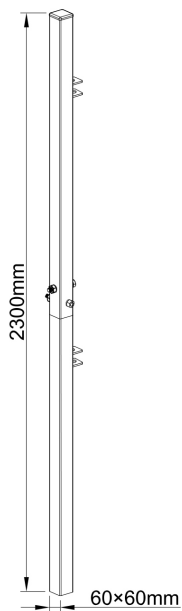

CASANOVO

DARIO 06H230

STI - 000257 [x1]

INSTRUCTION MANUAL / NOTICE DE MONTAGE / MONTAGEANLEITUNG / MANUAL DE MONTAJE / MANUAL DE MONTAGEM / MANUALE DI MONTAGGIO /
MONTAGEHANDLEIDING / INSTRUKCJA MONTAŻU / KÄYTTÖOHJEET / BRUGSANVISNING / INSTRUCȚIUNI DE ASAMBLARE /
NAVODILA ZA SESTAVLJANJE / NÁVOD NA MONTÁŽ / ÖSSZESZERELÉSI ÚTMUTATÓ / NÁVOD K MONTÁŽI / UPUTE ZA INSTALACIJU /
ΟΔΗΓΙΕΣ ΣΥΝΑΡΜΟΛΟΓΗΣΗΣ / SURINKIMO INSTRUKCIJOS / MONTĀŽAS INSTRUKCIJAS

	REF-PCS	DIM	
	JHC-1	60×60×1250mm	1
	JHC-2	60×60×1250mm	1
	JHC-3	60×60×1250mm	1
	JHC-4	60×60×1250mm	1
	JH02	23×10mm	4
	JH03	30×1mm	10
	JH04	16×120mm	2
	JH05	15×35mm	2
	JH06	22×2mm	2
	JH07	7×20mm	2
	JH17	6×35mm	2
	JH18	30×210mm	1
	JH23	10×70mm	4
	JH24	20×7mm	4
	JH25	20×1mm	8

CASANOVO

	JH23	10×70mm	4
	JH24	20×7mm	4
	JH25	20×1mm	8

CASANOVO

	JH17	6x35mm	2
	JH18	30x210mm	1

	JH02	23×10mm	4
	JH03	30×1mm	10
	JH04	16×120mm	2
	JH05	15×35mm	2
	JH06	22×2mm	2
	JH07	7×20mm	2