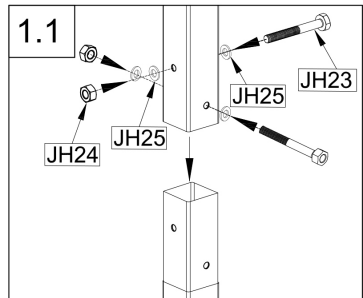

CASANOVO

DARIO 06H230

STI - 000257 [x1]

INSTRUCTION MANUAL / NOTICE DE MONTAGE / MONTAGEANLEITUNG / MANUAL DE MONTAJE / MANUAL DE MONTAGEM / MANUALE DI MONTAGGIO /
MONTAGEHANDLEIDING / INSTRUKCJA MONTAŻU / KÄYTTÖOHJEET / BRUGSANVISNING / INSTRUCȚIUNI DE ASAMBLARE /
NAVODILA ZA SESTAVLJANJE / NÁVOD NA MONTÁŽ / ÖSSZESZERELÉSI ÚTMUTATÓ / NÁVOD K MONTÁŽI / UPUTE ZA INSTALACIJU /
ΟΔΗΓΙΕΣ ΣΥΝΑΡΜΟΛΟΓΗΣΗΣ / SURINKIMO INSTRUKCIJOS / MONTĀŽAS INSTRUKCIJAS

	REF-PCS	DIM	
	JHC-1	60×60×1250mm	1
	JHC-2	60×60×1250mm	1
	JHC-3	60×60×1250mm	1
	JHC-4	60×60×1250mm	1
	JH02	23×10mm	4
	JH03	30×1mm	10
	JH04	16×120mm	2
	JH05	15×35mm	2
	JH06	22×2mm	2
	JH07	7×20mm	2
	JH17	6×35mm	2
	JH18	30×210mm	1
	JH23	10×70mm	4
	JH24	20×7mm	4
	JH25	20×1mm	8

CASANOVO

	JH23	10×70mm	4
	JH24	20×7mm	4
	JH25	20×1mm	8

CASANOVO

	JH17	6x35mm	2
	JH18	30x210mm	1

	JH02	23×10mm	4
	JH03	30×1mm	10
	JH04	16×120mm	2
	JH05	15×35mm	2
	JH06	22×2mm	2
	JH07	7×20mm	2