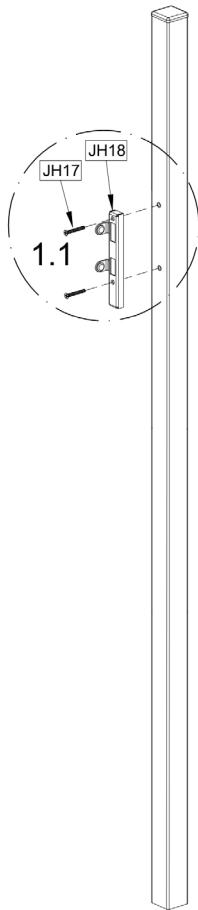

# CASANOVO

## DARIO 06H190

STI - 000258 [x1]

INSTRUCTION MANUAL / NOTICE DE MONTAGE / MONTAGEANLEITUNG / MANUAL DE MONTAJE / MANUAL DE MONTAGEM / MANUALE DI MONTAGGIO /  
MONTAGEHANDLEIDING / INSTRUKCJA MONTAŻU / KÄYTTÖOHJEET / BRUKSANVISNING / BRUGSANVISNING / INSTRUCȚIUNI DE ASAMBLARE /  
NAVODILA ZA SESTAVLJANJE / NÁVOD NA MONTÁŽ / ÖSSZESZERELÉSI ÚTMUTATÓ / NÁVOD K MONTÁŽI / UPUTE ZA INSTALACIJU /  
ΟΔΗΓΙΕΣ ΣΥΝΑΡΜΟΛΟΓΗΣΗΣ / SURINKIMO INSTRUKCIJOS / MONTĀŽAS INSTRUKCIJAS

# CASANOVO

	REF-PCS	DIM	
	JHB-1	60×60×1900mm	1
	JHB-2	60×60×1900mm	1
	JH02	23×10mm	4
	JH03	30×1mm	10
	JH04	16×120mm	2
	JH05	15×35mm	2
	JH06	22×2mm	2
	JH07	7×20mm	2
	JH17	6×35mm	2
	JH18	30×210mm	1

# CASANOVO

	JH17	6×35mm	2
	JH18	30×210mm	1

	JH02	23×10mm	4
	JH03	30×1mm	10
	JH04	16×120mm	2
	JH05	15×35mm	2
	JH06	22×2mm	2
	JH07	7×20mm	2