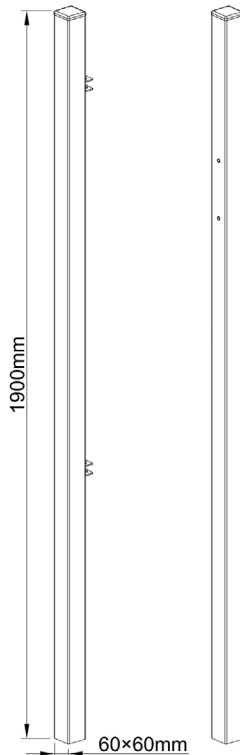

## DARIO 06H190

STI - 000258 [x1]

INSTRUCTION MANUAL / NOTICE DE MONTAGE / MONTAGEANLEITUNG / MANUAL DE MONTAJE / MANUAL DE MONTAGEM / MANUALE DI MONTAGGIO /  
MONTAGEHANDLEIDING / INSTRUKCJA MONTAŻU / KÄYTTÖOHJEET / BRUKSANVISNING / BRUGSANVISNING / INSTRUCȚIUNI DE ASAMBLARE /  
NAVODILA ZA SESTAVLJANJE / NÁVOD NA MONTÁŽ / ÖSSZESZERELÉSI ÚTMUTATÓ / NÁVOD K MONTÁŽI / UPUTE ZA INSTALACIJU /  
ΟΔΗΓΙΕΣ ΣΥΝΑΡΜΟΛΟΓΗΣΗΣ / SURINKIMO INSTRUKCIJOS / MONTĀŽAS INSTRUKCIJAS

# CASANOVO

	REF-PCS	DIM	
	JHB-1	60×60×1900mm	1
	JHB-2	60×60×1900mm	1
	JH02	23×10mm	4
	JH03	30×1mm	10
	JH04	16×120mm	2
	JH05	15×35mm	2
	JH06	22×2mm	2
	JH07	7×20mm	2
	JH17	6×35mm	2
	JH18	30×210mm	1

# CASANOVO

	JH17	6×35mm	2
	JH18	30×210mm	1

	JH02	23×10mm	4
	JH03	30×1mm	10
	JH04	16×120mm	2
	JH05	15×35mm	2
	JH06	22×2mm	2
	JH07	7×20mm	2