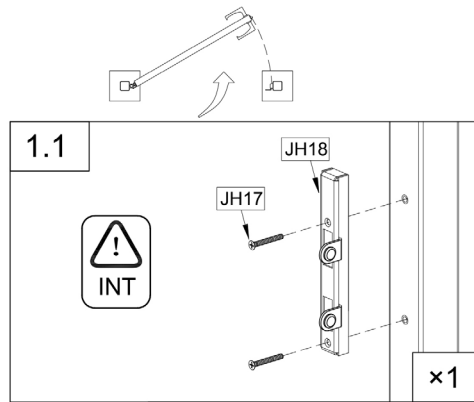

## DARIO 06H190

STI - 000258 [x1]

INSTRUCTION MANUAL / NOTICE DE MONTAGE / MONTAGEANLEITUNG / MANUAL DE MONTAJE / MANUAL DE MONTAGEM / MANUALE DI MONTAGGIO /  
MONTAGEHANDLEIDING / INSTRUKCJA MONTAŻU / KÄYTTÖOHJEET / BRUKSANVISNING / BRUGSANVISNING / INSTRUCȚIUNI DE ASAMBLARE /  
NAVODILA ZA SESTAVLJANJE / NÁVOD NA MONTÁŽ / ÖSSZESZERELÉSI ÚTMUTATÓ / NÁVOD K MONTÁŽI / UPUTE ZA INSTALACIJU /  
ΟΔΗΓΙΕΣ ΣΥΝΑΡΜΟΛΟΓΗΣΗΣ / SURINKIMO INSTRUKCIJOS / MONTĀŽAS INSTRUKCIJAS

# CASANOVO

	REF-PCS	DIM	
	JHB-1	60×60×1900mm	1
	JHB-2	60×60×1900mm	1
	JH02	23×10mm	4
	JH03	30×1mm	10
	JH04	16×120mm	2
	JH05	15×35mm	2
	JH06	22×2mm	2
	JH07	7×20mm	2
	JH17	6×35mm	2
	JH18	30×210mm	1

# CASANOVO

	JH17	6×35mm	2
	JH18	30×210mm	1

	JH02	23×10mm	4
	JH03	30×1mm	10
	JH04	16×120mm	2
	JH05	15×35mm	2
	JH06	22×2mm	2
	JH07	7×20mm	2