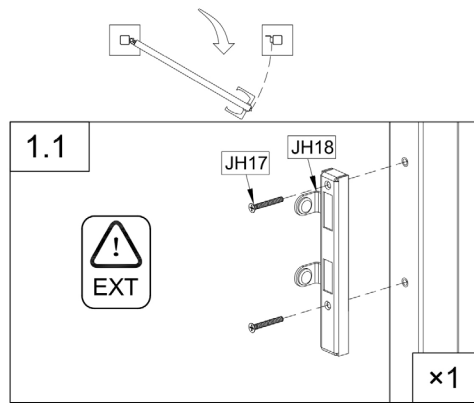

## DARIO 06H190

STI - 000258 [x1]

INSTRUCTION MANUAL / NOTICE DE MONTAGE / MONTAGEANLEITUNG / MANUAL DE MONTAJE / MANUAL DE MONTAGEM / MANUALE DI MONTAGGIO /  
MONTAGEHANDLEIDING / INSTRUKCJA MONTAŻU / KÄYTTÖOHJEET / BRUKSANVISNING / BRUGSANVISNING / INSTRUCȚIUNI DE ASAMBLARE /  
NAVODILA ZA SESTAVLJANJE / NÁVOD NA MONTÁŽ / ÖSSZESZERELÉSI ÚTMUTATÓ / NÁVOD K MONTÁŽI / UPUTE ZA INSTALACIJU /  
ΟΔΗΓΙΕΣ ΣΥΝΑΡΜΟΛΟΓΗΣΗΣ / SURINKIMO INSTRUKCIJOS / MONTĀŽAS INSTRUKCIJAS

# CASANOVO

	REF-PCS	DIM	
	JHB-1	60×60×1900mm	1
	JHB-2	60×60×1900mm	1
	JH02	23×10mm	4
	JH03	30×1mm	10
	JH04	16×120mm	2
	JH05	15×35mm	2
	JH06	22×2mm	2
	JH07	7×20mm	2
	JH17	6×35mm	2
	JH18	30×210mm	1

# CASANOVO

	JH17	6×35mm	2
	JH18	30×210mm	1

	JH02	23×10mm	4
	JH03	30×1mm	10
	JH04	16×120mm	2
	JH05	15×35mm	2
	JH06	22×2mm	2
	JH07	7×20mm	2