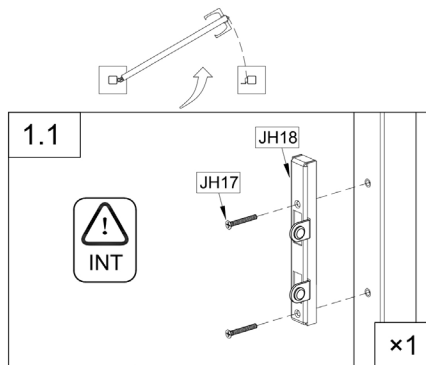

CASANOVO

DARIO 06H170

STI-000259 [x1]

INSTRUCTION MANUAL / NOTICE DE MONTAGE / MONTAGEANLEITUNG / MANUAL DE MONTAJE / MANUAL DE MONTAGEM / MANUALE DI MONTAGGIO /
MONTAGEHANDLEIDING / INSTRUKCJA MONTAŻU / KÄYTTÖOHJEET / BRUKSANVISNING / BRUGSANVISNING / INSTRUCȚIUNI DE ASAMBLARE /
NAVODILA ZA SESTAVLJANJE / NÁVOD NA MONTÁŽ / ÖSSZESZERELÉSI ÚTMUTATÓ / NÁVOD K MONTÁŽI / UPUTE ZA INSTALACIJU /
ΟΔΗΓΙΕΣ ΣΥΝΑΡΜΟΛΟΓΗΣΗΣ / SURINKIMO INSTRUKCIJOS / MONTĀŽAS INSTRUKCIJAS

	REF-PCS	DIM	
	JHA-1	60×60×1700mm	1
	JHA-2	60×60×1700mm	1
	JH02	23×10mm	4
	JH03	30×1mm	10
	JH04	16×120mm	2
	JH05	15×35mm	2
	JH06	22×2mm	2
	JH07	7×20mm	2
	JH17	6×35mm	2
	JH18	30×210mm	1

	JH17	6x35mm	2
	JH18	30x210mm	1

	JH02	23×10mm	4
	JH03	30×1mm	10
	JH04	16×120mm	2
	JH05	15×35mm	2
	JH06	22×2mm	2
	JH07	7×20mm	2