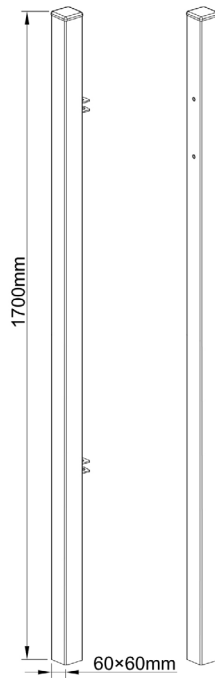

CASANOVO

DARIO 06H170

STI-000259 [x1]

INSTRUCTION MANUAL / NOTICE DE MONTAGE / MONTAGEANLEITUNG / MANUAL DE MONTAJE / MANUAL DE MONTAGEM / MANUALE DI MONTAGGIO /
MONTAGEHANDLEIDING / INSTRUKCJA MONTAŻU / KÄYTTÖOHJEET / BRUKSANVISNING / BRUGSANVISNING / INSTRUCȚIUNI DE ASAMBLARE /
NAVODILA ZA SESTAVLJANJE / NÁVOD NA MONTÁŽ / ÖSSZESZERELÉSI ÚTMUTATÓ / NÁVOD K MONTÁŽI / UPUTE ZA INSTALACIJU /
ΟΔΗΓΙΕΣ ΣΥΝΑΡΜΟΛΟΓΗΣΗΣ / SURINKIMO INSTRUKCIJOS / MONTĀŽAS INSTRUKCIJAS

	REF-PCS	DIM	
	JHA-1	60×60×1700mm	1
	JHA-2	60×60×1700mm	1
	JH02	23×10mm	4
	JH03	30×1mm	10
	JH04	16×120mm	2
	JH05	15×35mm	2
	JH06	22×2mm	2
	JH07	7×20mm	2
	JH17	6×35mm	2
	JH18	30×210mm	1

	JH17	6x35mm	2
	JH18	30x210mm	1

	JH02	23×10mm	4
	JH03	30×1mm	10
	JH04	16×120mm	2
	JH05	15×35mm	2
	JH06	22×2mm	2
	JH07	7×20mm	2