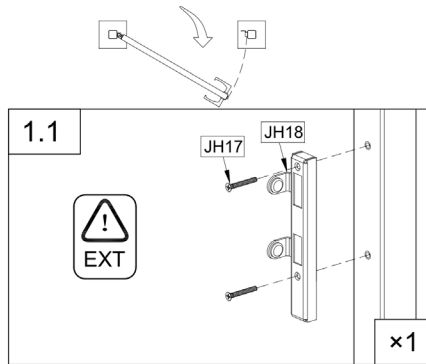

CASANOVO

DARIO 06H170

STI-000259 [x1]

INSTRUCTION MANUAL / NOTICE DE MONTAGE / MONTAGEANLEITUNG / MANUAL DE MONTAJE / MANUAL DE MONTAGEM / MANUALE DI MONTAGGIO /
MONTAGEHANDLEIDING / INSTRUKCJA MONTAŻU / KÄYTTÖOHJEET / BRUKSANVISNING / BRUGSANVISNING / INSTRUCȚIUNI DE ASAMBLARE /
NAVODILA ZA SESTAVLJANJE / NÁVOD NA MONTÁŽ / ÖSSZESZERELÉSI ÚTMUTATÓ / NÁVOD K MONTÁŽI / UPUTE ZA INSTALACIJU /
ΟΔΗΓΙΕΣ ΣΥΝΑΡΜΟΛΟΓΗΣΗΣ / SURINKIMO INSTRUKCIJOS / MONTĀŽAS INSTRUKCIJAS

	REF-PCS	DIM	
	JHA-1	60×60×1700mm	1
	JHA-2	60×60×1700mm	1
	JH02	23×10mm	4
	JH03	30×1mm	10
	JH04	16×120mm	2
	JH05	15×35mm	2
	JH06	22×2mm	2
	JH07	7×20mm	2
	JH17	6×35mm	2
	JH18	30×210mm	1

	JH17	6x35mm	2
	JH18	30x210mm	1

	JH02	23×10mm	4
	JH03	30×1mm	10
	JH04	16×120mm	2
	JH05	15×35mm	2
	JH06	22×2mm	2
	JH07	7×20mm	2