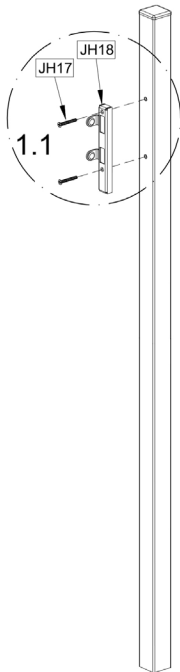

CASANOVO

DARIO 06H170

STI-000259 [x1]

INSTRUCTION MANUAL / NOTICE DE MONTAGE / MONTAGEANLEITUNG / MANUAL DE MONTAJE / MANUAL DE MONTAGEM / MANUALE DI MONTAGGIO /
MONTAGEHANDLEIDING / INSTRUKCJA MONTAŻU / KÄYTTÖOHJEET / BRUKSANVISNING / BRUGSANVISNING / INSTRUCȚIUNI DE ASAMBLARE /
NAVODILA ZA SESTAVLJANJE / NÁVOD NA MONTÁŽ / ÖSSZESZERELÉSI ÚTMUTATÓ / NÁVOD K MONTÁŽI / UPUTE ZA INSTALACIJU /
ΟΔΗΓΙΕΣ ΣΥΝΑΡΜΟΛΟΓΗΣΗΣ / SURINKIMO INSTRUKCIJOS / MONTĀŽAS INSTRUKCIJAS

	REF-PCS	DIM	
	JHA-1	60×60×1700mm	1
	JHA-2	60×60×1700mm	1
	JH02	23×10mm	4
	JH03	30×1mm	10
	JH04	16×120mm	2
	JH05	15×35mm	2
	JH06	22×2mm	2
	JH07	7×20mm	2
	JH17	6×35mm	2
	JH18	30×210mm	1

	JH17	6x35mm	2
	JH18	30x210mm	1

	JH02	23×10mm	4
	JH03	30×1mm	10
	JH04	16×120mm	2
	JH05	15×35mm	2
	JH06	22×2mm	2
	JH07	7×20mm	2