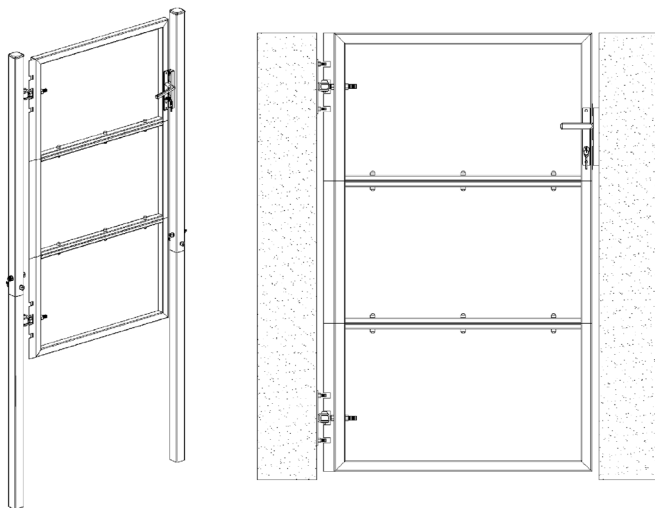

CASANOVO

NALI 100P160

STI-000247 [x1]

INSTRUCTION MANUAL / NOTICE DE MONTAGE / MONTAGEANLEITUNG / MANUAL DE MONTAJE / MANUAL DE MONTAGEM / MANUALE DI MONTAGGIO /
MONTAGEHANDLEIDING / INSTRUKCJA MONTAŻU / KÄYTTÖOHJEET / BRUKSANVISNING / BRUGSANVISNING / INSTRUCCIUNI DE ASAMBLARE /
NAVODILA ZA SESTAVLJANJE / NÁVOD NA MONTÁŽ / ÖSSZESZERELÉSI ÚTMUTATÓ / NÁVOD K MONTÁŽI / UPUTE ZA INSTALACIJU /
ΟΔΗΓΙΕΣ ΣΥΝΑΡΜΟΛΟΓΗΣΗΣ / SURINKIMO INSTRUKCIJOS / MONTÁŽAS INSTRUKCIJAS

	REF-PCS	DIM	
	JH01-DC1	940×540mm	1
	JH01-DC2	940×520mm	1
	JH01-DC3	940×540mm	1
	JH02	23×10mm	4
	JH03	30×1mm	10
	JH04	16×120mm	2
	JH05	15×35mm	2
	JH06	22×2mm	2
	JH07	7×20mm	2
	JH08	8×55mm	6
	JH09	17×1mm	12
	JH10	15×5mm	6
	JH11	8×8×110mm	1
	JH12	33×60mm	1
	JH13	5×30mm	1
	JH14	30×210mm	2
	JH15	4×40mm	2
	JH16	22×45mm	3
	JH17	6×35mm	2
	JH18	30×210mm	1
	JH19-DC1	40×40×540mm	1
	JH19-DC2	40×40×520mm	1
	JH19-DC3	40×40×540mm	1
	JH20	40×5×200mm	2
	JH21	10×100mm	4
	JH22	6×55mm	2
	JH23	10×70mm	4
	JH24	20×7mm	4
	JH25	20×1mm	8
	JH29	6×20mm	6
	JH31	17×15mm	12

	JH01-DC1	940x540mm	1
	JH01-DC2	940x520mm	1
	JH01-DC3	940x540mm	1

	JH08	8x55mm	6
	JH09	17x1mm	12
	JH10	15x5mm	6
	JH31	17x15mm	12

	JH11	8×8×110mm	1
	JH12	33×60mm	1
	JH13	5×30mm	1

	JH14	30×210mm	2
	JH15	4×40mm	2
	JH16	22×45mm	3