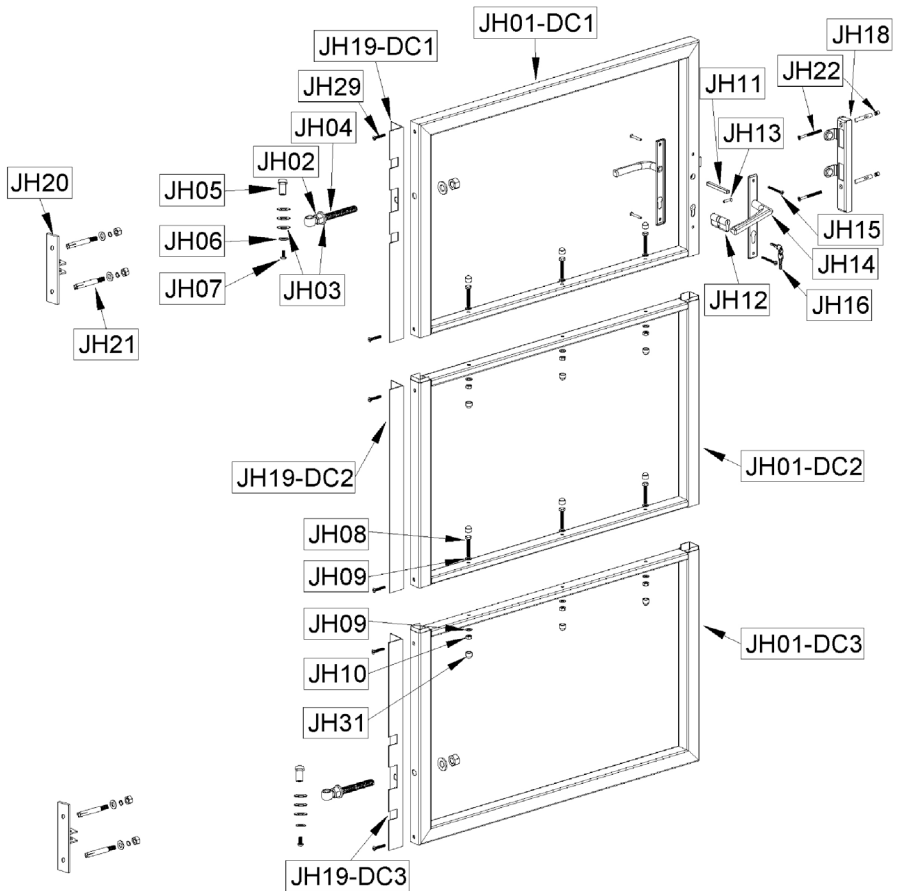

CASANOVO

NALI 100P160

STI-000247 [x1]

INSTRUCTION MANUAL / NOTICE DE MONTAGE / MONTAGEANLEITUNG / MANUAL DE MONTAJE / MANUAL DE MONTAGEM / MANUALE DI MONTAGGIO /
MONTAGEHANDLEIDING / INSTRUKCJA MONTAŻU / KÄYTTÖOHJEET / BRUKSANVISNING / BRUGSANVISNING / INSTRUCCIUNI DE ASAMBLARE /
NAVODILA ZA SESTAVLJANJE / NÁVOD NA MONTÁŽ / ÖSSZESZERELÉSI ÚTMUTATÓ / NÁVOD K MONTÁŽI / UPUTE ZA INSTALACIJU /
ΟΔΗΓΙΕΣ ΣΥΝΑΡΜΟΛΟΓΗΣΗΣ / SURINKIMO INSTRUKCIJOS / MONTÁŽAS INSTRUKCIJAS

	REF-PCS	DIM	
	JH01-DC1	940×540mm	1
	JH01-DC2	940×520mm	1
	JH01-DC3	940×540mm	1
	JH02	23×10mm	4
	JH03	30×1mm	10
	JH04	16×120mm	2
	JH05	15×35mm	2
	JH06	22×2mm	2
	JH07	7×20mm	2
	JH08	8×55mm	6
	JH09	17×1mm	12
	JH10	15×5mm	6
	JH11	8×8×110mm	1
	JH12	33×60mm	1
	JH13	5×30mm	1
	JH14	30×210mm	2
	JH15	4×40mm	2
	JH16	22×45mm	3
	JH17	6×35mm	2
	JH18	30×210mm	1
	JH19-DC1	40×40×540mm	1
	JH19-DC2	40×40×520mm	1
	JH19-DC3	40×40×540mm	1
	JH20	40×5×200mm	2
	JH21	10×100mm	4
	JH22	6×55mm	2
	JH23	10×70mm	4
	JH24	20×7mm	4
	JH25	20×1mm	8
	JH29	6×20mm	6
	JH31	17×15mm	12

	JH01-DC1	940x540mm	1
	JH01-DC2	940x520mm	1
	JH01-DC3	940x540mm	1

	JH08	8x55mm	6
	JH09	17x1mm	12
	JH10	15x5mm	6
	JH31	17x15mm	12

	JH11	8×8×110mm	1
	JH12	33×60mm	1
	JH13	5×30mm	1

	JH14	30×210mm	2
	JH15	4×40mm	2
	JH16	22×45mm	3

	JH19-DC1	40×40×540mm	1
	JH19-DC2	40×40×520mm	1
	JH19-DC3	40×40×540mm	1
	JH29	6×20mm	6

	JH02	23×10mm	4
	JH03	30×1mm	10
	JH04	16×120mm	2

	JH18	30x210mm	1
	JH22	6x55mm	2

CASANOVO

	JH20	40x5x200mm	2
	JH21	10x100mm	4