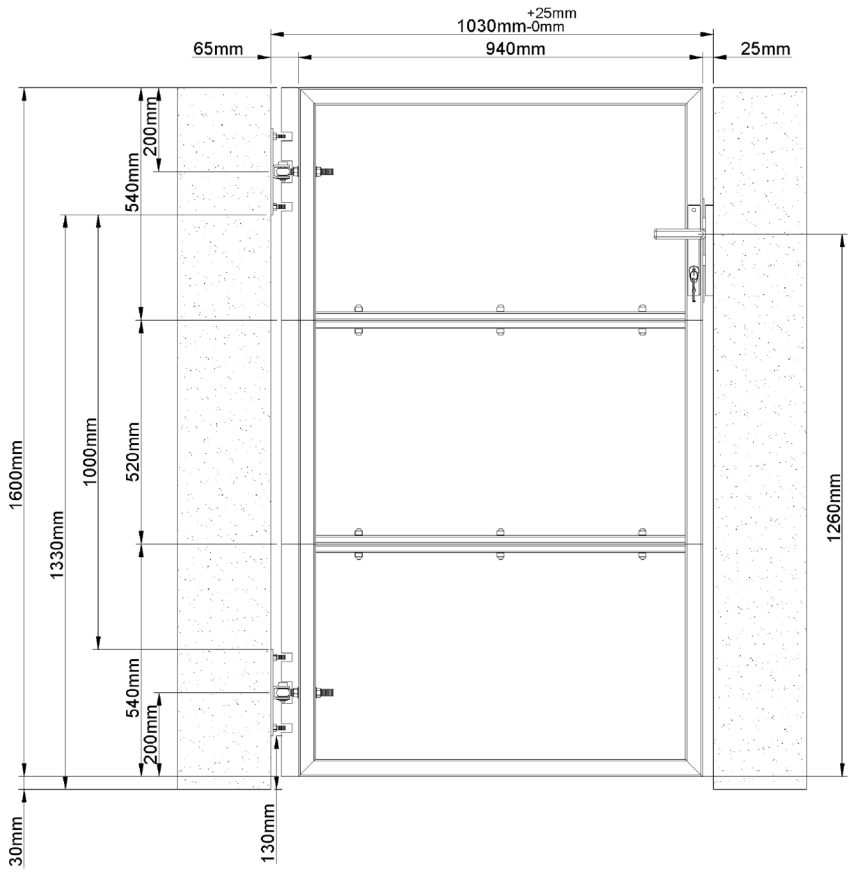

CASANOVO

NALI 100P160

STI-000247 [x1]

INSTRUCTION MANUAL / NOTICE DE MONTAGE / MONTAGEANLEITUNG / MANUAL DE MONTAJE / MANUAL DE MONTAGEM / MANUALE DI MONTAGGIO /
MONTAGEHANDLEIDING / INSTRUKCJA MONTAŻU / KÄYTTÖOHJEET / BRUKSANVISNING / BRUGSANVISNING / INSTRUCCIUNI DE ASAMBLARE /
NAVODILA ZA SESTAVLJANJE / NÁVOD NA MONTÁŽ / ÖSSZESZERELÉSI ÚTMUTATÓ / NÁVOD K MONTÁŽI / UPUTE ZA INSTALACIJU /
ΟΔΗΓΙΕΣ ΣΥΝΑΡΜΟΛΟΓΗΣΗΣ / SURINKIMO INSTRUKCIJOS / MONTÁŽAS INSTRUKCIJAS

	REF-PCS	DIM	
	JH01-DC1	940×540mm	1
	JH01-DC2	940×520mm	1
	JH01-DC3	940×540mm	1
	JH02	23×10mm	4
	JH03	30×1mm	10
	JH04	16×120mm	2
	JH05	15×35mm	2
	JH06	22×2mm	2
	JH07	7×20mm	2
	JH08	8×55mm	6
	JH09	17×1mm	12
	JH10	15×5mm	6
	JH11	8×8×110mm	1
	JH12	33×60mm	1
	JH13	5×30mm	1
	JH14	30×210mm	2
	JH15	4×40mm	2
	JH16	22×45mm	3
	JH17	6×35mm	2
	JH18	30×210mm	1
	JH19-DC1	40×40×540mm	1
	JH19-DC2	40×40×520mm	1
	JH19-DC3	40×40×540mm	1
	JH20	40×5×200mm	2
	JH21	10×100mm	4
	JH22	6×55mm	2
	JH23	10×70mm	4
	JH24	20×7mm	4
	JH25	20×1mm	8
	JH29	6×20mm	6
	JH31	17×15mm	12

	JH01-DC1	940x540mm	1
	JH01-DC2	940x520mm	1
	JH01-DC3	940x540mm	1

	JH08	8x55mm	6
	JH09	17x1mm	12
	JH10	15x5mm	6
	JH31	17x15mm	12

	JH11	8×8×110mm	1
	JH12	33×60mm	1
	JH13	5×30mm	1

	JH14	30×210mm	2
	JH15	4×40mm	2
	JH16	22×45mm	3

	JH19-DC1	40×40×540mm	1
	JH19-DC2	40×40×520mm	1
	JH19-DC3	40×40×540mm	1
	JH29	6×20mm	6

	JH02	23×10mm	4
	JH03	30×1mm	10
	JH04	16×120mm	2

	JH18	30x210mm	1
	JH22	6x55mm	2

CASANOVO

	JH20	40x5x200mm	2
	JH21	10x100mm	4