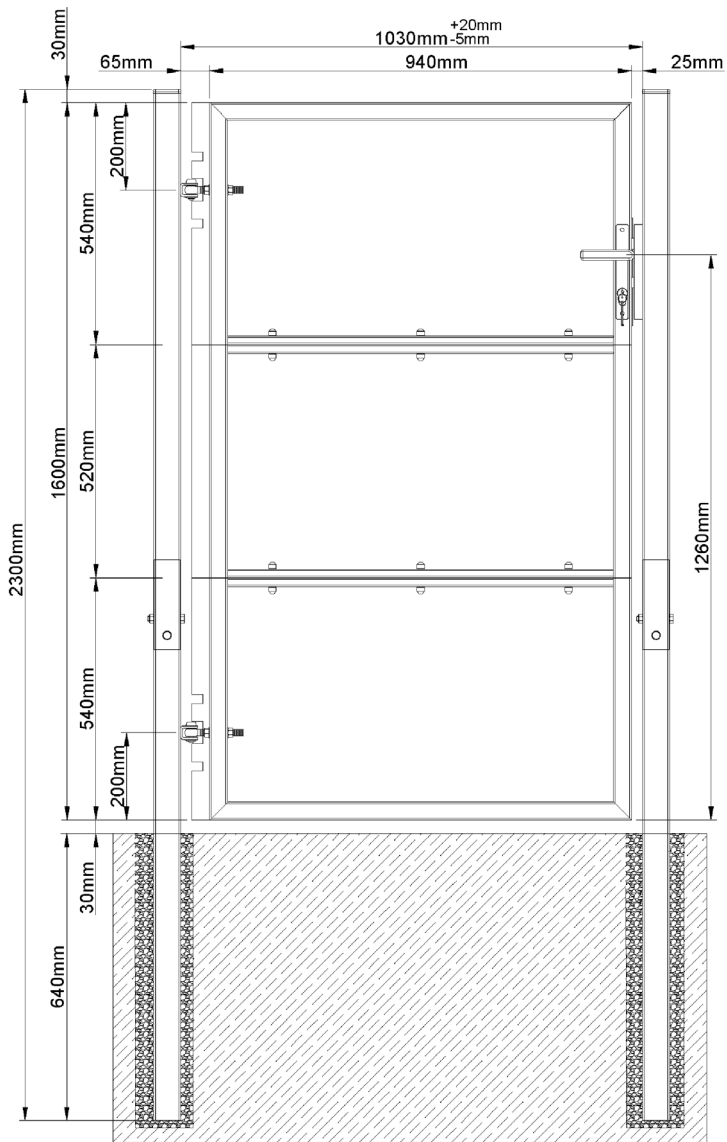

	JH01-DC1	940x540mm	1
	JH01-DC2	940x520mm	1
	JH01-DC3	940x540mm	1

	JH08	8x55mm	6
	JH09	17x1mm	12
	JH10	15x5mm	6
	JH31	17x15mm	12

	JH11	8×8×110mm	1
	JH12	33×60mm	1
	JH13	5×30mm	1

	JH14	30×210mm	2
	JH15	4×40mm	2
	JH16	22×45mm	3

	JH19-DC1	40×40×540mm	1
	JH19-DC2	40×40×520mm	1
	JH19-DC3	40×40×540mm	1
	JH29	6×20mm	6

	JH02	23×10mm	4
	JH03	30×1mm	10
	JH04	16×120mm	2

	JH18	30x210mm	1
	JH22	6x55mm	2

CASANOVO

	JH20	40x5x200mm	2
	JH21	10x100mm	4

	JH05	15x35mm	2
	JH06	22x2mm	2
	JH07	7x20mm	2

Sold separately / vendu séparément / separat verkauft / se vende por separado / vendido separadamente / venduto separatamente / apart verkrijgbaar / sprzedawany oddzielnie / myydään erikseen / säljs separat / sælges separat

	JH23	10×70mm	4
	JH24	20×7mm	4
	JH25	20×1mm	8

Sold separately / vendu séparément / separat verkauft / se vende por separado / vendido separadamente / venduto separatamente / apart verkrijgbaar / sprzedawany oddzielnie / myydaán erikseen / sæljs separat / sælges separat