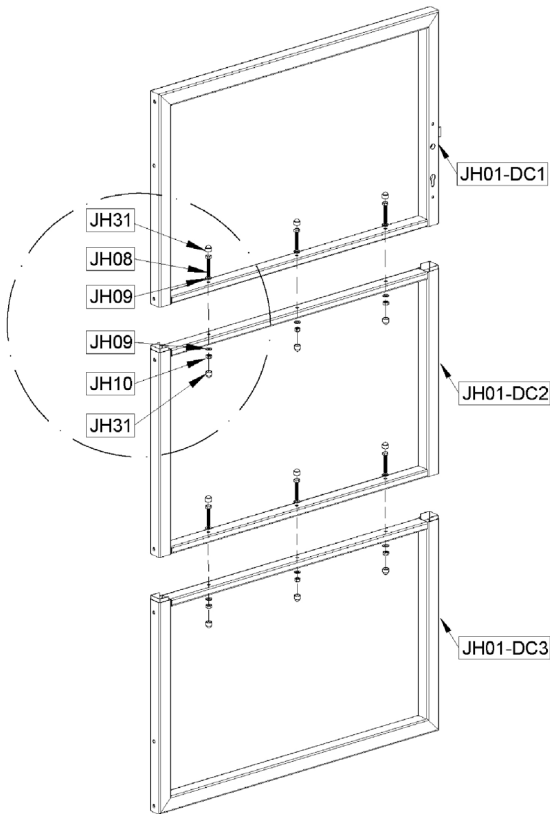

CASANOVO

NALI 100P160

STI-000247 [x1]

INSTRUCTION MANUAL / NOTICE DE MONTAGE / MONTAGEANLEITUNG / MANUAL DE MONTAJE / MANUAL DE MONTAGEM / MANUALE DI MONTAGGIO /
MONTAGEHANDLEIDING / INSTRUKCJA MONTAŻU / KÄYTTÖOHJEET / BRUKSANVISNING / BRUGSANVISNING / INSTRUCCIUNI DE ASAMBLARE /
NAVODILA ZA SESTAVLJANJE / NÁVOD NA MONTÁŽ / ÖSSZESZERELÉSI ÚTMUTATÓ / NÁVOD K MONTÁŽI / UPUTE ZA INSTALACIJU /
ΟΔΗΓΙΕΣ ΣΥΝΑΡΜΟΛΟΓΗΣΗΣ / SURINKIMO INSTRUKCIJOS / MONTÁŽAS INSTRUKCIJAS

	REF-PCS	DIM	
	JH01-DC1	940×540mm	1
	JH01-DC2	940×520mm	1
	JH01-DC3	940×540mm	1
	JH02	23×10mm	4
	JH03	30×1mm	10
	JH04	16×120mm	2
	JH05	15×35mm	2
	JH06	22×2mm	2
	JH07	7×20mm	2
	JH08	8×55mm	6
	JH09	17×1mm	12
	JH10	15×5mm	6
	JH11	8×8×110mm	1
	JH12	33×60mm	1
	JH13	5×30mm	1
	JH14	30×210mm	2
	JH15	4×40mm	2
	JH16	22×45mm	3
	JH17	6×35mm	2
	JH18	30×210mm	1
	JH19-DC1	40×40×540mm	1
	JH19-DC2	40×40×520mm	1
	JH19-DC3	40×40×540mm	1
	JH20	40×5×200mm	2
	JH21	10×100mm	4
	JH22	6×55mm	2
	JH23	10×70mm	4
	JH24	20×7mm	4
	JH25	20×1mm	8
	JH29	6×20mm	6
	JH31	17×15mm	12

	JH01-DC1	940x540mm	1
	JH01-DC2	940x520mm	1
	JH01-DC3	940x540mm	1

	JH08	8x55mm	6
	JH09	17x1mm	12
	JH10	15x5mm	6
	JH31	17x15mm	12

	JH11	8×8×110mm	1
	JH12	33×60mm	1
	JH13	5×30mm	1

	JH14	30×210mm	2
	JH15	4×40mm	2
	JH16	22×45mm	3

	JH19-DC1	40×40×540mm	1
	JH19-DC2	40×40×520mm	1
	JH19-DC3	40×40×540mm	1
	JH29	6×20mm	6

	JH02	23×10mm	4
	JH03	30×1mm	10
	JH04	16×120mm	2

	JH18	30x210mm	1
	JH22	6x55mm	2

CASANOVO

	JH20	40x5x200mm	2
	JH21	10x100mm	4