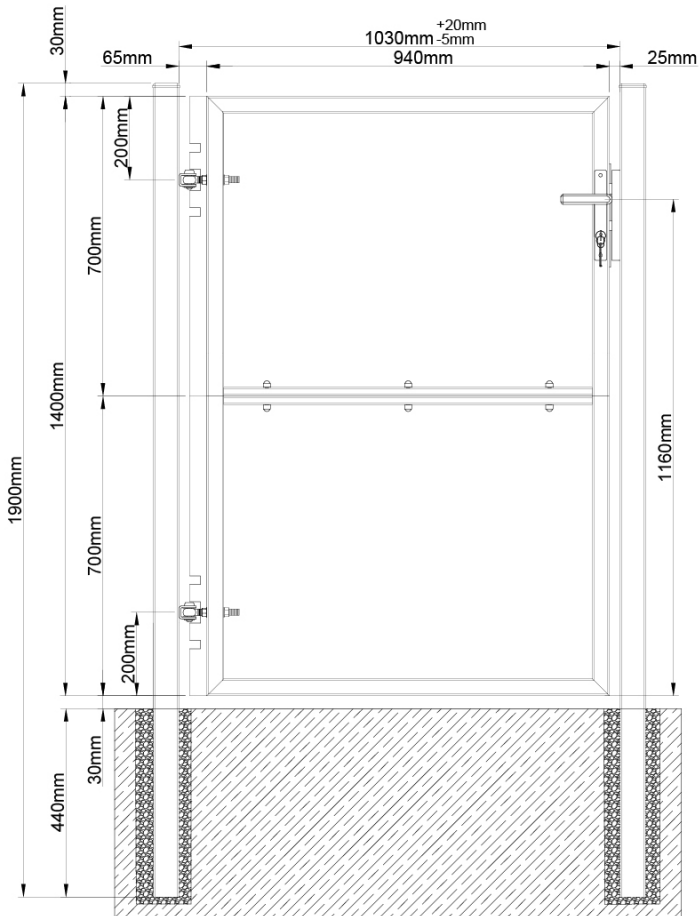

	JH01-DB1	940 700mm	1
	JH01-DB2	940 700mm	1

	JH08	8 55mm	3
	JH09	17 1mm	6
	JH10	15 5mm	3
	JH31	17 15mm	6

	JH11	8 8 110mm	1
	JH12	33 60mm	1
	JH13	5 30mm	1

	JH14	30 210mm	2
	JH15	4 40mm	2
	JH16	22 45mm	3

	JH19-DB1	40 40 700mm	1
	JH19-DB3	40 40 700mm	1
	JH29	6 20mm	4

	JH02	23 10mm	4
	JH03	30 1mm	10
	JH04	16 120mm	2

CASANOVO

	JH18	30 210mm	1
	JH22	6 55mm	2

	JH20	40 5 200mm	2
	JH21	10 100mm	4

	JH05	15 35mm	2
	JH06	22 2mm	2
	JH07	7 20mm	2

Sold separately / vendu séparément / separat verkauft / se vende por separado / vendido separatamente / venduto separatamente / apart verkrijgbaar / sprzedawany oddzielnie / myydään erikseen / säljs separat / sælges separat