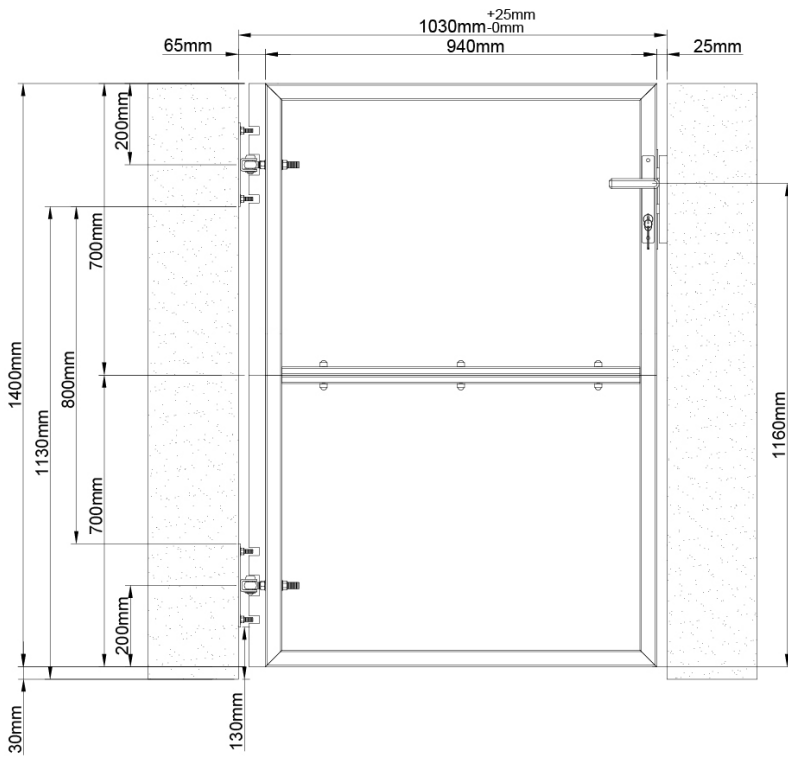

	REF-PCS	DIM	
	JH01-DB1	940 700mm	1
	JH01-DB2	940 700mm	1
	JH02	23 10mm	4
	JH03	30 1mm	10
	JH04	16 120mm	2
	JH05	15 35mm	2
	JH06	22 2mm	2
	JH07	7 20mm	2
	JH08	8 55mm	3
	JH09	17 1mm	6
	JH10	15 5mm	3
	JH11	8 8 110mm	1
	JH12	33 60mm	1
	JH13	5 30mm	1
	JH14	30 210mm	2
	JH15	4 40mm	2
	JH16	22 45mm	3
	JH17	6 35mm	2
	JH18	30 210mm	1
	JH19-DB1	40 40 700mm	1
	JH19-DB3	40 40 700mm	1
	JH20	40 5 200mm	2
	JH21	10 100mm	4
	JH22	6 55mm	2
	JH29	6 20mm	4
	JH31	17 15mm	6

	JH01-DB1	940 700mm	1
	JH01-DB2	940 700mm	1

	JH08	8 55mm	3
	JH09	17 1mm	6
	JH10	15 5mm	3
	JH31	17 15mm	6

	JH11	8 8 110mm	1
	JH12	33 60mm	1
	JH13	5 30mm	1

	JH14	30 210mm	2
	JH15	4 40mm	2
	JH16	22 45mm	3

	JH19-DB1	40 40 700mm	1
	JH19-DB3	40 40 700mm	1
	JH29	6 20mm	4

	JH02	23 10mm	4
	JH03	30 1mm	10
	JH04	16 120mm	2

CASANOVO

	JH18	30 210mm	1
	JH22	6 55mm	2

	JH20	40 5 200mm	2
	JH21	10 100mm	4

	JH05	15 35mm	2
	JH06	22 2mm	2
	JH07	7 20mm	2

Sold separately / vendu séparément / separat verkauft / se vende por separado / vendido separatamente / venduto separatamente / apart verkrijgbaar / sprzedawany oddzielnie / myydään erikseen / säljs separat / sælges separat