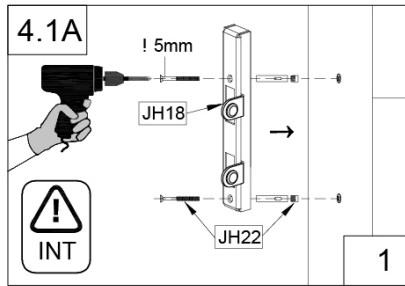

	REF-PCS	DIM	
	JH01-DB1	940 700mm	1
	JH01-DB2	940 700mm	1
	JH02	23 10mm	4
	JH03	30 1mm	10
	JH04	16 120mm	2
	JH05	15 35mm	2
	JH06	22 2mm	2
	JH07	7 20mm	2
	JH08	8 55mm	3
	JH09	17 1mm	6
	JH10	15 5mm	3
	JH11	8 8 110mm	1
	JH12	33 60mm	1
	JH13	5 30mm	1
	JH14	30 210mm	2
	JH15	4 40mm	2
	JH16	22 45mm	3
	JH17	6 35mm	2
	JH18	30 210mm	1
	JH19-DB1	40 40 700mm	1
	JH19-DB3	40 40 700mm	1
	JH20	40 5 200mm	2
	JH21	10 100mm	4
	JH22	6 55mm	2
	JH29	6 20mm	4
	JH31	17 15mm	6

	JH01-DB1	940 700mm	1
	JH01-DB2	940 700mm	1

	JH08	8 55mm	3
	JH09	17 1mm	6
	JH10	15 5mm	3
	JH31	17 15mm	6

	JH11	8 8 110mm	1
	JH12	33 60mm	1
	JH13	5 30mm	1

	JH14	30 210mm	2
	JH15	4 40mm	2
	JH16	22 45mm	3

	JH19-DB1	40 40 700mm	1
	JH19-DB3	40 40 700mm	1
	JH29	6 20mm	4

	JH02	23 10mm	4
	JH03	30 1mm	10
	JH04	16 120mm	2

CASANOVO

	JH18	30 210mm	1
	JH22	6 55mm	2

	JH20	40 5 200mm	2
	JH21	10 100mm	4

	JH05	15 35mm	2
	JH06	22 2mm	2
	JH07	7 20mm	2

Sold separately / vendu séparément / separat verkauft / se vende por separado / vendido separatamente / venduto separatamente / apart verkrijgbaar / sprzedawany oddzielnie / myydään erikseen / säljs separat / sælges separat