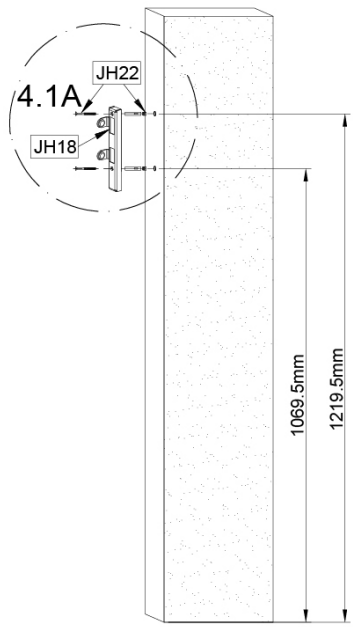

	REF-PCS	DIM	
	JH01-DB1	940 700mm	1
	JH01-DB2	940 700mm	1
	JH02	23 10mm	4
	JH03	30 1mm	10
	JH04	16 120mm	2
	JH05	15 35mm	2
	JH06	22 2mm	2
	JH07	7 20mm	2
	JH08	8 55mm	3
	JH09	17 1mm	6
	JH10	15 5mm	3
	JH11	8 8 110mm	1
	JH12	33 60mm	1
	JH13	5 30mm	1
	JH14	30 210mm	2
	JH15	4 40mm	2
	JH16	22 45mm	3
	JH17	6 35mm	2
	JH18	30 210mm	1
	JH19-DB1	40 40 700mm	1
	JH19-DB3	40 40 700mm	1
	JH20	40 5 200mm	2
	JH21	10 100mm	4
	JH22	6 55mm	2
	JH29	6 20mm	4
	JH31	17 15mm	6

	JH01-DB1	940 700mm	1
	JH01-DB2	940 700mm	1

	JH08	8 55mm	3
	JH09	17 1mm	6
	JH10	15 5mm	3
	JH31	17 15mm	6

	JH11	8 8 110mm	1
	JH12	33 60mm	1
	JH13	5 30mm	1

	JH14	30 210mm	2
	JH15	4 40mm	2
	JH16	22 45mm	3

	JH19-DB1	40 40 700mm	1
	JH19-DB3	40 40 700mm	1
	JH29	6 20mm	4

	JH02	23 10mm	4
	JH03	30 1mm	10
	JH04	16 120mm	2

CASANOVO

	JH18	30 210mm	1
	JH22	6 55mm	2

	JH20	40 5 200mm	2
	JH21	10 100mm	4

	JH05	15 35mm	2
	JH06	22 2mm	2
	JH07	7 20mm	2

Sold separately / vendu séparément / separat verkauft / se vende por separado / vendido separatamente / venduto separatamente / apart verkrijgbaar / sprzedawany oddzielnie / myydään erikseen / säljs separat / sælges separat