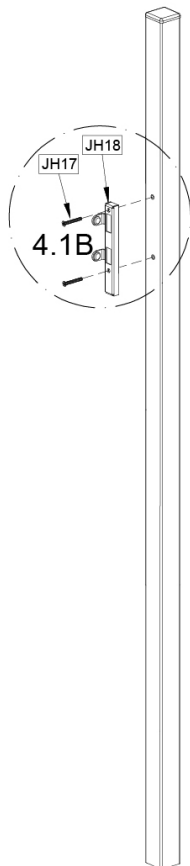

JH17	6 35mm	2
	JH18	30 210mm	1

Sold separately / vendu séparément / separat verkauft / se vende por separado / vendido separadamente / venduto separatamente / apart verkrijgbaar / sprzedawany oddzielnie / myydään erikseen / säljs separat / sælges separat