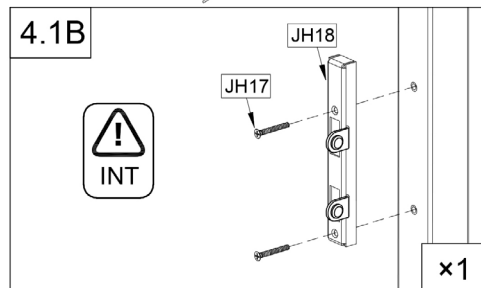

JH17	6x35mm	2
	JH18	30x210mm	1

Sold separately / vendu séparément / separat verkauft / se vende por separado / vendido separatamente / venduto separatamente / apart verkrijgbaar / sprzedawany oddzielnie / myydään erikseen / säljs separat / sælges separat