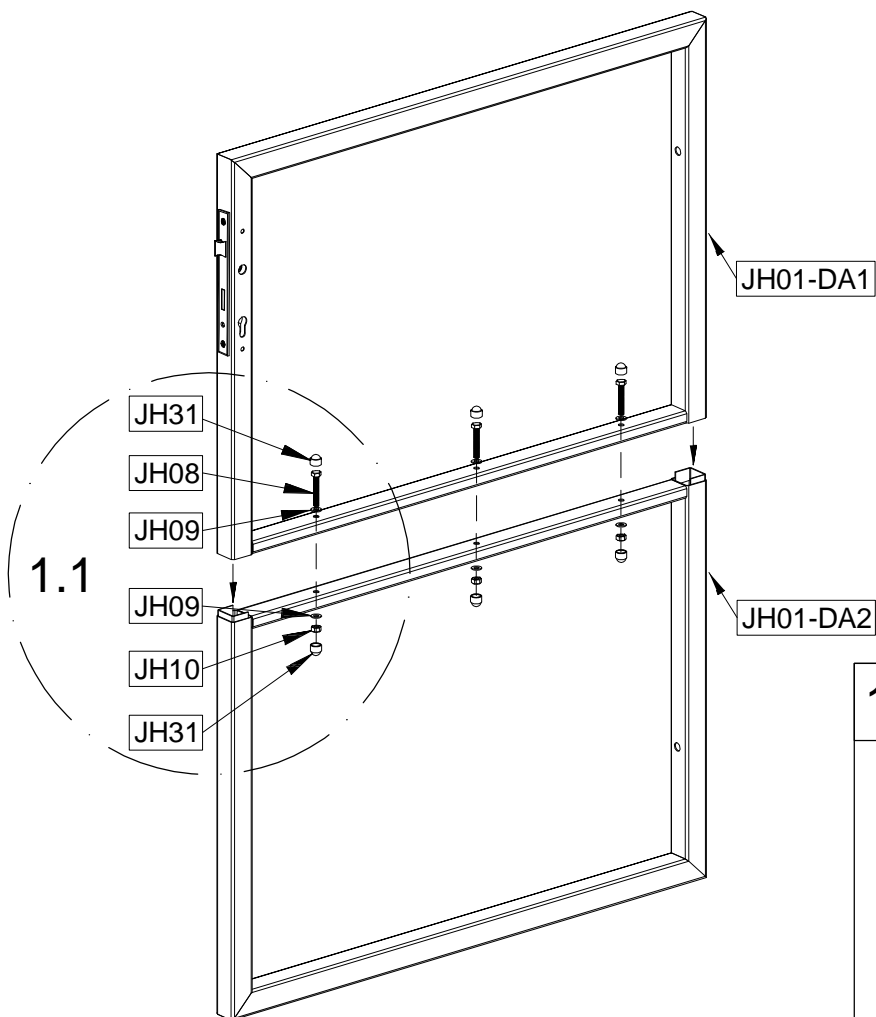

CASANOVO

NALI 100P120

INSTRUCTION MANUAL / NOTICE DE MONTAGE / MONTAGEANLEITUNG / MANUAL DE MONTAJE / MANUAL DE MONTAGEM / MANUALE DI MONTAGGIO /
MONTAGEHANDLEIDING / INSTRUKCJA MONTAŻU / KÄYTTÖOHJEET / BRUKSANVISNING / BRUGSANVISNING / INSTRUCȚIUNI DE ASAMBLARE /
NAVODILA ZA SESTAVLJANJE / NÁVOD NA MONTÁŽ / ÖSSZESZERELÉSI ÚTMUTATÓ / NÁVOD K MONTÁŽI / UPUTE ZA INSTALACIJU /
ΟΔΗΓΙΕΣ ΣΥΝΑΡΜΟΛΟΓΗΣΗΣ / SURINKIMO INSTRUKCIJOS / MONTÁŽAS INSTRUKCIJAS

	REF-PCS	DIM	
	JH01-DA1	940×600mm	1
	JH01-DA2	940×600mm	1
	JH02	23×10mm	4
	JH03	30×1mm	10
	JH04	16×120mm	2
	JH05	15×35mm	2
	JH06	22×2mm	2
	JH07	7×20mm	2
	JH08	8×55mm	3
	JH09	17×1mm	6
	JH10	15×5mm	3
	JH11	8×8×110mm	1
	JH12	33×60mm	1
	JH13	5×30mm	1
	JH14	30×210mm	2
	JH15	4×40mm	2
	JH16	22×45mm	3
	JH18	30×210mm	1
	JH19-DA1	40×40×600mm	1
	JH19-DA3	40×40×600mm	1
	JH20	40×5×200mm	2
	JH21	10×100mm	4
	JH22	6×55mm	2
	JH29	6×20mm	4
	JH31	17×15mm	6

	JH01-DA1	940×600mm	1
	JH01-DA2	940×600mm	1

	JH08	8×55mm	3
	JH09	17×1mm	6
	JH10	15×5mm	3
	JH31	17×15mm	6

	JH11	8×8×110mm	1
	JH12	33×60mm	1
	JH13	5×30mm	1

	JH14	30×210mm	2
	JH15	4×40mm	2
	JH16	22×45mm	3

	JH19-DA1	40×40×600mm	1
	JH19-DA3	40×40×600mm	1
	JH29	6×20mm	4

	JH02	23×10mm	4
	JH03	30×1mm	10
	JH04	16×120mm	2

CASANOVO

	JH18	30×210mm	1
	JH22	6×55mm	2

	JH20	40×5×200mm	2
	JH21	10×100mm	4

	JH05	15×35mm	2
	JH06	22×2mm	2
	JH07	7×20mm	2

Sold separately / vendu séparément / separat verkauft / se vende por separado / vendido separadamente / venduto separatamente / apart verkrijgbaar / sprzedawany oddzielnie / myydään erikseen / säljs separat / sælges separat