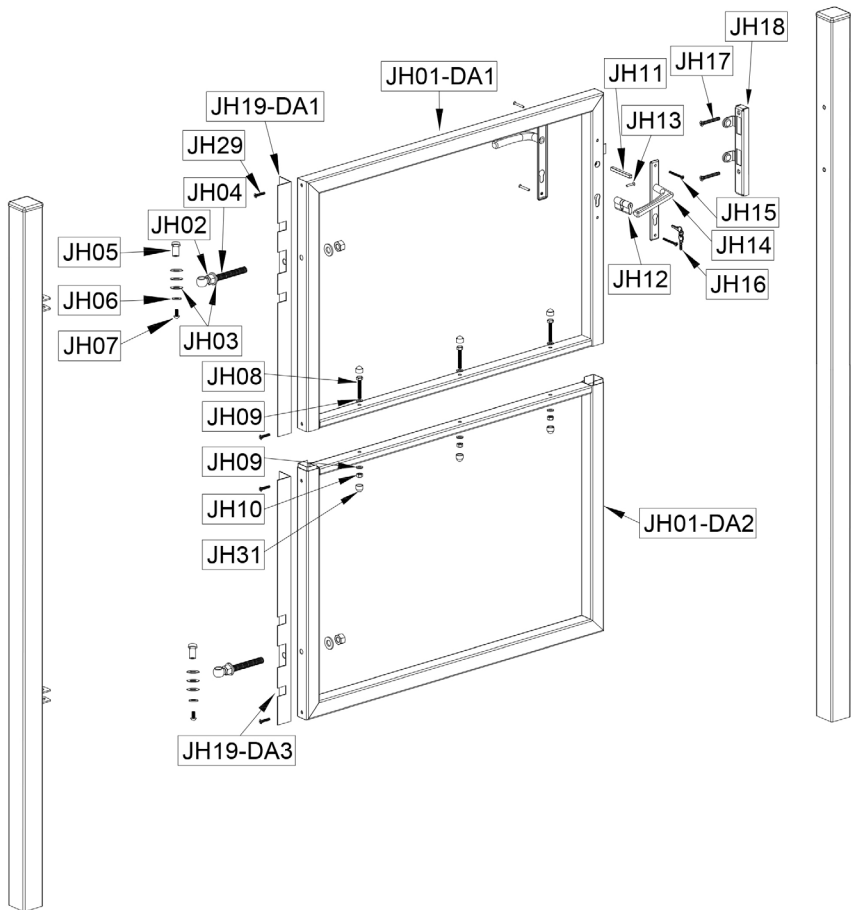

Sold separately / vendu séparément / separat verkauft / se vende por separado / vendido separadamente / venduto separatamente / apart verkrijgbaar / sprzedawany oddzielnie / myydään erikseen / säljs separat / sælges separat