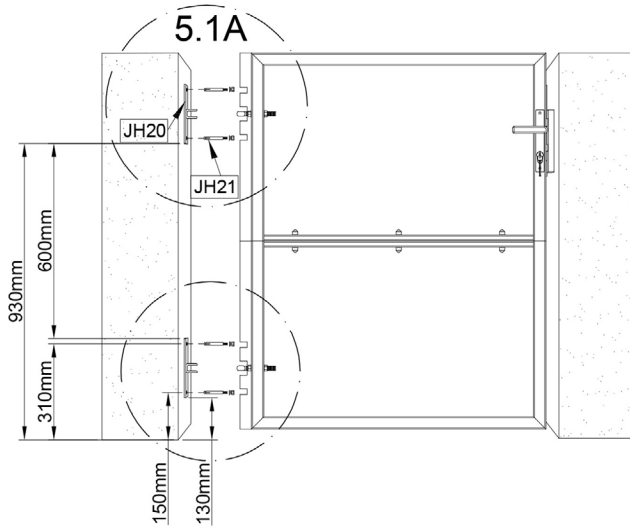

	JH01-DA1	940×600mm	1
	JH01-DA2	940×600mm	1

	JH08	8×55mm	3
	JH09	17×1mm	6
	JH10	15×5mm	3
	JH31	17×15mm	6

	JH11	8×8×110mm	1
	JH12	33×60mm	1
	JH13	5×30mm	1

	JH14	30×210mm	2
	JH15	4×40mm	2
	JH16	22×45mm	3

# CASANOVO

	JH19-DA1	40×40×600mm	1
	JH19-DA3	40×40×600mm	1
	JH29	6×20mm	4

	JH02	23×10mm	4
	JH03	30×1mm	10
	JH04	16×120mm	2

# CASANOVO

	JH18	30×210mm	1
	JH22	6×55mm	2

	JH20	40x5x200mm	2
	JH21	10x100mm	4

	JH05	15x35mm	2
	JH06	22x2mm	2
	JH07	7x20mm	2

Sold separately / vendu séparément / separat verkauft / se vende por separado / vendido separadamente / venduto separatamente / apart verkrijgbaar / sprzedawany oddzielnie / myydään erikseen / säljs separat / sælges separat