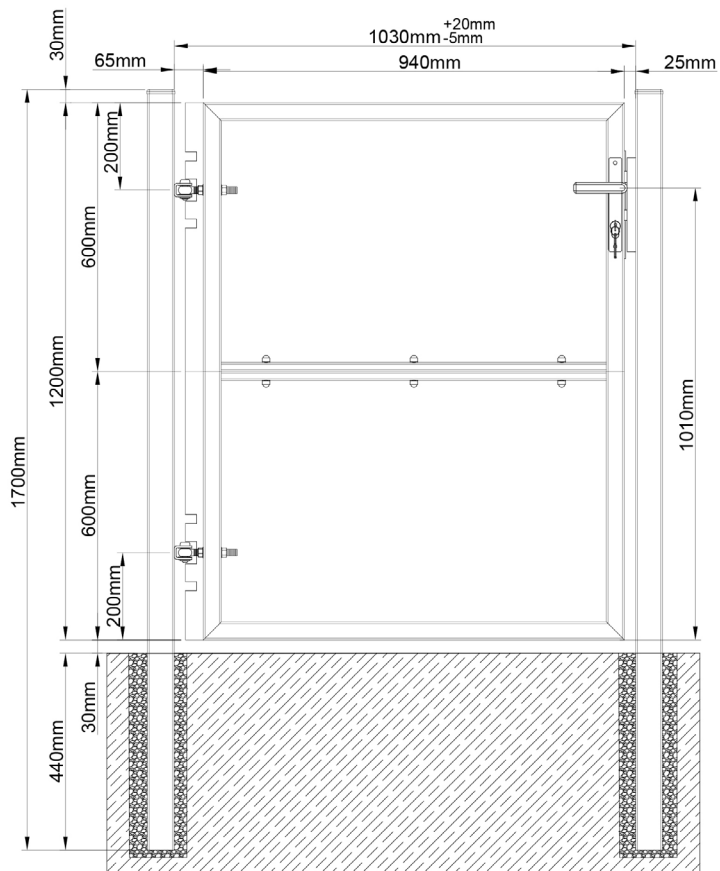

	JH01-DA1	940×600mm	1
	JH01-DA2	940×600mm	1

	JH08	8×55mm	3
	JH09	17×1mm	6
	JH10	15×5mm	3
	JH31	17×15mm	6

	JH11	8×8×110mm	1
	JH12	33×60mm	1
	JH13	5×30mm	1

	JH14	30×210mm	2
	JH15	4×40mm	2
	JH16	22×45mm	3

# CASANOVO

	JH19-DA1	40×40×600mm	1
	JH19-DA3	40×40×600mm	1
	JH29	6×20mm	4

	JH02	23×10mm	4
	JH03	30×1mm	10
	JH04	16×120mm	2

# CASANOVO

	JH18	30×210mm	1
	JH22	6×55mm	2

	JH20	40x5x200mm	2
	JH21	10x100mm	4

	JH05	15x35mm	2
	JH06	22x2mm	2
	JH07	7x20mm	2

Sold separately / vendu séparément / separat verkauft / se vende por separado / vendido separadamente / venduto separatamente / apart verkrijgbaar / sprzedawany oddzielnie / myydään erikseen / säljs separat / sælges separat