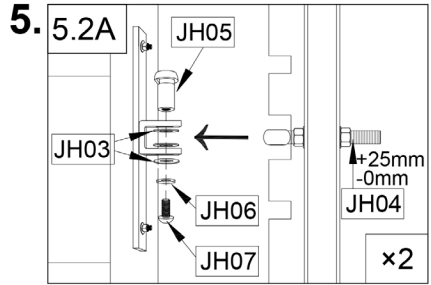

# CASANOVO

	JH19-DA1	40×40×600mm	1
	JH19-DA3	40×40×600mm	1
	JH29	6×20mm	4

	JH02	23×10mm	4
	JH03	30×1mm	10
	JH04	16×120mm	2

# CASANOVO

	JH18	30×210mm	1
	JH22	6×55mm	2

	JH20	40x5x200mm	2
	JH21	10x100mm	4

	JH05	15x35mm	2
	JH06	22x2mm	2
	JH07	7x20mm	2

Sold separately / vendu séparément / separat verkauft / se vende por separado / vendido separadamente / venduto separatamente / apart verkrijgbaar / sprzedawany oddzielnie / myydään erikseen / säljs separat / sælges separat