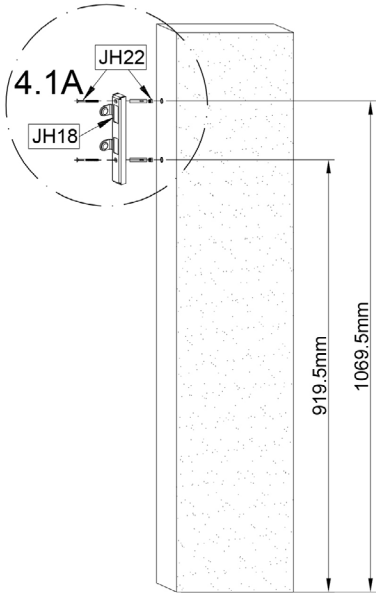

	JH01-DA1	940×600mm	1
	JH01-DA2	940×600mm	1

	JH08	8×55mm	3
	JH09	17×1mm	6
	JH10	15×5mm	3
	JH31	17×15mm	6

	JH11	8×8×110mm	1
	JH12	33×60mm	1
	JH13	5×30mm	1

	JH14	30×210mm	2
	JH15	4×40mm	2
	JH16	22×45mm	3

# CASANOVO

	JH19-DA1	40×40×600mm	1
	JH19-DA3	40×40×600mm	1
	JH29	6×20mm	4

	JH02	23×10mm	4
	JH03	30×1mm	10
	JH04	16×120mm	2

# CASANOVO

	JH18	30×210mm	1
	JH22	6×55mm	2

	JH20	40x5x200mm	2
	JH21	10x100mm	4

	JH05	15x35mm	2
	JH06	22x2mm	2
	JH07	7x20mm	2

Sold separately / vendu séparément / separat verkauft / se vende por separado / vendido separadamente / venduto separatamente / apart verkrijgbaar / sprzedawany oddzielnie / myydään erikseen / säljs separat / sælges separat