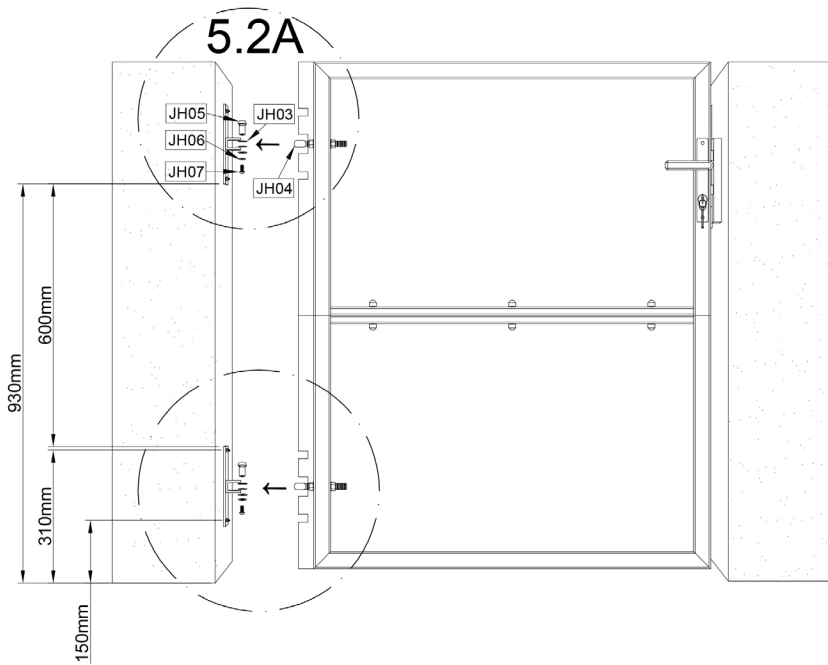

# CASANOVO

	JH18	30×210mm	1
	JH22	6×55mm	2

	JH20	40x5x200mm	2
	JH21	10x100mm	4

	JH05	15x35mm	2
	JH06	22x2mm	2
	JH07	7x20mm	2

Sold separately / vendu séparément / separat verkauft / se vende por separado / vendido separadamente / venduto separatamente / apart verkrijgbaar / sprzedawany oddzielnie / myydään erikseen / säljs separat / sælges separat