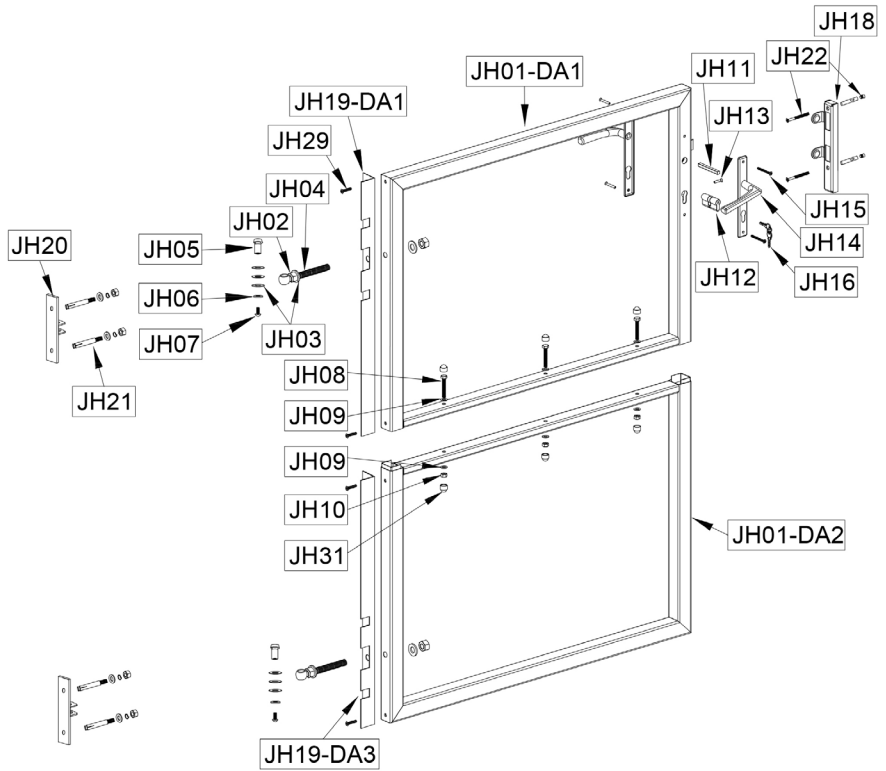

## NALI 100P120

STI-000249 [x1]

INSTRUCTION MANUAL / NOTICE DE MONTAGE / MONTAGEANLEITUNG / MANUAL DE MONTAJE / MANUAL DE MONTAGEM / MANUALE DI MONTAGGIO /  
MONTAGEHANDLEIDING / INSTRUKCJA MONTAŻU / KÄYTTÖOHJEET / BRUKSANVISNING / BRUGSANVISNING / INSTRUCȚIUNI DE ASAMBLARE /  
NAVODILA ZA SESTAVLJANJE / NÁVOD NA MONTÁŽ / ÖSSZESZERELÉSI ÚTMUTATÓ / NÁVOD K MONTÁŽI / UPUTE ZA INSTALACIJU /  
ΟΔΗΓΙΕΣ ΣΥΝΑΡΜΟΛΟΓΗΣΗΣ / SURINKIMO INSTRUKCIJOS / MONTÁŽAS INSTRUKCIJAS

	REF-PCS	DIM	
	JH01-DA1	940×600mm	1
	JH01-DA2	940×600mm	1
	JH02	23×10mm	4
	JH03	30×1mm	10
	JH04	16×120mm	2
	JH05	15×35mm	2
	JH06	22×2mm	2
	JH07	7×20mm	2
	JH08	8×55mm	3
	JH09	17×1mm	6
	JH10	15×5mm	3
	JH11	8×8×110mm	1
	JH12	33×60mm	1
	JH13	5×30mm	1
	JH14	30×210mm	2
	JH15	4×40mm	2
	JH16	22×45mm	3
	JH17	6×35mm	2
	JH18	30×210mm	1
	JH19-DA1	40×40×600mm	1
	JH19-DA3	40×40×600mm	1
	JH20	40×5×200mm	2
	JH21	10×100mm	4
	JH22	6×55mm	2
	JH29	6×20mm	4
	JH31	17×15mm	6

	JH01-DA1	940×600mm	1
	JH01-DA2	940×600mm	1

	JH08	8×55mm	3
	JH09	17×1mm	6
	JH10	15×5mm	3
	JH31	17×15mm	6

	JH11	8×8×110mm	1
	JH12	33×60mm	1
	JH13	5×30mm	1

	JH14	30×210mm	2
	JH15	4×40mm	2
	JH16	22×45mm	3