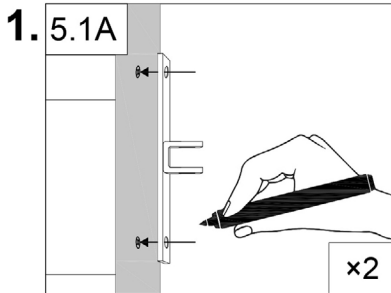

# CASANOVO

	JH19-DA1	40×40×600mm	1
	JH19-DA3	40×40×600mm	1
	JH29	6×20mm	4

	JH02	23×10mm	4
	JH03	30×1mm	10
	JH04	16×120mm	2

# CASANOVO

	JH18	30×210mm	1
	JH22	6×55mm	2

	JH20	40x5x200mm	2
	JH21	10x100mm	4

	JH05	15x35mm	2
	JH06	22x2mm	2
	JH07	7x20mm	2

Sold separately / vendu séparément / separat verkauft / se vende por separado / vendido separadamente / venduto separatamente / apart verkrijgbaar / sprzedawany oddzielnie / myydään erikseen / säljs separat / sælges separat