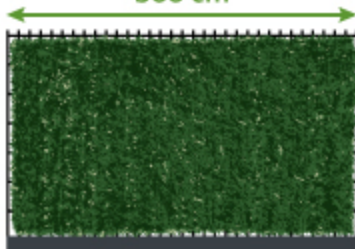

PICO 90 300H180

15 min

180 cm

300 cm

x12

UV 30

85%

0,73 Kg/m²

Color fastness
(Grade 5)