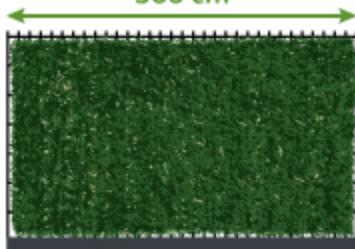

PICO 90 300H150

15 min

150 cm

300 cm

x12

UV 30

85 %

0,73 Kg/m²

Color fastness
(Grade 5)