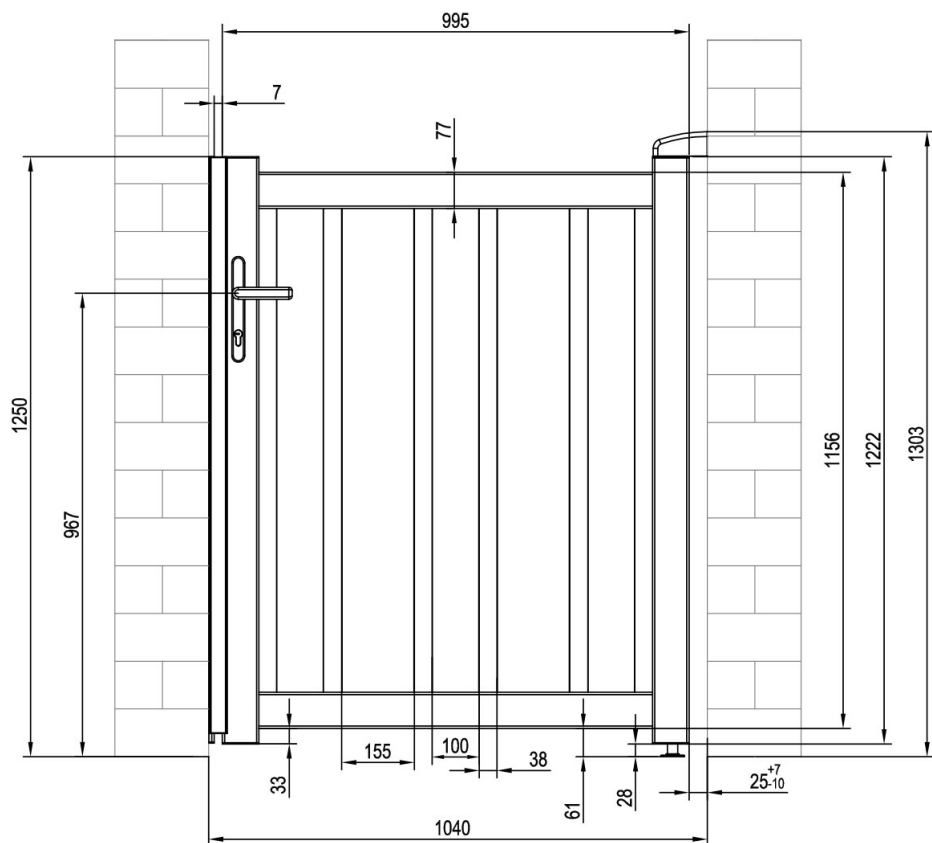

CASANOVO

VEYMONT 100P120

STI-000186 [x1]

3-5H

X 2

INSTRUCTION MANUAL / NOTICE DE MONTAGE / MONTAGEANLEITUNG / MANUAL DE MONTAJE / MANUAL DE MONTAGEM / MANUALE DI MONTAGGIO /
MONTAGEHANDLEIDING / INSTRUKCJA MONTAŻU / KÄYTTÖOHJEET / BRUKSANVISNING / BRUGSANVISNING / INSTRUCȚIUNI DE ASAMBLARE /
NAVODILA ZA SESTAVLJANJE / NÁVOD NA MONTÁŽ / ÖSSZESZERELÉSI ÚTMUTATÓ / NÁVOD K MONTÁŽI / UPUTE ZA INSTALACIJU /
ΟΔΗΓΙΕΣ ΣΥΝΑΡΜΟΛΟΓΗΣΗΣ / SURINKIMO INSTRUKCIJOS / MONTAŽAS INSTRUKCIJAS

PART LIST

IMAGE	NO.	L.(mm)	QTY	IMAGE	NO.	L.(mm)	QTY
	LR-D1	1217	1		Dr-15		1
	LR-D2	1217	1		Dr-17		1
	DO-A3	972	2		Dr-30		2
	RA-D4	1044	2		Dr-31		2
	LR-H4a	1044	3		DO-30		2
	VT-C5a	1217	1		Dr-18		1
	VT-C5b	194.5	1		Dr-19		1
	SR-A5a	782	1		Dr-20		1
	Dr-A5c	19.5	1		Dr-21		1
	VT-C11	1217	2		Dr-22		1
	DO-A11	972	2		Dr-23		1
	AT-7	29.5	4		Dr-25	M5x45	1
	RA-A6	104	4		Dr-25a	M5x60	2
	RA-A6a	38	8		Dr-26	ST4x12	3
	RA-D6b	1001	2		Dr-27	ST4.2x25	2
	VT-C7	1197	1		Dr-24		4
	VT-C9	1217	1		Dr-28		4
	AT-8		1		RA-AD30	ST4x10	4
	AT-9		1		RA-AD31	ST4.2x13	18
	AT-10		2		RA-AD32	M8x60	6
	Dr-11		1		RA-AD33	ST5.5x38	8
	Dr-12		1		RA-AD34	M6x50	3
	Dr-13		1		RA-AD35	ST4.8x38	4
	Dr-14		1				

CASANOVO

	LR-D1	1
	DO-A3	2
	Dr-28	2
	RA-AD33	4

CASANOVA

	RA-A6	2
	RA-D6b	1

	RA-D4	2
	LR-H4a	3
	RA-A6a	8

	RA-A6	2
---	-------	---

	LR-D2	1
	RA-D6b	1
	Dr-28	2
	RA-AD33	4

180°