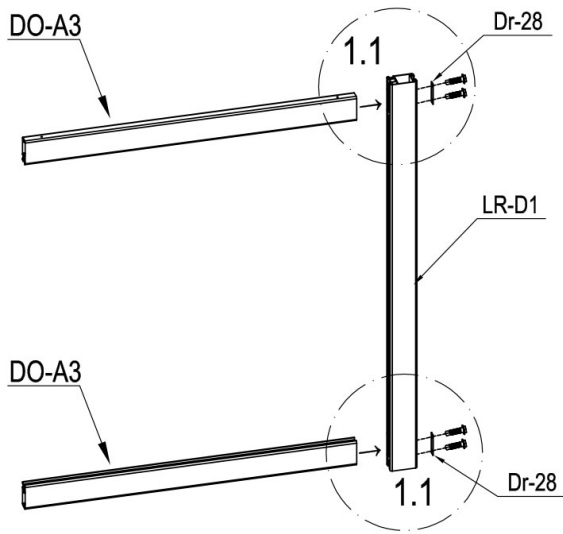

CASANOVO

VEYMONT 100P120

STI-000186 [x1]

3-5H

X 2

INSTRUCTION MANUAL / NOTICE DE MONTAGE / MONTAGEANLEITUNG / MANUAL DE MONTAJE / MANUAL DE MONTAGEM / MANUALE DI MONTAGGIO /
MONTAGEHANDLEIDING / INSTRUKCJA MONTAŻU / KÄYTTÖOHJEET / BRUKSANVISNING / BRUGSANVISNING / INSTRUCȚIUNI DE ASAMBLARE /
NAVODILA ZA SESTAVLJANJE / NÁVOD NA MONTÁŽ / ÖSSZESZERELÉSI ÚTMUTATÓ / NÁVOD K MONTÁŽI / UPUTE ZA INSTALACIJU /
ΟΔΗΓΙΕΣ ΣΥΝΑΡΜΟΛΟΓΗΣΗΣ / SURINKIMO INSTRUKCIJOS / MONTAŽAS INSTRUKCIJAS

PART LIST

IMAGE	NO.	L.(mm)	QTY	IMAGE	NO.	L.(mm)	QTY
	LR-D1	1217	1		Dr-15		1
	LR-D2	1217	1		Dr-17		1
	DO-A3	972	2		Dr-30		2
	RA-D4	1044	2		Dr-31		2
	LR-H4a	1044	3		DO-30		2
	VT-C5a	1217	1		Dr-18		1
	VT-C5b	194.5	1		Dr-19		1
	SR-A5a	782	1		Dr-20		1
	Dr-A5c	19.5	1		Dr-21		1
	VT-C11	1217	2		Dr-22		1
	DO-A11	972	2		Dr-23		1
	AT-7	29.5	4		Dr-25	M5x45	1
	RA-A6	104	4		Dr-25a	M5x60	2
	RA-A6a	38	8		Dr-26	ST4x12	3
	RA-D6b	1001	2		Dr-27	ST4.2x25	2
	VT-C7	1197	1		Dr-24		4
	VT-C9	1217	1		Dr-28		4
	AT-8		1		RA-AD30	ST4x10	4
	AT-9		1		RA-AD31	ST4.2x13	18
	AT-10		2		RA-AD32	M8x60	6
	Dr-11		1		RA-AD33	ST5.5x38	8
	Dr-12		1		RA-AD34	M6x50	3
	Dr-13		1		RA-AD35	ST4.8x38	4
	Dr-14		1				

CASANOVO

	LR-D1	1
	DO-A3	2
	Dr-28	2
	RA-AD33	4

CASANOVA

	RA-A6	2
	RA-D6b	1

	RA-D4	2
	LR-H4a	3
	RA-A6a	8

	RA-A6	2
---	-------	---

	LR-D2	1
	RA-D6b	1
	Dr-28	2
	RA-AD33	4

180°

	RA-AD31	14
	RA-AD35	4

	VT-C11	2
---	--------	---

	DO-A11	2
	DO-30	2

	VT-C5a	1
	VT-C5b	1
	SR-A5a	1

	AT-8	1
	AT-9	1
	AT-10	2
	Dr-24	4

	AT-7	4
	RA-AD30	4
	RA-AD31	4

	Dr-20	1
	Dr-21	1
	Dr-22	1
	Dr-25	1

	Dr-18	1
	Dr-19	1
	Dr-25a	2
	Dr-27	2