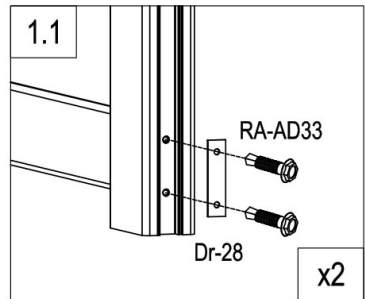

CASANOVO

VEYMONT 100P120

STI-000186 [x1]

3-5H

X 2

INSTRUCTION MANUAL / NOTICE DE MONTAGE / MONTAGEANLEITUNG / MANUAL DE MONTAJE / MANUAL DE MONTAGEM / MANUALE DI MONTAGGIO /
MONTAGEHANDLEIDING / INSTRUKCJA MONTAŻU / KÄYTTÖOHJEET / BRUKSANVISNING / BRUGSANVISNING / INSTRUCȚIUNI DE ASAMBLARE /
NAVODILA ZA SESTAVLJANJE / NÁVOD NA MONTÁŽ / ÖSSZESZERELÉSI ÚTMUTATÓ / NÁVOD K MONTÁŽI / UPUTE ZA INSTALACIJU /
ΟΔΗΓΙΕΣ ΣΥΝΑΡΜΟΛΟΓΗΣΗΣ / SURINKIMO INSTRUKCIJOS / MONTAŽAS INSTRUKCIJAS

PART LIST

IMAGE	NO.	L.(mm)	QTY	IMAGE	NO.	L.(mm)	QTY
	LR-D1	1217	1		Dr-15		1
	LR-D2	1217	1		Dr-17		1
	DO-A3	972	2		Dr-30		2
	RA-D4	1044	2		Dr-31		2
	LR-H4a	1044	3		DO-30		2
	VT-C5a	1217	1		Dr-18		1
	VT-C5b	194.5	1		Dr-19		1
	SR-A5a	782	1		Dr-20		1
	Dr-A5c	19.5	1		Dr-21		1
	VT-C11	1217	2		Dr-22		1
	DO-A11	972	2		Dr-23		1
	AT-7	29.5	4		Dr-25	M5x45	1
	RA-A6	104	4		Dr-25a	M5x60	2
	RA-A6a	38	8		Dr-26	ST4x12	3
	RA-D6b	1001	2		Dr-27	ST4.2x25	2
	VT-C7	1197	1		Dr-24		4
	VT-C9	1217	1		Dr-28		4
	AT-8		1		RA-AD30	ST4x10	4
	AT-9		1		RA-AD31	ST4.2x13	18
	AT-10		2		RA-AD32	M8x60	6
	Dr-11		1		RA-AD33	ST5.5x38	8
	Dr-12		1		RA-AD34	M6x50	3
	Dr-13		1		RA-AD35	ST4.8x38	4
	Dr-14		1				

CASANOVO

	LR-D1	1
	DO-A3	2
	Dr-28	2
	RA-AD33	4

CASANOVA

	RA-A6	2
	RA-D6b	1

	RA-D4	2
	LR-H4a	3
	RA-A6a	8

	RA-A6	2
---	-------	---

	LR-D2	1
	RA-D6b	1
	Dr-28	2
	RA-AD33	4

180°