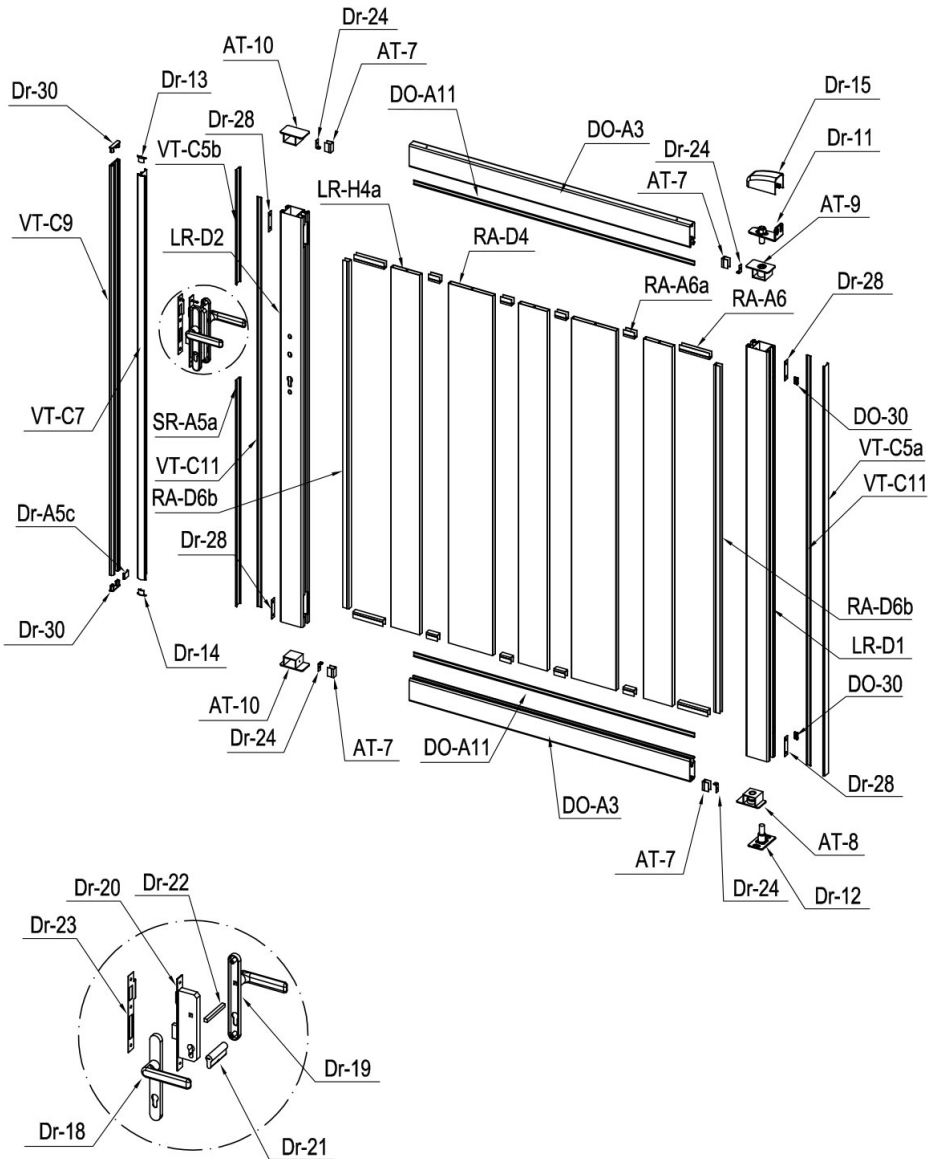

CASANOVO

VEYMONT 100P120

STI-000186 [x1]

3-5H

X 2

INSTRUCTION MANUAL / NOTICE DE MONTAGE / MONTAGEANLEITUNG / MANUAL DE MONTAJE / MANUAL DE MONTAGEM / MANUALE DI MONTAGGIO /
MONTAGEHANDLEIDING / INSTRUKCJA MONTAŻU / KÄYTTÖOHJEET / BRUKSANVISNING / BRUGSANVISNING / INSTRUCȚIUNI DE ASAMBLARE /
NAVODILA ZA SESTAVLJANJE / NÁVOD NA MONTÁŽ / ÖSSZESZERELÉSI ÚTMUTATÓ / NÁVOD K MONTÁŽI / UPUTE ZA INSTALACIJU /
ΟΔΗΓΙΕΣ ΣΥΝΑΡΜΟΛΟΓΗΣΗΣ / SURINKIMO INSTRUKCIJOS / MONTAŽAS INSTRUKCIJAS

PART LIST

IMAGE	NO.	L.(mm)	QTY	IMAGE	NO.	L.(mm)	QTY
	LR-D1	1217	1		Dr-15		1
	LR-D2	1217	1		Dr-17		1
	DO-A3	972	2		Dr-30		2
	RA-D4	1044	2		Dr-31		2
	LR-H4a	1044	3		DO-30		2
	VT-C5a	1217	1		Dr-18		1
	VT-C5b	194.5	1		Dr-19		1
	SR-A5a	782	1		Dr-20		1
	Dr-A5c	19.5	1		Dr-21		1
	VT-C11	1217	2		Dr-22		1
	DO-A11	972	2		Dr-23		1
	AT-7	29.5	4		Dr-25	M5x45	1
	RA-A6	104	4		Dr-25a	M5x60	2
	RA-A6a	38	8		Dr-26	ST4x12	3
	RA-D6b	1001	2		Dr-27	ST4.2x25	2
	VT-C7	1197	1		Dr-24		4
	VT-C9	1217	1		Dr-28		4
	AT-8		1		RA-AD30	ST4x10	4
	AT-9		1		RA-AD31	ST4.2x13	18
	AT-10		2		RA-AD32	M8x60	6
	Dr-11		1		RA-AD33	ST5.5x38	8
	Dr-12		1		RA-AD34	M6x50	3
	Dr-13		1		RA-AD35	ST4.8x38	4
	Dr-14		1				

CASANOVO

	LR-D1	1
	DO-A3	2
	Dr-28	2
	RA-AD33	4

CASANOVA

	RA-A6	2
	RA-D6b	1

	RA-D4	2
	LR-H4a	3
	RA-A6a	8

	RA-A6	2
---	-------	---

	LR-D2	1
	RA-D6b	1
	Dr-28	2
	RA-AD33	4

180°

	RA-AD31	14
	RA-AD35	4

	VT-C11	2
---	--------	---

	DO-A11	2
	DO-30	2

	VT-C5a	1
	VT-C5b	1
	SR-A5a	1

	AT-8	1
	AT-9	1
	AT-10	2
	Dr-24	4

	AT-7	4
	RA-AD30	4
	RA-AD31	4

	Dr-20	1
	Dr-21	1
	Dr-22	1
	Dr-25	1

	Dr-18	1
	Dr-19	1
	Dr-25a	2
	Dr-27	2