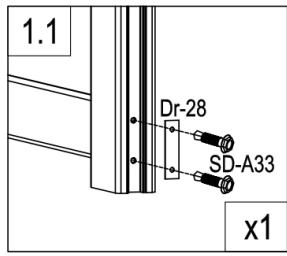

CASANOVO

MEIJE 100P140

STI-000179 [x1]

3-5H

X 2

INSTRUCTION MANUAL / NOTICE DE MONTAGE / MONTAGEANLEITUNG / MANUAL DE MONTAJE / MANUAL DE MONTAGEM / MANUALE DI MONTAGGIO /
MONTAGEHANDLEIDING / INSTRUKCJA MONTAŻU / KÄYTTÖOHJEET / BRUKSANVISNING / BRUGSANVISNING / INSTRUCIUNI DE ASAMBLARE /
NAVODILA ZA SESTAVLJANJE / NÁVOD NA MONTÁŽ / ÖSSZESZERELÉSI ÚTMUTATÓ / NÁVOD K MONTÁŽI / UPUTE ZA INSTALACIJU /
ΟΔΗΓΙΕΣ ΣΥΝΑΡΜΟΛΟΓΗΣΗΣ / SURINKIMO INSTRUKCIJOS / MONTĀŽAS INSTRUKCIJAS

CASANOVA

IMAGE	NO.	L.(mm)	QTY	IMAGE	NO.	L.(mm)	QTY
	SD-A1	1225	1		Dr-11		1
	SD-A2	1395	1		Dr-12		1
	DO-A3	972	1		Dr-13		1
	DO-A3a	972	1		Dr-14		1
	(+DO-A15)				Dr-15		1
	SD-A3	972	1		Dr-17		1
	SD-A4	532	7		Dr-30		2
	SD-A4a	482	1		Dr-31		2
	SD-A4b	523	1		DO-30		3
	SD-A4c	580	1		Dr-18		1
	SD-A4d	632	1		Dr-19		1
	SD-A4e	644	1		Dr-20		1
	SD-A5	1225	1		Dr-21		1
	SD-A5a	481.5	1		Dr-22		1
	CK-C5a	673	1		Dr-23		1
	Dr-A5c	19.5	1		Dr-25	M5x45	1
	VT-A11	1395	1		Dr-25a	M5x60	2
	SD-A11	1225	1		Dr-26	ST4x12	3
	DO-A11	972	3		Dr-27	ST4.2x25	2
	AT-7	29.5	4		Dr-24		4
	SD-A6	441	1		Dr-28		4
	SD-A6a	611	1		DO-28a		2
	DO-A6a	136	2		SD-A30	ST4x10	4
	DO-A6b	77.5	4		SD-A31	ST4.2x13	23
	SD-A7	1375	1		SD-A32	M8x60	6
	VT-A9	1395	1		SD-A33	ST5.5x38	12
	AT-8		1		SD-A34	M6x50	3
	AT-9		1		SD-A35	ST4.8x38	6
	AT-10		2				