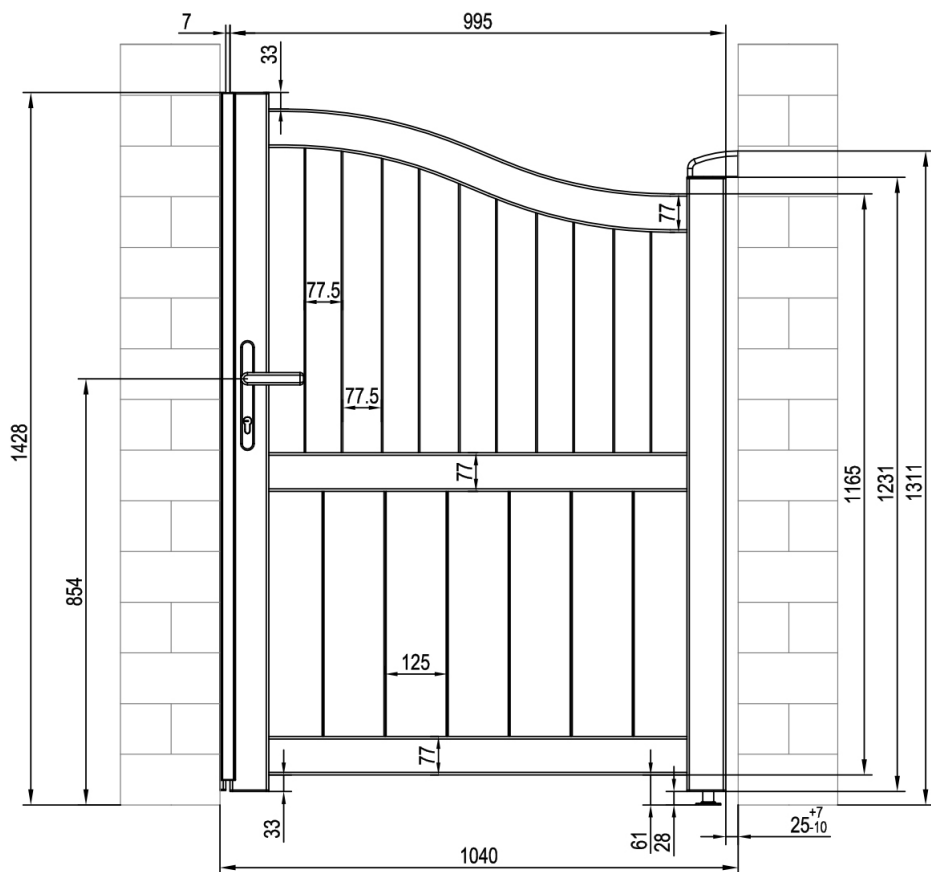

CASANOVO

MEIJE 100P140

STI-000179 [x1]

3-5H

X 2

INSTRUCTION MANUAL / NOTICE DE MONTAGE / MONTAGEANLEITUNG / MANUAL DE MONTAJE / MANUAL DE MONTAGEM / MANUALE DI MONTAGGIO /
MONTAGEHANDLEIDING / INSTRUKCJA MONTAŻU / KÄYTTÖOHJEET / BRUKSANVISNING / BRUGSANVISNING / INSTRUCIUNI DE ASAMBLARE /
NAVODILA ZA SESTAVLJANJE / NÁVOD NA MONTÁŽ / ÖSSZESZERELÉSI ÚTMUTATÓ / NÁVOD K MONTÁŽI / UPUTE ZA INSTALACIJU /
ΟΔΗΓΙΕΣ ΣΥΝΑΡΜΟΛΟΓΗΣΗΣ / SURINKIMO INSTRUKCIJOS / MONTĀŽAS INSTRUKCIJAS

CASANOVA

IMAGE	NO.	L.(mm)	QTY	IMAGE	NO.	L.(mm)	QTY
	SD-A1	1225	1		Dr-11		1
	SD-A2	1395	1		Dr-12		1
	DO-A3	972	1		Dr-13		1
	DO-A3a	972	1		Dr-14		1
	(+DO-A15)				Dr-15		1
	SD-A3	972	1		Dr-17		1
	SD-A4	532	7		Dr-30		2
	SD-A4a	482	1		Dr-31		2
	SD-A4b	523	1		DO-30		3
	SD-A4c	580	1		Dr-18		1
	SD-A4d	632	1		Dr-19		1
	SD-A4e	644	1		Dr-20		1
	SD-A5	1225	1		Dr-21		1
	SD-A5a	481.5	1		Dr-22		1
	CK-C5a	673	1		Dr-23		1
	Dr-A5c	19.5	1		Dr-25	M5x45	1
	VT-A11	1395	1		Dr-25a	M5x60	2
	SD-A11	1225	1		Dr-26	ST4x12	3
	DO-A11	972	3		Dr-27	ST4.2x25	2
	AT-7	29.5	4		Dr-24		4
	SD-A6	441	1		Dr-28		4
	SD-A6a	611	1		DO-28a		2
	DO-A6a	136	2		SD-A30	ST4x10	4
	DO-A6b	77.5	4		SD-A31	ST4.2x13	23
	SD-A7	1375	1		SD-A32	M8x60	6
	VT-A9	1395	1		SD-A33	ST5.5x38	12
	AT-8		1		SD-A34	M6x50	3
	AT-9		1		SD-A35	ST4.8x38	6
	AT-10		2				

	DO-A3a (+DO-A15)	1
	SD-A1	1
	DO-A3	1
	DO-28a	1
	Dr-28	1
	SD-A33	4

	SD-A4	7
---	-------	---

CASANOVO

	SD-A4a	1
	DO-A6a	1
	SD-A3	1

	DO-A6a	1
	DO-A6b	4
	SD-A4b	1
	SD-A4c	1
	SD-A4d	1
	SD-A4e	1

CASANOVO

	SD-A2	1
	DO-28a	1
	Dr-28	3
	SD-A33	8