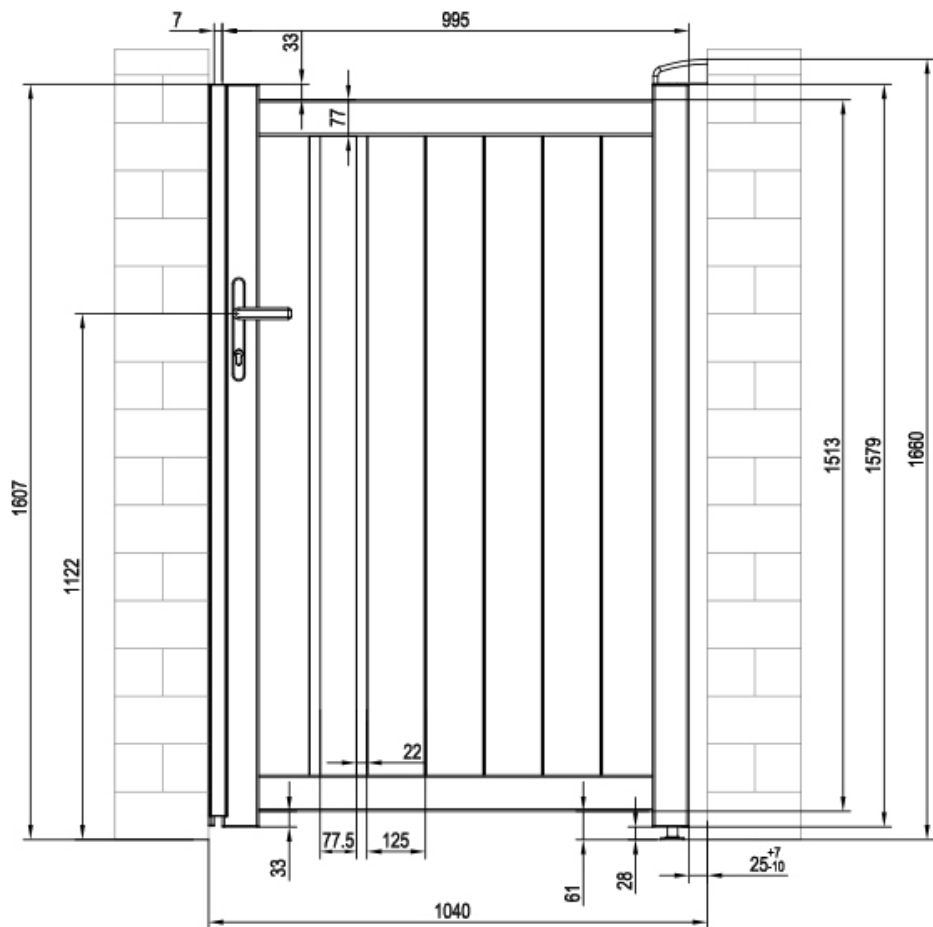

## GIONA 100P160

STI-000182 [x1]

3-5H

X 2

INSTRUCTION MANUAL / NOTICE DE MONTAGE / MONTAGEANLEITUNG / MANUAL DE MONTAJE / MANUAL DE MONTAGEM / MANUALE DI MONTAGGIO /  
MONTAGEHANDLEIDING / INSTRUKCJA MONTAŻU / KÄYTTÖOHJEET / BRUKSANVISNING / BRUGSANVISNING / INSTRUCȚIUNI DE ASAMBLARE /  
NAVODILA ZA SESTAVLJANJE / NÁVOD NA MONTÁŽ / ÖSSZESZERELÉSI ÚTMUTATÓ / NÁVOD K MONTÁŽI / UPUTE ZA INSTALACIJU /  
ΟΔΗΓΙΕΣ ΣΥΝΑΡΜΟΛΟΓΗΣΗΣ / SURINKIMO INSTRUKCIJOS / MONTÁŽAS INSTRUKCIJAS

IMAGE	NO.	L.(mm)	QTY	IMAGE	NO.	L.(mm)	QTY
	LR-B1	1573	1		Dr-15		1
	LR-B2	1573	1		Dr-17		1
	DO-A3	972	2		Dr-30		2
	LR-B4	1400	6		Dr-31		2
	LR-B4a	1400	1		Dr-18		1
	AT-A5	1573	1		Dr-19		1
	AT-A5a	395.5	1		Dr-20		1
	Dr-A5b	937	1		Dr-21		1
	Dr-A5c	19.5	1		Dr-22		1
	AT-A11	1573	2		Dr-23		1
	DO-A11	972	2		Dr-24		4
	AT-7	29.5	4		Dr-28		4
	LR-A6	21	4		DO-30		2
	LR-B8	1400	2		Dr-25		1
	AT-A7	1553	1		Dr-25a		2
	AT-A9	1573	1		Dr-26		3
	AT-8		1		Dr-27		2
	AT-9		1		LR-B30		4
	AT-10		2		LR-B31		18
	Dr-11		1		LR-B32		6
	Dr-12		1		LR-B33		8
	Dr-13		1		LR-B34		3
	Dr-14		1		LR-B35		4

	LR-B1	1
	DO-A3	2
	Dr-28	2
	LR-B33	4

X2

	LR-B8	2
	LR-B4	2

	LR-B4	4
-------------------------------------------------------------------------------------	-------	---

	LR-B4a	1
	LR-A6	4

	LR-B2	1
	Dr-28	2
	LR-B33	4

A=B

180°

	LR-B31	14
	LR-B35	4

	AT-A11	2
-------------------------------------------------------------------------------------	--------	---

	DO-A11	2
	DO-30	2

	AT-A5	1
	AT-A5a	1
	Dr-A5b	1

	AT-8	1
	AT-9	1
	AT-10	2
	Dr-24	4