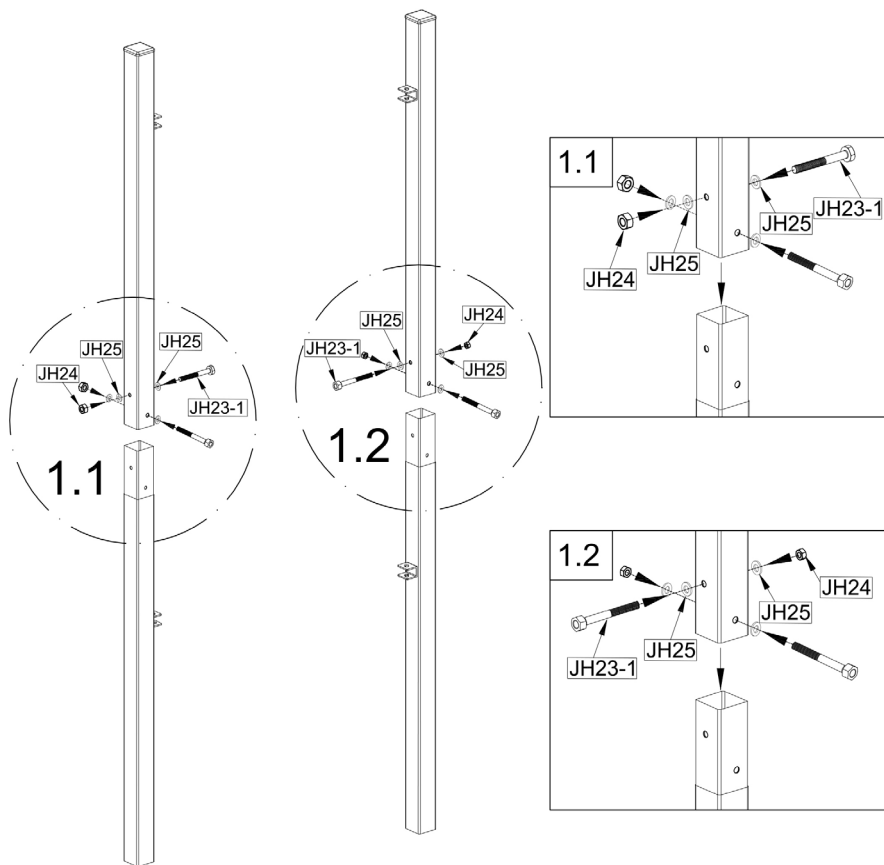

CASANOVO

DARIO 08H270

INSTRUCTION MANUAL / NOTICE DE MONTAGE / MONTAGEANLEITUNG / MANUAL DE MONTAJE / MANUAL DE MONTAGEM / MANUALE DI MONTAGGIO /
MONTAGEHANDLEIDING / INSTRUKCJA MONTAŻU / KÄYTTÖOHJEET / BRUKSANVISNING / BRUGSANVISNING / INSTRUCIUNI DE ASAMBLARE /
NAVODILA ZA SESTAVLJANJE / NÁVOD NA MONTÁŽ / ÖSSZESZERELÉSI ÚTMUTATÓ / NÁVOD K MONTÁŽI / UPUTE ZA INSTALACIJU /
ΟΔΗΓΙΕΣ ΣΥΝΑΡΜΟΛΟΓΗΣΗΣ / SURINKIMO INSTRUKCIJOS / MONTĀŽAS INSTRUKCIJAS

CASANOVO

	REF-PCS	DIM	
	JHJ-1	80×80×1450mm	2
	JHJ-2	80×80×1450mm	2
	JH02	23×10mm	8
	JH03	30×1mm	20
	JH04	16×120mm	4
	JH05	15×35mm	4
	JH06	22×2mm	4
	JH07	7×20mm	4
	JH23-1	10×90mm	4
	JH24	20×7mm	4
	JH25	20×1mm	8

	JH23-1	10×90mm	4
	JH24	20×7mm	4
	JH25	20×1mm	8

	JH02	23×10mm	8
	JH03	30×1mm	20
	JH04	16×120mm	4
	JH05	15×35mm	4
	JH06	22×2mm	4
	JH07	7×20mm	4