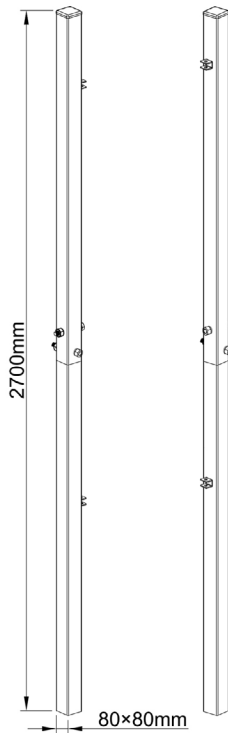

CASANOVO

DARIO 08H270

INSTRUCTION MANUAL / NOTICE DE MONTAGE / MONTAGEANLEITUNG / MANUAL DE MONTAJE / MANUAL DE MONTAGEM / MANUALE DI MONTAGGIO /
MONTAGEHANDLEIDING / INSTRUKCJA MONTAŻU / KÄYTTÖOHJEET / BRUKSANVISNING / BRUGSANVISNING / INSTRUCIUNI DE ASAMBLARE /
NAVODILA ZA SESTAVLJANJE / NÁVOD NA MONTÁŽ / ÖSSZESZERELÉSI ÚTMUTATÓ / NÁVOD K MONTÁŽI / UPUTE ZA INSTALACIJU /
ΟΔΗΓΙΕΣ ΣΥΝΑΡΜΟΛΟΓΗΣΗΣ / SURINKIMO INSTRUKCIJOS / MONTĀŽAS INSTRUKCIJAS

CASANOVO

	REF-PCS	DIM	
	JHJ-1	80×80×1450mm	2
	JHJ-2	80×80×1450mm	2
	JH02	23×10mm	8
	JH03	30×1mm	20
	JH04	16×120mm	4
	JH05	15×35mm	4
	JH06	22×2mm	4
	JH07	7×20mm	4
	JH23-1	10×90mm	4
	JH24	20×7mm	4
	JH25	20×1mm	8

	JH23-1	10×90mm	4
	JH24	20×7mm	4
	JH25	20×1mm	8

	JH02	23×10mm	8
	JH03	30×1mm	20
	JH04	16×120mm	4
	JH05	15×35mm	4
	JH06	22×2mm	4
	JH07	7×20mm	4