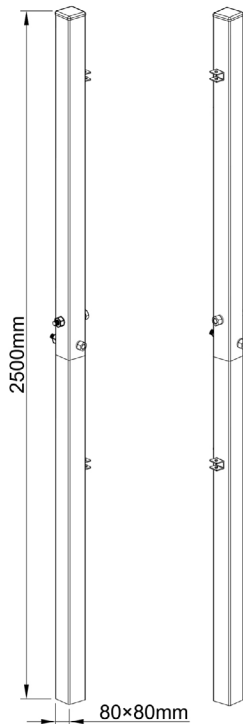

CASANOVO

DARIO 08H250

STI - 000172 [x1]

INSTRUCTION MANUAL / NOTICE DE MONTAGE / MONTAGEANLEITUNG / MANUAL DE MONTAJE / MANUAL DE MONTAGEM / MANUALE DI MONTAGGIO /
MONTAGEHANDLEIDING / INSTRUKCJA MONTAŻU / KÄYTTÖOHJEET / BRUKSANVISNING / BRUGSANVISNING / INSTRUCȚIUNI DE ASAMBLARE /
NAVODILA ZA SESTAVLJANJE / NÁVOD NA MONTÁŽ / ÖSSZESZERELÉSI ÚTMUTATÓ / NÁVOD K MONTÁŽI / UPUTE ZA INSTALACIJU /
ΟΔΗΓΙΕΣ ΣΥΝΑΡΜΟΛΟΓΗΣΗΣ / SURINKIMO INSTRUKCIJOS / MONTĀŽAS INSTRUKCIJAS

	REF-PCS	DIM	
	JHI-1	80×80×1350mm	2
	JHI-2	80×80×1350mm	2
	JH02	23×10mm	8
	JH03	30×1mm	20
	JH04	16×120mm	4
	JH05	15×35mm	4
	JH06	22×2mm	4
	JH07	7×20mm	4
	JH23-1	10×90mm	4
	JH24	20×7mm	4
	JH25	20×1mm	8

	JH23-1	10×90mm	4
	JH24	20×7mm	4
	JH25	20×1mm	8

	JH02	23×10mm	8
	JH03	30×1mm	20
	JH04	16×120mm	4
	JH05	15×35mm	4
	JH06	22×2mm	4
	JH07	7×20mm	4