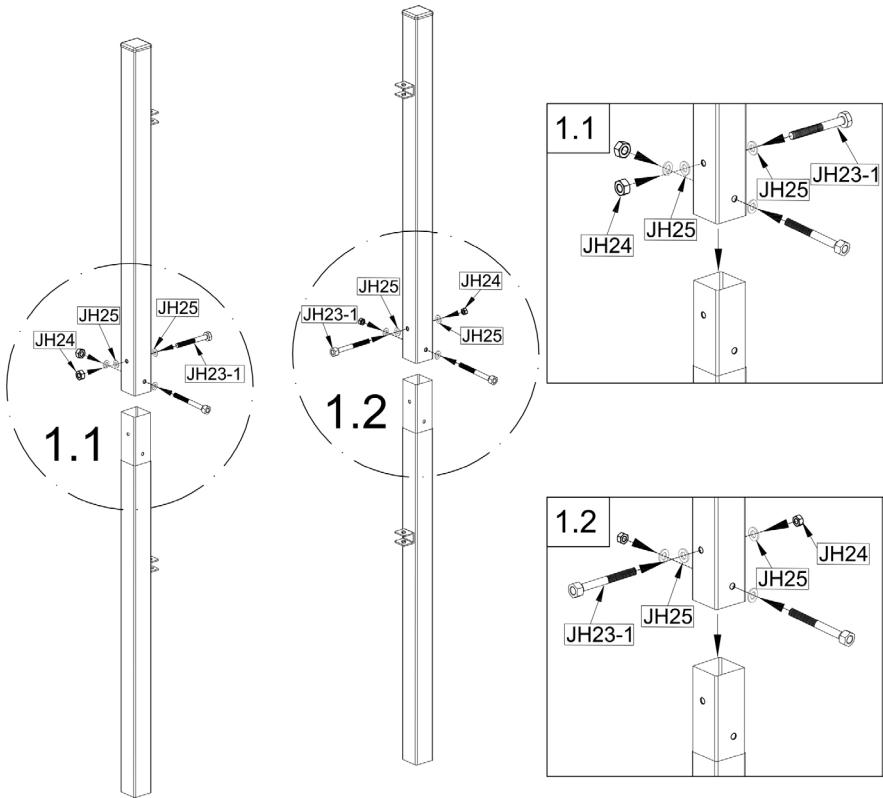

CASANOVO

DARIO 08H250

STI - 000172 [x1]

INSTRUCTION MANUAL / NOTICE DE MONTAGE / MONTAGEANLEITUNG / MANUAL DE MONTAJE / MANUAL DE MONTAGEM / MANUALE DI MONTAGGIO /
MONTAGEHANDLEIDING / INSTRUKCJA MONTAŻU / KÄYTTÖOHJEET / BRUKSANVISNING / BRUGSANVISNING / INSTRUCȚIUNI DE ASAMBLARE /
NAVODILA ZA SESTAVLJANJE / NÁVOD NA MONTÁŽ / ÖSSZESZERELÉSI ÚTMUTATÓ / NÁVOD K MONTÁŽI / UPUTE ZA INSTALACIJU /
ΟΔΗΓΙΕΣ ΣΥΝΑΡΜΟΛΟΓΗΣΗΣ / SURINKIMO INSTRUKCIJOS / MONTĀŽAS INSTRUKCIJAS

	REF-PCS	DIM	
	JHI-1	80×80×1350mm	2
	JHI-2	80×80×1350mm	2
	JH02	23×10mm	8
	JH03	30×1mm	20
	JH04	16×120mm	4
	JH05	15×35mm	4
	JH06	22×2mm	4
	JH07	7×20mm	4
	JH23-1	10×90mm	4
	JH24	20×7mm	4
	JH25	20×1mm	8

	JH23-1	10×90mm	4
	JH24	20×7mm	4
	JH25	20×1mm	8

	JH02	23×10mm	8
	JH03	30×1mm	20
	JH04	16×120mm	4
	JH05	15×35mm	4
	JH06	22×2mm	4
	JH07	7×20mm	4