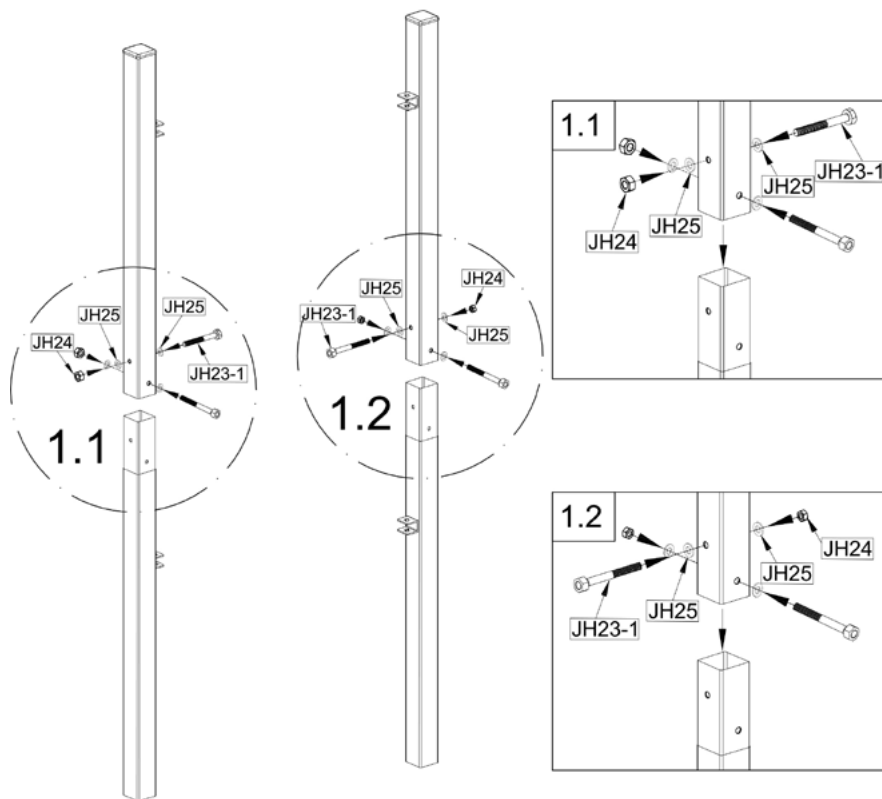

CASANOVO

DARIO 08H230

STI - 000171 [x1]

INSTRUCTION MANUAL / NOTICE DE MONTAGE / MONTAGEANLEITUNG / MANUAL DE MONTAJE / MANUAL DE MONTAGEM / MANUALE DI MONTAGGIO /
MONTAGEHANDLEIDING / INSTRUKCJA MONTAŻU / KÄYTTÖOHJEET / BRUKSANVISNING / BRUGSANVISNING / INSTRUCIUNI DE ASAMBLARE /
NAVODILA ZA SESTAVLJANJE / NÁVOD NA MONTÁŽ / ÖSSZESZERELÉSI ÚTMUTATÓ / NÁVOD K MONTÁŽI / UPUTE ZA INSTALACIJU /
ΟΔΗΓΙΕΣ ΣΥΝΑΡΜΟΛΟΓΗΣΗΣ / SURINKIMO INSTRUKCIJOS / MONTĀŽAS INSTRUKCIJAS

	REF-PCS	DIM	
	JHH-1	80×80×1250mm	2
	JHH-2	80×80×1250mm	2
	JH02	23×10mm	8
	JH03	30×1mm	20
	JH04	16×120mm	4
	JH05	15×35mm	4
	JH06	22×2mm	4
	JH07	7×20mm	4
	JH23-1	10×90mm	4
	JH24	20×7mm	4
	JH25	20×1mm	8

	JH23-1	10×90mm	4
	JH24	20×7mm	4
	JH25	20×1mm	8

	JH02	23×10mm	8
	JH03	30×1mm	20
	JH04	16×120mm	4
	JH05	15×35mm	4
	JH06	22×2mm	4
	JH07	7×20mm	4