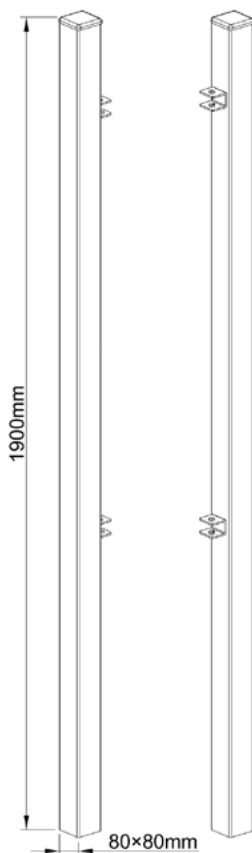

CASANOVO

DARIO 08H190

INSTRUCTION MANUAL / NOTICE DE MONTAGE / MONTAGEANLEITUNG / MANUAL DE MONTAJE / MANUAL DE MONTAGEM / MANUALE DI MONTAGGIO /
MONTAGEHANDLEIDING / INSTRUKCJA MONTAŻU / KÄYTTÖOHJEET / BRUKSANVISNING / BRUGSANVISNING / INSTRUCȚIUNI DE ASAMBLARE /
NAVODILA ZA SESTAVLJANJE / NÁVOD NA MONTÁŽ / ÖSSZESZERELÉSI ÚTMUTATÓ / NÁVOD K MONTÁŽI / UPUTE ZA INSTALACIJU /
ΟΔΗΓΙΕΣ ΣΥΝΑΡΜΟΛΟΓΗΣΗΣ / SURINKIMO INSTRUKCIJOS / MONTAŽAS INSTRUKCIJAS

	REF-PCS	DIM	
	JHG	80×80×1900mm	2
	JH02	23×10mm	8
	JH03	30×1mm	20
	JH04	16×120mm	4
	JH05	15×35mm	4
	JH06	22×2mm	4
	JH07	7×20mm	4

	JH02	23×10mm	8
	JH03	30×1mm	20
	JH04	16×120mm	4
	JH05	15×35mm	4
	JH06	22×2mm	4
	JH07	7×20mm	4