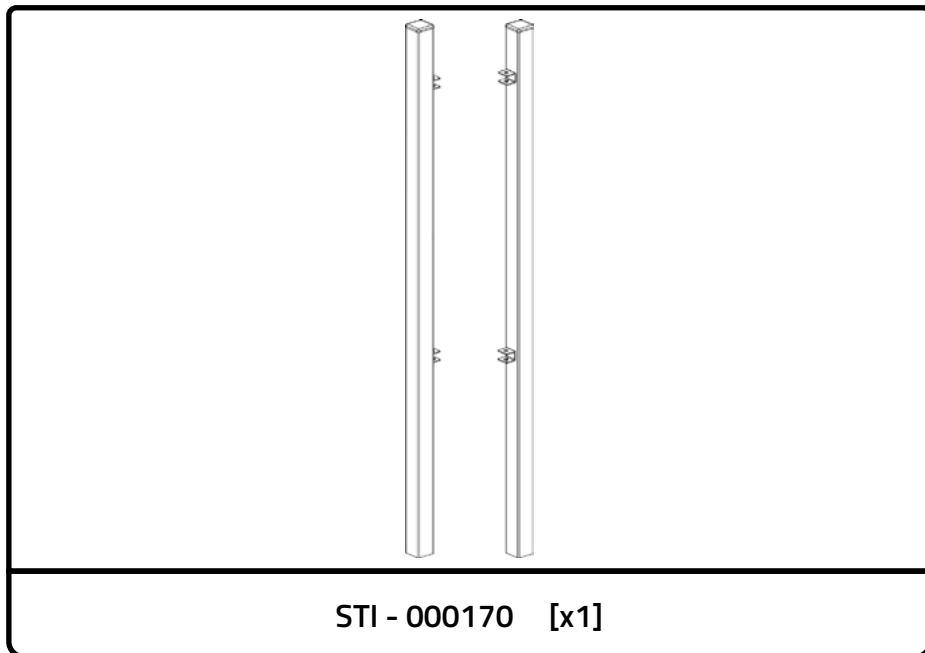

CASANOVO

DARIO 08H190

INSTRUCTION MANUAL / NOTICE DE MONTAGE / MONTAGEANLEITUNG / MANUAL DE MONTAJE / MANUAL DE MONTAGEM / MANUALE DI MONTAGGIO /
MONTAGEHANDLEIDING / INSTRUKCJA MONTAŻU / KÄYTTÖOHJEET / BRUKSANVISNING / BRUGSANVISNING / INSTRUCȚIUNI DE ASAMBLARE /
NAVODILA ZA SESTAVLJANJE / NÁVOD NA MONTÁŽ / ÖSSZESZERELÉSI ÚTMUTATÓ / NÁVOD K MONTÁŽI / UPUTE ZA INSTALACIJU /
ΟΔΗΓΙΕΣ ΣΥΝΑΡΜΟΛΟΓΗΣΗΣ / SURINKIMO INSTRUKCIJOS / MONTAŽAS INSTRUKCIJAS

	REF-PCS	DIM	
	JHG	80×80×1900mm	2
	JH02	23×10mm	8
	JH03	30×1mm	20
	JH04	16×120mm	4
	JH05	15×35mm	4
	JH06	22×2mm	4
	JH07	7×20mm	4

	JH02	23×10mm	8
	JH03	30×1mm	20
	JH04	16×120mm	4
	JH05	15×35mm	4
	JH06	22×2mm	4
	JH07	7×20mm	4