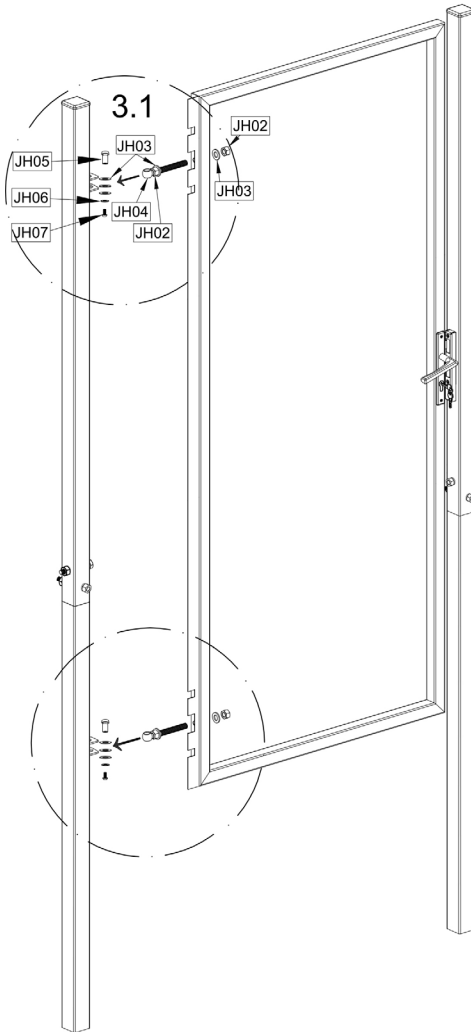

CASANOVO

DARIO 06H270

INSTRUCTION MANUAL / NOTICE DE MONTAGE / MONTAGEANLEITUNG / MANUAL DE MONTAJE / MANUAL DE MONTAGEM / MANUALE DI MONTAGGIO /
MONTAGEHANDLEIDING / INSTRUKCJA MONTAŻU / KÄYTTÖOHJEET / BRUGSANVISNING / INSTRUCȚIUNI DE ASAMBLARE /
NAVODILA ZA SESTAVLJANJE / NÁVOD NA MONTÁŽ / ÖSSZESZERELÉSI ÚTMUTATÓ / NÁVOD K MONTÁŽI / UPUTE ZA INSTALACIJU /
ΟΔΗΓΙΕΣ ΣΥΝΑΡΜΟΛΟΓΗΣΗΣ / SURINKIMO INSTRUKCIJOS / MONTĀŽAS INSTRUKCIJAS

	REF-PCS	DIM	
	JHE-1	60×60×1450mm	1
	JHE-2	60×60×1450mm	1
	JHE-3	60×60×1450mm	1
	JHE-4	60×60×1450mm	1
	JH02	23×10mm	4
	JH03	30×1mm	10
	JH04	16×120mm	2
	JH05	15×35mm	2
	JH06	22×2mm	2
	JH07	7×20mm	2
	JH17	6×35mm	2
	JH18	30×210mm	1
	JH23	10×70mm	4
	JH24	20×7mm	4
	JH25	20×1mm	8

CASANOVO

	JH23	10×70mm	4
	JH24	20×7mm	4
	JH25	20×1mm	8

CASANOVO

	JH17	6x35mm	2
	JH18	30x210mm	1

	JH02	23×10mm	4
	JH03	30×1mm	10
	JH04	16×120mm	2
	JH05	15×35mm	2
	JH06	22×2mm	2
	JH07	7×20mm	2