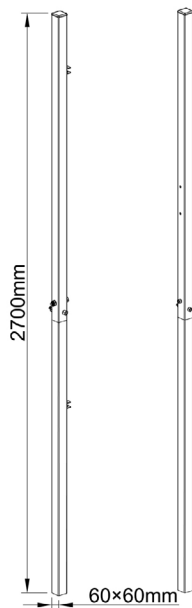

CASANOVO

DARIO 06H270

INSTRUCTION MANUAL / NOTICE DE MONTAGE / MONTAGEANLEITUNG / MANUAL DE MONTAJE / MANUAL DE MONTAGEM / MANUALE DI MONTAGGIO /
MONTAGEHANDLEIDING / INSTRUKCJA MONTAŻU / KÄYTTÖOHJEET / BRUGSANVISNING / INSTRUCȚIUNI DE ASAMBLARE /
NAVODILA ZA SESTAVLJANJE / NÁVOD NA MONTÁŽ / ÖSSZESZERELÉSI ÚTMUTATÓ / NÁVOD K MONTÁŽI / UPUTE ZA INSTALACIJU /
ΟΔΗΓΙΕΣ ΣΥΝΑΡΜΟΛΟΓΗΣΗΣ / SURINKIMO INSTRUKCIJOS / MONTĀŽAS INSTRUKCIJAS

	REF-PCS	DIM	
	JHE-1	60×60×1450mm	1
	JHE-2	60×60×1450mm	1
	JHE-3	60×60×1450mm	1
	JHE-4	60×60×1450mm	1
	JH02	23×10mm	4
	JH03	30×1mm	10
	JH04	16×120mm	2
	JH05	15×35mm	2
	JH06	22×2mm	2
	JH07	7×20mm	2
	JH17	6×35mm	2
	JH18	30×210mm	1
	JH23	10×70mm	4
	JH24	20×7mm	4
	JH25	20×1mm	8

CASANOVO

	JH23	10×70mm	4
	JH24	20×7mm	4
	JH25	20×1mm	8

CASANOVO

	JH17	6x35mm	2
	JH18	30x210mm	1

	JH02	23×10mm	4
	JH03	30×1mm	10
	JH04	16×120mm	2
	JH05	15×35mm	2
	JH06	22×2mm	2
	JH07	7×20mm	2