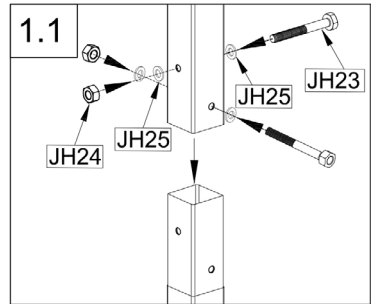

CASANOVO

DARIO 06H270

INSTRUCTION MANUAL / NOTICE DE MONTAGE / MONTAGEANLEITUNG / MANUAL DE MONTAJE / MANUAL DE MONTAGEM / MANUALE DI MONTAGGIO /
MONTAGEHANDLEIDING / INSTRUKCJA MONTAŻU / KÄYTTÖOHJEET / BRUGSANVISNING / INSTRUCȚIUNI DE ASAMBLARE /
NAVODILA ZA SESTAVLJANJE / NÁVOD NA MONTÁŽ / ÖSSZESZERELÉSI ÚTMUTATÓ / NÁVOD K MONTÁŽI / UPUTE ZA INSTALACIJU /
ΟΔΗΓΙΕΣ ΣΥΝΑΡΜΟΛΟΓΗΣΗΣ / SURINKIMO INSTRUKCIJOS / MONTĀŽAS INSTRUKCIJAS

	REF-PCS	DIM	
	JHE-1	60×60×1450mm	1
	JHE-2	60×60×1450mm	1
	JHE-3	60×60×1450mm	1
	JHE-4	60×60×1450mm	1
	JH02	23×10mm	4
	JH03	30×1mm	10
	JH04	16×120mm	2
	JH05	15×35mm	2
	JH06	22×2mm	2
	JH07	7×20mm	2
	JH17	6×35mm	2
	JH18	30×210mm	1
	JH23	10×70mm	4
	JH24	20×7mm	4
	JH25	20×1mm	8

CASANOVO

	JH23	10×70mm	4
	JH24	20×7mm	4
	JH25	20×1mm	8

CASANOVO

	JH17	6x35mm	2
	JH18	30x210mm	1

	JH02	23×10mm	4
	JH03	30×1mm	10
	JH04	16×120mm	2
	JH05	15×35mm	2
	JH06	22×2mm	2
	JH07	7×20mm	2