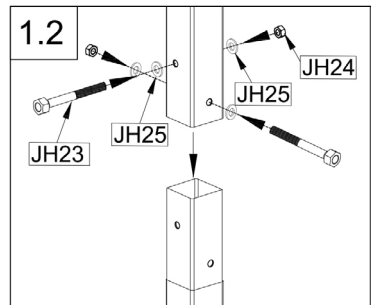

CASANOVO

DARIO 06H270

INSTRUCTION MANUAL / NOTICE DE MONTAGE / MONTAGEANLEITUNG / MANUAL DE MONTAJE / MANUAL DE MONTAGEM / MANUALE DI MONTAGGIO /
MONTAGEHANDLEIDING / INSTRUKCJA MONTAŻU / KÄYTTÖOHJEET / BRUGSANVISNING / INSTRUCȚIUNI DE ASAMBLARE /
NAVODILA ZA SESTAVLJANJE / NÁVOD NA MONTÁŽ / ÖSSZESZERELÉSI ÚTMUTATÓ / NÁVOD K MONTÁŽI / UPUTE ZA INSTALACIJU /
ΟΔΗΓΙΕΣ ΣΥΝΑΡΜΟΛΟΓΗΣΗΣ / SURINKIMO INSTRUKCIJOS / MONTĀŽAS INSTRUKCIJAS

	REF-PCS	DIM	
	JHE-1	60×60×1450mm	1
	JHE-2	60×60×1450mm	1
	JHE-3	60×60×1450mm	1
	JHE-4	60×60×1450mm	1
	JH02	23×10mm	4
	JH03	30×1mm	10
	JH04	16×120mm	2
	JH05	15×35mm	2
	JH06	22×2mm	2
	JH07	7×20mm	2
	JH17	6×35mm	2
	JH18	30×210mm	1
	JH23	10×70mm	4
	JH24	20×7mm	4
	JH25	20×1mm	8

CASANOVO

	JH23	10×70mm	4
	JH24	20×7mm	4
	JH25	20×1mm	8

CASANOVO

	JH17	6x35mm	2
	JH18	30x210mm	1

	JH02	23×10mm	4
	JH03	30×1mm	10
	JH04	16×120mm	2
	JH05	15×35mm	2
	JH06	22×2mm	2
	JH07	7×20mm	2