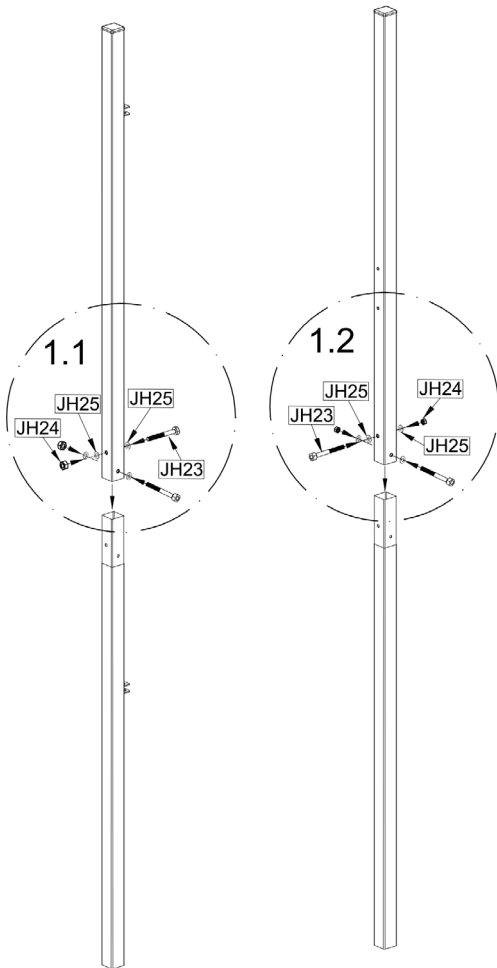

CASANOVO

DARIO 06H270

INSTRUCTION MANUAL / NOTICE DE MONTAGE / MONTAGEANLEITUNG / MANUAL DE MONTAJE / MANUAL DE MONTAGEM / MANUALE DI MONTAGGIO /
MONTAGEHANDLEIDING / INSTRUKCJA MONTAŻU / KÄYTTÖOHJEET / BRUGSANVISNING / INSTRUCȚIUNI DE ASAMBLARE /
NAVODILA ZA SESTAVLJANJE / NÁVOD NA MONTÁŽ / ÖSSZESZERELÉSI ÚTMUTATÓ / NÁVOD K MONTÁŽI / UPUTE ZA INSTALACIJU /
ΟΔΗΓΙΕΣ ΣΥΝΑΡΜΟΛΟΓΗΣΗΣ / SURINKIMO INSTRUKCIJOS / MONTĀŽAS INSTRUKCIJAS

	REF-PCS	DIM	
	JHE-1	60×60×1450mm	1
	JHE-2	60×60×1450mm	1
	JHE-3	60×60×1450mm	1
	JHE-4	60×60×1450mm	1
	JH02	23×10mm	4
	JH03	30×1mm	10
	JH04	16×120mm	2
	JH05	15×35mm	2
	JH06	22×2mm	2
	JH07	7×20mm	2
	JH17	6×35mm	2
	JH18	30×210mm	1
	JH23	10×70mm	4
	JH24	20×7mm	4
	JH25	20×1mm	8

CASANOVO

	JH23	10×70mm	4
	JH24	20×7mm	4
	JH25	20×1mm	8

CASANOVO

	JH17	6x35mm	2
	JH18	30x210mm	1

	JH02	23×10mm	4
	JH03	30×1mm	10
	JH04	16×120mm	2
	JH05	15×35mm	2
	JH06	22×2mm	2
	JH07	7×20mm	2