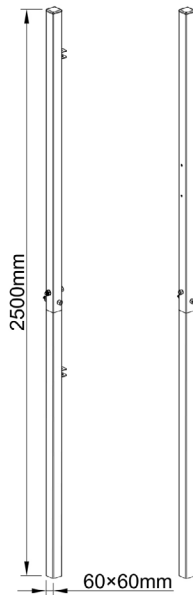

CASANOVO

DARIO 06H250

INSTRUCTION MANUAL / NOTICE DE MONTAGE / MONTAGEANLEITUNG / MANUAL DE MONTAJE / MANUAL DE MONTAGEM / MANUALE DI MONTAGGIO /
MONTAGEHANDLEIDING / INSTRUKCJA MONTAŻU / KÄYTTÖOHJEET / BRUKSANVISNING / BRUGSANVISNING / INSTRUCȚIUNI DE ASAMBLARE /
NAVODILA ZA SESTAVLJANJE / NÁVOD NA MONTÁŽ / ÖSSZESZERELÉSI ÚTMUTATÓ / NÁVOD K MONTÁŽI / UPUTE ZA INSTALACIJU /
ΟΔΗΓΙΕΣ ΣΥΝΑΡΜΟΛΟΓΗΣΗΣ / SURINKIMO INSTRUKCIJOS / MONTĀŽAS INSTRUKCIJAS

	REF-PCS	DIM	
	JHD-1	60×60×1350mm	1
	JHD-2	60×60×1350mm	1
	JHD-3	60×60×1350mm	1
	JHD-4	60×60×1350mm	1
	JH02	23×10mm	4
	JH03	30×1mm	10
	JH04	16×120mm	2
	JH05	15×35mm	2
	JH06	22×2mm	2
	JH07	7×20mm	2
	JH17	6×35mm	2
	JH18	30×210mm	1
	JH23	10×70mm	4
	JH24	20×7mm	4
	JH25	20×1mm	8

CASANOVO

	JH23	10×70mm	4
	JH24	20×7mm	4
	JH25	20×1mm	8

CASANOVO

	JH17	6×35mm	2
	JH18	30×210mm	1

	JH02	23×10mm	4
	JH03	30×1mm	10
	JH04	16×120mm	2
	JH05	15×35mm	2
	JH06	22×2mm	2
	JH07	7×20mm	2