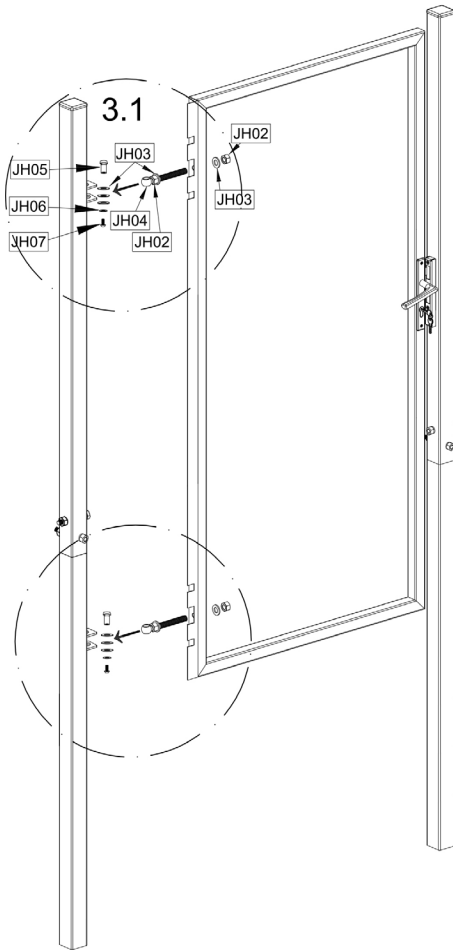

CASANOVO

DARIO 06H250

INSTRUCTION MANUAL / NOTICE DE MONTAGE / MONTAGEANLEITUNG / MANUAL DE MONTAJE / MANUAL DE MONTAGEM / MANUALE DI MONTAGGIO /
MONTAGEHANDLEIDING / INSTRUKCJA MONTAŻU / KÄYTTÖOHJEET / BRUKSANVISNING / BRUGSANVISNING / INSTRUCȚIUNI DE ASAMBLARE /
NAVODILA ZA SESTAVLJANJE / NÁVOD NA MONTÁŽ / ÖSSZESZERELÉSI ÚTMUTATÓ / NÁVOD K MONTÁŽI / UPUTE ZA INSTALACIJU /
ΟΔΗΓΙΕΣ ΣΥΝΑΡΜΟΛΟΓΗΣΗΣ / SURINKIMO INSTRUKCIJOS / MONTĀŽAS INSTRUKCIJAS

	REF-PCS	DIM	
	JHD-1	60×60×1350mm	1
	JHD-2	60×60×1350mm	1
	JHD-3	60×60×1350mm	1
	JHD-4	60×60×1350mm	1
	JH02	23×10mm	4
	JH03	30×1mm	10
	JH04	16×120mm	2
	JH05	15×35mm	2
	JH06	22×2mm	2
	JH07	7×20mm	2
	JH17	6×35mm	2
	JH18	30×210mm	1
	JH23	10×70mm	4
	JH24	20×7mm	4
	JH25	20×1mm	8

CASANOVO

	JH23	10×70mm	4
	JH24	20×7mm	4
	JH25	20×1mm	8

CASANOVO

	JH17	6×35mm	2
	JH18	30×210mm	1

	JH02	23×10mm	4
	JH03	30×1mm	10
	JH04	16×120mm	2
	JH05	15×35mm	2
	JH06	22×2mm	2
	JH07	7×20mm	2