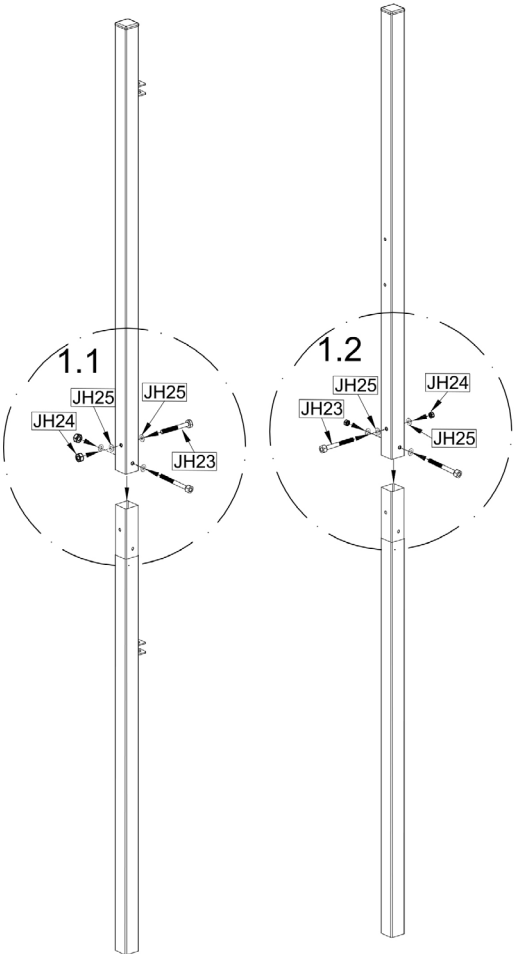

CASANOVO

DARIO 06H250

INSTRUCTION MANUAL / NOTICE DE MONTAGE / MONTAGEANLEITUNG / MANUAL DE MONTAJE / MANUAL DE MONTAGEM / MANUALE DI MONTAGGIO /
MONTAGEHANDLEIDING / INSTRUKCJA MONTAŻU / KÄYTTÖOHJEET / BRUKSANVISNING / BRUGSANVISNING / INSTRUCȚIUNI DE ASAMBLARE /
NAVODILA ZA SESTAVLJANJE / NÁVOD NA MONTÁŽ / ÖSSZESZERELÉSI ÚTMUTATÓ / NÁVOD K MONTÁŽI / UPUTE ZA INSTALACIJU /
ΟΔΗΓΙΕΣ ΣΥΝΑΡΜΟΛΟΓΗΣΗΣ / SURINKIMO INSTRUKCIJOS / MONTĀŽAS INSTRUKCIJAS

	REF-PCS	DIM	
	JHD-1	60×60×1350mm	1
	JHD-2	60×60×1350mm	1
	JHD-3	60×60×1350mm	1
	JHD-4	60×60×1350mm	1
	JH02	23×10mm	4
	JH03	30×1mm	10
	JH04	16×120mm	2
	JH05	15×35mm	2
	JH06	22×2mm	2
	JH07	7×20mm	2
	JH17	6×35mm	2
	JH18	30×210mm	1
	JH23	10×70mm	4
	JH24	20×7mm	4
	JH25	20×1mm	8

CASANOVO

	JH23	10×70mm	4
	JH24	20×7mm	4
	JH25	20×1mm	8

CASANOVO

	JH17	6×35mm	2
	JH18	30×210mm	1

	JH02	23×10mm	4
	JH03	30×1mm	10
	JH04	16×120mm	2
	JH05	15×35mm	2
	JH06	22×2mm	2
	JH07	7×20mm	2