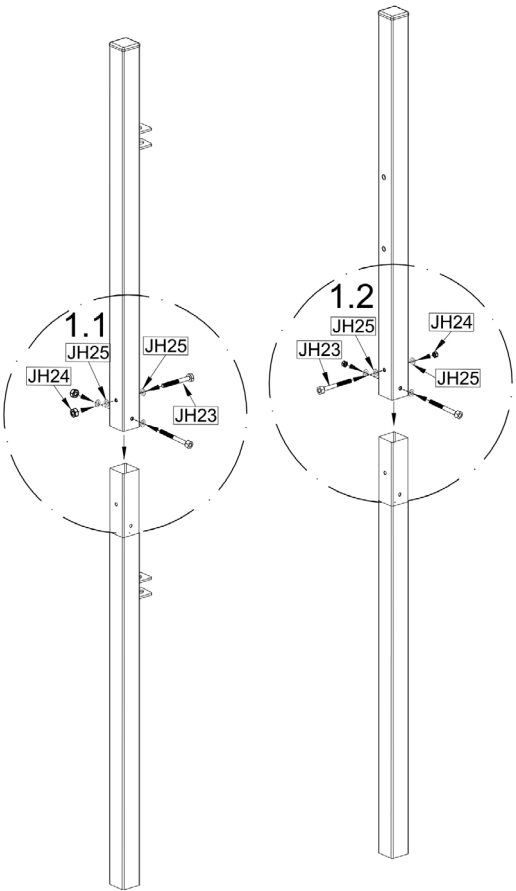

## DARIO 06H230

STI - 000166 [x1]

30 min

X 1

INSTRUCTION MANUAL / NOTICE DE MONTAGE / MONTAGEANLEITUNG / MANUAL DE MONTAJE / MANUAL DE MONTAGEM / MANUALE DI MONTAGGIO /  
MONTAGEHANDLEIDING / INSTRUKCJA MONTAŻU / KÄYTTÖOHJEET / BRUGSANVISNING / INSTRUKCIJONI DE ASAMBLARE /  
NAVODILA ZA SESTAVLJANJE / NÁVOD NA MONTÁŽ / ÖSSZESZERELÉSI ÚTMUTATÓ / NÁVOD K MONTÁŽI / UPUTE ZA INSTALACIJU /  
ΟΔΗΓΙΕΣ ΣΥΝΑΡΜΟΛΟΓΗΣΗΣ / SURINKIMO INSTRUKCIJOS / MONTĀŽAS INSTRUKCIJAS

	REF-PCS	DIM	
	JHC-1	60×60×1250mm	1
	JHC-2	60×60×1250mm	1
	JHC-3	60×60×1250mm	1
	JHC-4	60×60×1250mm	1
	JH02	23×10mm	4
	JH03	30×1mm	10
	JH04	16×120mm	2
	JH05	15×35mm	2
	JH06	22×2mm	2
	JH07	7×20mm	2
	JH17	6×35mm	2
	JH18	30×210mm	1
	JH23	10×70mm	4
	JH24	20×7mm	4
	JH25	20×1mm	8

# CASANOVO

	JH23	10×70mm	4
	JH24	20×7mm	4
	JH25	20×1mm	8

# CASANOVA

	JH17	6×35mm	2
	JH18	30×210mm	1

	JH02	23×10mm	4
	JH03	30×1mm	10
	JH04	16×120mm	2
	JH05	15×35mm	2
	JH06	22×2mm	2
	JH07	7×20mm	2