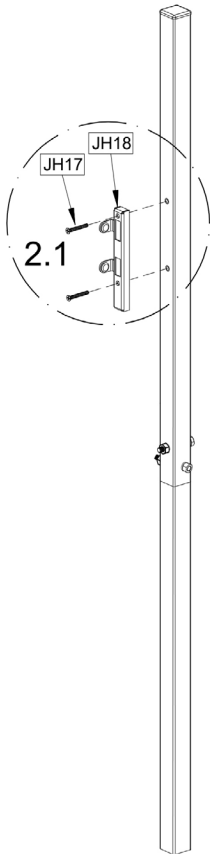

## DARIO 06H230

STI - 000166 [x1]

30 min

X 1

INSTRUCTION MANUAL / NOTICE DE MONTAGE / MONTAGEANLEITUNG / MANUAL DE MONTAJE / MANUAL DE MONTAGEM / MANUALE DI MONTAGGIO /  
MONTAGEHANDLEIDING / INSTRUKCJA MONTAŻU / KÄYTTÖOHJEET / BRUGSANVISNING / INSTRUKCIJONI DE ASAMBLARE /  
NAVODILA ZA SESTAVLJANJE / NÁVOD NA MONTÁŽ / ÖSSZESZERELÉSI ÚTMUTATÓ / NÁVOD K MONTÁŽI / UPUTE ZA INSTALACIJU /  
ΟΔΗΓΙΕΣ ΣΥΝΑΡΜΟΛΟΓΗΣΗΣ / SURINKIMO INSTRUKCIJOS / MONTĀŽAS INSTRUKCIJAS

	REF-PCS	DIM	
	JHC-1	60×60×1250mm	1
	JHC-2	60×60×1250mm	1
	JHC-3	60×60×1250mm	1
	JHC-4	60×60×1250mm	1
	JH02	23×10mm	4
	JH03	30×1mm	10
	JH04	16×120mm	2
	JH05	15×35mm	2
	JH06	22×2mm	2
	JH07	7×20mm	2
	JH17	6×35mm	2
	JH18	30×210mm	1
	JH23	10×70mm	4
	JH24	20×7mm	4
	JH25	20×1mm	8

# CASANOVO

	JH23	10×70mm	4
	JH24	20×7mm	4
	JH25	20×1mm	8

# CASANOVA

	JH17	6×35mm	2
	JH18	30×210mm	1

	JH02	23×10mm	4
	JH03	30×1mm	10
	JH04	16×120mm	2
	JH05	15×35mm	2
	JH06	22×2mm	2
	JH07	7×20mm	2