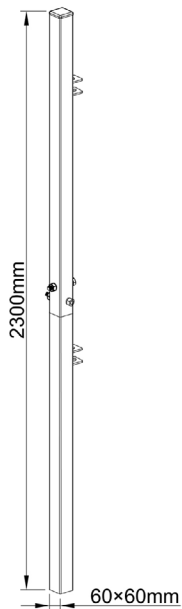

## DARIO 06H230

STI - 000166 [x1]

30 min

X 1

INSTRUCTION MANUAL / NOTICE DE MONTAGE / MONTAGEANLEITUNG / MANUAL DE MONTAJE / MANUAL DE MONTAGEM / MANUALE DI MONTAGGIO /  
MONTAGEHANDLEIDING / INSTRUKCJA MONTAŻU / KÄYTTÖOHJEET / BRUGSANVISNING / INSTRUKCIJONI DE ASAMBLARE /  
NAVODILA ZA SESTAVLJANJE / NÁVOD NA MONTÁŽ / ÖSSZESZERELÉSI ÚTMUTATÓ / NÁVOD K MONTÁŽI / UPUTE ZA INSTALACIJU /  
ΟΔΗΓΙΕΣ ΣΥΝΑΡΜΟΛΟΓΗΣΗΣ / SURINKIMO INSTRUKCIJOS / MONTĀŽAS INSTRUKCIJAS

	REF-PCS	DIM	
	JHC-1	60×60×1250mm	1
	JHC-2	60×60×1250mm	1
	JHC-3	60×60×1250mm	1
	JHC-4	60×60×1250mm	1
	JH02	23×10mm	4
	JH03	30×1mm	10
	JH04	16×120mm	2
	JH05	15×35mm	2
	JH06	22×2mm	2
	JH07	7×20mm	2
	JH17	6×35mm	2
	JH18	30×210mm	1
	JH23	10×70mm	4
	JH24	20×7mm	4
	JH25	20×1mm	8

# CASANOVO

	JH23	10×70mm	4
	JH24	20×7mm	4
	JH25	20×1mm	8

# CASANOVA

	JH17	6×35mm	2
	JH18	30×210mm	1

	JH02	23×10mm	4
	JH03	30×1mm	10
	JH04	16×120mm	2
	JH05	15×35mm	2
	JH06	22×2mm	2
	JH07	7×20mm	2