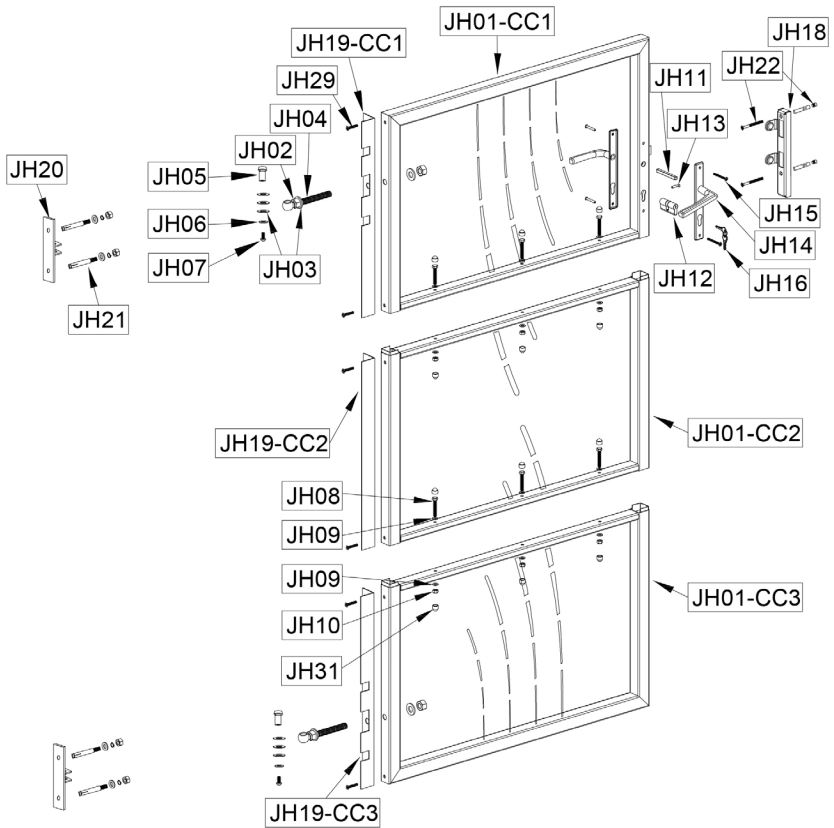

## NALI VELETA 100P160

STI-000161 [x1]

30 min

X 1

INSTRUCTION MANUAL / NOTICE DE MONTAGE / MONTAGEANLEITUNG / MANUAL DE MONTAJE / MANUAL DE MONTAGEM / MANUALE DI MONTAGGIO /  
MONTAGEHANDLEIDING / INSTRUKCJA MONTAŻU / KÄYTTÖOHJEET / BRUKSANVISNING / BRUGSANVISNING / INSTRUCȚIUNI DE ASAMBLARE /  
NAVODILA ZA SESTAVLJANJE / NÁVOD NA MONTÁŽ / ÖSSZESZERELÉSI ÚTMUTATÓ / NÁVOD K MONTÁŽI / UPUTE ZA INSTALACIJU /  
ΟΔΗΓΙΕΣ ΣΥΝΑΡΜΟΛΟΓΗΣΗΣ / SURINKIMO INSTRUKCIJOS / MONTAŽAS INSTRUKCIJAS

	REF-PCS	DIM	
	JH01-CC1	940×540mm	1
	JH01-CC2	940×520mm	1
	JH01-CC3	940×540mm	1
	JH02	23×10mm	4
	JH03	30×1mm	10
	JH04	16×120mm	2
	JH05	15×35mm	2
	JH06	22×2mm	2
	JH07	7×20mm	2
	JH08	8×55mm	6
	JH09	17×1mm	12
	JH10	15×5mm	6
	JH11	8×8×110mm	1
	JH12	33×60mm	1
	JH13	5×30mm	1
	JH14	30×210mm	2
	JH15	4×40mm	2
	JH16	22×45mm	3
	JH17	6×35mm	2
	JH18	30×210mm	1
	JH19-CC1	40×40×540mm	1
	JH19-CC2	40×40×520mm	1
	JH19-CC3	40×40×540mm	1
	JH20	40×5×200mm	2
	JH21	10×100mm	4
	JH22	6×55mm	2
	JH23	10×70mm	4
	JH24	20×7mm	4
	JH25	20×1mm	8
	JH29	6×20mm	6
	JH31	17×15mm	12