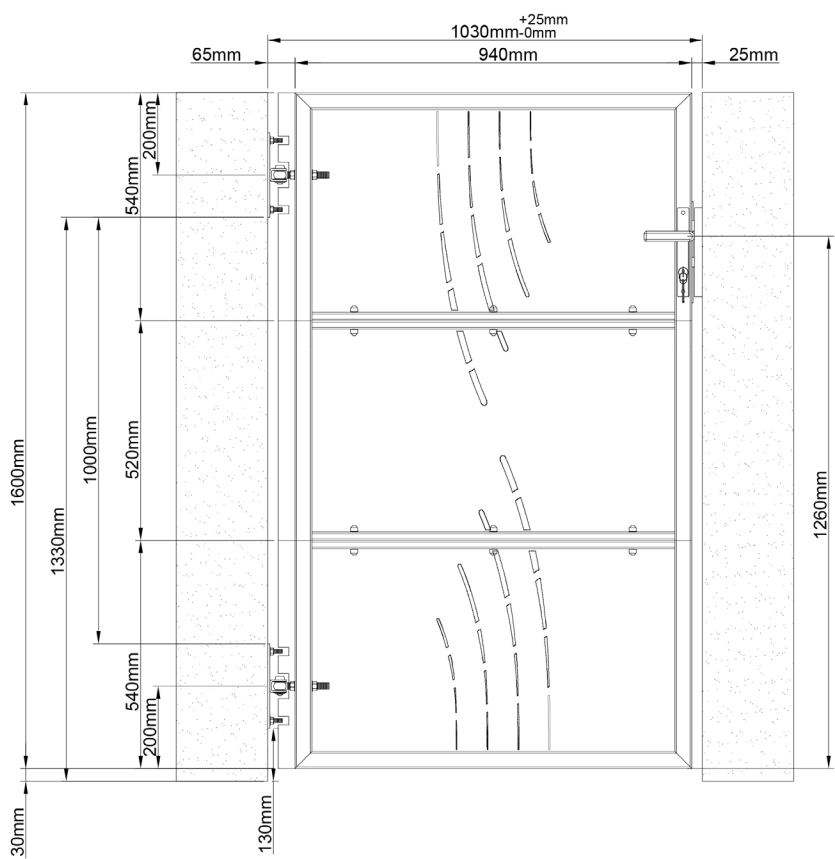

## NALI VELETA 100P160

STI-000161 [x1]

30 min

X 1

INSTRUCTION MANUAL / NOTICE DE MONTAGE / MONTAGEANLEITUNG / MANUAL DE MONTAJE / MANUAL DE MONTAGEM / MANUALE DI MONTAGGIO /  
MONTAGEHANDLEIDING / INSTRUKCJA MONTAŻU / KÄYTTÖOHJEET / BRUKSANVISNING / BRUGSANVISNING / INSTRUCȚIUNI DE ASAMBLARE /  
NAVODILA ZA SESTAVLJANJE / NÁVOD NA MONTÁŽ / ÖSSZESZERELÉSI ÚTMUTATÓ / NÁVOD K MONTÁŽI / UPUTE ZA INSTALACIJU /  
ΟΔΗΓΙΕΣ ΣΥΝΑΡΜΟΛΟΓΗΣΗΣ / SURINKIMO INSTRUKCIJOS / MONTAŽAS INSTRUKCIJAS

	REF-PCS	DIM	
	JH01-CC1	940×540mm	1
	JH01-CC2	940×520mm	1
	JH01-CC3	940×540mm	1
	JH02	23×10mm	4
	JH03	30×1mm	10
	JH04	16×120mm	2
	JH05	15×35mm	2
	JH06	22×2mm	2
	JH07	7×20mm	2
	JH08	8×55mm	6
	JH09	17×1mm	12
	JH10	15×5mm	6
	JH11	8×8×110mm	1
	JH12	33×60mm	1
	JH13	5×30mm	1
	JH14	30×210mm	2
	JH15	4×40mm	2
	JH16	22×45mm	3
	JH17	6×35mm	2
	JH18	30×210mm	1
	JH19-CC1	40×40×540mm	1
	JH19-CC2	40×40×520mm	1
	JH19-CC3	40×40×540mm	1
	JH20	40×5×200mm	2
	JH21	10×100mm	4
	JH22	6×55mm	2
	JH23	10×70mm	4
	JH24	20×7mm	4
	JH25	20×1mm	8
	JH29	6×20mm	6
	JH31	17×15mm	12

# CASANOVO

	JH01-CC1	940x540mm	1
	JH01-CC2	940x520mm	1
	JH01-CC3	940x540mm	1

	JH08	8x55mm	6
	JH09	17x1mm	12
	JH10	15x5mm	6
	JH31	17x15mm	12

	JH11	8x8x110mm	1
	JH12	33x60mm	1
	JH13	5x30mm	1

	JH14	30x210mm	2
	JH15	4x40mm	2
	JH16	22x45mm	3

# CASANOVA

	JH19-CC1	40×40×540mm	1
	JH19-CC2	40×40×520mm	1
	JH19-CC3	40×40×540mm	1
	JH29	6×20mm	6

	JH02	23×10mm	4
	JH03	30×1mm	10
	JH04	16×120mm	2

	JH18	30x210mm	1
	JH22	6x55mm	2

	JH20	40x5x200mm	2
	JH21	10x100mm	4