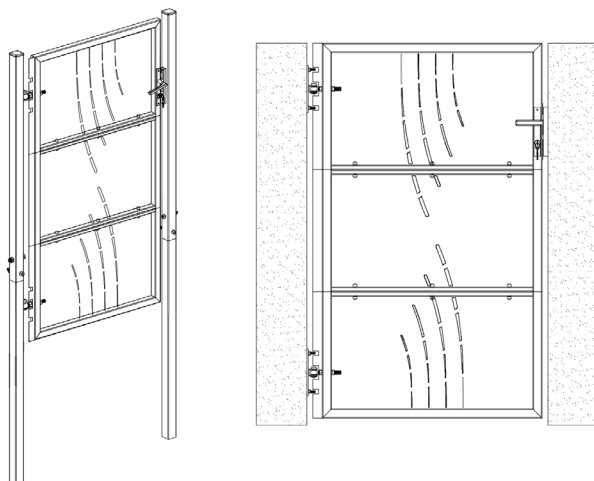

## NALI VELETA 100P160

STI-000161 [x1]

30 min

X 1

INSTRUCTION MANUAL / NOTICE DE MONTAGE / MONTAGEANLEITUNG / MANUAL DE MONTAJE / MANUAL DE MONTAGEM / MANUALE DI MONTAGGIO /  
MONTAGEHANDLEIDING / INSTRUKCJA MONTAŻU / KÄYTTÖOHJEET / BRUKSANVISNING / BRUGSANVISNING / INSTRUCȚIUNI DE ASAMBLARE /  
NAVODILA ZA SESTAVLJANJE / NÁVOD NA MONTÁŽ / ÖSSZESZERELÉSI ÚTMUTATÓ / NÁVOD K MONTÁŽI / UPUTE ZA INSTALACIJU /  
ΟΔΗΓΙΕΣ ΣΥΝΑΡΜΟΛΟΓΗΣΗΣ / SURINKIMO INSTRUKCIJOS / MONTAŽAS INSTRUKCIJAS