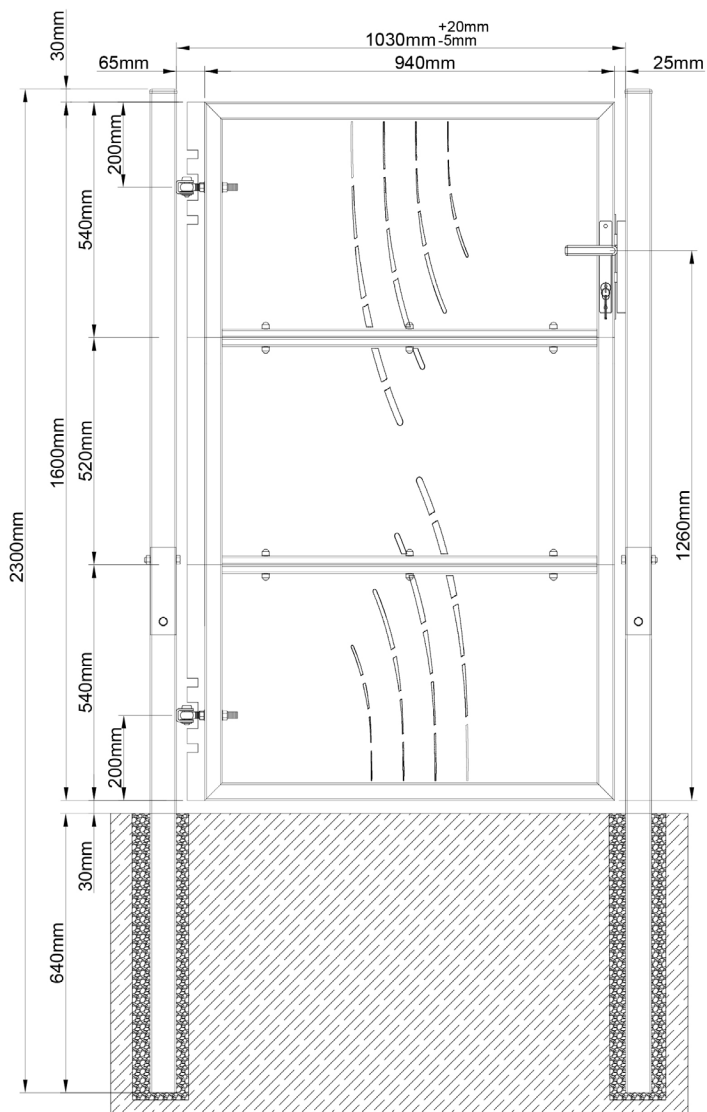

# CASANOVO

	JH01-CC1	940x540mm	1
	JH01-CC2	940x520mm	1
	JH01-CC3	940x540mm	1

	JH08	8x55mm	6
	JH09	17x1mm	12
	JH10	15x5mm	6
	JH31	17x15mm	12

	JH11	8x8x110mm	1
	JH12	33x60mm	1
	JH13	5x30mm	1

	JH14	30x210mm	2
	JH15	4x40mm	2
	JH16	22x45mm	3

# CASANOVA

	JH19-CC1	40×40×540mm	1
	JH19-CC2	40×40×520mm	1
	JH19-CC3	40×40×540mm	1
	JH29	6×20mm	6

	JH02	23×10mm	4
	JH03	30×1mm	10
	JH04	16×120mm	2

	JH18	30x210mm	1
	JH22	6x55mm	2

	JH20	40x5x200mm	2
	JH21	10x100mm	4

	JH05	15×35mm	2
	JH06	22×2mm	2
	JH07	7×20mm	2

Sold separately / vendu séparément / separat verkauft / se vende por separado / vendido separadamente / venduto separatamente / apart verkrijgbaar / sprzedawany oddzielnie / myydään erikseen / säljs separat / sælges separat

	JH23	10×70mm	4
	JH24	20×7mm	4
	JH25	20×1mm	8

Sold separately / vendu séparément / separat verkauft / se vende por separado / vendido separadamente / venduto separatamente / apart verkrijgbaar / sprzedawany oddzielnie / myydään erikseen / säljs separat / sælges separat