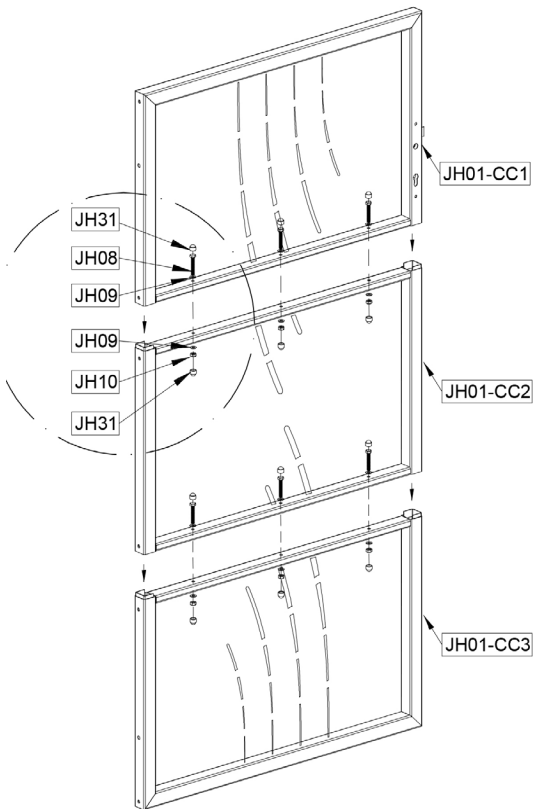

## NALI VELETA 100P160

STI-000161 [x1]

30 min

X 1

INSTRUCTION MANUAL / NOTICE DE MONTAGE / MONTAGEANLEITUNG / MANUAL DE MONTAJE / MANUAL DE MONTAGEM / MANUALE DI MONTAGGIO /  
MONTAGEHANDLEIDING / INSTRUKCJA MONTAŻU / KÄYTTÖOHJEET / BRUKSANVISNING / BRUGSANVISNING / INSTRUCȚIUNI DE ASAMBLARE /  
NAVODILA ZA SESTAVLJANJE / NÁVOD NA MONTÁŽ / ÖSSZESZERELÉSI ÚTMUTATÓ / NÁVOD K MONTÁŽI / UPUTE ZA INSTALACIJU /  
ΟΔΗΓΙΕΣ ΣΥΝΑΡΜΟΛΟΓΗΣΗΣ / SURINKIMO INSTRUKCIJOS / MONTAŽAS INSTRUKCIJAS

	REF-PCS	DIM	
	JH01-CC1	940×540mm	1
	JH01-CC2	940×520mm	1
	JH01-CC3	940×540mm	1
	JH02	23×10mm	4
	JH03	30×1mm	10
	JH04	16×120mm	2
	JH05	15×35mm	2
	JH06	22×2mm	2
	JH07	7×20mm	2
	JH08	8×55mm	6
	JH09	17×1mm	12
	JH10	15×5mm	6
	JH11	8×8×110mm	1
	JH12	33×60mm	1
	JH13	5×30mm	1
	JH14	30×210mm	2
	JH15	4×40mm	2
	JH16	22×45mm	3
	JH17	6×35mm	2
	JH18	30×210mm	1
	JH19-CC1	40×40×540mm	1
	JH19-CC2	40×40×520mm	1
	JH19-CC3	40×40×540mm	1
	JH20	40×5×200mm	2
	JH21	10×100mm	4
	JH22	6×55mm	2
	JH23	10×70mm	4
	JH24	20×7mm	4
	JH25	20×1mm	8
	JH29	6×20mm	6
	JH31	17×15mm	12

# CASANOVO

	JH01-CC1	940x540mm	1
	JH01-CC2	940x520mm	1
	JH01-CC3	940x540mm	1

	JH08	8x55mm	6
	JH09	17x1mm	12
	JH10	15x5mm	6
	JH31	17x15mm	12

	JH11	8x8x110mm	1
	JH12	33x60mm	1
	JH13	5x30mm	1

	JH14	30x210mm	2
	JH15	4x40mm	2
	JH16	22x45mm	3