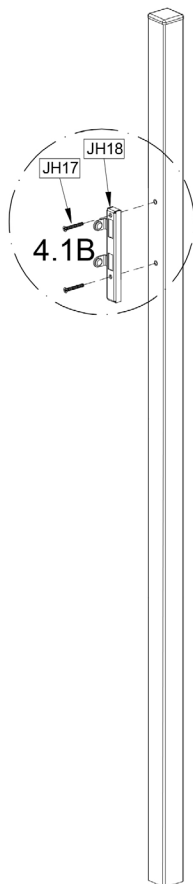

JH17	6×35mm	2
	JH18	30×210mm	1

Sold separately / vendu séparément / separat verkauft / se vende por separado / vendido separadamente / venduto separatamente / apart verkrijgbaar / sprzedawany oddzielnie / myydään erikseen / sāljs separat / sælges separat