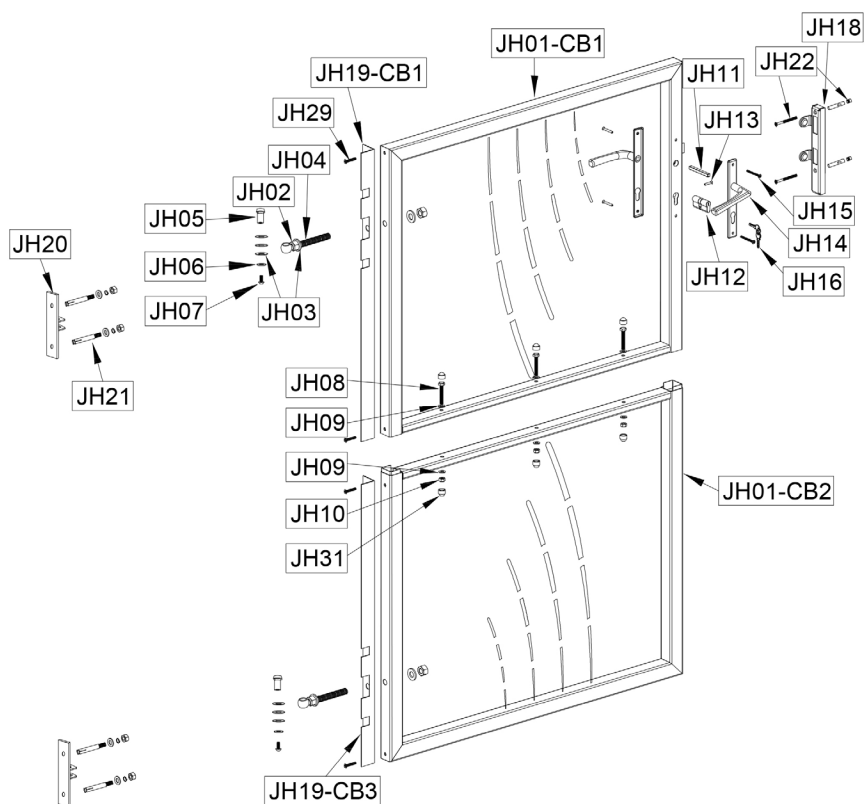

CASANOVO

NALI VELETA 100P140

STI-000160 [x1]

INSTRUCTION MANUAL / NOTICE DE MONTAGE / MONTAGEANLEITUNG / MANUAL DE MONTAJE / MANUAL DE MONTAGEM / MANUALE DI MONTAGGIO /
MONTAGEHANDLEIDING / INSTRUKCJA MONTAŻU / KÄYTTÖOHJEET / BRUKSANVISNING / BRUGSANVISNING / INSTRUCȚIUNI DE ASAMBLARE /
NAVODILA ZA SESTAVLJANJE / NÁVOD NA MONTÁŽ / ÖSSZESZERELÉSI ÚTMUTATÓ / NÁVOD K MONTÁŽI / UPUTE ZA INSTALACIJU /
ΟΔΗΓΙΕΣ ΣΥΝΑΡΜΟΛΟΓΗΣΗΣ / SURINKIMO INSTRUKCIJOS / MONTÁŽAS INSTRUKCIJAS

	REF-PCS	DIM	
	JH01-CB1	940×700mm	1
	JH01-CB2	940×700mm	1
	JH02	23×10mm	4
	JH03	30×1mm	10
	JH04	16×120mm	2
	JH05	15×35mm	2
	JH06	22×2mm	2
	JH07	7×20mm	2
	JH08	8×55mm	3
	JH09	17×1mm	6
	JH10	15×5mm	3
	JH11	8×8×110mm	1
	JH12	33×60mm	1
	JH13	5×30mm	1
	JH14	30×210mm	2
	JH15	4×40mm	2
	JH16	22×45mm	3
	JH17	6×35mm	2
	JH18	30×210mm	1
	JH19-CB1	40×40×700mm	1
	JH19-CB3	40×40×700mm	1
	JH20	40×5×200mm	2
	JH21	10×100mm	4
	JH22	6×55mm	2
	JH29	6×20mm	4
	JH31	17×15mm	6

	JH01-CB1	940×700mm	1
	JH01-CB2	940×700mm	1

	JH08	8×55mm	3
	JH09	17×1mm	6
	JH10	15×5mm	3
	JH31	17×15mm	6

	JH11	8×8×110mm	1
	JH12	33×60mm	1
	JH13	5×30mm	1

	JH14	30×210mm	2
	JH15	4×40mm	2
	JH16	22×45mm	3

	JH19-CB1	40×40×700mm	1
	JH19-CB3	40×40×700mm	1
	JH29	6×20mm	4

	JH02	23×10mm	4
	JH03	30×1mm	10
	JH04	16×120mm	2

CASANOVO

	JH18	30x210mm	1
	JH22	6x55mm	2

CASANOVA

	JH20	40×5×200mm	2
	JH21	10×100mm	4

	JH05	15x35mm	2
	JH06	22x2mm	2
	JH07	7x20mm	2

Sold separately / vendu séparément / separat verkauft / se vende por separado / vendido separadamente / venduto separatamente / apart verkrijgbaar / sprzedawany oddzielnie / myydään erikseen / säljs separat / sælges separat