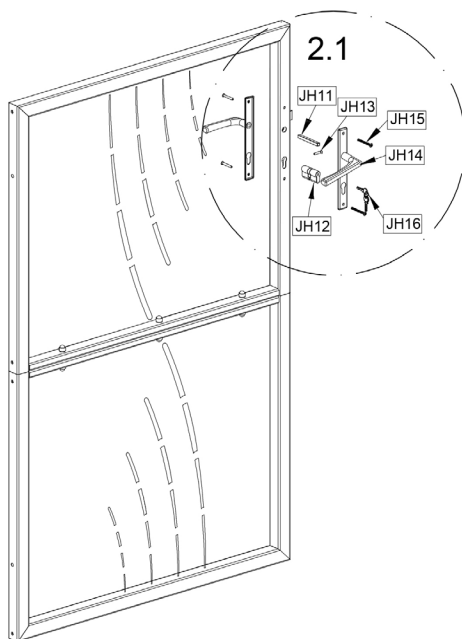

CASANOVO

NALI VELETA 100P140

STI-000160 [x1]

INSTRUCTION MANUAL / NOTICE DE MONTAGE / MONTAGEANLEITUNG / MANUAL DE MONTAJE / MANUAL DE MONTAGEM / MANUALE DI MONTAGGIO /
MONTAGEHANDLEIDING / INSTRUKCJA MONTAŻU / KÄYTTÖOHJEET / BRUKSANVISNING / BRUGSANVISNING / INSTRUCȚIUNI DE ASAMBLARE /
NAVODILA ZA SESTAVLJANJE / NÁVOD NA MONTÁŽ / ÖSSZESZERELÉSI ÚTMUTATÓ / NÁVOD K MONTÁŽI / UPUTE ZA INSTALACIJU /
ΟΔΗΓΙΕΣ ΣΥΝΑΡΜΟΛΟΓΗΣΗΣ / SURINKIMO INSTRUKCIJOS / MONTÁŽAS INSTRUKCIJAS

	REF-PCS	DIM	
	JH01-CB1	940×700mm	1
	JH01-CB2	940×700mm	1
	JH02	23×10mm	4
	JH03	30×1mm	10
	JH04	16×120mm	2
	JH05	15×35mm	2
	JH06	22×2mm	2
	JH07	7×20mm	2
	JH08	8×55mm	3
	JH09	17×1mm	6
	JH10	15×5mm	3
	JH11	8×8×110mm	1
	JH12	33×60mm	1
	JH13	5×30mm	1
	JH14	30×210mm	2
	JH15	4×40mm	2
	JH16	22×45mm	3
	JH17	6×35mm	2
	JH18	30×210mm	1
	JH19-CB1	40×40×700mm	1
	JH19-CB3	40×40×700mm	1
	JH20	40×5×200mm	2
	JH21	10×100mm	4
	JH22	6×55mm	2
	JH29	6×20mm	4
	JH31	17×15mm	6

	JH01-CB1	940×700mm	1
	JH01-CB2	940×700mm	1

	JH08	8×55mm	3
	JH09	17×1mm	6
	JH10	15×5mm	3
	JH31	17×15mm	6

	JH11	8×8×110mm	1
	JH12	33×60mm	1
	JH13	5×30mm	1

	JH14	30×210mm	2
	JH15	4×40mm	2
	JH16	22×45mm	3

	JH19-CB1	40×40×700mm	1
	JH19-CB3	40×40×700mm	1
	JH29	6×20mm	4

	JH02	23×10mm	4
	JH03	30×1mm	10
	JH04	16×120mm	2

CASANOVO

	JH18	30x210mm	1
	JH22	6x55mm	2

CASANOVA

	JH20	40×5×200mm	2
	JH21	10×100mm	4

	JH05	15x35mm	2
	JH06	22x2mm	2
	JH07	7x20mm	2

Sold separately / vendu séparément / separat verkauft / se vende por separado / vendido separadamente / venduto separatamente / apart verkrijgbaar / sprzedawany oddzielnie / myydään erikseen / säljs separat / sælges separat