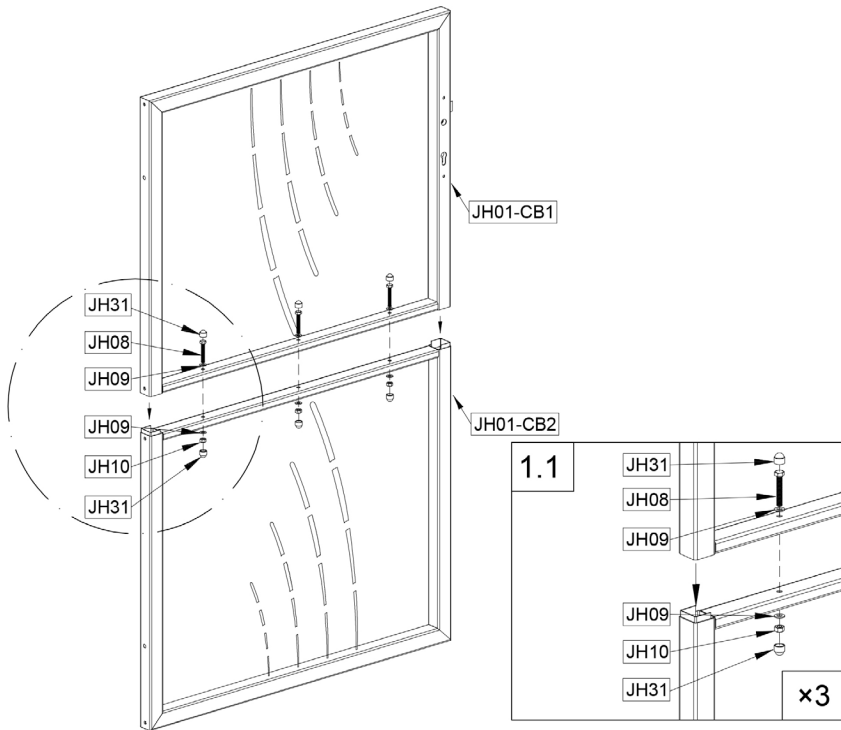

CASANOVO

NALI VELETA 100P140

STI-000160 [x1]

INSTRUCTION MANUAL / NOTICE DE MONTAGE / MONTAGEANLEITUNG / MANUAL DE MONTAJE / MANUAL DE MONTAGEM / MANUALE DI MONTAGGIO /
MONTAGEHANDLEIDING / INSTRUKCJA MONTAŻU / KÄYTTÖOHJEET / BRUKSANVISNING / BRUGSANVISNING / INSTRUCȚIUNI DE ASAMBLARE /
NAVODILA ZA SESTAVLJANJE / NÁVOD NA MONTÁŽ / ÖSSZESZERELÉSI ÚTMUTATÓ / NÁVOD K MONTÁŽI / UPUTE ZA INSTALACIJU /
ΟΔΗΓΙΕΣ ΣΥΝΑΡΜΟΛΟΓΗΣΗΣ / SURINKIMO INSTRUKCIJOS / MONTÁŽAS INSTRUKCIJAS

	REF-PCS	DIM	
	JH01-CB1	940×700mm	1
	JH01-CB2	940×700mm	1
	JH02	23×10mm	4
	JH03	30×1mm	10
	JH04	16×120mm	2
	JH05	15×35mm	2
	JH06	22×2mm	2
	JH07	7×20mm	2
	JH08	8×55mm	3
	JH09	17×1mm	6
	JH10	15×5mm	3
	JH11	8×8×110mm	1
	JH12	33×60mm	1
	JH13	5×30mm	1
	JH14	30×210mm	2
	JH15	4×40mm	2
	JH16	22×45mm	3
	JH17	6×35mm	2
	JH18	30×210mm	1
	JH19-CB1	40×40×700mm	1
	JH19-CB3	40×40×700mm	1
	JH20	40×5×200mm	2
	JH21	10×100mm	4
	JH22	6×55mm	2
	JH29	6×20mm	4
	JH31	17×15mm	6

	JH01-CB1	940×700mm	1
	JH01-CB2	940×700mm	1

	JH08	8×55mm	3
	JH09	17×1mm	6
	JH10	15×5mm	3
	JH31	17×15mm	6

	JH11	8×8×110mm	1
	JH12	33×60mm	1
	JH13	5×30mm	1

	JH14	30×210mm	2
	JH15	4×40mm	2
	JH16	22×45mm	3

	JH19-CB1	40×40×700mm	1
	JH19-CB3	40×40×700mm	1
	JH29	6×20mm	4

	JH02	23×10mm	4
	JH03	30×1mm	10
	JH04	16×120mm	2

CASANOVO

	JH18	30x210mm	1
	JH22	6x55mm	2

CASANOVA

	JH20	40×5×200mm	2
	JH21	10×100mm	4

	JH05	15x35mm	2
	JH06	22x2mm	2
	JH07	7x20mm	2

Sold separately / vendu séparément / separat verkauft / se vende por separado / vendido separadamente / venduto separatamente / apart verkrijgbaar / sprzedawany oddzielnie / myydään erikseen / säljs separat / sælges separat