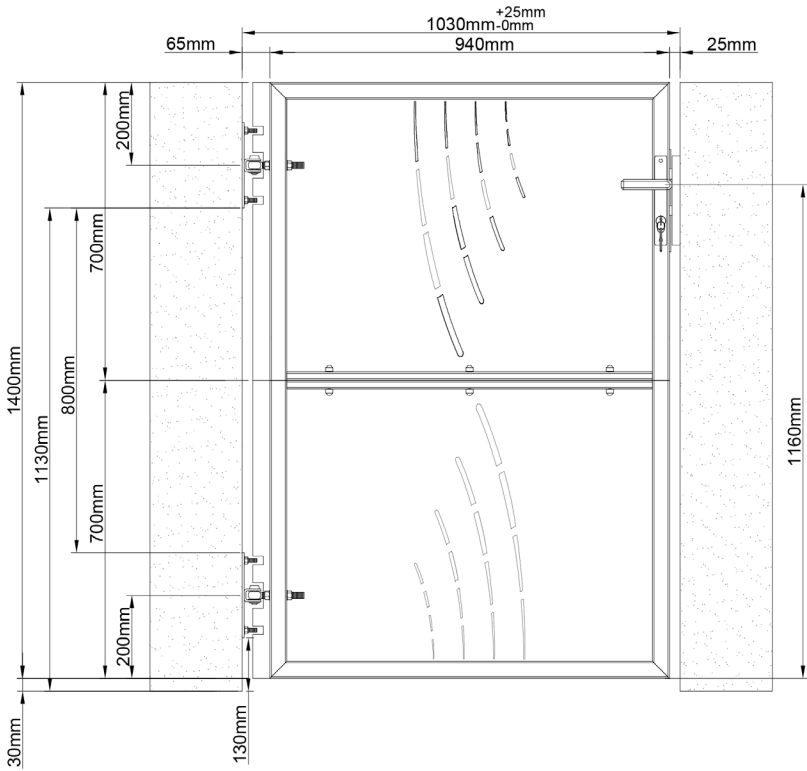

CASANOVO

NALI VELETA 100P140

STI-000160 [x1]

INSTRUCTION MANUAL / NOTICE DE MONTAGE / MONTAGEANLEITUNG / MANUAL DE MONTAJE / MANUAL DE MONTAGEM / MANUALE DI MONTAGGIO /
MONTAGEHANDLEIDING / INSTRUKCJA MONTAŻU / KÄYTTÖOHJEET / BRUKSANVISNING / BRUGSANVISNING / INSTRUCȚIUNI DE ASAMBLARE /
NAVODILA ZA SESTAVLJANJE / NÁVOD NA MONTÁŽ / ÖSSZESZERELÉSI ÚTMUTATÓ / NÁVOD K MONTÁŽI / UPUTE ZA INSTALACIJU /
ΟΔΗΓΙΕΣ ΣΥΝΑΡΜΟΛΟΓΗΣΗΣ / SURINKIMO INSTRUKCIJOS / MONTÁŽAS INSTRUKCIJAS

	REF-PCS	DIM	
	JH01-CB1	940×700mm	1
	JH01-CB2	940×700mm	1
	JH02	23×10mm	4
	JH03	30×1mm	10
	JH04	16×120mm	2
	JH05	15×35mm	2
	JH06	22×2mm	2
	JH07	7×20mm	2
	JH08	8×55mm	3
	JH09	17×1mm	6
	JH10	15×5mm	3
	JH11	8×8×110mm	1
	JH12	33×60mm	1
	JH13	5×30mm	1
	JH14	30×210mm	2
	JH15	4×40mm	2
	JH16	22×45mm	3
	JH17	6×35mm	2
	JH18	30×210mm	1
	JH19-CB1	40×40×700mm	1
	JH19-CB3	40×40×700mm	1
	JH20	40×5×200mm	2
	JH21	10×100mm	4
	JH22	6×55mm	2
	JH29	6×20mm	4
	JH31	17×15mm	6

	JH01-CB1	940×700mm	1
	JH01-CB2	940×700mm	1

	JH08	8×55mm	3
	JH09	17×1mm	6
	JH10	15×5mm	3
	JH31	17×15mm	6

	JH11	8×8×110mm	1
	JH12	33×60mm	1
	JH13	5×30mm	1

	JH14	30×210mm	2
	JH15	4×40mm	2
	JH16	22×45mm	3

	JH19-CB1	40×40×700mm	1
	JH19-CB3	40×40×700mm	1
	JH29	6×20mm	4

	JH02	23×10mm	4
	JH03	30×1mm	10
	JH04	16×120mm	2

CASANOVO

	JH18	30x210mm	1
	JH22	6x55mm	2

CASANOVA

	JH20	40×5×200mm	2
	JH21	10×100mm	4

	JH05	15x35mm	2
	JH06	22x2mm	2
	JH07	7x20mm	2

Sold separately / vendu séparément / separat verkauft / se vende por separado / vendido separadamente / venduto separatamente / apart verkrijgbaar / sprzedawany oddzielnie / myydään erikseen / säljs separat / sælges separat