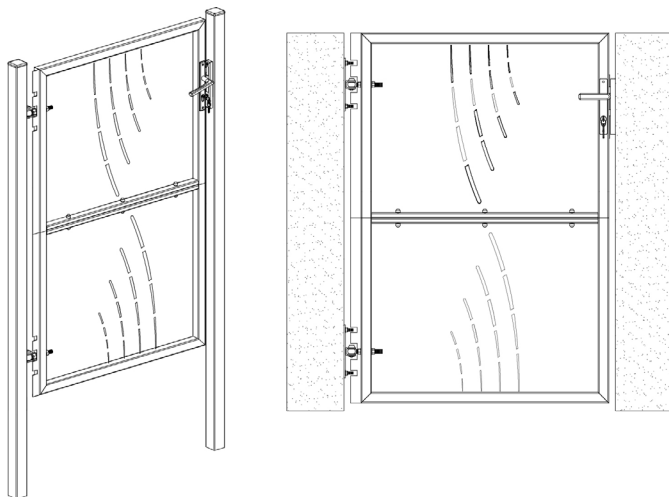

CASANOVO

NALI VELETA 100P140

STI-000160 [x1]

INSTRUCTION MANUAL / NOTICE DE MONTAGE / MONTAGEANLEITUNG / MANUAL DE MONTAJE / MANUAL DE MONTAGEM / MANUALE DI MONTAGGIO /
MONTAGEHANDLEIDING / INSTRUKCJA MONTAŻU / KÄYTTÖOHJEET / BRUKSANVISNING / BRUGSANVISNING / INSTRUCȚIUNI DE ASAMBLARE /
NAVODILA ZA SESTAVLJANJE / NÁVOD NA MONTÁŽ / ÖSSZESZERELÉSI ÚTMUTATÓ / NÁVOD K MONTÁŽI / UPUTE ZA INSTALACIJU /
ΟΔΗΓΙΕΣ ΣΥΝΑΡΜΟΛΟΓΗΣΗΣ / SURINKIMO INSTRUKCIJOS / MONTÁŽAS INSTRUKCIJAS