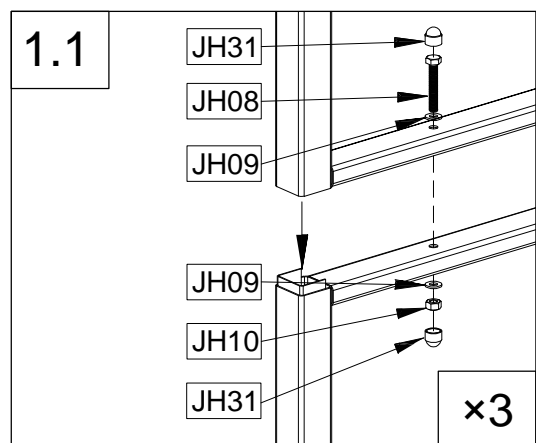

CASANOVO

NALI ART VELETA 100P120

INSTRUCTION MANUAL / NOTICE DE MONTAGE / MONTAGEANLEITUNG / MANUAL DE MONTAJE / MANUAL DE MONTAGEM / MANUALE DI MONTAGGIO /
MONTAGEHANDLEIDING / INSTRUKCJA MONTAŻU / KÄYTTÖOHJEET / BRUKSANVISNING / BRUGSANVISNING / INSTRUCȚIUNI DE ASAMBLARE /
NAVODILA ZA SESTAVLJANJE / NÁVOD NA MONTÁŽ / ÖSSZESZERELÉSI ÚTMUTATÓ / NÁVOD K MONTÁŽI / UPUTE ZA INSTALACIJU /
ΟΔΗΓΙΕΣ ΣΥΝΑΡΜΟΛΟΓΗΣΗΣ / SURINKIMO INSTRUKCIJOS / MONTÁŽAS INSTRUKCIJAS

	REF-PCS	DIM	
	JH01-CA1	940×600mm	1
	JH01-CA2	940×600mm	1
	JH02	23×10mm	4
	JH03	30×1mm	10
	JH04	16×120mm	2
	JH05	15×35mm	2
	JH06	22×2mm	2
	JH07	7×20mm	2
	JH08	8×55mm	3
	JH09	17×1mm	6
	JH10	15×5mm	3
	JH11	8×8×110mm	1
	JH12	33×60mm	1
	JH13	5×30mm	1
	JH14	30×210mm	2
	JH15	4×40mm	2
	JH16	22×45mm	3
	JH18	30×210mm	1
	JH19-CA1	40×40×600mm	1
	JH19-CA3	40×40×600mm	1
	JH20	40×5×200mm	2
	JH21	10×100mm	4
	JH22	6×55mm	2
	JH29	6×20mm	4
	JH31	17×15mm	6

	JH01-CA1	940×600mm	1
	JH01-CA2	940×600mm	1

	JH08	8×55mm	3
	JH09	17×1mm	6
	JH10	15×5mm	3
	JH31	17×15mm	6

	JH11	8×8×110mm	1
	JH12	33×60mm	1
	JH13	5×30mm	1

	JH14	30×210mm	2
	JH15	4×40mm	2
	JH16	22×45mm	3

	JH19-CA1	40×40×600mm	1
	JH19-CA3	40×40×600mm	1
	JH29	6×20mm	4

	JH02	23×10mm	4
	JH03	30×1mm	10
	JH04	16×120mm	2

CASANOVO

	JH18	30×210mm	1
	JH22	6×55mm	2

	JH20	40×5×200mm	2
	JH21	10×100mm	4

	JH05	15×35mm	2
	JH06	22×2mm	2
	JH07	7×20mm	2

Sold separately / vendu séparément / separat verkauft / se vende por separado / vendido separadamente / venduto separatamente / apart verkrijgbaar / sprzedawany oddzielnie / myydään erikseen / säljs separat / sælges separat