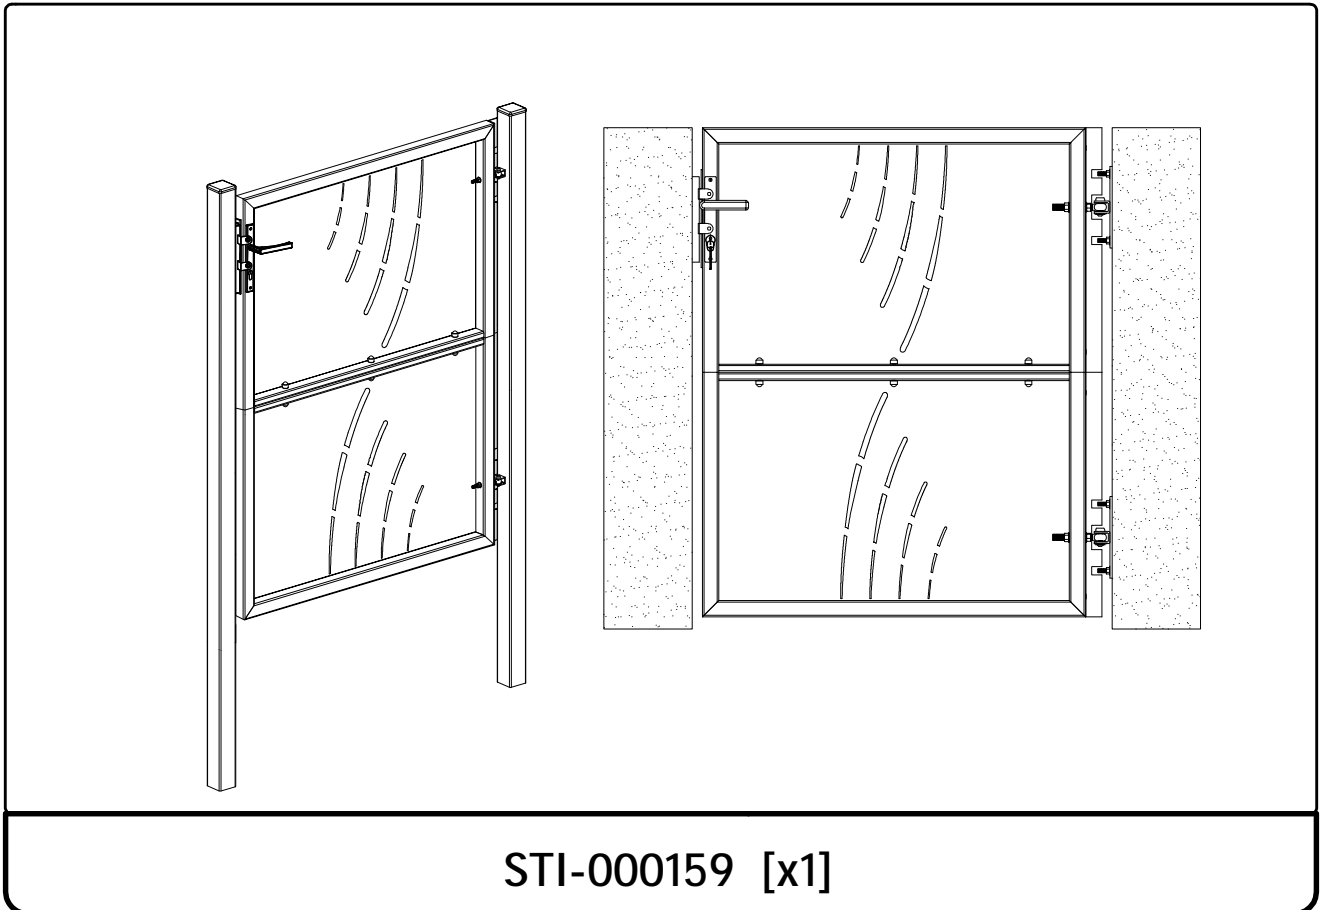

CASANOVO

NALI ART VELETA 100P120

INSTRUCTION MANUAL / NOTICE DE MONTAGE / MONTAGEANLEITUNG / MANUAL DE MONTAJE / MANUAL DE MONTAGEM / MANUALE DI MONTAGGIO /
MONTAGEHANDLEIDING / INSTRUKCJA MONTAŻU / KÄYTTÖOHJEET / BRUKSANVISNING / BRUGSANVISNING / INSTRUCȚIUNI DE ASAMBLARE /
NAVODILA ZA SESTAVLJANJE / NÁVOD NA MONTÁŽ / ÖSSZESZERELÉSI ÚTMUTATÓ / NÁVOD K MONTÁŽI / UPUTE ZA INSTALACIJU /
ΟΔΗΓΙΕΣ ΣΥΝΑΡΜΟΛΟΓΗΣΗΣ / SURINKIMO INSTRUKCIJOS / MONTÁŽAS INSTRUKCIJAS