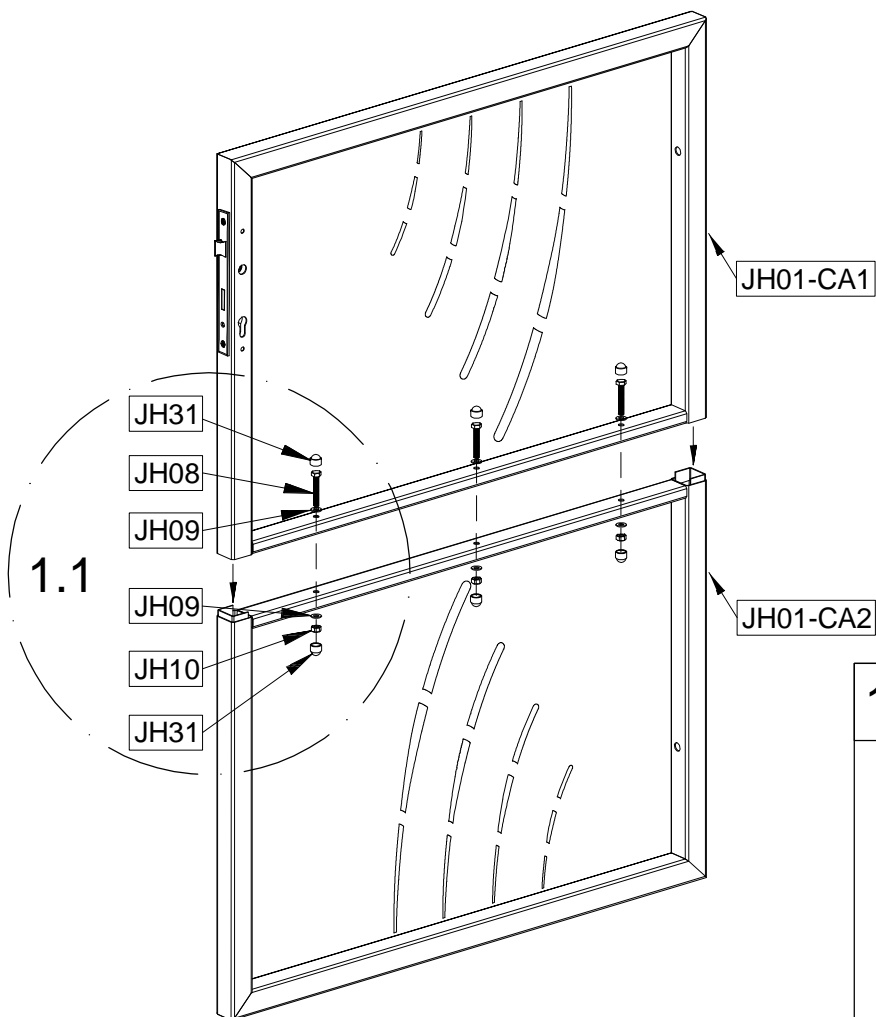

CASANOVO

NALI ART VELETA 100P120

INSTRUCTION MANUAL / NOTICE DE MONTAGE / MONTAGEANLEITUNG / MANUAL DE MONTAJE / MANUAL DE MONTAGEM / MANUALE DI MONTAGGIO /
MONTAGEHANDLEIDING / INSTRUKCJA MONTAŻU / KÄYTTÖOHJEET / BRUKSANVISNING / BRUGSANVISNING / INSTRUCȚIUNI DE ASAMBLARE /
NAVODILA ZA SESTAVLJANJE / NÁVOD NA MONTÁŽ / ÖSSZESZERELÉSI ÚTMUTATÓ / NÁVOD K MONTÁŽI / UPUTE ZA INSTALACIJU /
ΟΔΗΓΙΕΣ ΣΥΝΑΡΜΟΛΟΓΗΣΗΣ / SURINKIMO INSTRUKCIJOS / MONTÁŽAS INSTRUKCIJAS

	REF-PCS	DIM	
	JH01-CA1	940×600mm	1
	JH01-CA2	940×600mm	1
	JH02	23×10mm	4
	JH03	30×1mm	10
	JH04	16×120mm	2
	JH05	15×35mm	2
	JH06	22×2mm	2
	JH07	7×20mm	2
	JH08	8×55mm	3
	JH09	17×1mm	6
	JH10	15×5mm	3
	JH11	8×8×110mm	1
	JH12	33×60mm	1
	JH13	5×30mm	1
	JH14	30×210mm	2
	JH15	4×40mm	2
	JH16	22×45mm	3
	JH18	30×210mm	1
	JH19-CA1	40×40×600mm	1
	JH19-CA3	40×40×600mm	1
	JH20	40×5×200mm	2
	JH21	10×100mm	4
	JH22	6×55mm	2
	JH29	6×20mm	4
	JH31	17×15mm	6

	JH01-CA1	940×600mm	1
	JH01-CA2	940×600mm	1

	JH08	8×55mm	3
	JH09	17×1mm	6
	JH10	15×5mm	3
	JH31	17×15mm	6

	JH11	8×8×110mm	1
	JH12	33×60mm	1
	JH13	5×30mm	1

	JH14	30×210mm	2
	JH15	4×40mm	2
	JH16	22×45mm	3

	JH19-CA1	40×40×600mm	1
	JH19-CA3	40×40×600mm	1
	JH29	6×20mm	4

	JH02	23×10mm	4
	JH03	30×1mm	10
	JH04	16×120mm	2

CASANOVO

	JH18	30×210mm	1
	JH22	6×55mm	2

	JH20	40×5×200mm	2
	JH21	10×100mm	4

	JH05	15×35mm	2
	JH06	22×2mm	2
	JH07	7×20mm	2

Sold separately / vendu séparément / separat verkauft / se vende por separado / vendido separadamente / venduto separatamente / apart verkrijgbaar / sprzedawany oddzielnie / myydään erikseen / säljs separat / sælges separat