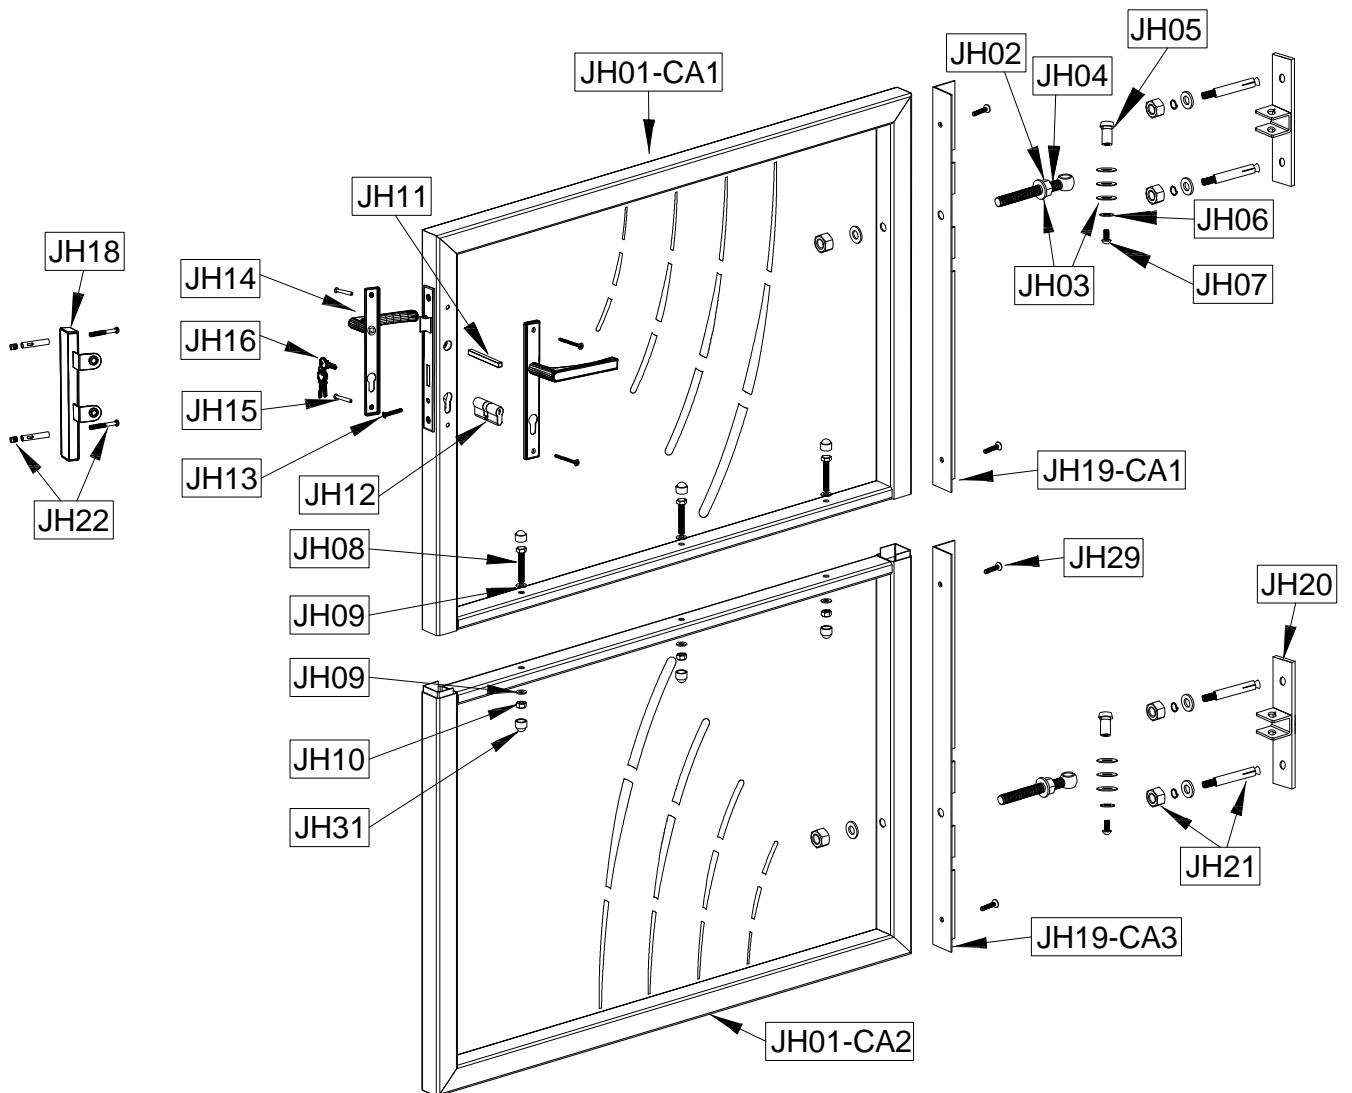

CASANOVO

NALI ART VELETA 100P120

INSTRUCTION MANUAL / NOTICE DE MONTAGE / MONTAGEANLEITUNG / MANUAL DE MONTAJE / MANUAL DE MONTAGEM / MANUALE DI MONTAGGIO /
MONTAGEHANDLEIDING / INSTRUKCJA MONTAŻU / KÄYTTÖOHJEET / BRUKSANVISNING / BRUGSANVISNING / INSTRUCȚIUNI DE ASAMBLARE /
NAVODILA ZA SESTAVLJANJE / NÁVOD NA MONTÁŽ / ÖSSZESZERELÉSI ÚTMUTATÓ / NÁVOD K MONTÁŽI / UPUTE ZA INSTALACIJU /
ΟΔΗΓΙΕΣ ΣΥΝΑΡΜΟΛΟΓΗΣΗΣ / SURINKIMO INSTRUKCIJOS / MONTÁŽAS INSTRUKCIJAS

	REF-PCS	DIM	
	JH01-CA1	940×600mm	1
	JH01-CA2	940×600mm	1
	JH02	23×10mm	4
	JH03	30×1mm	10
	JH04	16×120mm	2
	JH05	15×35mm	2
	JH06	22×2mm	2
	JH07	7×20mm	2
	JH08	8×55mm	3
	JH09	17×1mm	6
	JH10	15×5mm	3
	JH11	8×8×110mm	1
	JH12	33×60mm	1
	JH13	5×30mm	1
	JH14	30×210mm	2
	JH15	4×40mm	2
	JH16	22×45mm	3
	JH18	30×210mm	1
	JH19-CA1	40×40×600mm	1
	JH19-CA3	40×40×600mm	1
	JH20	40×5×200mm	2
	JH21	10×100mm	4
	JH22	6×55mm	2
	JH29	6×20mm	4
	JH31	17×15mm	6

	JH01-CA1	940×600mm	1
	JH01-CA2	940×600mm	1

	JH08	8×55mm	3
	JH09	17×1mm	6
	JH10	15×5mm	3
	JH31	17×15mm	6

	JH11	8×8×110mm	1
	JH12	33×60mm	1
	JH13	5×30mm	1

	JH14	30×210mm	2
	JH15	4×40mm	2
	JH16	22×45mm	3

	JH19-CA1	40×40×600mm	1
	JH19-CA3	40×40×600mm	1
	JH29	6×20mm	4