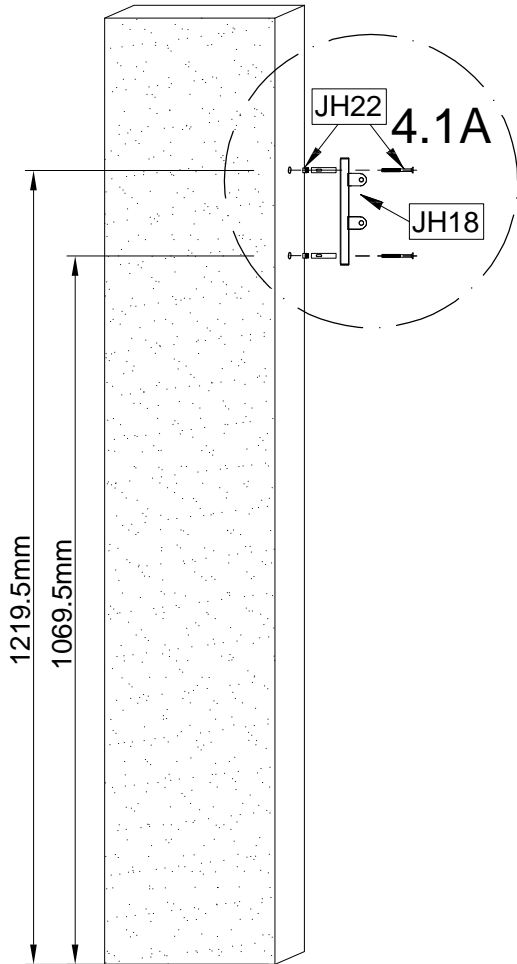

CASANOVO

NALI ART ARLBERG 100P140

	REF-PCS	DIM	
	JH01-BB1	940×700mm	1
	JH01-BB2	940×700mm	1
	JH02	23×10mm	4
	JH03	30×1mm	10
	JH04	16×120mm	2
	JH05	15×35mm	2
	JH06	22×2mm	2
	JH07	7×20mm	2
	JH08	8×55mm	3
	JH09	17×1mm	6
	JH10	15×5mm	3
	JH11	8×8×110mm	1
	JH12	33×60mm	1
	JH13	5×30mm	1
	JH14	30×210mm	2
	JH15	4×40mm	2
	JH16	22×45mm	3
	JH18	30×210mm	1
	JH19-BB1	40×40×700mm	1
	JH19-BB3	40×40×700mm	1
	JH20	40×5×200mm	2
	JH21	10×100mm	4
	JH22	6×55mm	2
	JH29	6×20mm	4
	JH31	17×15mm	6

	JH01-BB1	940×700mm	1
	JH01-BB2	940×700mm	1

	JH08	8×55mm	3
	JH09	17×1mm	6
	JH10	15×5mm	3
	JH31	17×15mm	6

	JH11	8×8×110mm	1
	JH12	33×60mm	1
	JH13	5×30mm	1

	JH14	30×210mm	2
	JH15	4×40mm	2
	JH16	22×45mm	3

	JH19-BB1	40×40×700mm	1
	JH19-BB3	40×40×700mm	1
	JH29	6×20mm	4

	JH02	23×10mm	4
	JH03	30×1mm	10
	JH04	16×120mm	2

CASANOVO

	JH18	30×210mm	1
	JH22	6×55mm	2

	JH20	40x5x200mm	2
	JH21	10x100mm	4

	JH05	15×35mm	2
	JH06	22×2mm	2
	JH07	7×20mm	2

Sold separately / vendu séparément / separat verkauft / se vende por separado / vendido separadamente / venduto separatamente / apart verkrijgbaar / sprzedawany oddzielnie / myydään erikseen / säljs separat / sælges separat

	JH05	15×35mm	2
	JH06	22×2mm	2
	JH07	7×20mm	2

Sold separately / vendu séparément / separat verkauft / se vende por separado / vendido separadamente / venduto separatamente / apart verkrijgbaar / sprzedawany oddzielnie / myydään erikseen / säljs separat / sælges separat