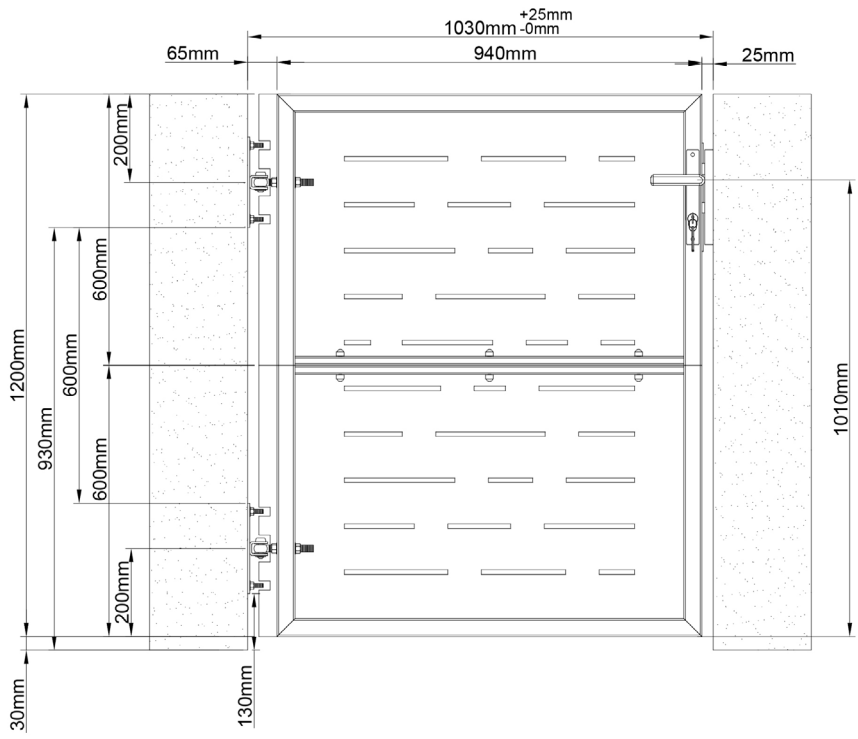

	REF-PCS	DIM	
	JH01-BA1	940×600mm	1
	JH01-BA2	940×600mm	1
	JH02	23×10mm	4
	JH03	30×1mm	10
	JH04	16×120mm	2
	JH05	15×35mm	2
	JH06	22×2mm	2
	JH07	7×20mm	2
	JH08	8×55mm	3
	JH09	17×1mm	6
	JH10	15×5mm	3
	JH11	8×8×110mm	1
	JH12	33×60mm	1
	JH13	5×30mm	1
	JH14	30×210mm	2
	JH15	4×40mm	2
	JH16	22×45mm	3
	JH17	6×35mm	2
	JH18	30×210mm	1
	JH19-BA1	40×40×600mm	1
	JH19-BA3	40×40×600mm	1
	JH20	40×5×200mm	2
	JH21	10×100mm	4
	JH22	6×55mm	2
	JH29	6×20mm	4
	JH31	17×15mm	6

	JH01-BA1	940×600mm	1
	JH01-BA2	940×600mm	1

	JH08	8×55mm	3
	JH09	17×1mm	6
	JH10	15×5mm	3
	JH31	17×15mm	6

	JH11	8×8×110mm	1
	JH12	33×60mm	1
	JH13	5×30mm	1

	JH14	30×210mm	2
	JH15	4×40mm	2
	JH16	22×45mm	3

	JH19-BA1	40×40×600mm	1
	JH19-BA3	40×40×600mm	1
	JH29	6×20mm	4

	JH02	23×10mm	4
	JH03	30×1mm	10
	JH04	16×120mm	2

CASANOVO

	JH18	30x210mm	1
	JH22	6x55mm	2

F	JH20	40×5×200mm	2
		m	4

	JH05	15x35mm	2
	JH06	22x2mm	2
	JH07	7x20mm	2

Sold separately / vendu séparément / separat verkauft / se vende por separado / vendido separadamente / venduto separatamente / apart verkrijgbaar / sprzedawany oddzielnie / myydään erikseen / säljs separat / sælges separat