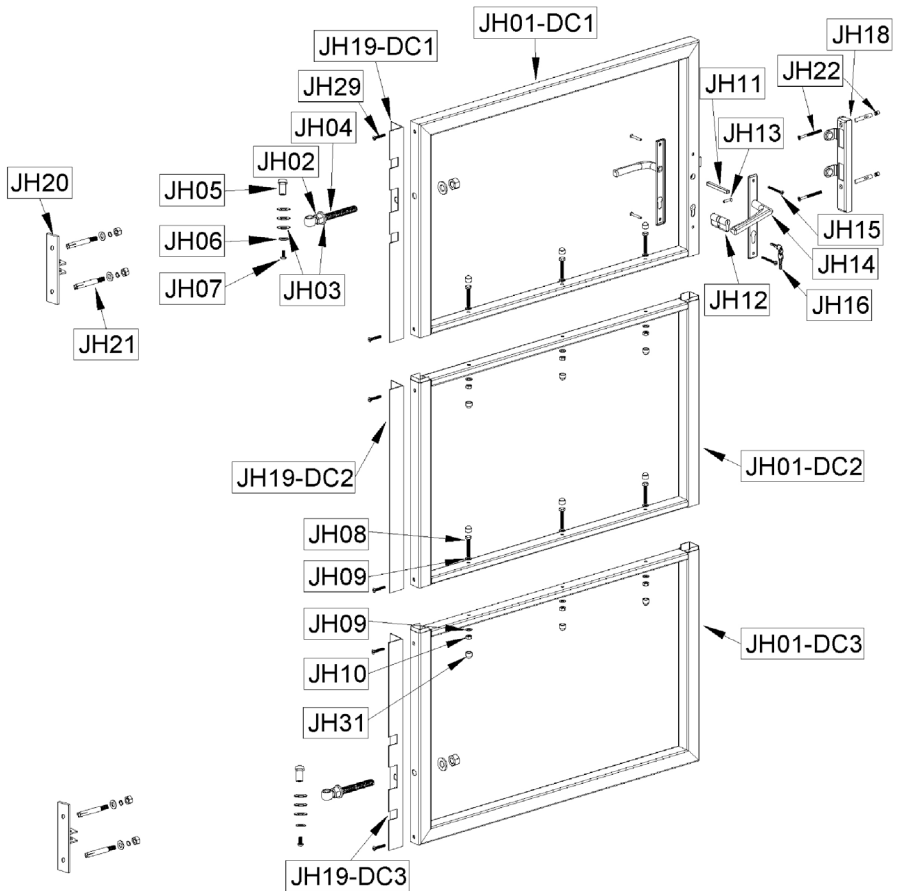

CASANOVO

NALI 100P160

STI-000151 [x1]

INSTRUCTION MANUAL / NOTICE DE MONTAGE / MONTAGEANLEITUNG / MANUAL DE MONTAJE / MANUAL DE MONTAGEM / MANUALE DI MONTAGGIO /
MONTAGEHANDLEIDING / INSTRUKCJA MONTAŻU / KÄYTTÖOHJEET / BRUKSANVISNING / BRUGSANVISNING / INSTRUCȚIUNI DE ASAMBLARE /
NAVODILA ZA SESTAVLJANJE / NÁVOD NA MONTÁŽ / ÖSSZESZERELÉSI ÚTMUTATÓ / NÁVOD K MONTÁŽI / UPUTE ZA INSTALACIJU /
ΟΔΗΓΙΕΣ ΣΥΝΑΡΜΟΛΟΓΗΣΗΣ / SURINKIMO INSTRUKCIJOS / MONTÁŽAS INSTRUKCIJAS

	REF-PCS	DIM	
	JH01-DC1	940×540mm	1
	JH01-DC2	940×520mm	1
	JH01-DC3	940×540mm	1
	JH02	23×10mm	4
	JH03	30×1mm	10
	JH04	16×120mm	2
	JH05	15×35mm	2
	JH06	22×2mm	2
	JH07	7×20mm	2
	JH08	8×55mm	6
	JH09	17×1mm	12
	JH10	15×5mm	6
	JH11	8×8×110mm	1
	JH12	33×60mm	1
	JH13	5×30mm	1
	JH14	30×210mm	2
	JH15	4×40mm	2
	JH16	22×45mm	3
	JH17	6×35mm	2
	JH18	30×210mm	1
	JH19-DC1	40×40×540mm	1
	JH19-DC2	40×40×520mm	1
	JH19-DC3	40×40×540mm	1
	JH20	40×5×200mm	2
	JH21	10×100mm	4
	JH22	6×55mm	2
	JH23	10×70mm	4
	JH24	20×7mm	4
	JH25	20×1mm	8
	JH29	6×20mm	6
	JH31	17×15mm	12

	JH01-DC1	940x540mm	1
	JH01-DC2	940x520mm	1
	JH01-DC3	940x540mm	1

	JH08	8x55mm	6
	JH09	17x1mm	12
	JH10	15x5mm	6
	JH31	17x15mm	12

	JH11	8×8×110mm	1
	JH12	33×60mm	1
	JH13	5×30mm	1

	JH14	30×210mm	2
	JH15	4×40mm	2
	JH16	22×45mm	3

	JH19-DC1	40×40×540mm	1
	JH19-DC2	40×40×520mm	1
	JH19-DC3	40×40×540mm	1
	JH29	6×20mm	6

	JH02	23×10mm	4
	JH03	30×1mm	10
	JH04	16×120mm	2

	JH18	30x210mm	1
	JH22	6x55mm	2

	JH20	40×5×200mm	2
	JH21	10×100mm	4