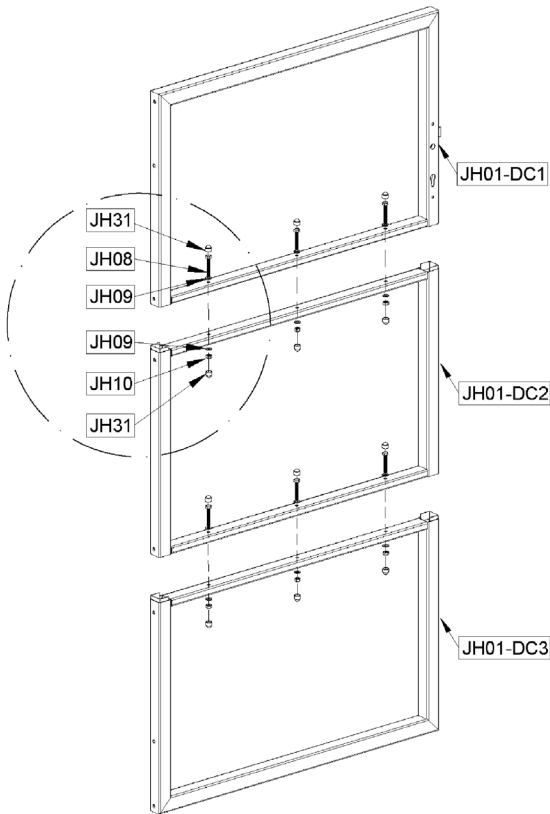

CASANOVO

NALI 100P160

STI-000151 [x1]

INSTRUCTION MANUAL / NOTICE DE MONTAGE / MONTAGEANLEITUNG / MANUAL DE MONTAJE / MANUAL DE MONTAGEM / MANUALE DI MONTAGGIO /
MONTAGEHANDLEIDING / INSTRUKCJA MONTAŻU / KÄYTTÖOHJEET / BRUKSANVISNING / BRUGSANVISNING / INSTRUCȚIUNI DE ASAMBLARE /
NAVODILA ZA SESTAVLJANJE / NÁVOD NA MONTÁŽ / ÖSSZESZERELÉSI ÚTMUTATÓ / NÁVOD K MONTÁŽI / UPUTE ZA INSTALACIJU /
ΟΔΗΓΙΕΣ ΣΥΝΑΡΜΟΛΟΓΗΣΗΣ / SURINKIMO INSTRUKCIJOS / MONTÁŽAS INSTRUKCIJAS

	REF-PCS	DIM	
	JH01-DC1	940×540mm	1
	JH01-DC2	940×520mm	1
	JH01-DC3	940×540mm	1
	JH02	23×10mm	4
	JH03	30×1mm	10
	JH04	16×120mm	2
	JH05	15×35mm	2
	JH06	22×2mm	2
	JH07	7×20mm	2
	JH08	8×55mm	6
	JH09	17×1mm	12
	JH10	15×5mm	6
	JH11	8×8×110mm	1
	JH12	33×60mm	1
	JH13	5×30mm	1
	JH14	30×210mm	2
	JH15	4×40mm	2
	JH16	22×45mm	3
	JH17	6×35mm	2
	JH18	30×210mm	1
	JH19-DC1	40×40×540mm	1
	JH19-DC2	40×40×520mm	1
	JH19-DC3	40×40×540mm	1
	JH20	40×5×200mm	2
	JH21	10×100mm	4
	JH22	6×55mm	2
	JH23	10×70mm	4
	JH24	20×7mm	4
	JH25	20×1mm	8
	JH29	6×20mm	6
	JH31	17×15mm	12

	JH01-DC1	940x540mm	1
	JH01-DC2	940x520mm	1
	JH01-DC3	940x540mm	1

	JH08	8x55mm	6
	JH09	17x1mm	12
	JH10	15x5mm	6
	JH31	17x15mm	12

	JH11	8×8×110mm	1
	JH12	33×60mm	1
	JH13	5×30mm	1

	JH14	30×210mm	2
	JH15	4×40mm	2
	JH16	22×45mm	3

	JH19-DC1	40×40×540mm	1
	JH19-DC2	40×40×520mm	1
	JH19-DC3	40×40×540mm	1
	JH29	6×20mm	6

	JH02	23×10mm	4
	JH03	30×1mm	10
	JH04	16×120mm	2

	JH18	30x210mm	1
	JH22	6x55mm	2

	JH20	40×5×200mm	2
	JH21	10×100mm	4