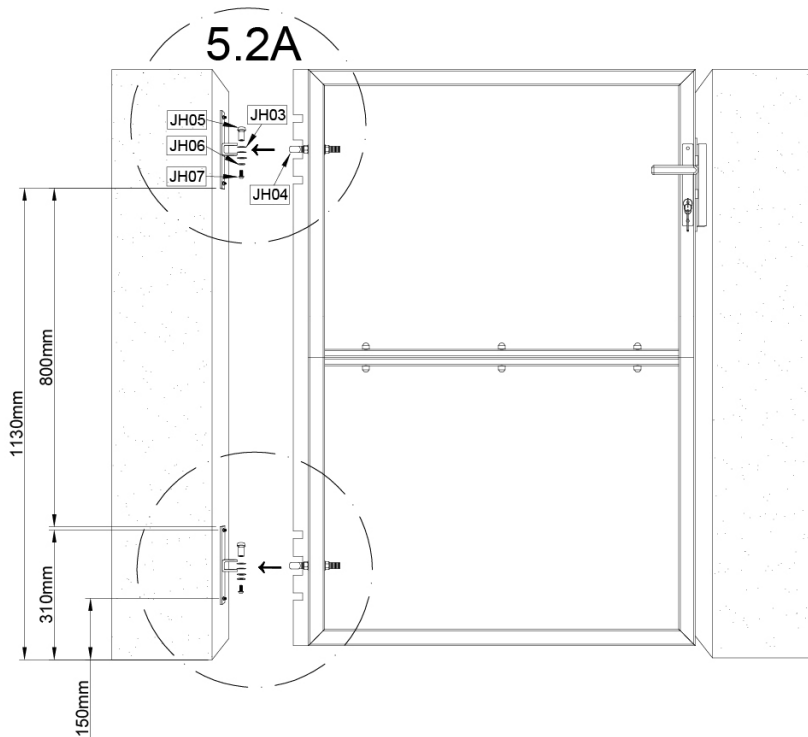

# CASANOVO

	JH18	30 210mm	1
	JH22	6 55mm	2

	JH20	40 5 200mm	2
	JH21	10 100mm	4

	JH05	15 35mm	2
	JH06	22 2mm	2
	JH07	7 20mm	2

Sold separately / vendu séparément / separat verkauft / se vende por separado / vendido separadamente / venduto separatamente / apart verkrijgbaar / sprzedawany oddzielnie / myydään erikseen / säljs separat / sælges separat