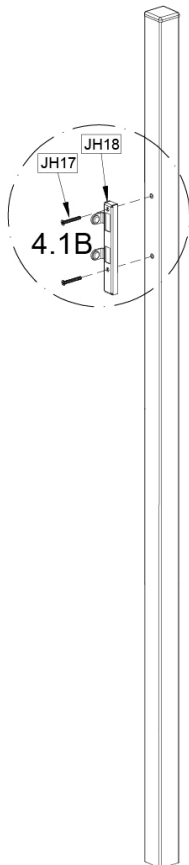

JH17	6 35mm	2
	JH18	30 210mm	1

Sold separately / vendu séparément / separat verkauft / se vende por separado / vendido separadamente / venduto separatamente / apart verkrijgbaar / sprzedawany oddzielnie / myydään erikseen / säljs separat / sælges separat