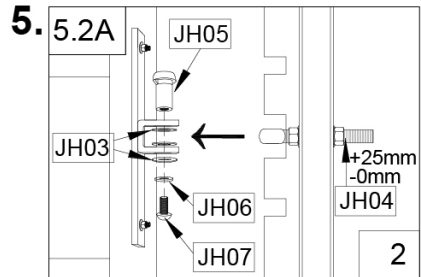

# CASANOVO

	JH18	30 210mm	1
	JH22	6 55mm	2

	JH20	40 5 200mm	2
	JH21	10 100mm	4

	JH05	15 35mm	2
	JH06	22 2mm	2
	JH07	7 20mm	2

Sold separately / vendu séparément / separat verkauft / se vende por separado / vendido separadamente / venduto separatamente / apart verkrijgbaar / sprzedawany oddzielnie / myydään erikseen / säljs separat / sælges separat