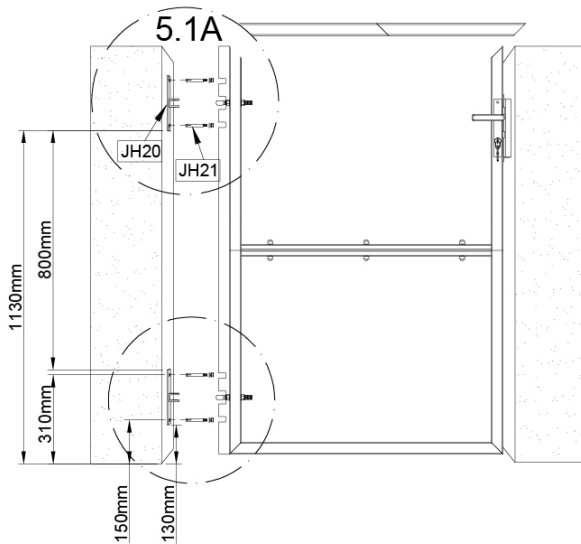

	JH02	23 10mm	4
	JH03	30 1mm	10
	JH04	16 120mm	2

# CASANOVO

	JH18	30 210mm	1
	JH22	6 55mm	2

	JH20	40 5 200mm	2
	JH21	10 100mm	4

	JH05	15 35mm	2
	JH06	22 2mm	2
	JH07	7 20mm	2

Sold separately / vendu séparément / separat verkauft / se vende por separado / vendido separadamente / venduto separatamente / apart verkrijgbaar / sprzedawany oddzielnie / myydään erikseen / säljs separat / sælges separat