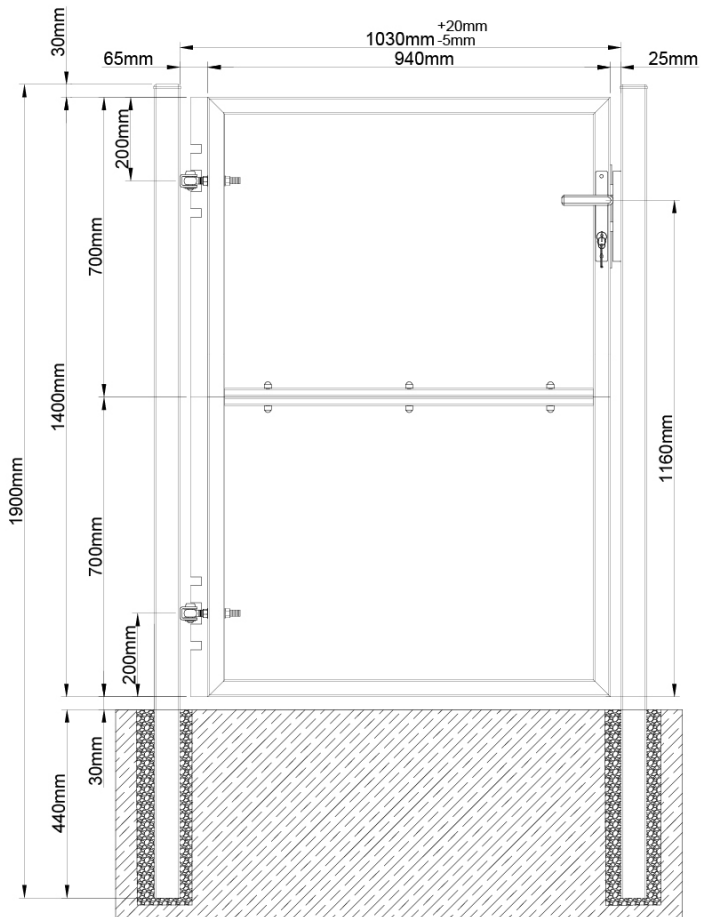

# CASANOVO

	JH18	30 210mm	1
	JH22	6 55mm	2

	JH20	40 5 200mm	2
	JH21	10 100mm	4

	JH05	15 35mm	2
	JH06	22 2mm	2
	JH07	7 20mm	2

Sold separately / vendu séparément / separat verkauft / se vende por separado / vendido separadamente / venduto separatamente / apart verkrijgbaar / sprzedawany oddzielnie / myydään erikseen / säljs separat / sælges separat