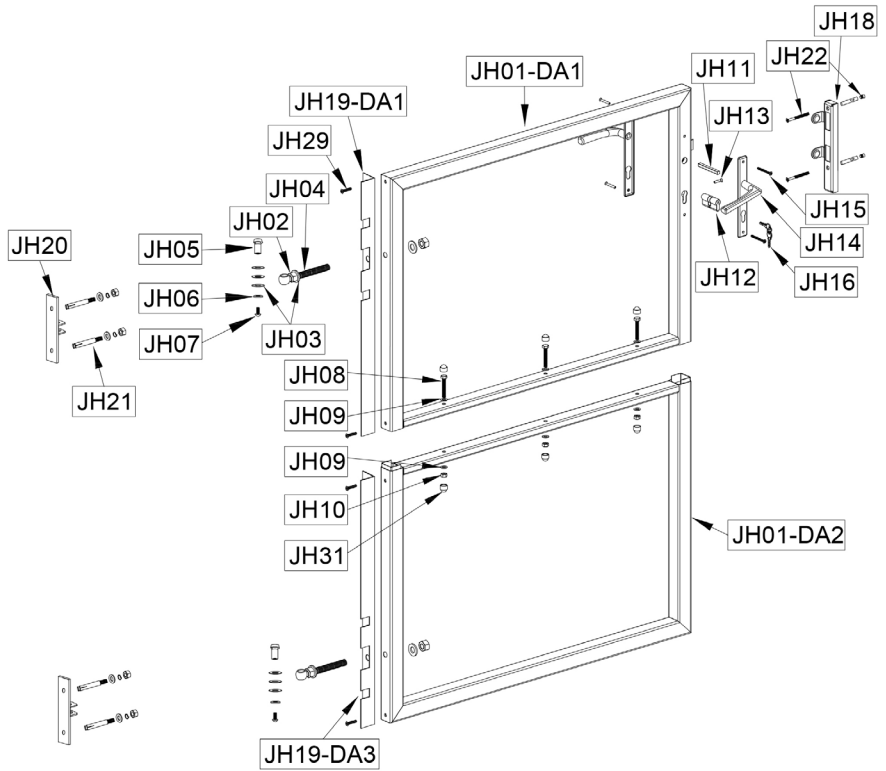

CASANOVO

NALI 100P120

STI-000149 [x1]

INSTRUCTION MANUAL / NOTICE DE MONTAGE / MONTAGEANLEITUNG / MANUAL DE MONTAJE / MANUAL DE MONTAGEM / MANUALE DI MONTAGGIO /
MONTAGEHANDLEIDING / INSTRUKCJA MONTAŻU / KÄYTTÖOHJEET / BRUKSANVISNING / BRUGSANVISNING / INSTRUCȚIUNI DE ASAMBLARE /
NAVODILA ZA SESTAVLJANJE / NÁVOD NA MONTÁŽ / ÖSSZESZERELÉSI ÚTMUTATÓ / NÁVOD K MONTÁŽI / UPUTE ZA INSTALACIJU /
ΟΔΗΓΙΕΣ ΣΥΝΑΡΜΟΛΟΓΗΣΗΣ / SURINKIMO INSTRUKCIJOS / MONTÁŽAS INSTRUKCIJAS

	REF-PCS	DIM	
	JH01-DA1	940×600mm	1
	JH01-DA2	940×600mm	1
	JH02	23×10mm	4
	JH03	30×1mm	10
	JH04	16×120mm	2
	JH05	15×35mm	2
	JH06	22×2mm	2
	JH07	7×20mm	2
	JH08	8×55mm	3
	JH09	17×1mm	6
	JH10	15×5mm	3
	JH11	8×8×110mm	1
	JH12	33×60mm	1
	JH13	5×30mm	1
	JH14	30×210mm	2
	JH15	4×40mm	2
	JH16	22×45mm	3
	JH17	6×35mm	2
	JH18	30×210mm	1
	JH19-DA1	40×40×600mm	1
	JH19-DA3	40×40×600mm	1
	JH20	40×5×200mm	2
	JH21	10×100mm	4
	JH22	6×55mm	2
	JH29	6×20mm	4
	JH31	17×15mm	6

	JH01-DA1	940×600mm	1
	JH01-DA2	940×600mm	1

	JH08	8×55mm	3
	JH09	17×1mm	6
	JH10	15×5mm	3
	JH31	17×15mm	6

	JH11	8×8×110mm	1
	JH12	33×60mm	1
	JH13	5×30mm	1

	JH14	30×210mm	2
	JH15	4×40mm	2
	JH16	22×45mm	3

	JH19-DA1	40×40×600mm	1
	JH19-DA3	40×40×600mm	1
	JH29	6×20mm	4

	JH02	23×10mm	4
	JH03	30×1mm	10
	JH04	16×120mm	2

CASANOVO

	JH18	30×210mm	1
	JH22	6×55mm	2

	JH20	40x5x200mm	2
	JH21	10x100mm	4

	JH05	15x35mm	2
	JH06	22x2mm	2
	JH07	7x20mm	2

Sold separately / vendu séparément / separat verkauft / se vende por separado / vendido separadamente / venduto separatamente / apart verkrijgbaar / sprzedawany oddzielnie / myydään erikseen / säljs separat / sælges separat