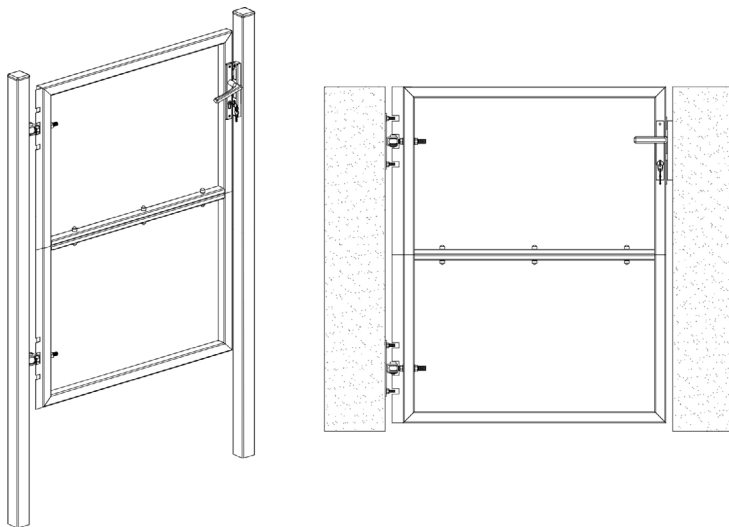

CASANOVO

NALI 100P120

STI-000149 [x1]

INSTRUCTION MANUAL / NOTICE DE MONTAGE / MONTAGEANLEITUNG / MANUAL DE MONTAJE / MANUAL DE MONTAGEM / MANUALE DI MONTAGGIO /
MONTAGEHANDLEIDING / INSTRUKCJA MONTAŻU / KÄYTTÖOHJEET / BRUKSANVISNING / BRUGSANVISNING / INSTRUCȚIUNI DE ASAMBLARE /
NAVODILA ZA SESTAVLJANJE / NÁVOD NA MONTÁŽ / ÖSSZESZERELÉSI ÚTMUTATÓ / NÁVOD K MONTÁŽI / UPUTE ZA INSTALACIJU /
ΟΔΗΓΙΕΣ ΣΥΝΑΡΜΟΛΟΓΗΣΗΣ / SURINKIMO INSTRUKCIJOS / MONTÁŽAS INSTRUKCIJAS

	REF-PCS	DIM	
	JH01-DA1	940×600mm	1
	JH01-DA2	940×600mm	1
	JH02	23×10mm	4
	JH03	30×1mm	10
	JH04	16×120mm	2
	JH05	15×35mm	2
	JH06	22×2mm	2
	JH07	7×20mm	2
	JH08	8×55mm	3
	JH09	17×1mm	6
	JH10	15×5mm	3
	JH11	8×8×110mm	1
	JH12	33×60mm	1
	JH13	5×30mm	1
	JH14	30×210mm	2
	JH15	4×40mm	2
	JH16	22×45mm	3
	JH17	6×35mm	2
	JH18	30×210mm	1
	JH19-DA1	40×40×600mm	1
	JH19-DA3	40×40×600mm	1
	JH20	40×5×200mm	2
	JH21	10×100mm	4
	JH22	6×55mm	2
	JH29	6×20mm	4
	JH31	17×15mm	6