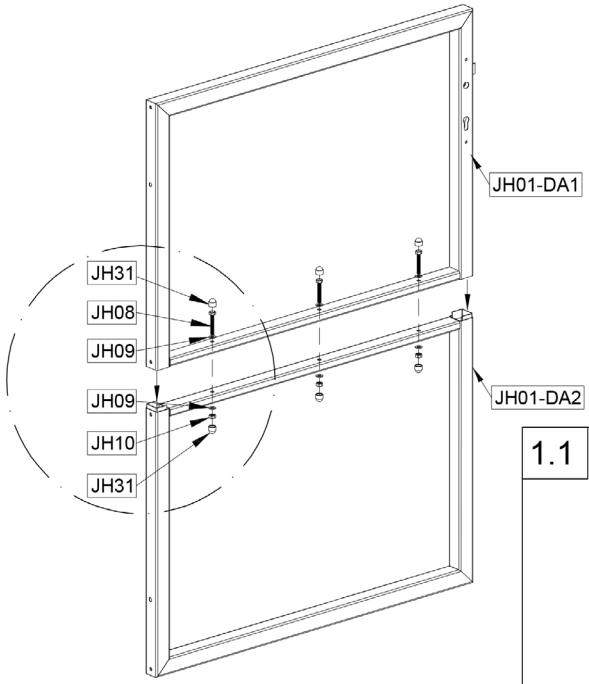

CASANOVO

NALI 100P120

STI-000149 [x1]

INSTRUCTION MANUAL / NOTICE DE MONTAGE / MONTAGEANLEITUNG / MANUAL DE MONTAJE / MANUAL DE MONTAGEM / MANUALE DI MONTAGGIO /
MONTAGEHANDLEIDING / INSTRUKCJA MONTAŻU / KÄYTTÖOHJEET / BRUKSANVISNING / BRUGSANVISNING / INSTRUCȚIUNI DE ASAMBLARE /
NAVODILA ZA SESTAVLJANJE / NÁVOD NA MONTÁŽ / ÖSSZESZERELÉSI ÚTMUTATÓ / NÁVOD K MONTÁŽI / UPUTE ZA INSTALACIJU /
ΟΔΗΓΙΕΣ ΣΥΝΑΡΜΟΛΟΓΗΣΗΣ / SURINKIMO INSTRUKCIJOS / MONTÁŽAS INSTRUKCIJAS

	REF-PCS	DIM	
	JH01-DA1	940×600mm	1
	JH01-DA2	940×600mm	1
	JH02	23×10mm	4
	JH03	30×1mm	10
	JH04	16×120mm	2
	JH05	15×35mm	2
	JH06	22×2mm	2
	JH07	7×20mm	2
	JH08	8×55mm	3
	JH09	17×1mm	6
	JH10	15×5mm	3
	JH11	8×8×110mm	1
	JH12	33×60mm	1
	JH13	5×30mm	1
	JH14	30×210mm	2
	JH15	4×40mm	2
	JH16	22×45mm	3
	JH17	6×35mm	2
	JH18	30×210mm	1
	JH19-DA1	40×40×600mm	1
	JH19-DA3	40×40×600mm	1
	JH20	40×5×200mm	2
	JH21	10×100mm	4
	JH22	6×55mm	2
	JH29	6×20mm	4
	JH31	17×15mm	6

	JH01-DA1	940×600mm	1
	JH01-DA2	940×600mm	1

	JH08	8×55mm	3
	JH09	17×1mm	6
	JH10	15×5mm	3
	JH31	17×15mm	6

	JH11	8×8×110mm	1
	JH12	33×60mm	1
	JH13	5×30mm	1

	JH14	30×210mm	2
	JH15	4×40mm	2
	JH16	22×45mm	3

	JH19-DA1	40×40×600mm	1
	JH19-DA3	40×40×600mm	1
	JH29	6×20mm	4

	JH02	23×10mm	4
	JH03	30×1mm	10
	JH04	16×120mm	2

CASANOVO

	JH18	30×210mm	1
	JH22	6×55mm	2

	JH20	40x5x200mm	2
	JH21	10x100mm	4

	JH05	15x35mm	2
	JH06	22x2mm	2
	JH07	7x20mm	2

Sold separately / vendu séparément / separat verkauft / se vende por separado / vendido separadamente / venduto separatamente / apart verkrijgbaar / sprzedawany oddzielnie / myydään erikseen / säljs separat / sælges separat