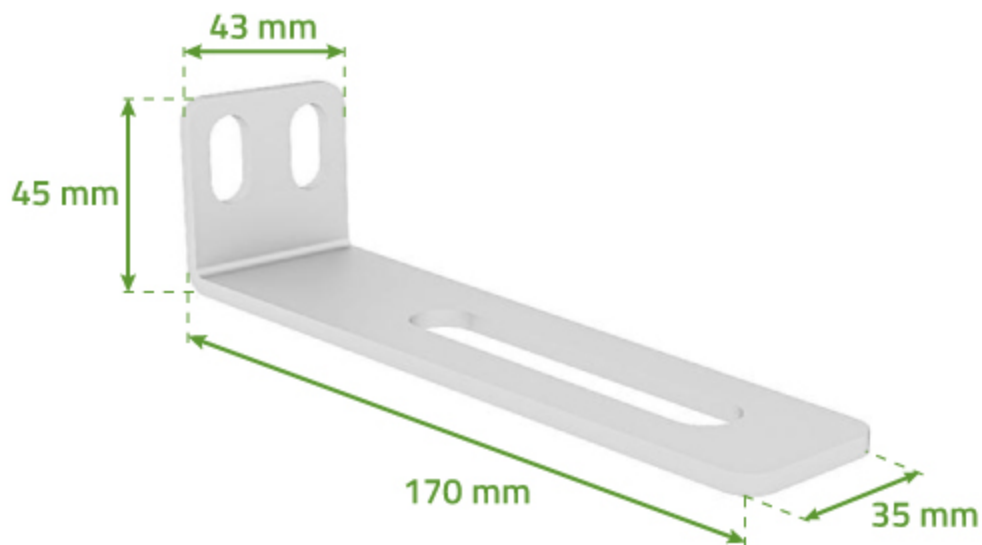

XL-SWIVEL

STW-000113

0.5 KG