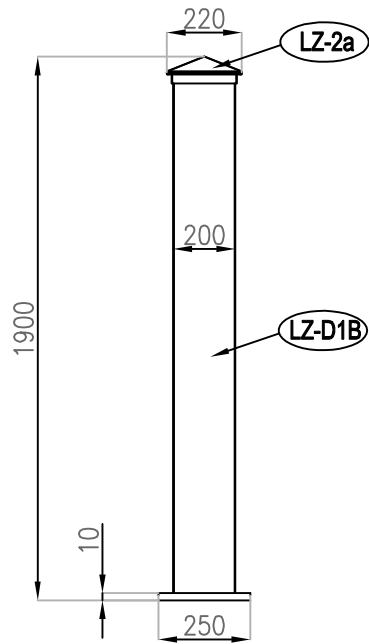

CASANOVO

EIFEL 20H190

1H

x2

STI-000103

[x1]

FR

EN

ES

DE

IT

NL

PL

PT

LZ-D1B		1880mm	x1	1/1
LZ-2a		220X220mm	x1	1/1
LZ-3		M10X60mm	x4	1/1
LZ-4		ST4X13mm	x2	1/1
LZ-5			x4	1/1

1 LZ-D1B [x1] LZ-3 [x4] LZ-5 [x4]

2 LZ-2a [x1] LZ-4 [x2]