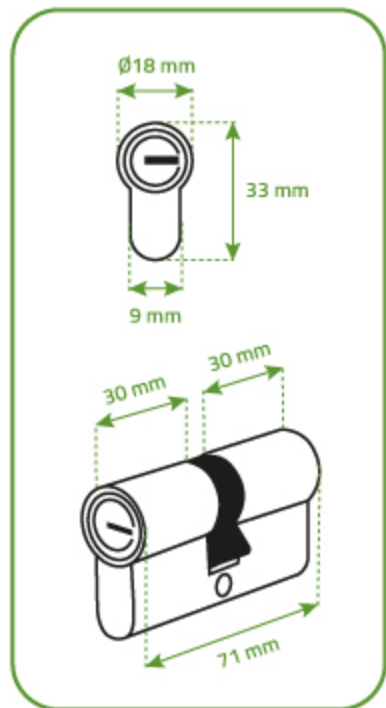

Kit K-LOCK

STW-000062

x2

1 KG