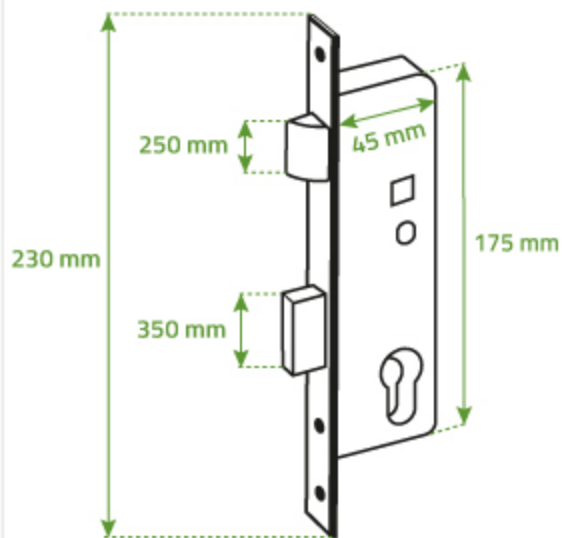

Kit K-LOCK

STW-000062

x2

1 KG