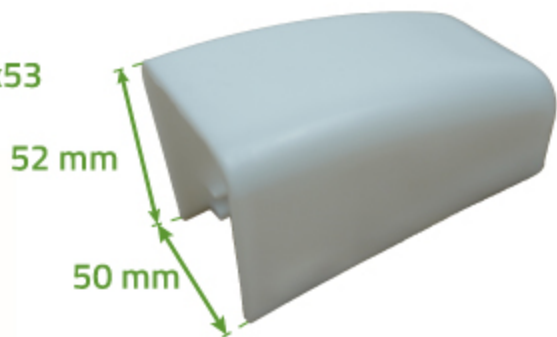

K-SWIVEL

STW-000061

1 KG