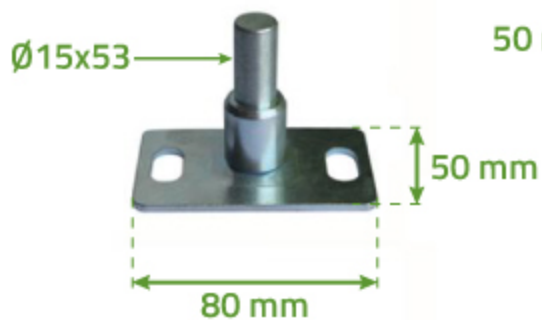

K-SWIVEL

STW-000061

1 KG