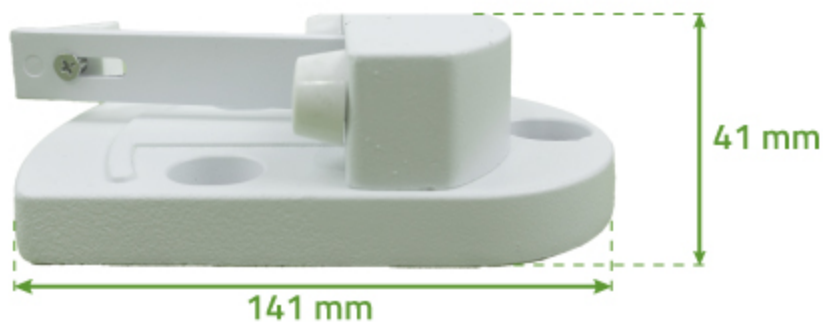

# K-STOPPER

STW-000060

1 KG