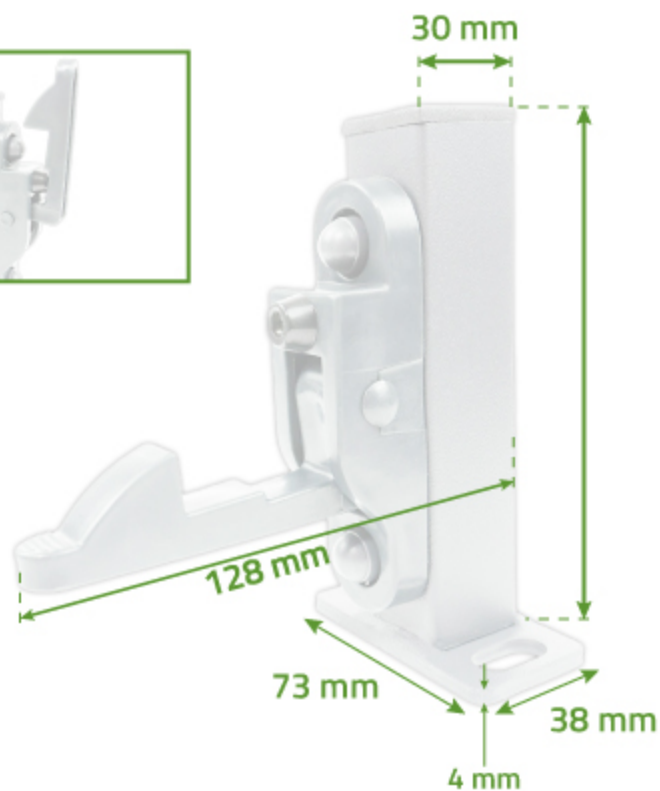

S-STOPPER

STW-000059

1 KG