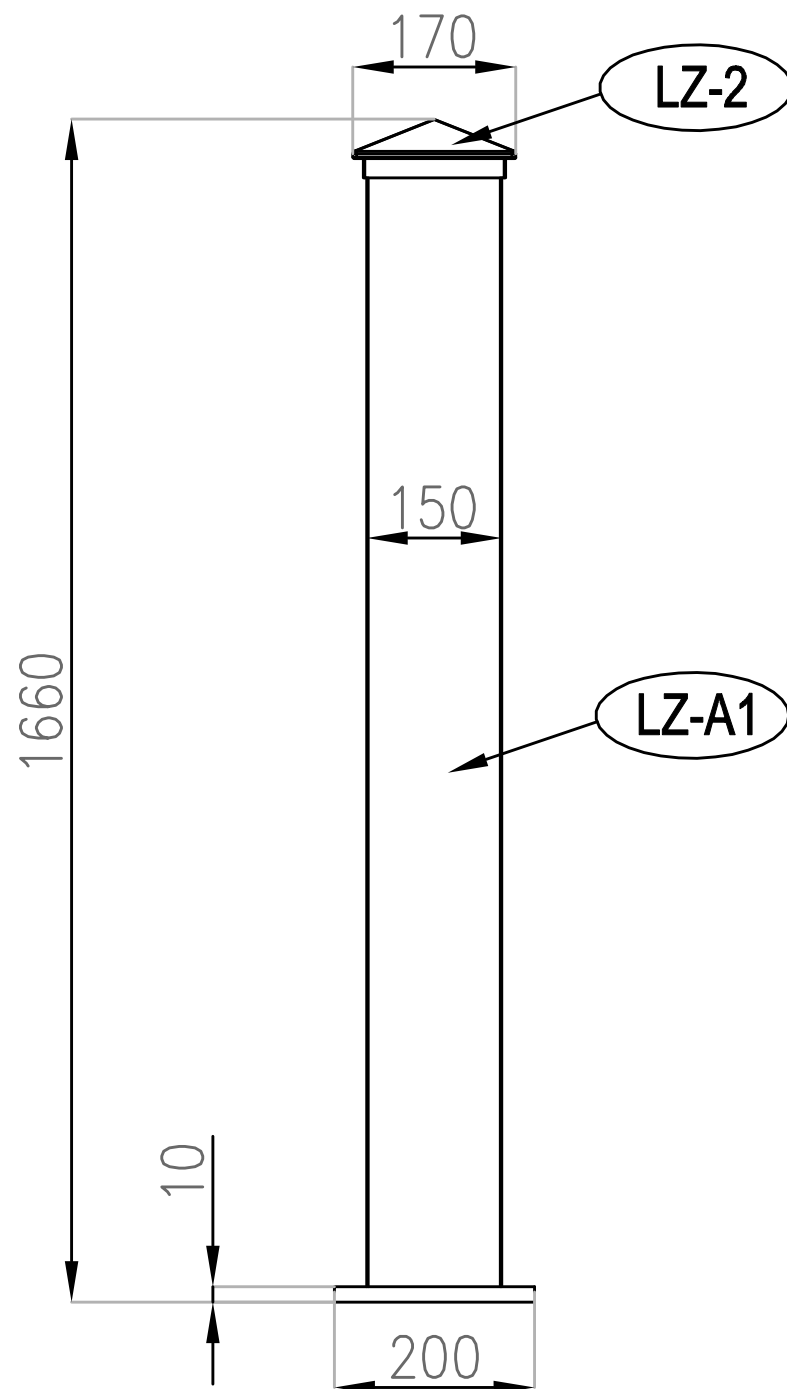

CASANOV

EIFEL 20H170

STI-000075

[x1]

FR

EN

ES

DE

IT

NL

PL

(mm)

LZ-A1		1640mm	x1
LZ-2		170X170mm	x1
LZ-3		M10X60mm	x4
LZ-4		ST4X13mm	x2

<p>1</p>	 <p>LZ-3 [x4]</p>	 <p>LZ-A1 [x1]</p>		
-----------------	--	---	--	--

<p>2</p>	 <p>LZ-2 [x1]</p>	 <p>LZ-4 [x2]</p>		
-----------------	--	--	--	--