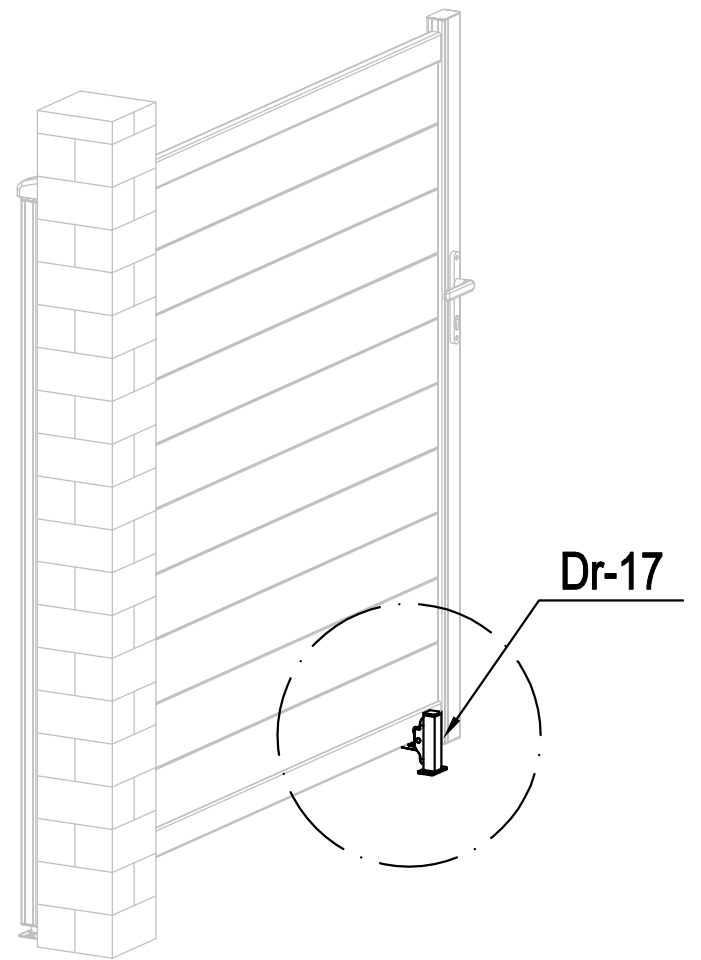

Dr-1	4
	Dr-17	2