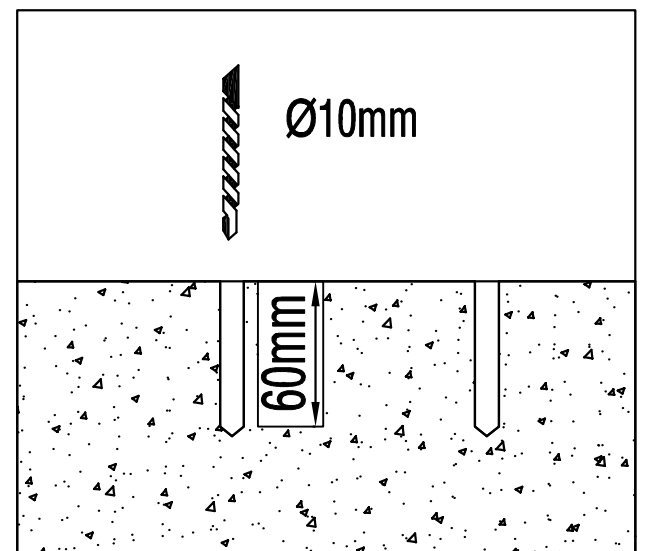

Dr-1	4
	Dr-17	2