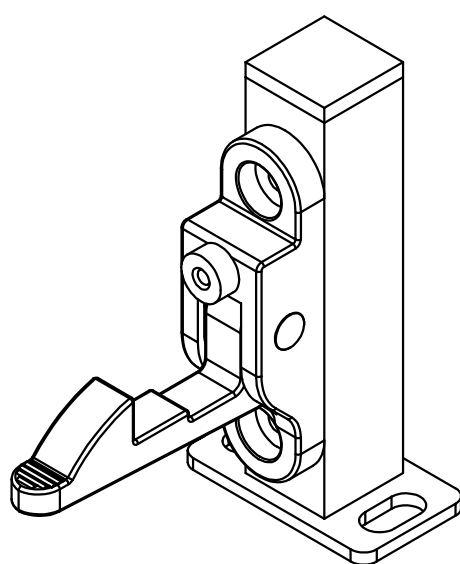

CASANOVO

S-Stopper

STW-000034

0.5H

x2

STW-000034

STI-000050

[x1]