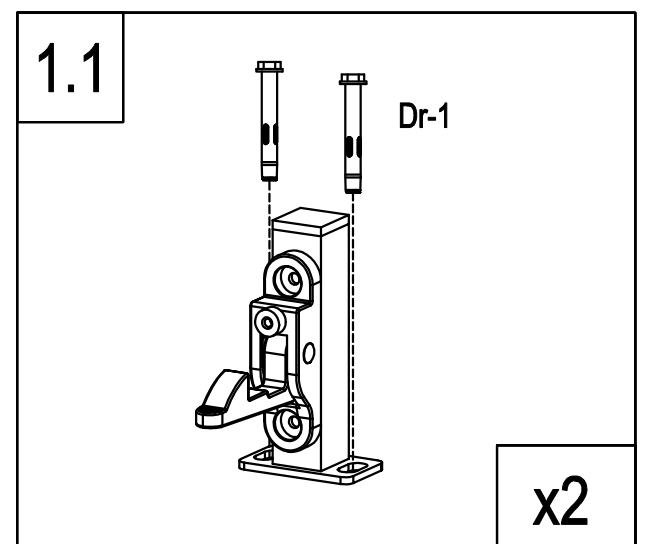

Dr-1	4
	Dr-17	2