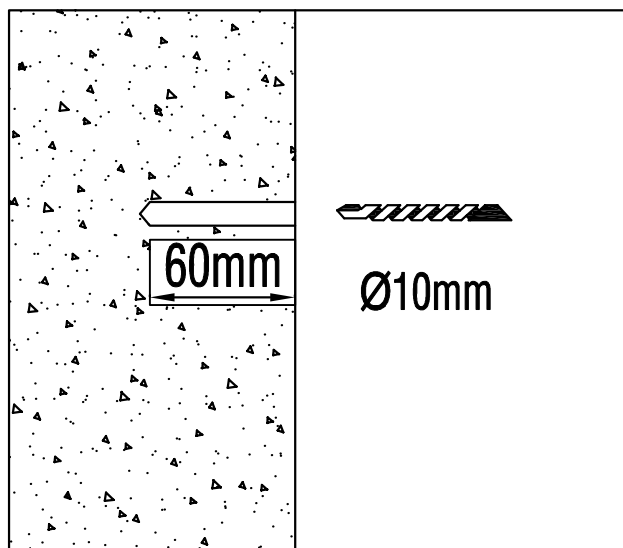

Dr-11	2
	Dr-1	4