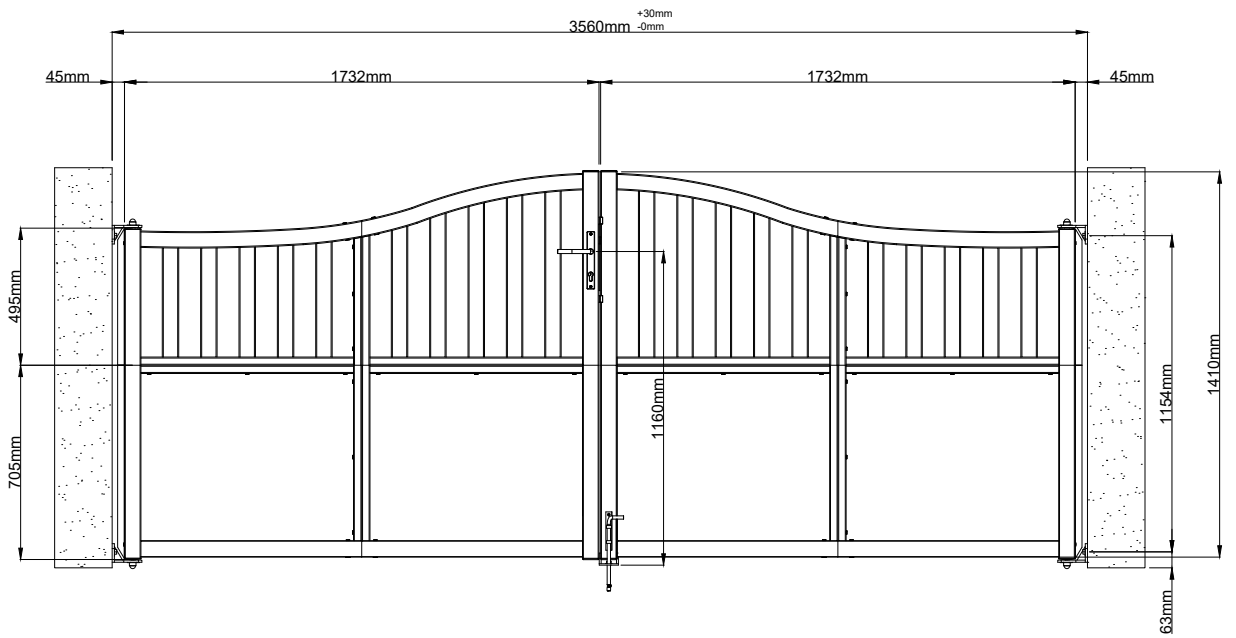

	REF-PCS	DIM	
	VA01-C1	866×528mm	1
	VA01-C2	866×705mm	1
	VA01-C3	866×705mm	1
	VA01-C4	866×705mm	1
	VA01-C5	866×705mm	1
	VA01-C6	866×528mm	1
	VA01-C7	866×705mm	1
	VA01-C8	866×705mm	1

	REF-PCS	DIM	
	VA02-B1	40×35×495mm	1
	VA02-B2	40×35×705mm	1
	VA02-B3	40×35×495mm	1
	VA02-B4	40×35×705mm	1
	VA03	109×90×68mm	4
	VA04	24×22mm	4
	VA05	18×10mm	4
	VA06	24×45mm	4
	VA07	16×70mm	4
	VA08	40×60×37mm	4
	VA09	40×60×16mm	4
	VA10	6×20mm	10
	VA11	8×8×110mm	1
	VA12	33×60mm	1
	VA13	5×30mm	1
	VA14	30×210mm	2
	VA15	4×40mm	2
	VA16	22×45mm	3
	VA17-2	6×20mm	2
	VA18-2	2×46×25mm	2
	VA19	8×45mm	24
	VA20	10×100mm	10
	VA21	8×55mm	8
	VA22-2	35×48×200mm	4
	VA23	12×245mm	1
	VA24	23×140mm	1
	VA25	23×140mm	1
	VA26	4×105×44mm	1
	VA27	10×120mm	8
	VA28	20×7mm	8
	VA29	20×1mm	16
	VA30	20×11mm	8

# CASANOVO

	VA01-C1	866×528mm	1
	VA01-C2	866×705mm	1
	VA19	8×45mm	3
	VA21	8×55mm	2
	VA22-2	35×48×200mm	1