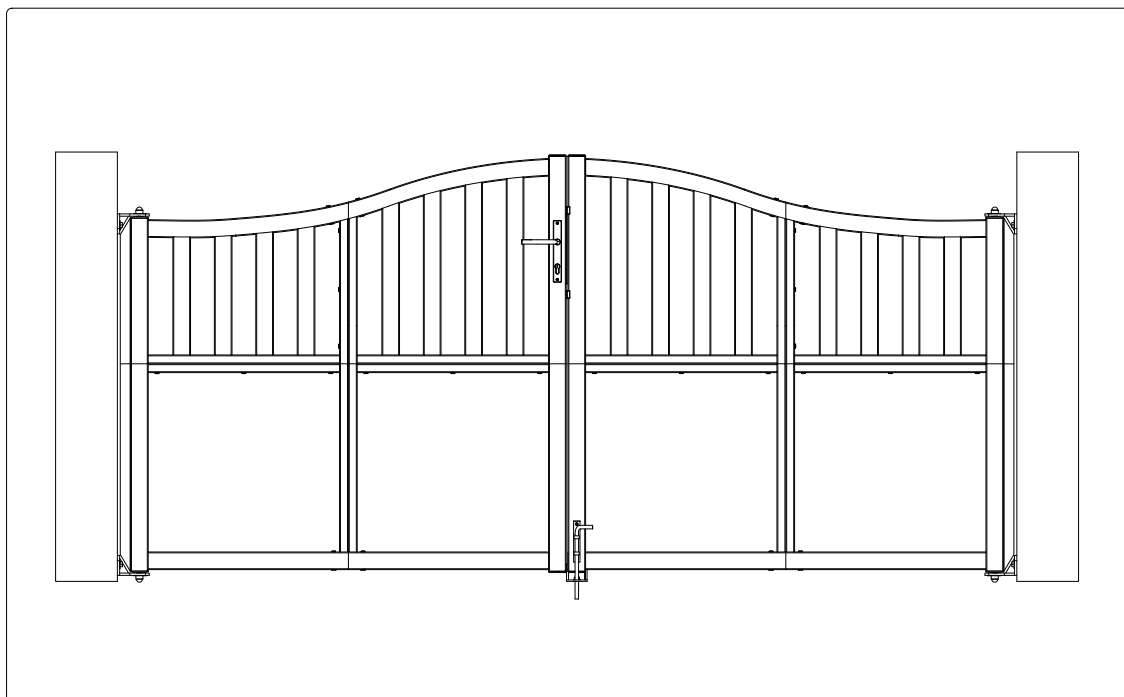

CASANOVO

VALIER 300B140

EN FR DE ES PT IT NL PL FI SE DK
RO SI SK HU CZ HR GR LT LV

INSTRUCTION MANUAL / NOTICE DE MONTAGE / MONTAGEANLEITUNG / MANUAL DE MONTAJE / MANUAL DE MONTAGEM / MANUALE DI MONTAGGIO /
MONTAGEHANDLEIDING / NSTRUKCJA MONTAŻU / KÄYTTÖOHJEET / BRUKSANVISNING / BRUGSANVISNING / INSTRUCȚIUNI DE ASAMBLARE /
NAVODILA ZA SESTAVLJANJE / NÁVOD NA MONTÁŽ / ÖSSZESZERELÉSI ÚTMUTATÓ / NÁVOD K MONTÁŽI / UPUTE ZA INSTALACIJU /
ΟΔΗΓΙΕΣ ΣΥΝΑΡΜΟΛΟΓΗΣΗΣ / SURINKIMO INSTRUKCIJOS / MONTĀŽAS INSTRUKCIJAS